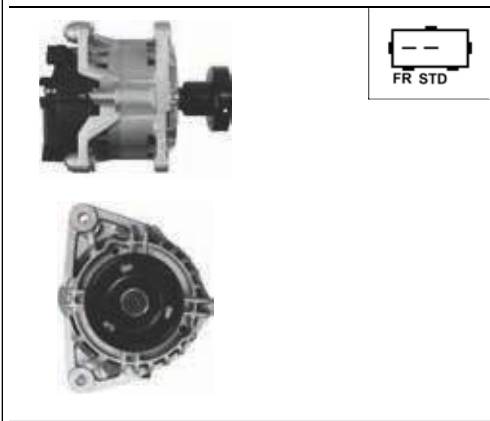

A4045

Cross: Magneti Marelli 63321711, 63321711B
HC PARTS CA1649IR, **CARGO** 112654
Size B 17, **Size C** 69.5, **Voltage** 12, **Amp.** 90
For: FORD