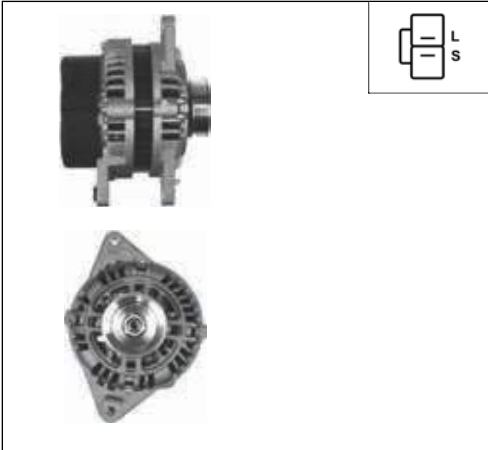

### A9005

**Cross:** Hyundai / Kia 37300-22200  
**HC PARTS** JA994IR, **CARGO** 111405  
**Size A** 36, **Size B** 13.1, **Size C** 55, **Voltage** 12, **Amp.** 90  
**For:** HYUNDAI  
**In offer also:** A9094(MANDO)