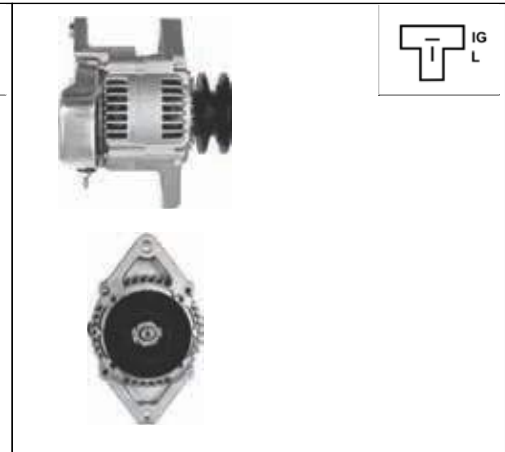

A6020

Cross: Denso 100211-4000, 100211-4001
HC PARTS JA792IR, **CARGO** 110564
Size A 47.5, **Size B** 20, **Size C** 67, **Voltage** 12, **Amp.** 40
For: KOMATSU, TOYOTA