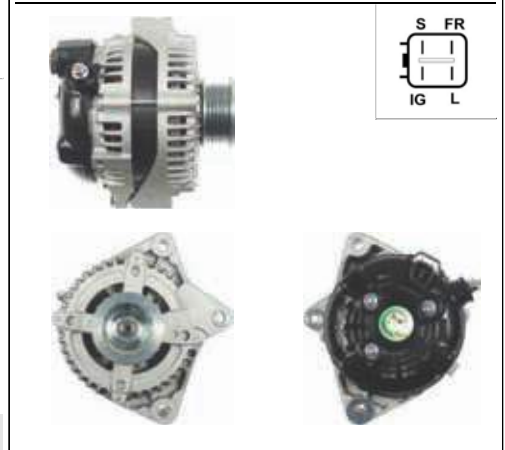

A6286

Cross: Denso 104210-3390, 104210-5500
AS-PL UD11480A, **DELCO** 12643, **DIXIE** A-80300
Size A 89.00, **Size B** 58.50, **Voltage** 12, **Amp.** 150
For: TOYOTA