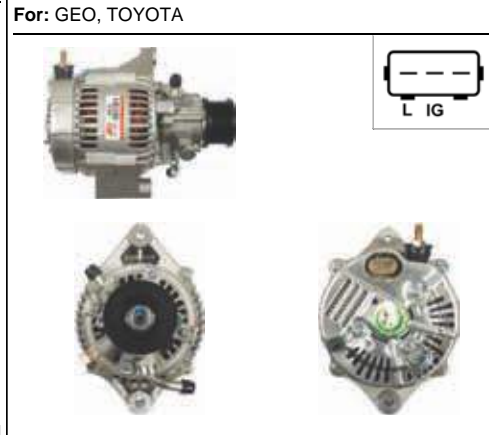

A6230

Cross: Denso 100213-2530, 100213-2391, DAN670
HC PARTS JA1710IR, **CARGO** 114300
Size A 145.00, **Size B** 70.00, **Voltage** 12, **Amp.** 120
For: LAND ROVER