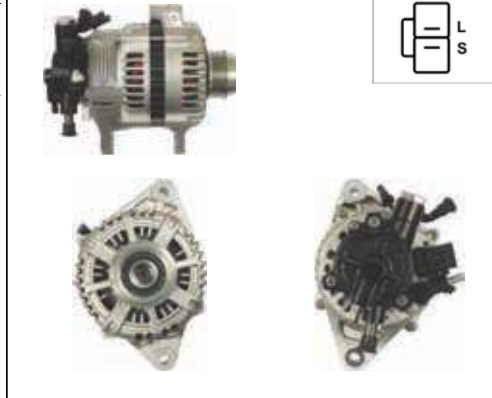

A6222(DENSO)(P)

Cross: Denso
HC PARTS JA1539IR, CARGO 112334
Size A 45.00, Size B 13.00, Size C 80.00, Voltage 12, Amp. 75
For: KIA
In offer also: A6222(DENSO)