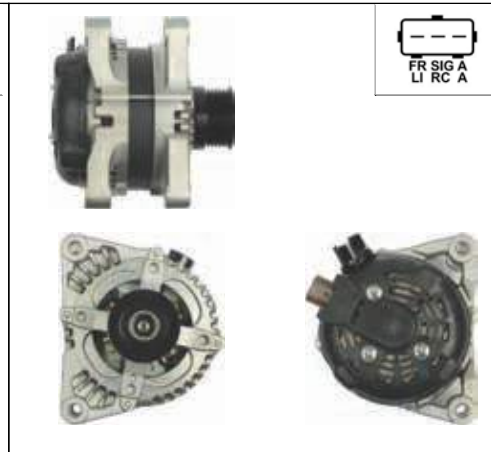

# ALTERNATORS DENSO

**A6016**

**Cross: Denso** 100211-7170, 100211-7370  
**HC PARTS** JA984IR, **CARGO** 111603  
**Size A** 95, **Size B** 58, **Voltage** 24, **Amp.** 30  
**For:** TOYOTA

**A6018(DENSO)**