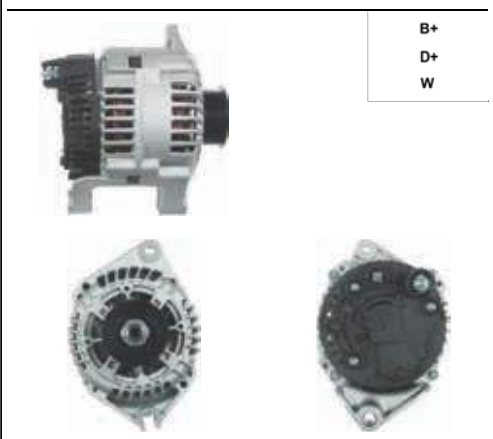

A3300

Cross: Valeo A13V1109, A13V136, A13V180, 2541405
AS-PL UD12274A, **BOSCH** 0986039921, **CEVAM** 4407
Size A 39.40, **Size B** 27.10, **Size C** 66.20, **Voltage** 12, **Amp.** 90
For: CITROEN, PEUGEOT