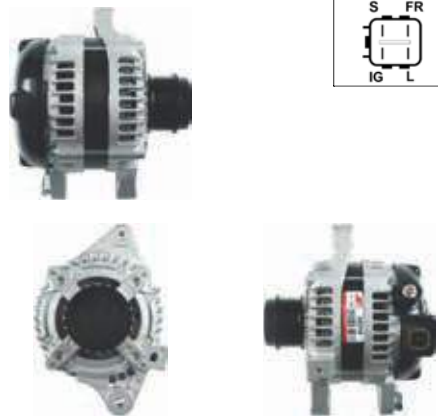

A6315

Cross: Denso 104210-5480, 104210-2801
AS-PL UD11505A, **DELCO** 12897, **DIXIE** A-80389
Size A 37.10, **Size B** 20.30, **Size C** 51.30, **Voltage** 12, **Amp.** 110
For: PONTIAC, SCION, TOYOTA