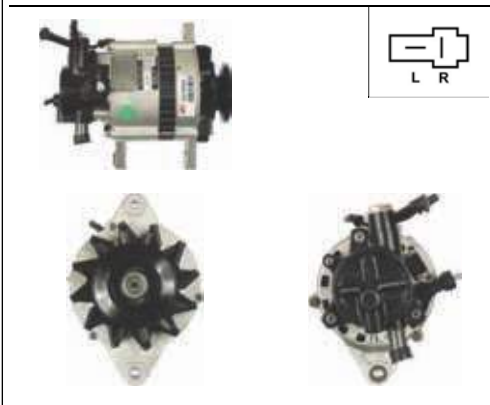

A6221(DENSO)

Cross: Denso 02121-9041
AS-PL UD02036A, CASCO CAL41116
Size A 43.00, Size B 14.00, Size C 80.50, Voltage 12, Amp. 60
For: KIA