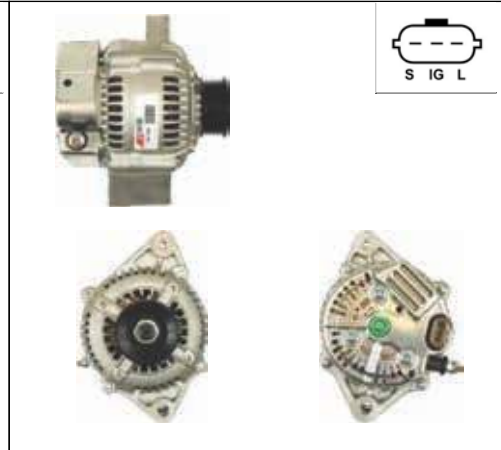

# ALTERNATORS DENSO

**A6183**  
**Cross: Denso** 104210-4090, 104210-4091, 104210-5300  
**AS-PL** UD01533A, **DIXIE** A-80321  
**Size A 25, Size C 87, Voltage 12, Amp. 120**  
**For: FORD**

**A6186**  
**Cross: Denso** 101211-2130, 101211-3030  
**HC PARTS** JA1274IR, **CARGO** 111678  
**Size A 89, Size B 58, Voltage 12, Amp. 60**  
**For: TOYOTA**