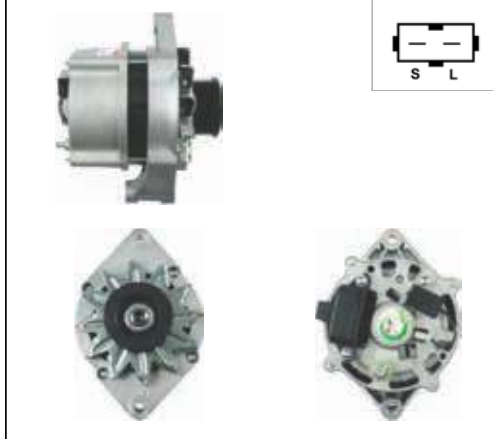

A0489

Cross: Bosch 9120060022
AS-PL UD12517A
Size A 44.00, **Size B** 20.20, **Voltage** 12, **Amp.** 85
For: HOLDEN