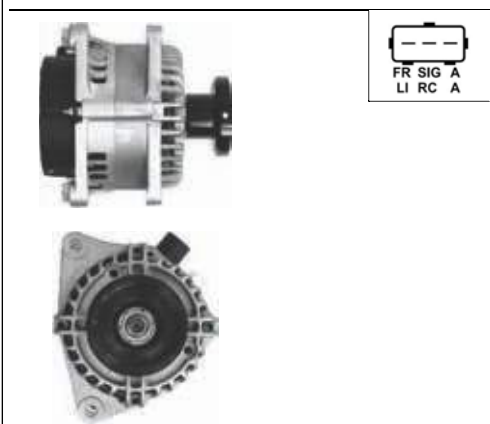

## A9031

**Cross:** Magneton 9515122  
**CARGO** 113552, **CASE** 1420000902201, 87326219  
**Size A** 77, **Size B** 50.8, **Voltage** 12, **Amp.** 120  
**For:** CASE