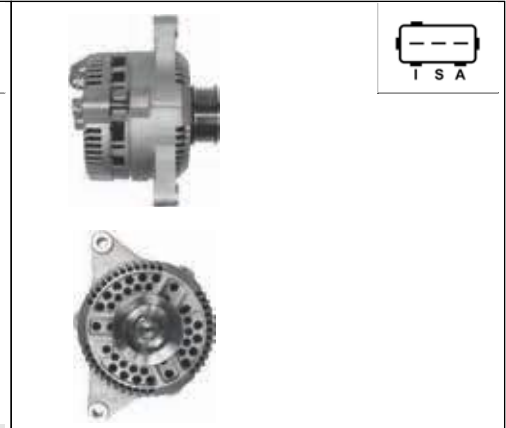

A9002

Cross: Ford 1035755, 1104931, 96BB10300BA
HC PARTS CA1316IR, **CARGO** 112939
Size A 50, **Size B** 25.7, **Voltage** 12, **Amp.** 130
For: FORD