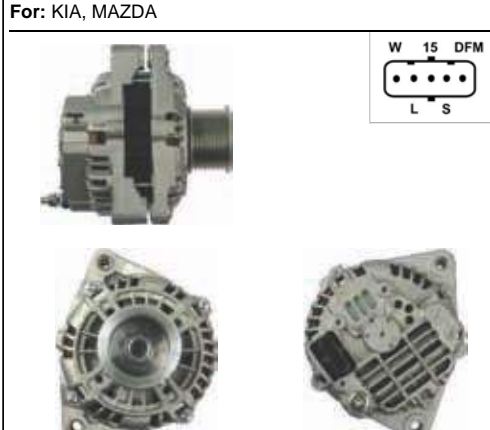

## A5037

**Cross: Mitsubishi** A004TA8191, A4TA8191  
**DELCO** DRA0363, DRA0363X, 19092013  
**Size A 28, Size B 58, Voltage 24, Amp. 100**  
**For: KHD**  
**In offer also: A5293**