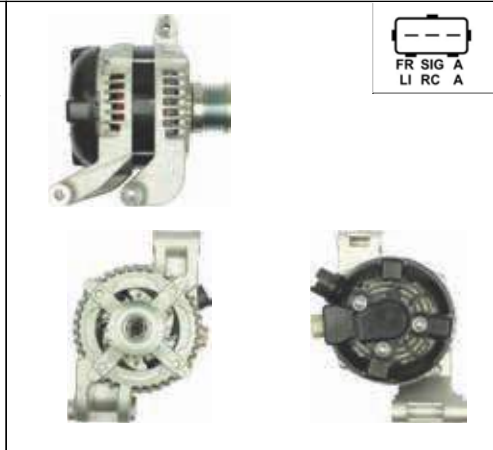

A6049

Cross: Denso 104210-2750, 104210-3821
HC PARTS CA1931IR, **BOSCH** 0986082590
Size A 79, **Size B** 72, **Size C** 72, **Voltage** 12, **Amp.** 150
For: FORD
In offer also: A6049(DENSO)