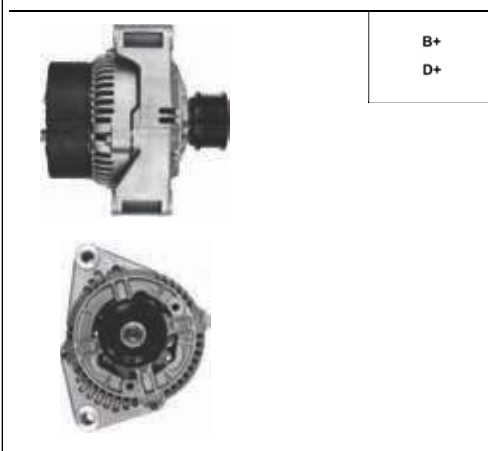

A0133
Cross: Bosch 0123320046, 0123320049, 0986039750
HC PARTS CA1395IR, **CARGO** 111979
Size A 92.5, **Size B** 56.1, **Voltage** 12, **Amp.** 90
For: MERCEDES BENZ