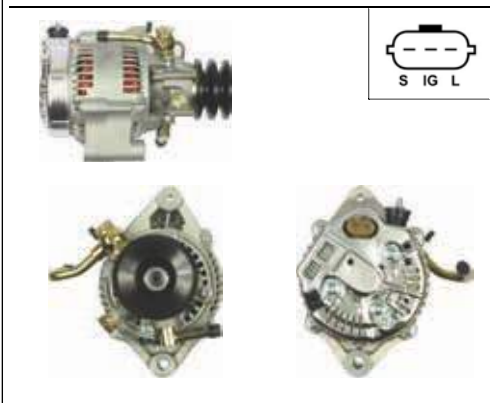

A6040

Cross: Denso 100213-1730, 100213-1770
HC PARTS JA1367IR, **CARGO** 111963
Size A 146, **Size B** 70, **Voltage** 12, **Amp.** 70
For: METROcab, TOYOTA