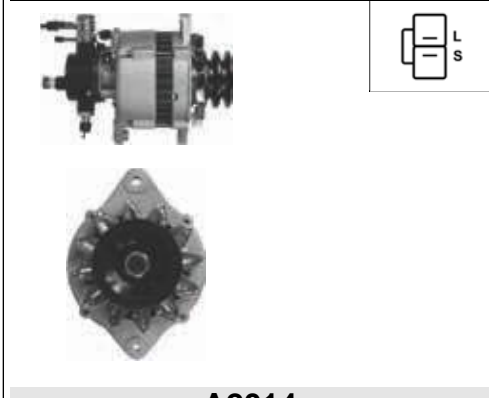

## A2019

**Cross:** Hitachi LR250-508B, LR250-510, LR250-510B  
**ISUZU** 8971443921, 8971701602, 8971701631  
**Voltage** 24, **Amp.** 75  
**For:** ATAMAN, BOGDAN, ISUZU  
**In offer also:** A2045