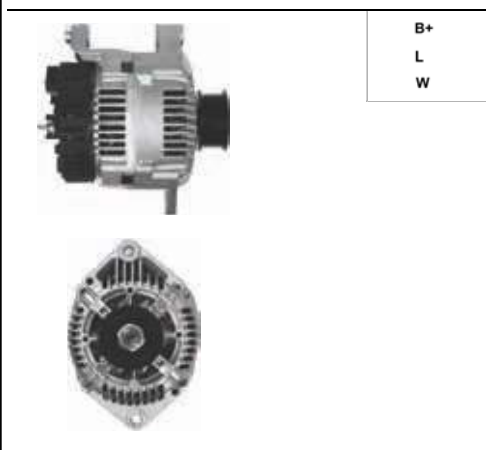

A3031

Cross: Valeo 2541641, 2541641D, 2541904A, 2542198
HC PARTS CA1080IR, **CARGO** 112696
Size A 47, **Size B** 26.5, **Size C** 69, **Voltage** 12, **Amp.** 80
For: RENAULT, VOLVO