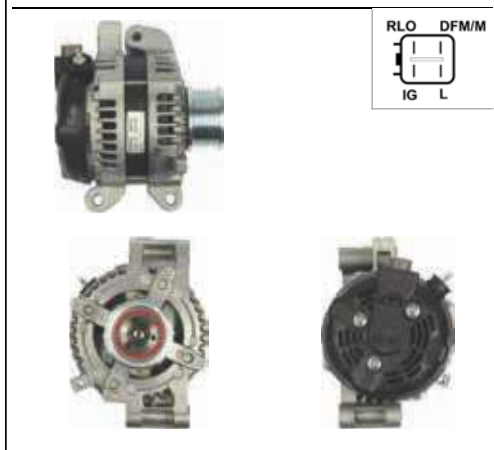

A6063(DENSO)

Cross: Denso 104210-4591, 104210-4770
HC PARTS CA2029IR, **DELCO** DRA0616
Size A 25, **Size B** 60, **Size C** 72, **Voltage** 12, **Amp.** 130
For: LEXUS, TOYOTA
In offer also: A6063