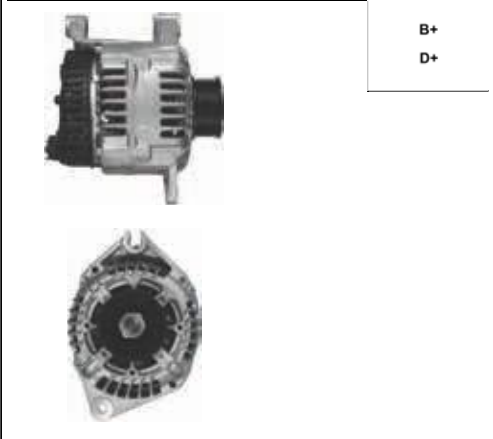

A3039
Cross: Valeo 2541475, 2541741, 2541741B, 436346
HC PARTS CA730IR, **CARGO** 113438
Size A 43, Size B 27.3, Size C 67, Voltage 12, Amp. 80
For: CITROEN, FIAT, PEUGEOT