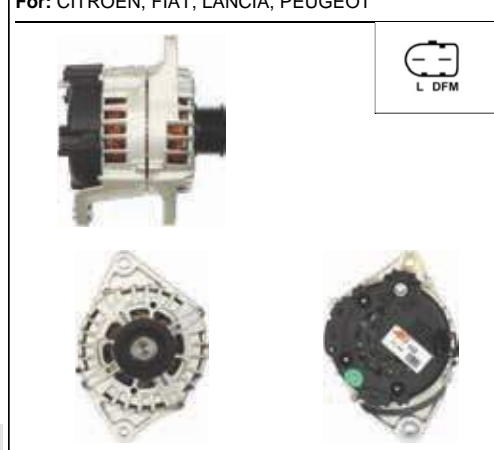

A3222

Cross: Valeo FG18S109, 440198
HC PARTS CA20901R, **CARGO** 114306
Size A 39.00, **Size B** 23.50, **Size C** 80.00, **Voltage** 12, **Amp.** 180
For: FIAT