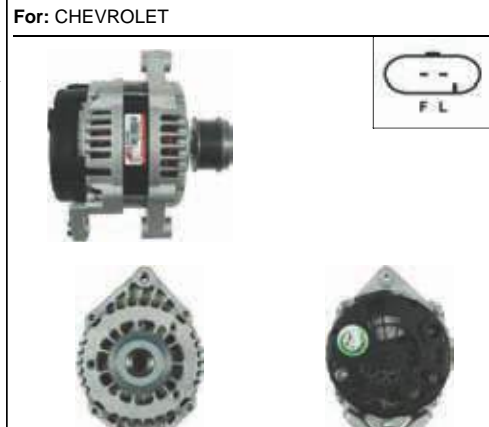

A1043

Cross: Delco
AS-PL UD12214A, **EAI** 57347, **ELSTOCK** 28-5786
Size A 61.60, **Size B** 32.30, **Size C** 58.00, **Voltage** 12, **Amp.** 120
For: CHEVROLET, OPEL, VAUXHALL