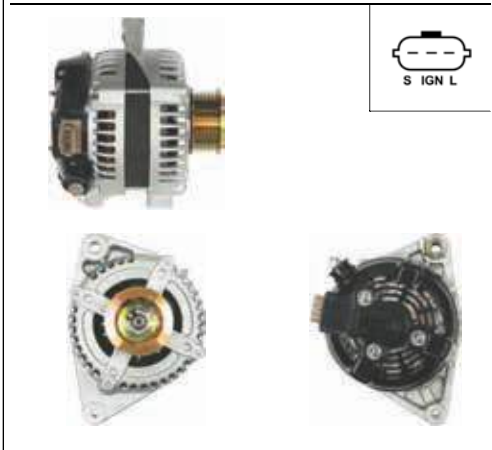

A6149

Cross: Denso 104210-3040, 104210-3041
AS-PL UD01161A, **TOYOTA** 270602-0170
Size A 40, **Size B** 25.5, **Size C** 43, **Voltage** 12, **Amp.** 130
For: TOYOTA