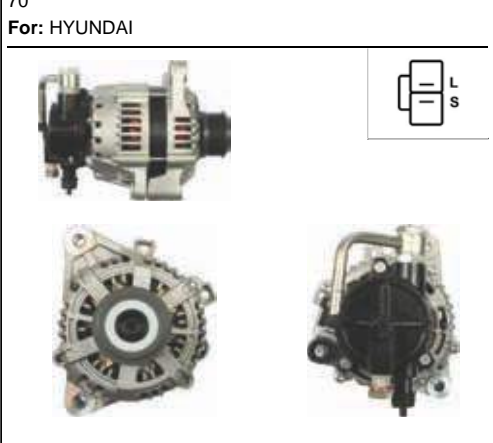

A3173

Cross: Valeo
HC PARTS CA2018IR, **AS-PL** UD01564A, UD02043A
Size A 101.00, **Size B** 63.50, **Voltage** 12, **Amp.** 120
For: HYUNDAI, KIA
In offer also: A6223(DENSO), A3173(VALEO)