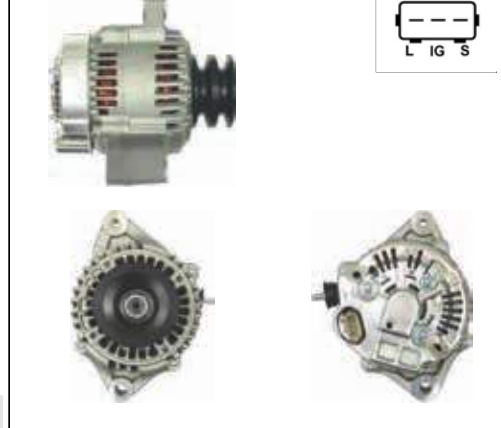

A6138

Cross: Denso 101211-0480, 101211-0570
HC PARTS JA1410IR, **CARGO** 112063
Size A 92, **Size B** 58, **Voltage** 12, **Amp.** 70
For: TOYOTA