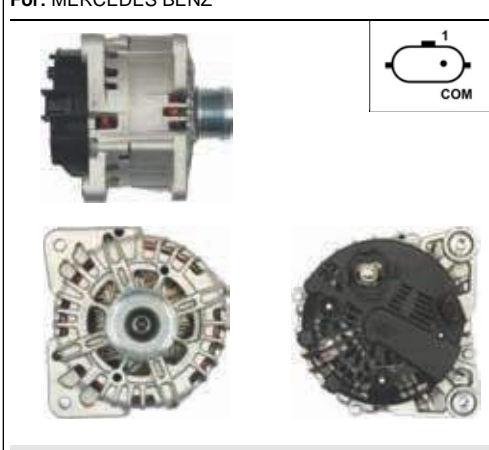

A3168

Cross: Valeo 2543592, 2543592A, 440187, TG15C123
DELCO DRA0965, **ELSTOCK** 28-6595
Size A 34, **Size B** 13.5, **Size C** 61, **Voltage** 12, **Amp.** 150
For: RENAULT