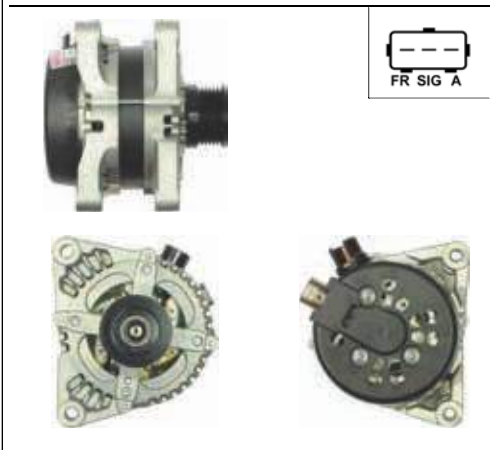

A6010(DENSO)

Cross: Denso 104210-2710, 104210-3511
HC PARTS CA1834IR, CA1865IR, **CARGO** 113849
Size A 42.5, **Size B** 21, **Size C** 45, **Voltage** 12, **Amp.** 120
For: FORD, MAZDA, VOLVO