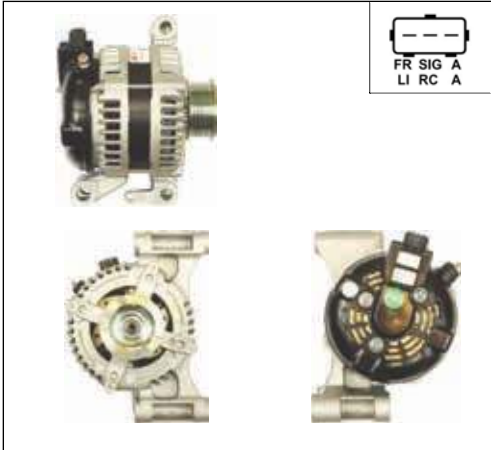

# ALTERNATORS DENSO

**A6183**  
**Cross: Denso** 104210-4090, 104210-4091, 104210-5300  
**AS-PL** UD01533A, **DIXIE** A-80321  
**Size A 25, Size C 87, Voltage 12, Amp. 120**  
**For: FORD**

**A6186**  
**Cross: Denso** 101211-2130, 101211-3030  
**HC PARTS** JA1274IR, **CARGO** 111678  
**Size A 89, Size B 58, Voltage 12, Amp. 60**  
**For: TOYOTA**