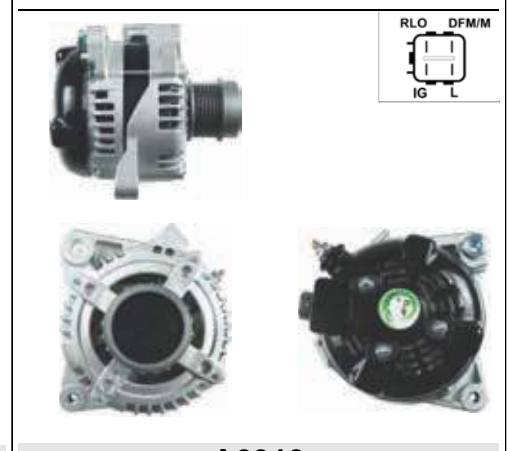

A6313

Cross: Denso 104210-4980
AS-PL UD11501A, **CASCO** CAL40290
Size A 35.70, **Size B** 17.70, **Size C** 45.10, **Voltage** 12, **Amp.** 130
For: TOYOTA