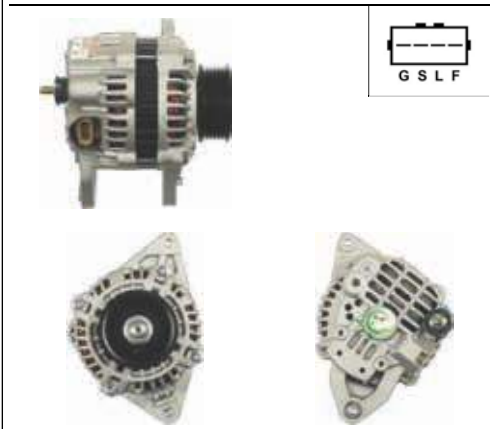

A5262

Cross: Mitsubishi A3TB5491, MN128991
AS-PL UD11202A, **DELCO** 12492
Size A 40.70, **Size B** 13.30, **Size C** 67.00, **Voltage** 12, **Amp.** 90
For: MITSUBISHI