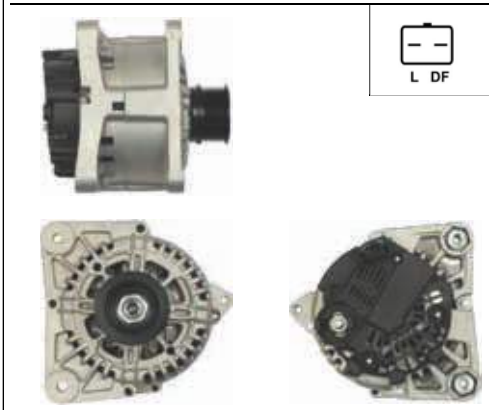

A3175

Cross: Valeo 2542855, 2542855B, 2543561, 2543561A
HC PARTS CA20431R, **DELCO** DRA0755, **EAI** 57200
Size A 37, Size B 14, Size C 61, Voltage 12, Amp. 110
For: DACIA, RENAULT