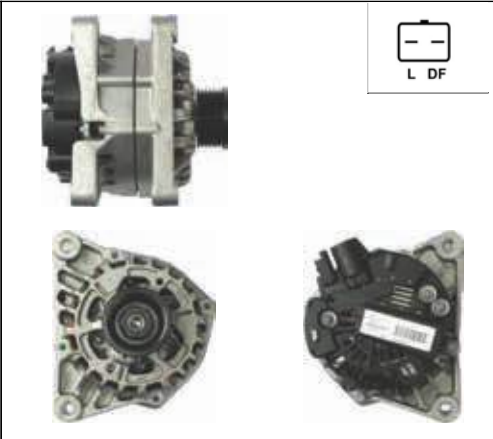

A3032(VALEO)

Cross: Valeo 2542285, 2542285A, 2542394, 2542394B
HC PARTS CA1498IR, CA1665IR, **CARGO** 113405
Size A 42.5, **Size B** 22, **Size C** 45.5, **Voltage** 12, **Amp.** 70
For: CITROEN, PEUGEOT