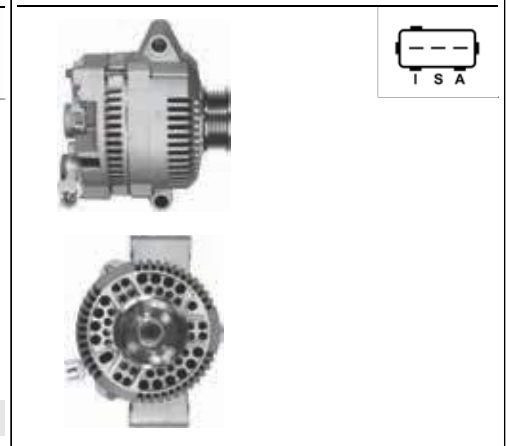

A9003

Cross: Ford 1021397, 1024864, 1031134, 1032652
HC PARTS CA1034IR, **CARGO** 112151
Size A 47.5, **Size B** 57, **Voltage** 12, **Amp.** 95
For: FORD