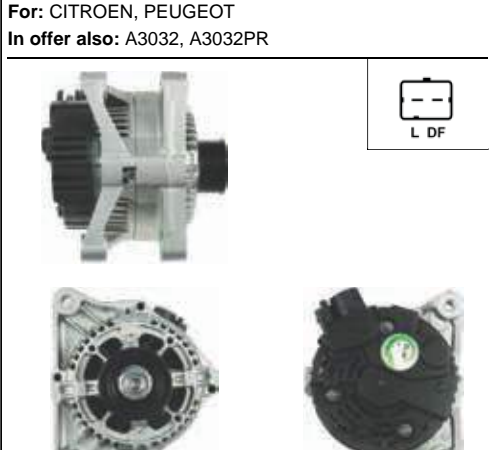

A3032PR

Cross: Valeo A11V199, 2542285, 2542285A, 2542394
HC PARTS CA1498IR, **CARGO** 113405
Size A 43.00, **Size B** 21.90, **Size C** 45.70, **Voltage** 12, **Amp.** 70
For: CITROEN, PEUGEOT