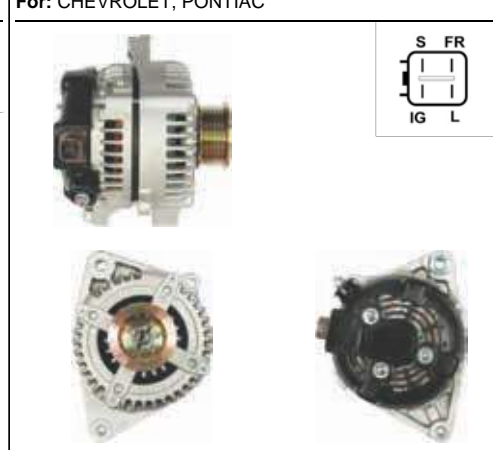

A6146

Cross: Denso 104210-3650, 104210-3651
AS-PL UD01157A, **TOYOTA** 27060-0A100
Size A 39, **Size B** 25, **Size C** 43, **Voltage** 12, **Amp.** 130
For: LEXUS, TOYOTA