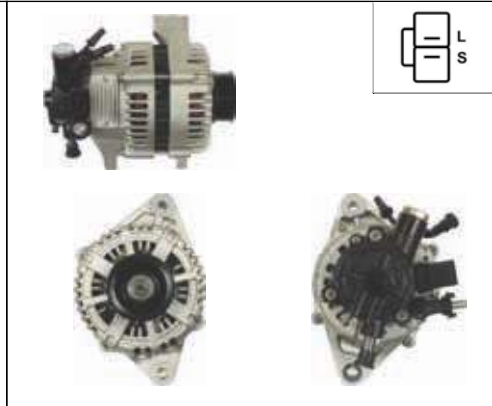

A6222(DENSO)

Cross: Denso
HC PARTS JA1539IR, CARGO 112334
Size A 45.00, Size B 13.00, Size C 80.00, Voltage 12, Amp. 75
For: KIA
In offer also: A6222(DENSO)(P)