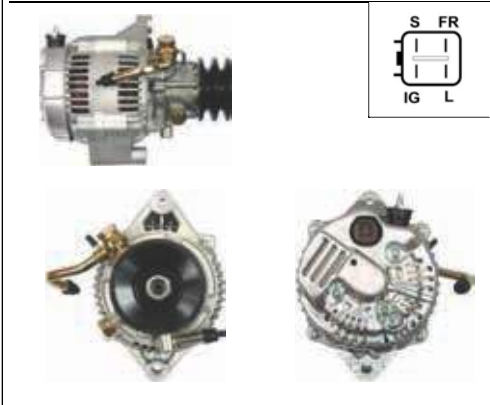

A6140

Cross: Denso 100213-3041
TOYOTA 27040-54670
Voltage 12, **Amp.** 120
For: TOYOTA