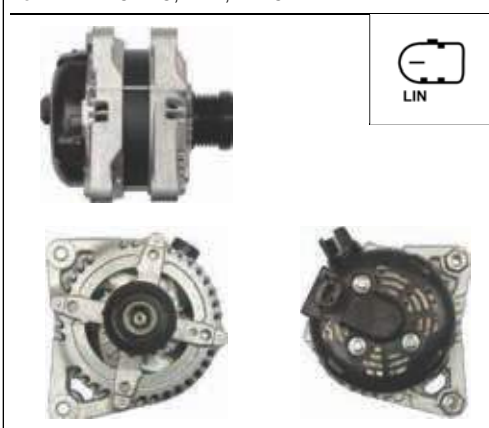

## A6137

**Cross:** Denso  
**MAGNETI MARELLI** 63395571, 63395571010  
**Size A** 34, **Size B** 14, **Size C** 84.5, **Voltage** 12, **Amp.** 70  
**For:** FORD