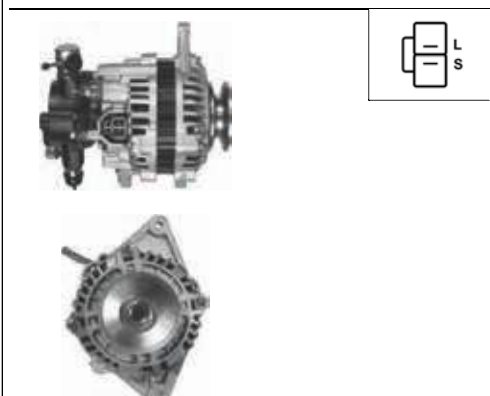

A5004

Cross: Mitsubishi A3T07483, MD162964
HC PARTS JA1184IR, **CARGO** 112129
Size A 46, **Size B** 13.2, **Size C** 54.3, **Voltage** 12, **Amp.** 90
For: MITSUBISHI