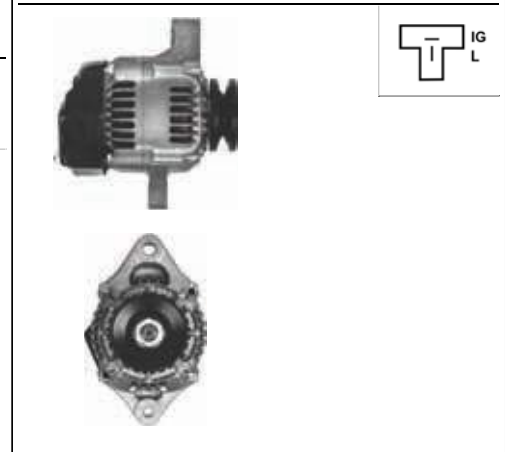

**A6022R**

**Cross: Denso** 100211-1661, 100211-1662  
**HC PARTS** JA971IR, **CARGO** 110620  
**Size A** 43, **Size B** 24, **Voltage** 12, **Amp.** 35  
**For:** AIXAM, KUBOTA