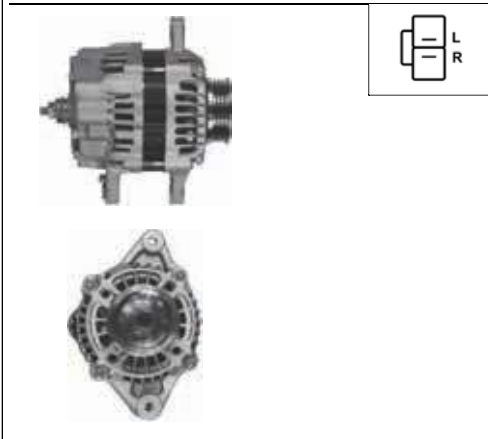

A9006

Cross: Hyundai / Kia 37300-02503
HC PARTS JA1715IR, **CARGO** 113518
Size A 38, **Size B** 13, **Size C** 48.5, **Voltage** 12, **Amp.** 60
For: HYUNDAI