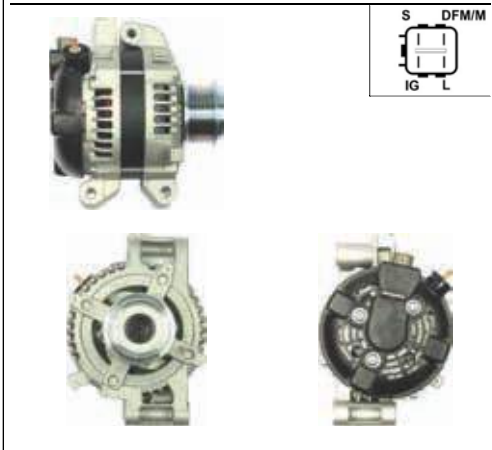

A6096

Cross: Denso 104210-5140
HC PARTS CA2036IR, **CASCO** CAL40291AS
Size A 26.5, **Size B** 60, **Size C** 74, **Voltage** 12, **Amp.** 100
For: TOYOTA