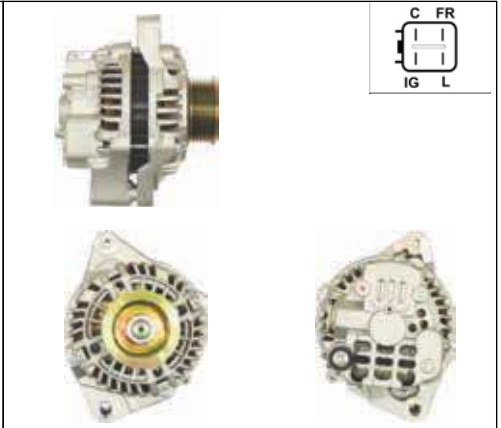

A5076

Cross: Mitsubishi A005TA7091, A005TA7091ZC
HC PARTS JA17271R, **CARGO** 113954
Size A 93, **Size B** 58.5, **Voltage** 12, **Amp.** 70
For: HONDA