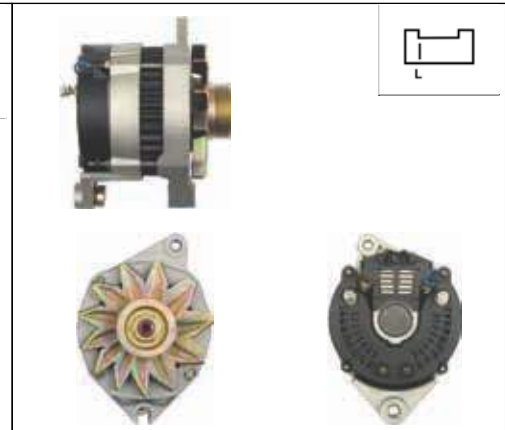

## A3177

**Cross:** Valeo 2655010, 437488, 439295, A0002655010  
**ELSTOCK** 28-5598, **HYUNDAI / KIA** 37300-37400  
**Size A 41, Size B 23.5, Size C 44, Voltage 12, Amp. 110**  
**For:** HYUNDAI