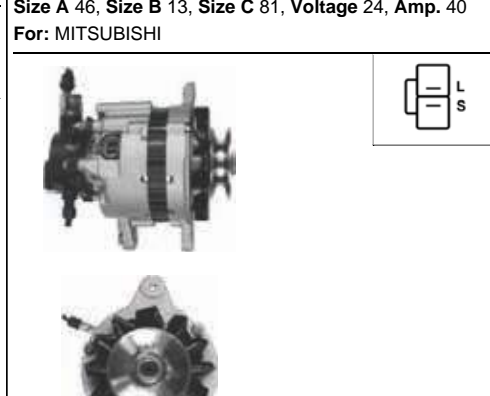

A5006

Cross: Mitsubishi A2T01483, A2T01583, A2T01683
HC PARTS JA585IR, **CARGO** 110806
Size A 44, **Size B** 13, **Size C** 54, **Voltage** 12, **Amp.** 60
For: MITSUBISHI