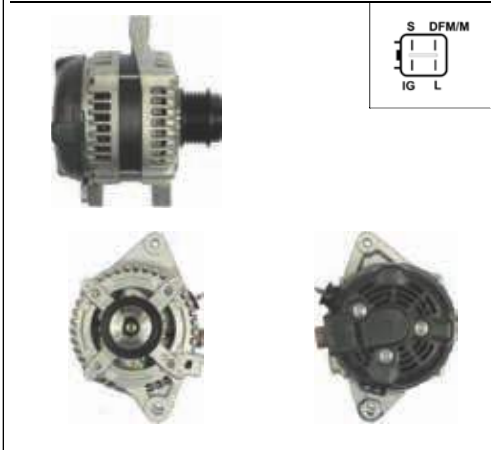

A6073(DENSO)

Cross: Denso 104210-5350, 104210-5351, DAN967
HC PARTS CA2027IR, **TOYOTA** 27060-0T020
Size A 10, **Size B** 20, **Size C** 51, **Voltage** 12, **Amp.** 100
For: TOYOTA