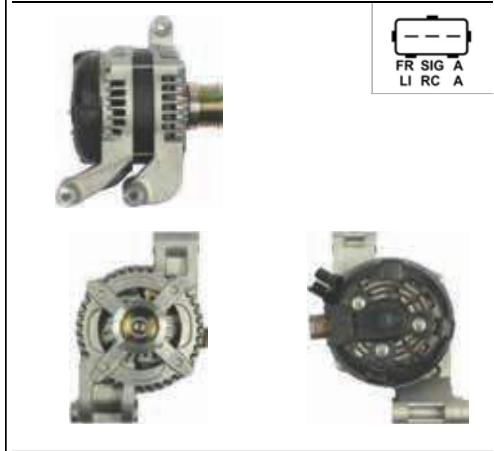

A6048(DENSO)

Cross: Denso 104210-2720, 104210-5780, DAN931
HC PARTS CA1931IR, **ELSTOCK** 27-5682
Size A 75, **Size B** 72, **Size C** 70, **Voltage** 12, **Amp.** 150
For: FORD