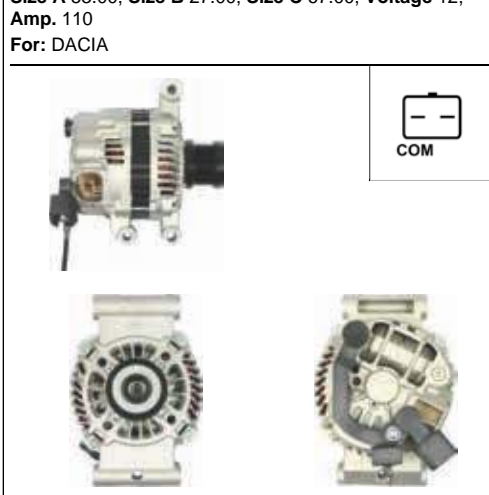

A5048

Cross: Mitsubishi A5TG0881, A5TG0881ZEA
CITROEN V757595680, V75769568002, V758575080
Size A 26, **Size B** 80, **Size C** 50, **Voltage** 12, **Amp.** 80
For: CITROEN, PEUGEOT