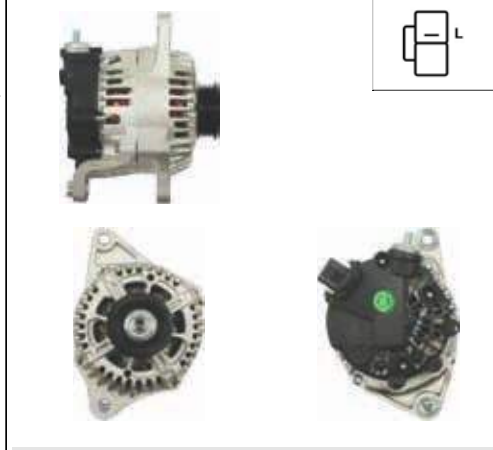

**A3188**

**Cross:** Valeo 2542252, 2542252A, 2542480, 2542480A  
**HC PARTS** CA1298IR, CARGO 113577  
**Size A 47, Size B 26.5, Size C 65, Voltage 12, Amp. 75**  
**For:** RENAULT

**A3191**

**Cross:** Valeo 2542694, 2542694A, 2542694B, TG8C011  
**HC PARTS** JA1725IR, AS-PL UD01557A  
**Size A 46, Size B 13, Size C 68, Voltage 12, Amp. 80**  
**For:** NISSAN