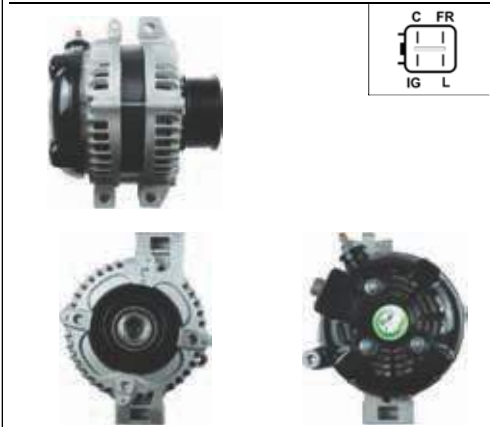

A6279

Cross: Denso 104210-2660
AS-PL UD11471A, **CASCO** CAL40340AS
Size A 37.50, **Size C** 43.50, **Voltage** 12, **Amp.** 120
For: HONDA