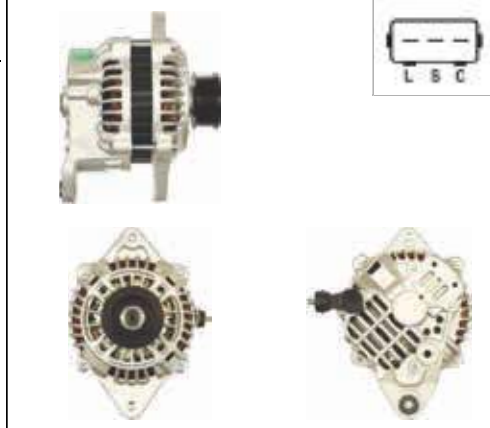

A5074

Cross: Mitsubishi A002TB3091, A002TB5391
HC PARTS CA20831R, **CARGO** 114214
Size A 45, **Size B** 13, **Size C** 80, **Voltage** 12, **Amp.** 80
For: SUBARU
For: As-PI A5074