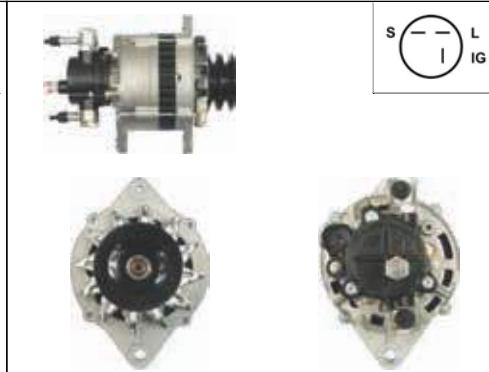

## A2045

**Cross:** Hitachi LR250-508B, LR250-510, LR250-510B  
**ISUZU** 8971443921, 8971701602, 8971701631

**Size A 42, Size B 17.5, Size C 76.5, Voltage 24, Amp. 50**

**For:** ISUZU

**In offer also:** A2019