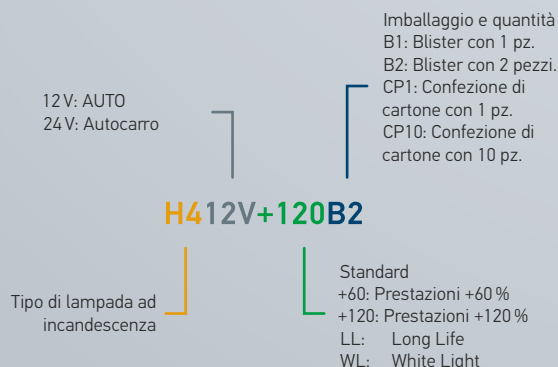

COD. ART.	DESCRIZIONE	NUOVE ABBREVIAZIONI
8GL 178 560-601	LED Retrofit 12V 1 W LED Retrofit	LED10CWB2
8GM 002 092-123	C5W 12V 5W Standard	C5W12VB2
8GA 002 073-271	P21 12V 21 W Long Life	P21W12VLLB2
8GA 002 073-123	P21 12V 21 W Standard	P21W12VB2
8GD 004 772-123	P21/4 12V 4W Standard	P21/4W12VB2
8GD 002 078-173	P21/5 12V 5W Long Life	P21/5W12VLLB2
8GD 002 078-123	P21/5 12V 5W Standard	P21/5W12VB2
8GA 006 841-133	PY21W 12V 21 W Long Life	PY21W12VLLB2
8GA 006 841-123	PY21W 12V 21 W Standard	PY21W12VB2
8GA 002 071-333	R10W 12V 10 W Long Life	R10W12VLLB2
8GA 002 071-133	R10W 12V 10 W Standard	R10W12VB2
8GA 002 071-353	R5W 12V 5 W Long Life	R5W12VLLB2
8GA 002 071-123	R5W 12V 5 W Standard	R5W12VB2
8GP 002 067-123	T4W 12V 4 W Standard	T4W12VB2
8GA 008 246-001	W16W 12V 16 W Standard	W16W12VB2
8GD 008 893-003	W21/5W 12V 21/5W Standard	W21/5W12VB2
8GA 008 892-003	W21W 12V 21 W Standard	W21W12VB2
8GP 003 594-143	W3W 12V 3 W Standard	W3W12VB2
8GP 003 594-163	W5W 12V 5 W Long Life	W5W12VLLB2
8GP 003 594-121	W5W 12V 5 W Standard	W5W12VB2
8GP 003 594-543	WY5W 12V 5 W Standard	WY5W12VB2
8GS 009 028-313	D3S 42V 35W Xenon	D3SB1
8GS 009 028-111	D1S 85V 35W Xenon	D1SB1
8GS 009 028-113	D2S 85V 35W Xenon	D2SB1

Spiegazione delle abbreviazioni HELLA