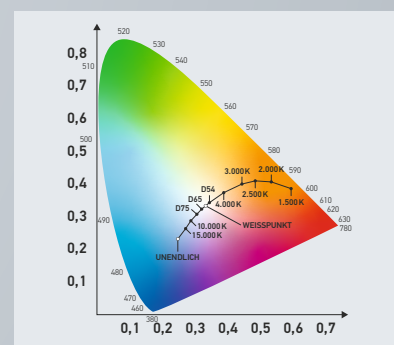

Colore

- → Il CCT misura la temperatura del colore associata (Correlate Color Temperature)

Utilità

- → Maggiore contrasto degli oggetti sulla strada
- → Colore chiaro blu-bianco (effetto HID)
- → Maggiore luminosità rispetto alle lampade standard
- → Look elegante