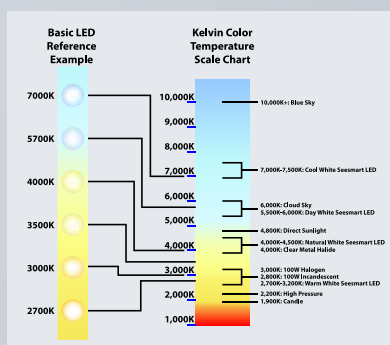

Il bianco è

- → Una temperatura di colore il più vicino possibile alla luce solare (4.800 K)
- → Le lampade bianche HELLA hanno una potenza di 4.200 K