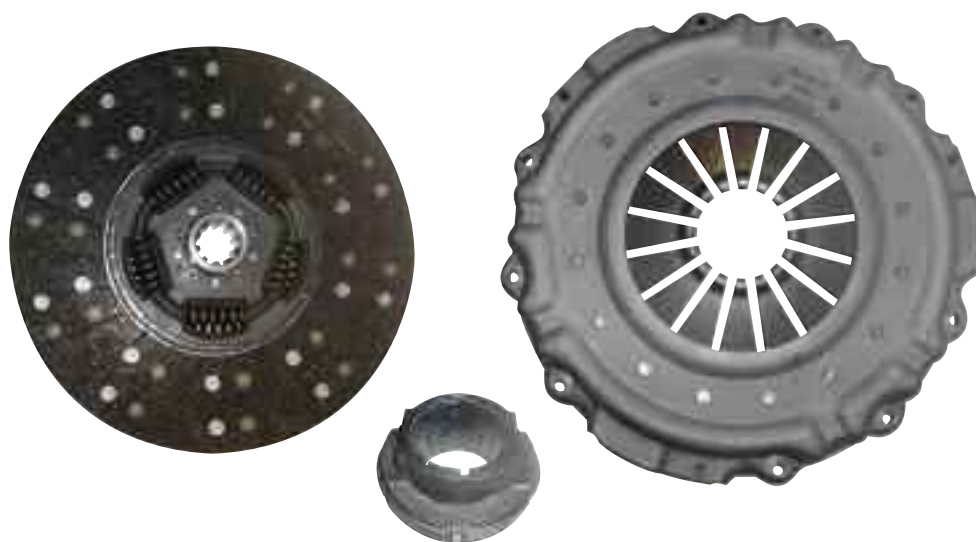

IVECO Kit mm 362 (3 in 1)

EUROCARGO TECTOR

75E14 - 75E16 - 75E18 M.Y. 2008
100E18 - 120E18 - 140E18 - 150E18
100E22 - 120E22 - 140E22 - 160E22
EUROFIRE 80E18 M.Y. 2008