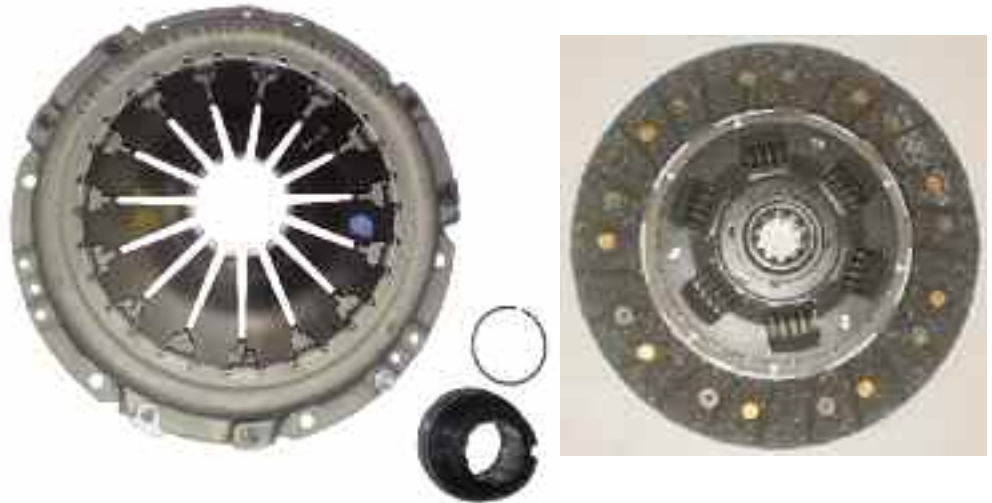

K 2012

IVECO
2995969
2995585
2994039
VALEO
6757

IVECO Kit mm 242 (3 in 1)

IVECO DAILY
28/30/32/35/40.8 D

K 2013

IVECO
2995970
2994040
2994028
VALEO
9141