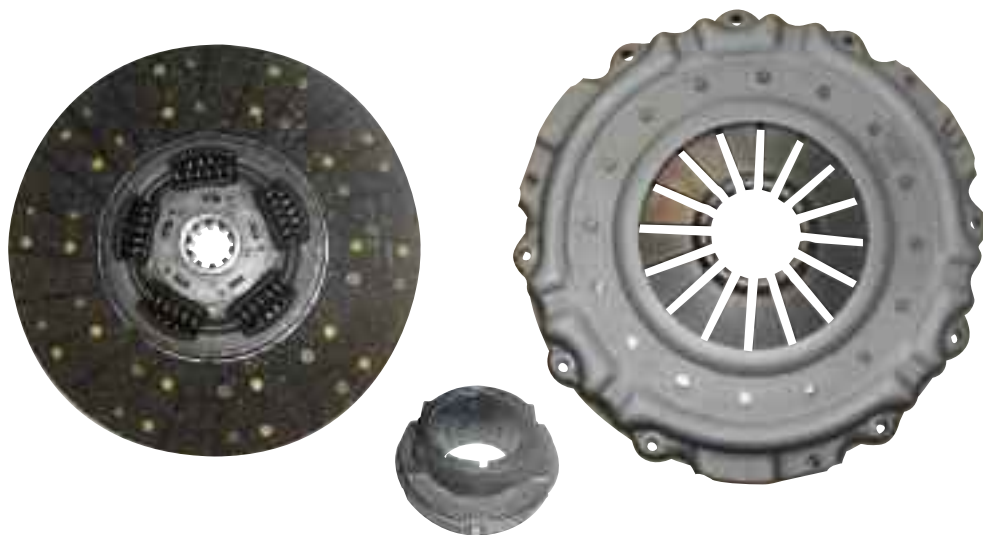

K 2072

IVECO
2996529
2996528

IVECO Kit mm 362 (3 in 1)

EUROCARGO

75E14 - 75E16 - 75E18 M.Y. 2008 - 100E18 - 120E18 - 140E18 -
150E18 - 100E22 - 120E22 - 140E22 - 160E22

K 2073

IVECO
2996517
2996516