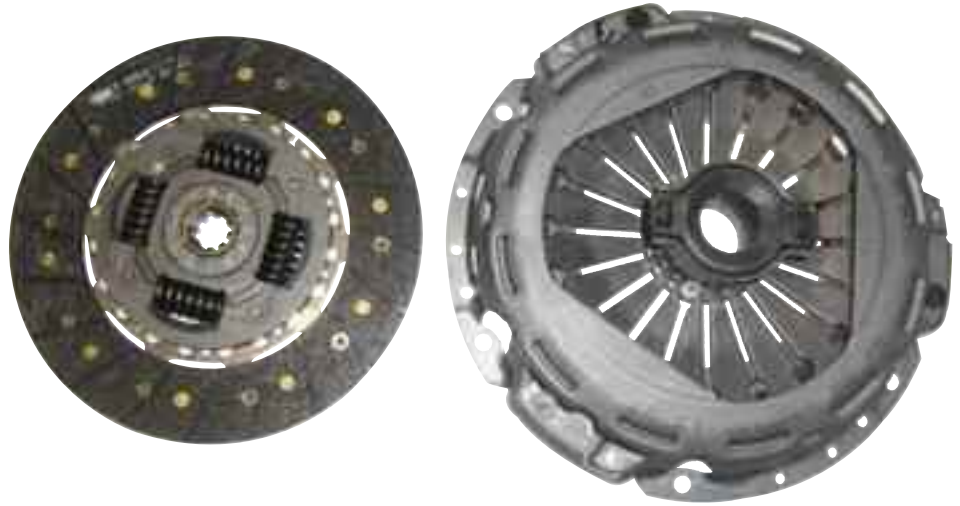

K 2011

IVECO
2995705
2996268
2996246
2996244
2995706
2994036
2994034
2994027

VALEO
801410
805203

IVECO Kit mm 265 (3 in 1)

IVECO DAILY
35/49/55/59.12 D-TD

K 2051

IVECO
2994018
VALEO
805276