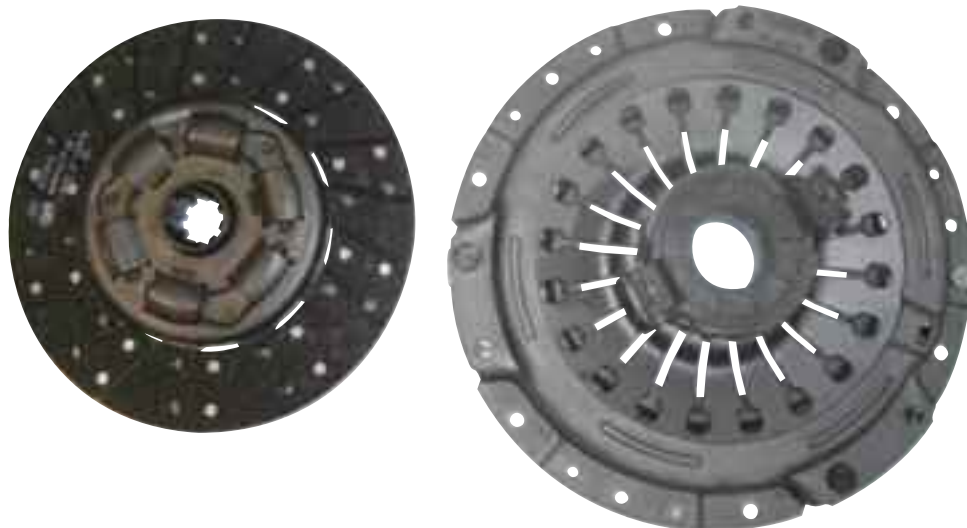

K 2023

IVECO

2995958

1908509

VALEO

805035

IVECO Kit mm 280 (3 in 1)

EUROCARGO

60E10 - 65E12 91-

60E12 - 65E12 - 75E12 -97

K 2024

IVECO

2995815

2994119

VALEO

805036