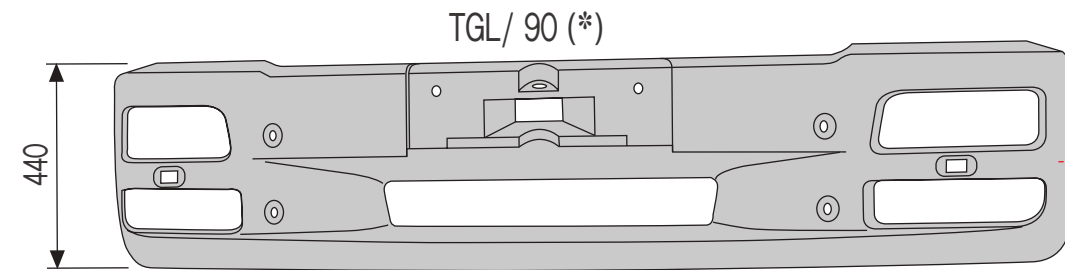

TGL/ 98 (°) d-rh-rechts
TGL/ 99 (°) s-lh-links