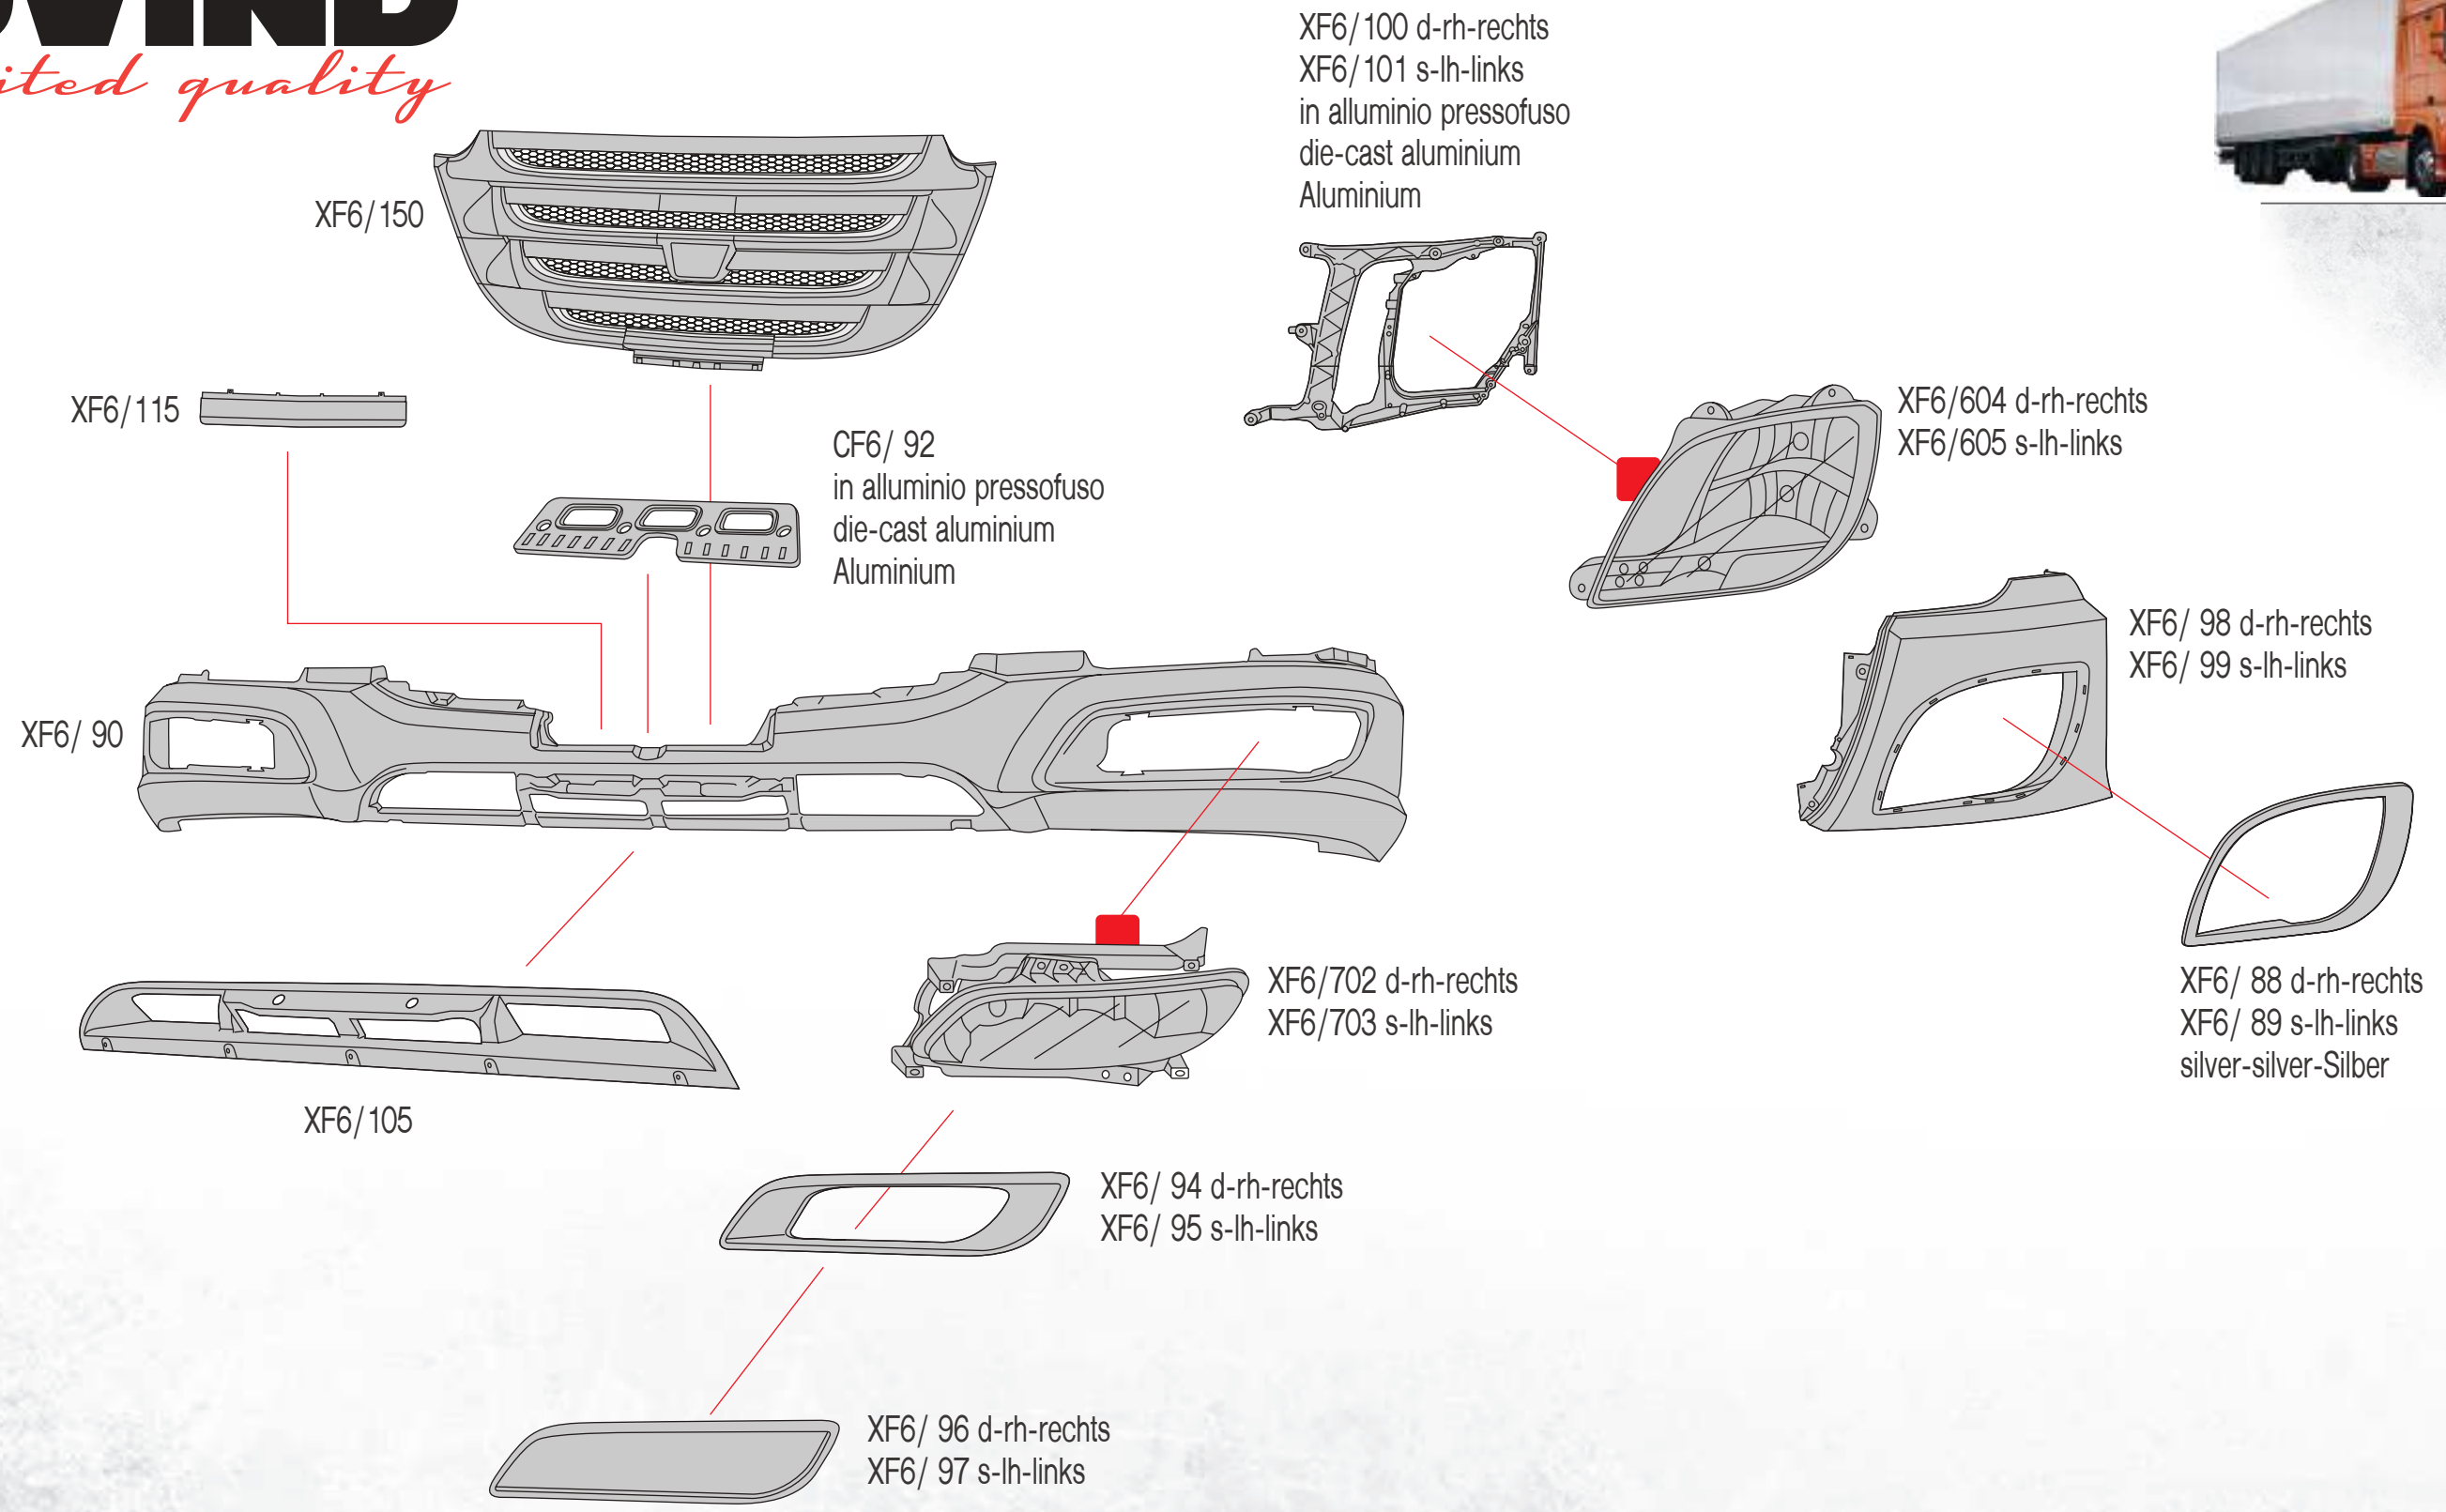

COVIND

unlimited quality

XF6/604 d-rh-rechts | XF6/605 s-lh-links

(2013→)

XF6/702 d-rh-rechts | XF6/703 s-lh-links

(2013→)

suitable to

DAF XF106 EURO 6