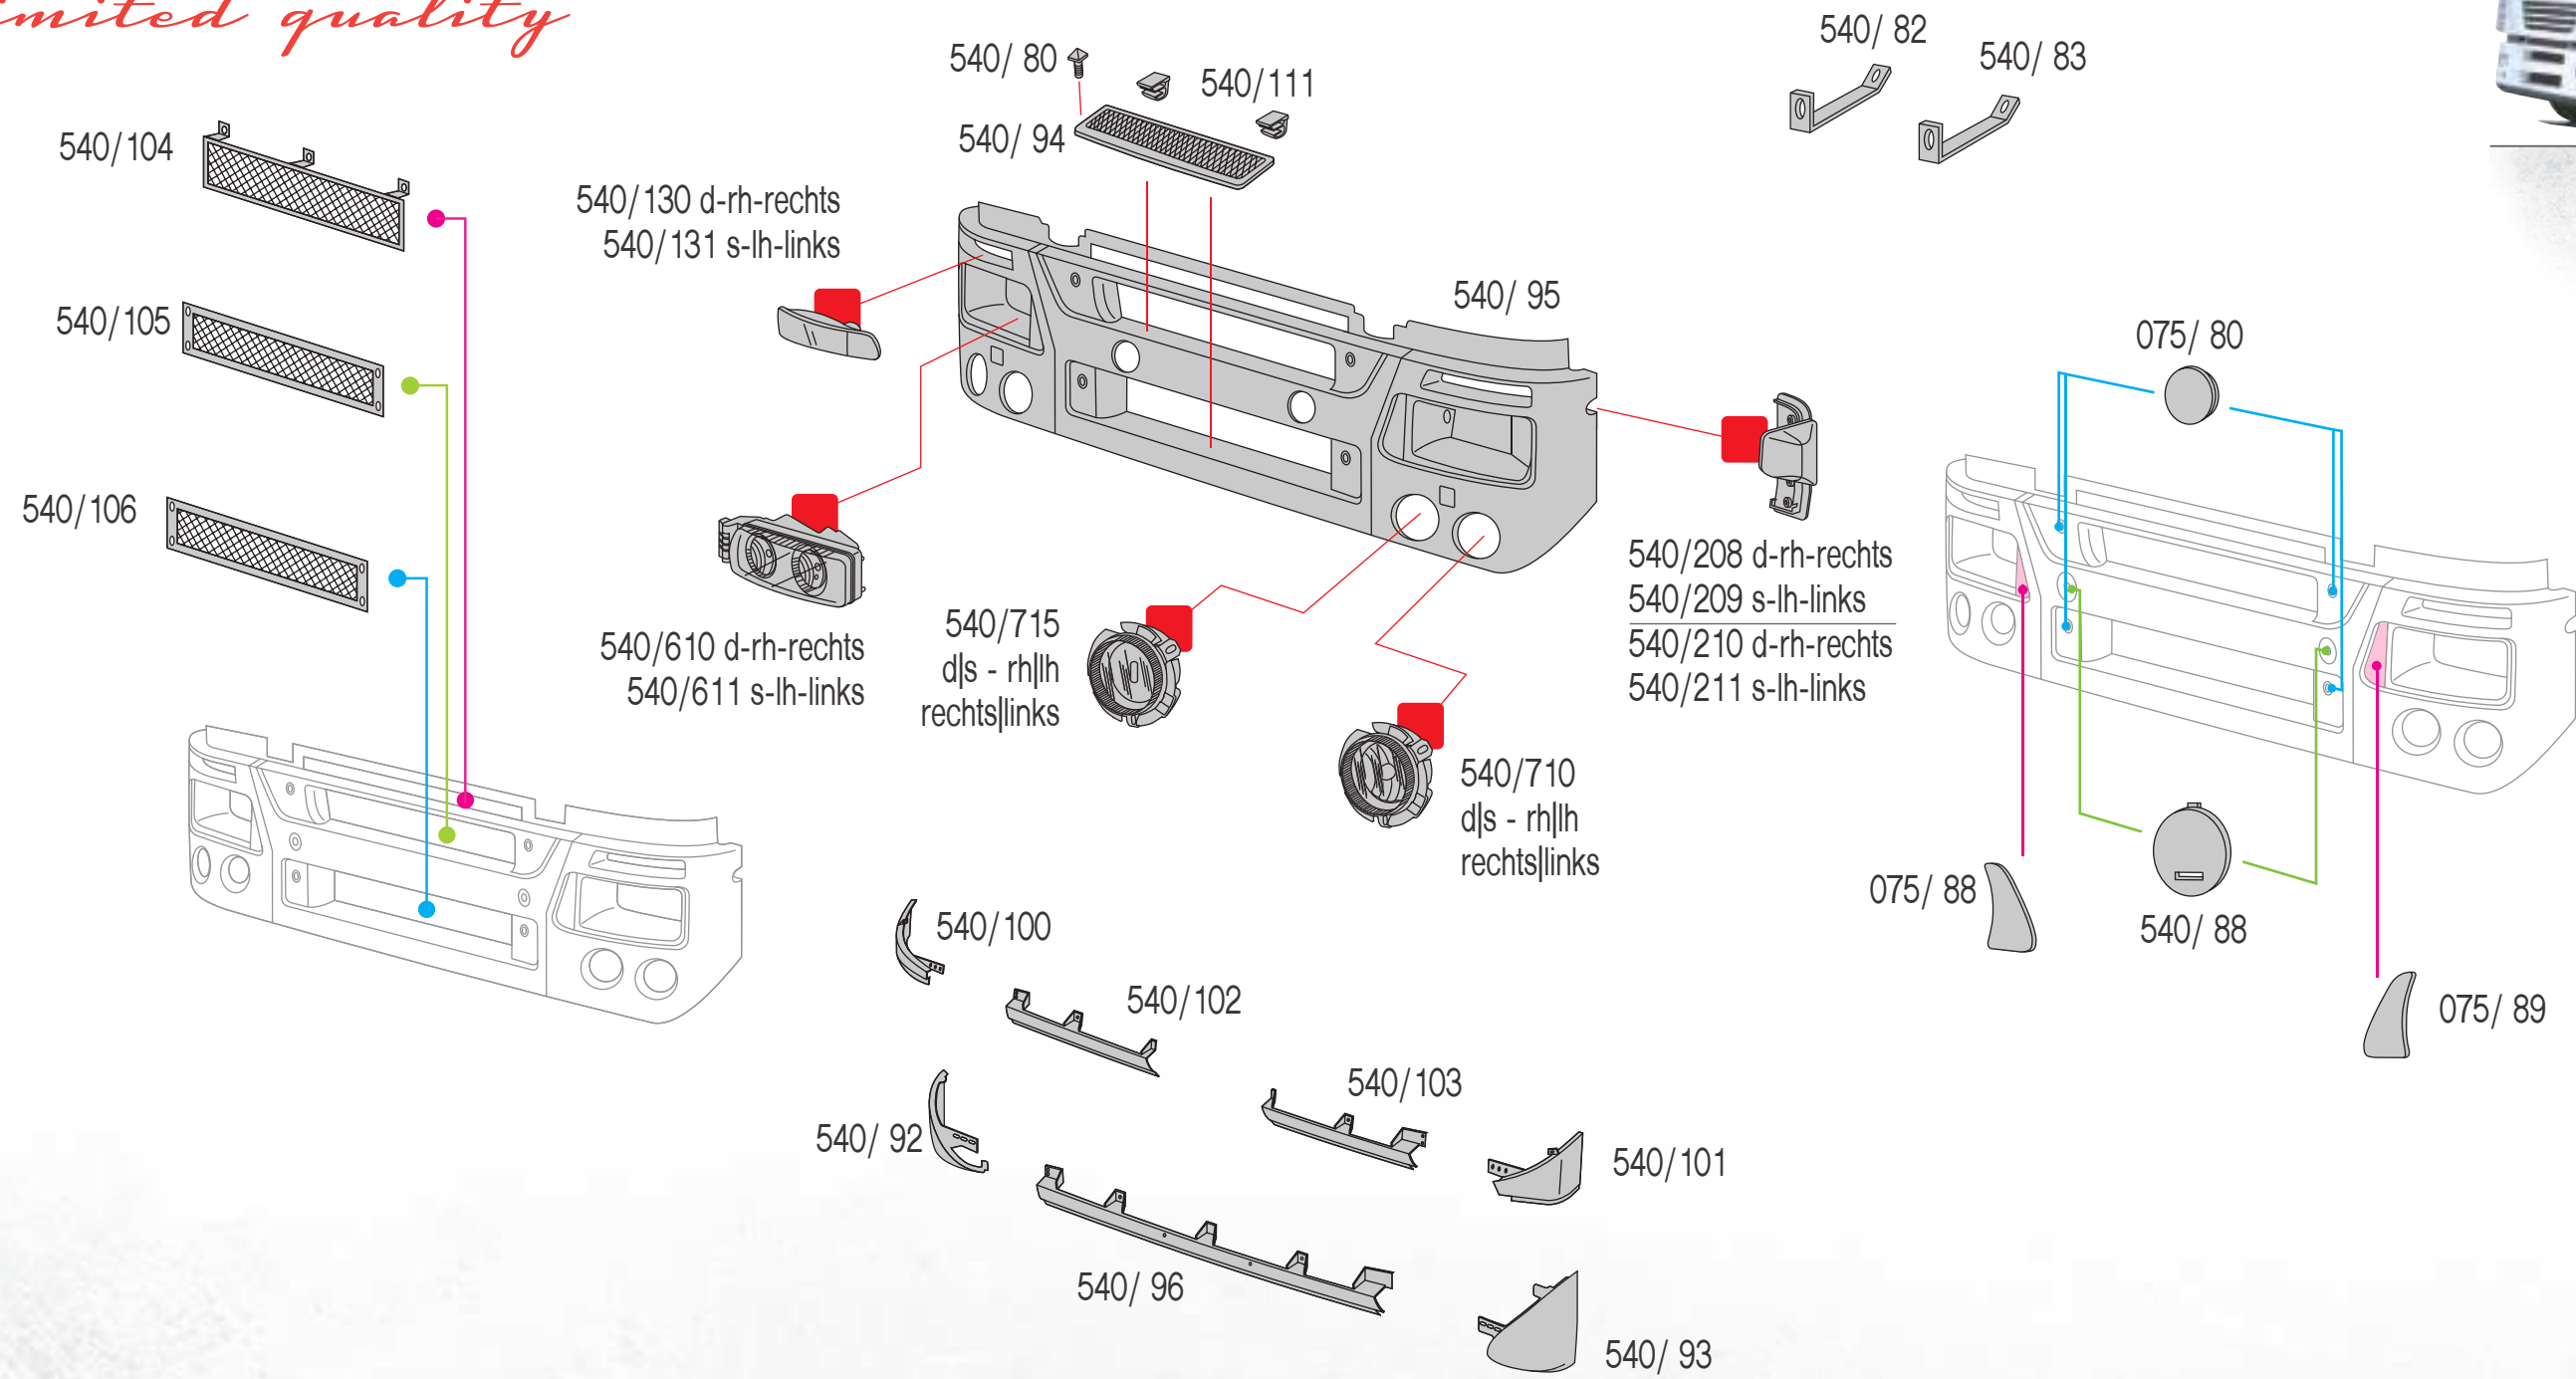

540/610 d-rh-rechts | 540/611 s-lh-links (2003-2006)

540/130 d-rh-rechts | 540/131 s-lh-links (2003-2006)

540/208 d-rh-rechts | 540/209 s-lh-links (2003-2006)

2 FORI
2 HOLES
2 AUSSCHNITT

540/210 d-rh-rechts | 540/211 s-lh-links (2003-2006)

3 FORI
3 HOLES
3 AUSSCHNITT

540/715 d||h - rh||h - rechts|links (2003-)

INTERNO
INNER
INNEN

540/710 d||h - rh||h - rechts|links (2003-)

ESTERNO
OUTER
AUSSEN

suitable to
IVECO AS STRALIS