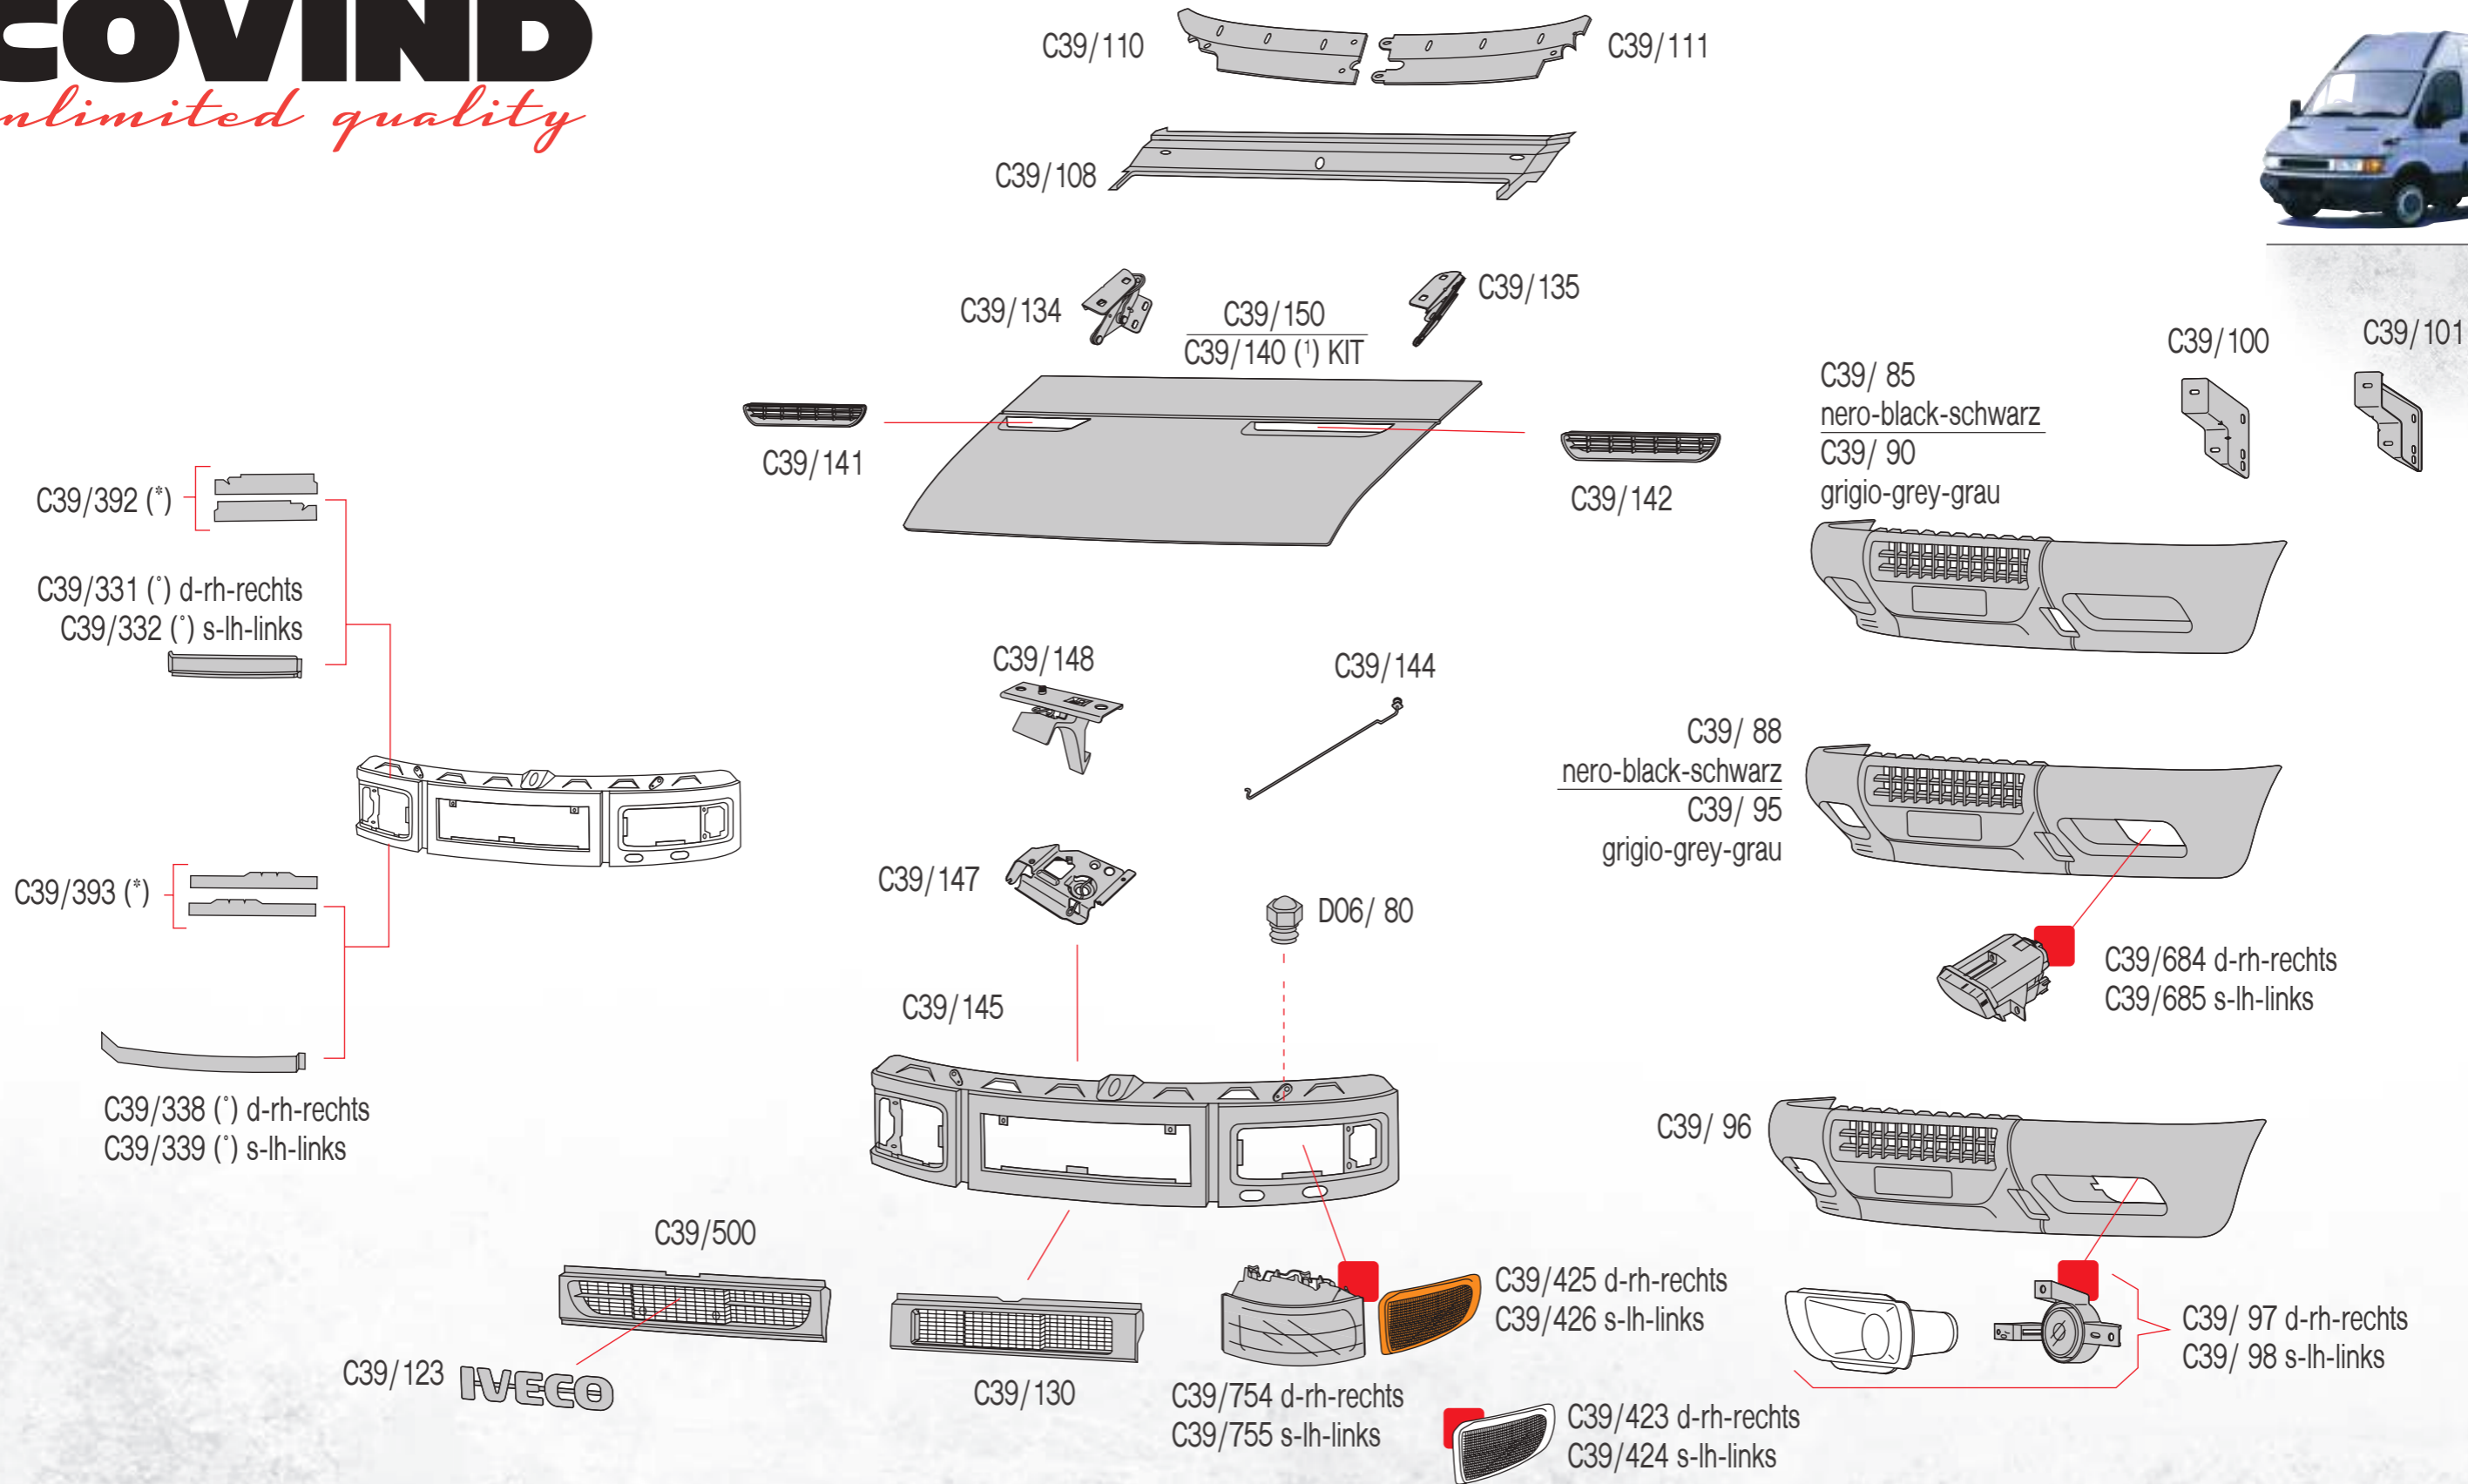

C39/754 d-rh-rechts | C39/755 s-lh-links

(2000-2006)

C39/423 d-rh-rechts | C39/424 s-lh-links

(2004-2006)

C39/425 d-rh-rechts | C39/426 s-lh-links

(2000-2004)

C39/684 d-rh-rechts | C39/685 s-lh-links

(2000-2006)

C39/97 d-rh-rechts | C39/98 s-lh-links

(2000-2006)

(¹) C39/150 + C39/134-C39/135

(*) adesivo - adhesive - selbstklebend
(†) adesivo rigido - rigid adhesive - selbstklebend

suitable to
IVECO DAILY S-2000