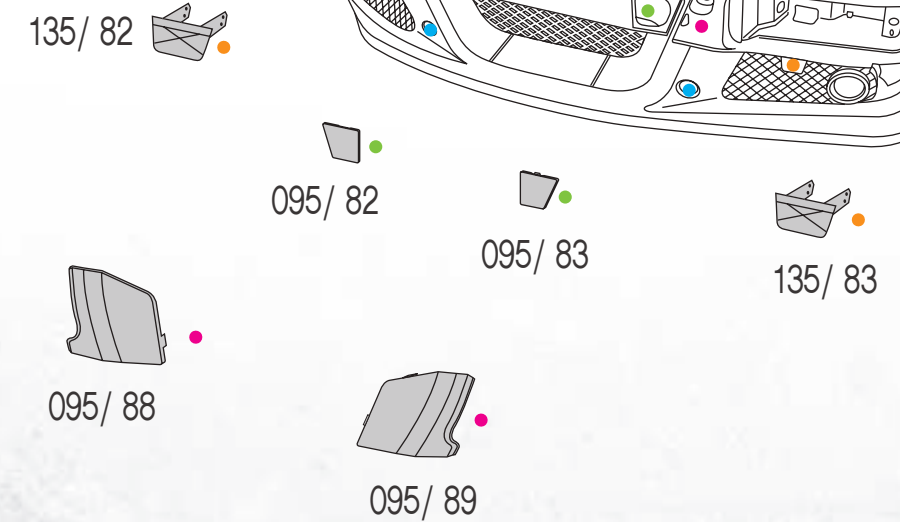

suitable to
IVECO 225.EUROCARGO 2015

560/130 d-rh-rechts | 560/131 s-lh-links

560/600 d-rh-rechts | 560/601 s-lh-links

580/700 d/s-rh|lh-rechts|links

suitable to

IVECO 135.EUROCARGO 2008

075/700 d|s-rh|lh-rechts|links