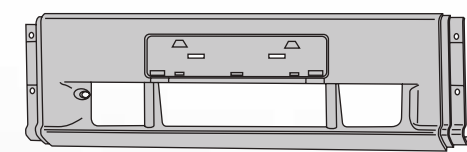

973/ 90
alto
high
hoch