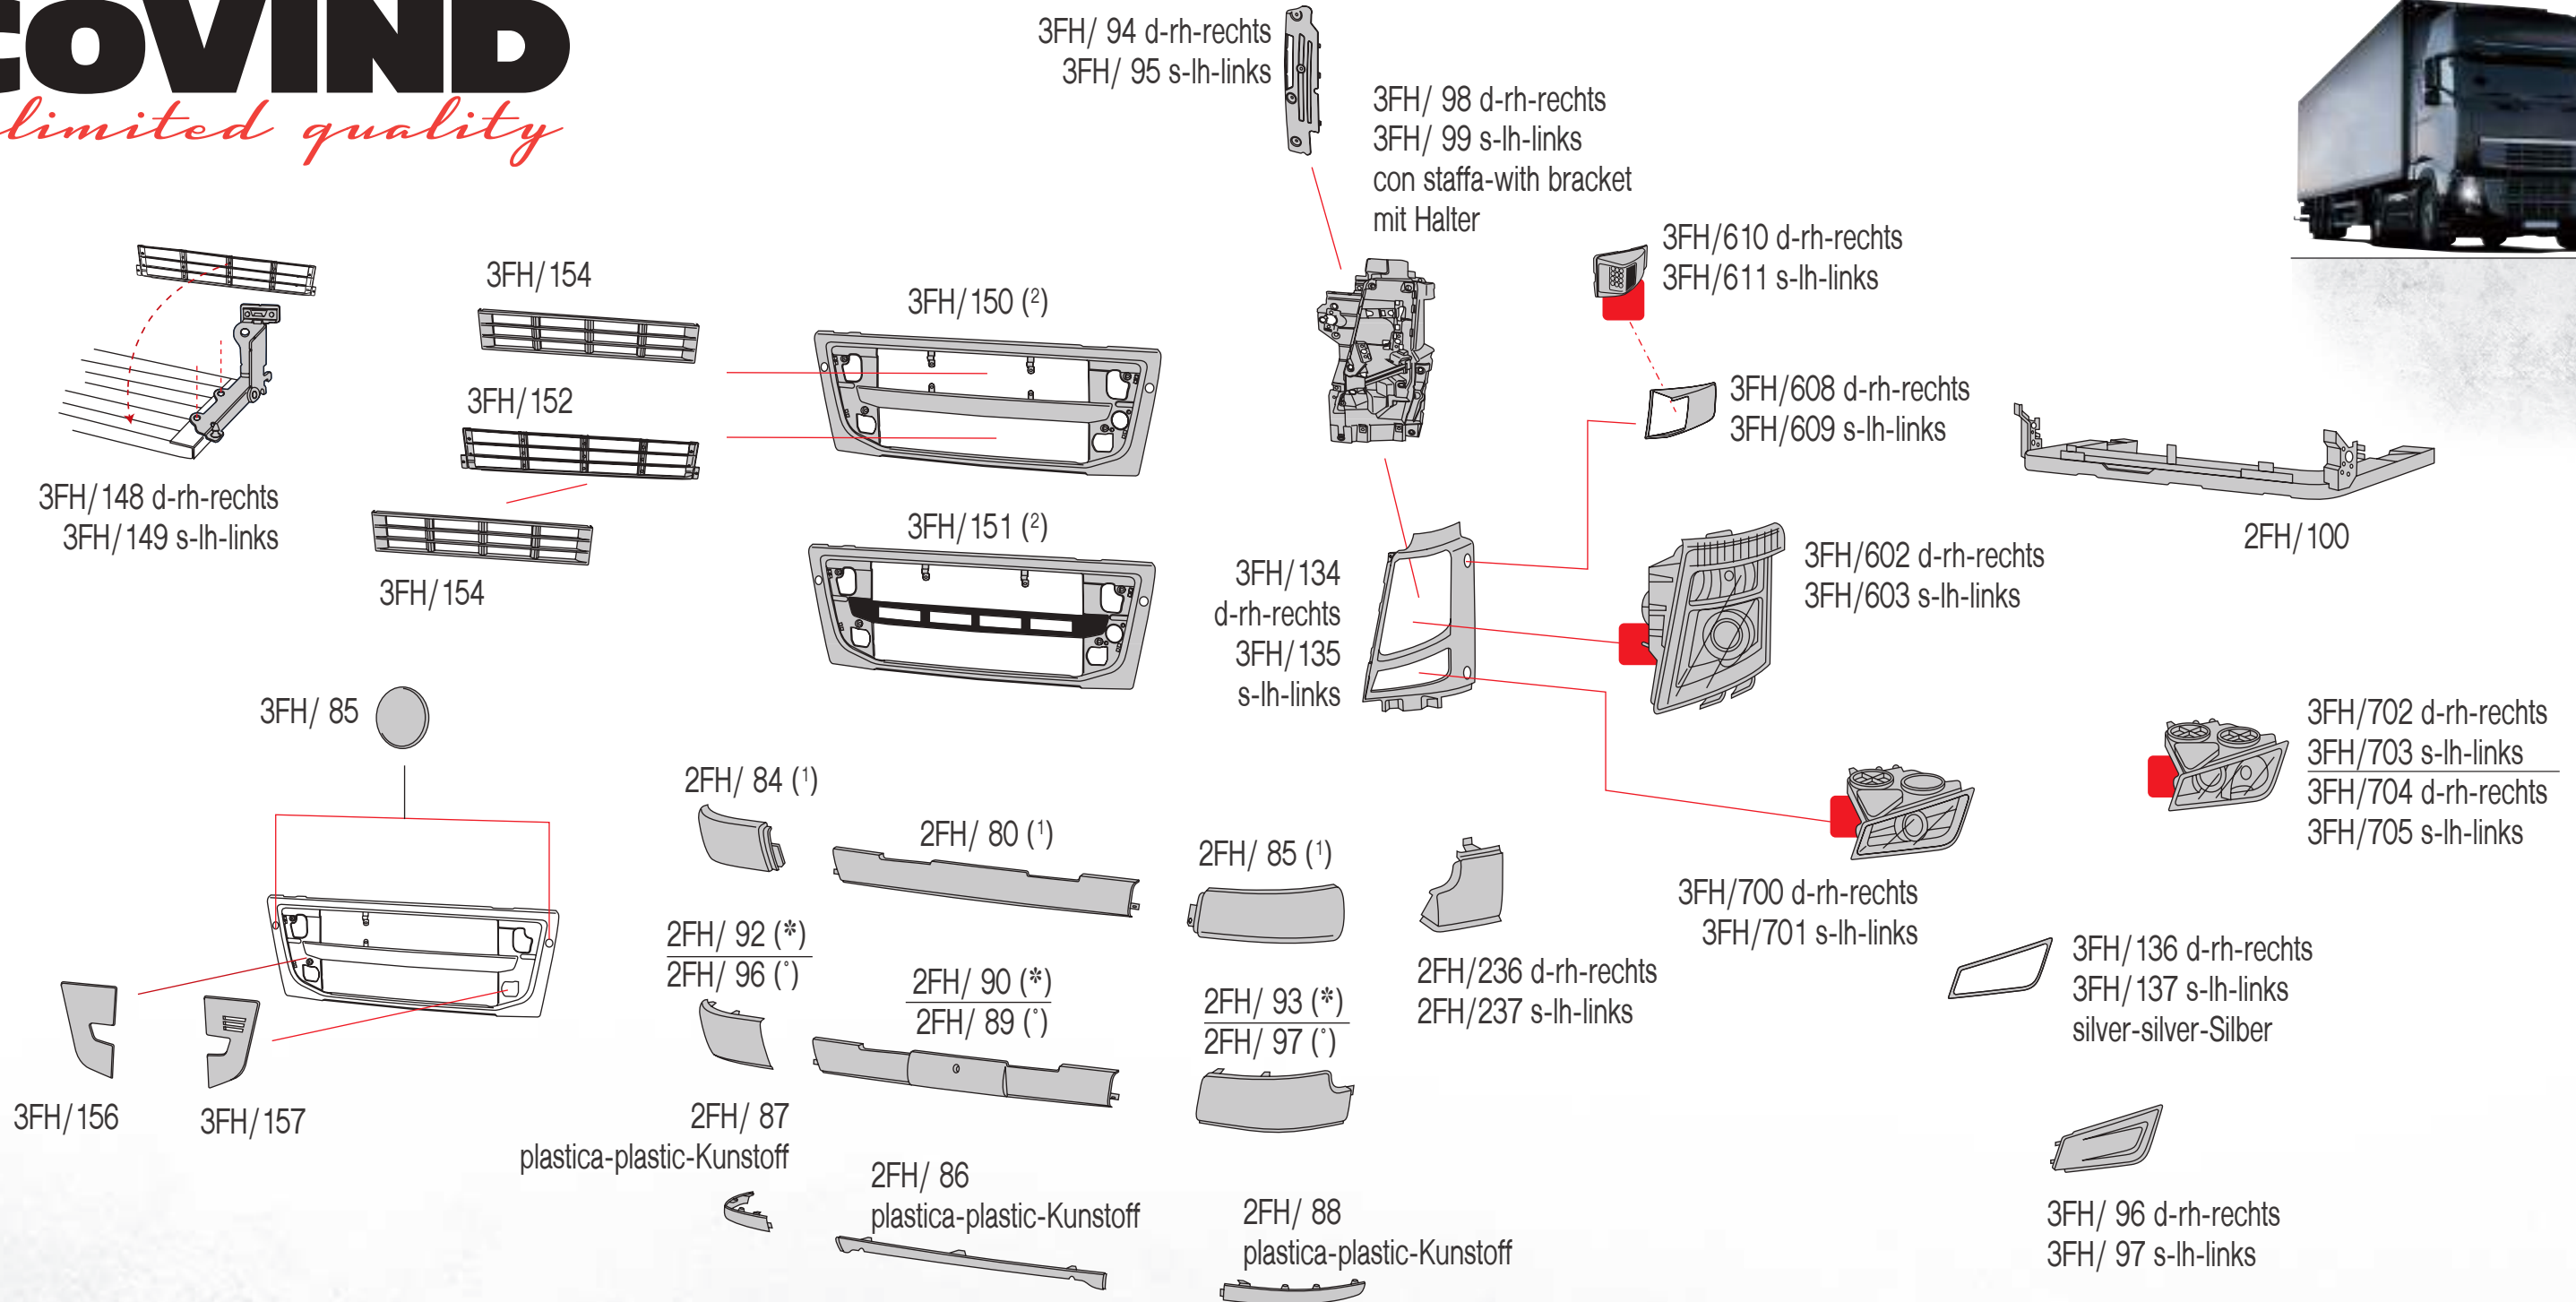

COVIND

unlimited quality

3FH/610 d-rh-rechts | 3FH/611 s-lh-links (2008→2012)

3FH/602 d-rh-rechts | 3FH/603 s-lh-links (2008→2012) 3FH/702 d-rh-rechts | 3FH/703 s-lh-links (2008→2012)

3FH/700 d-rh-rechts | 3FH/701 s-lh-links (2008→2012) 3FH/704 d-rh-rechts | 4FH/705 s-lh-links (2008→2012)

(¹) ferro, cava-cantiere - iron, yard & quarry - Stahl, Baustellenfahrzeug
(²) con fori tergifaro - with headlamp wiper holes - mit Löcher für Scheinwerferwischer
(*) plastica, grezzo - plastic, unprocessed - Kunststoff, roh
(°) plastica, verniciato grigio scuro - plastic, dark grey painted - Kunststoff, dunkel grau strukturlackiert

suitable to
VOLVO FH13 2008 terza serie
third series
dritte serie