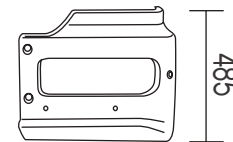

(2004→)

suitable to

MERCEDES-BENZ ATEGO EURO 6

973/ 84
basso
low
niedrig

973/ 80
basso
low
niedrig

973/ 85
basso
low
niedrig

973/ 89

973/600 d-rh-rechts
973/601 s-lh-links
973/602 d-rh-rechts
973/603 s-lh-links