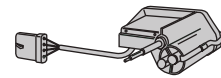

060/304 d-rh-rechts
060/305 s-lh-links

060/600 d-rh-rechts
060/601 s-lh-links
060/606 d-rh-rechts
060/607 s-lh-links