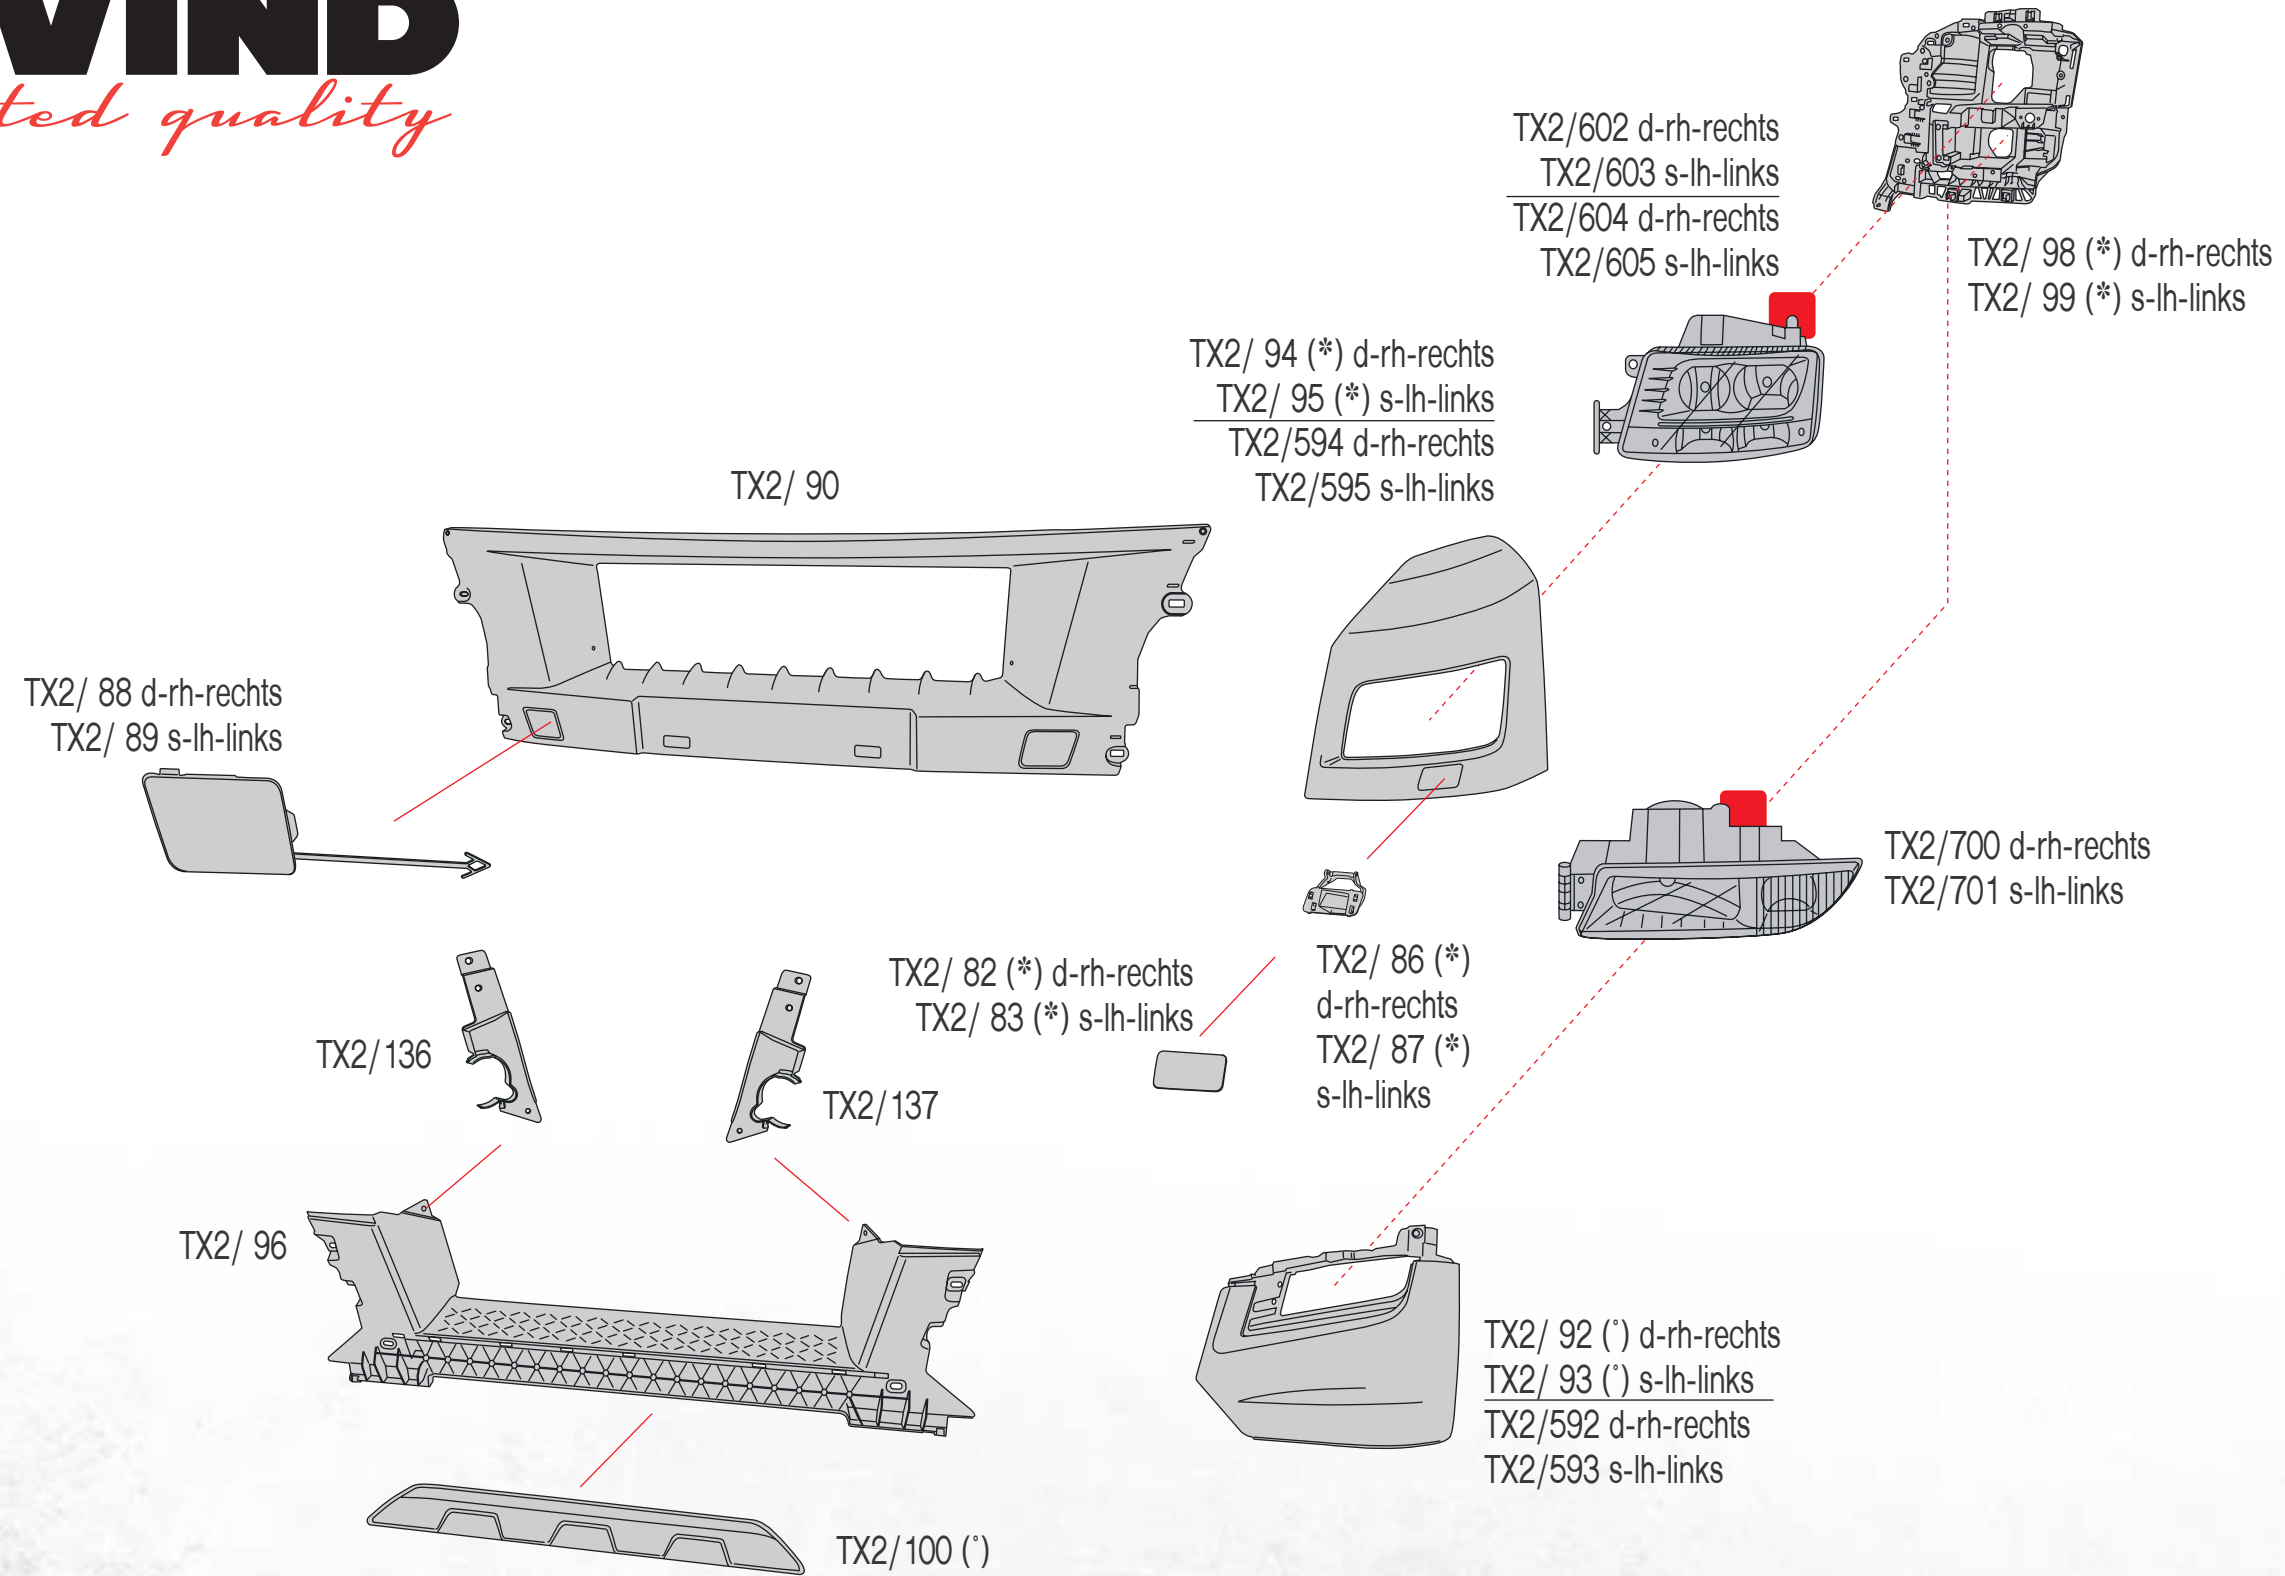

TX2/700 d-rh-rechts | TX2/701 s-lh-links

(2008→)

H4 **H3**

E

TX2/602 d-rh-rechts | TX2/603 s-lh-links

TGS Euro 6

H7 **H7** **LED**

E

CON LUCI DI PARCHEGGIO A LED
WITH LED PARKING
MIT PARKLICHT (LED)

TX2/604 d-rh-rechts | TX2/605 s-lh-links

TGS Euro 6

H7 **H7** **H21** **LED** **DRL**

E

CON LUCI DI PARCHEGGIO A LED
WITH LED PARKING
MIT PARKLICHT (LED)

(*) verniciato - painted - strukturlackiert
(*) grezzo - unprocessed - roh

suitable to
MAN TGX EURO 6