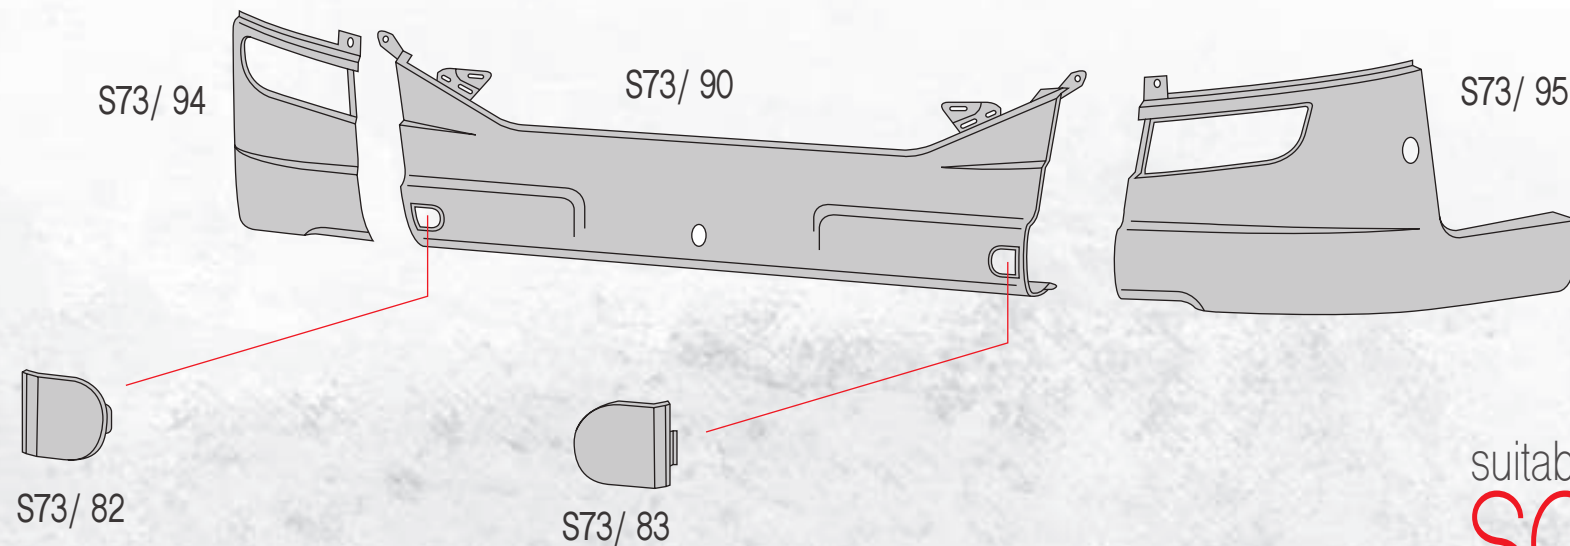

suitable to
SCANIA R500 – S730