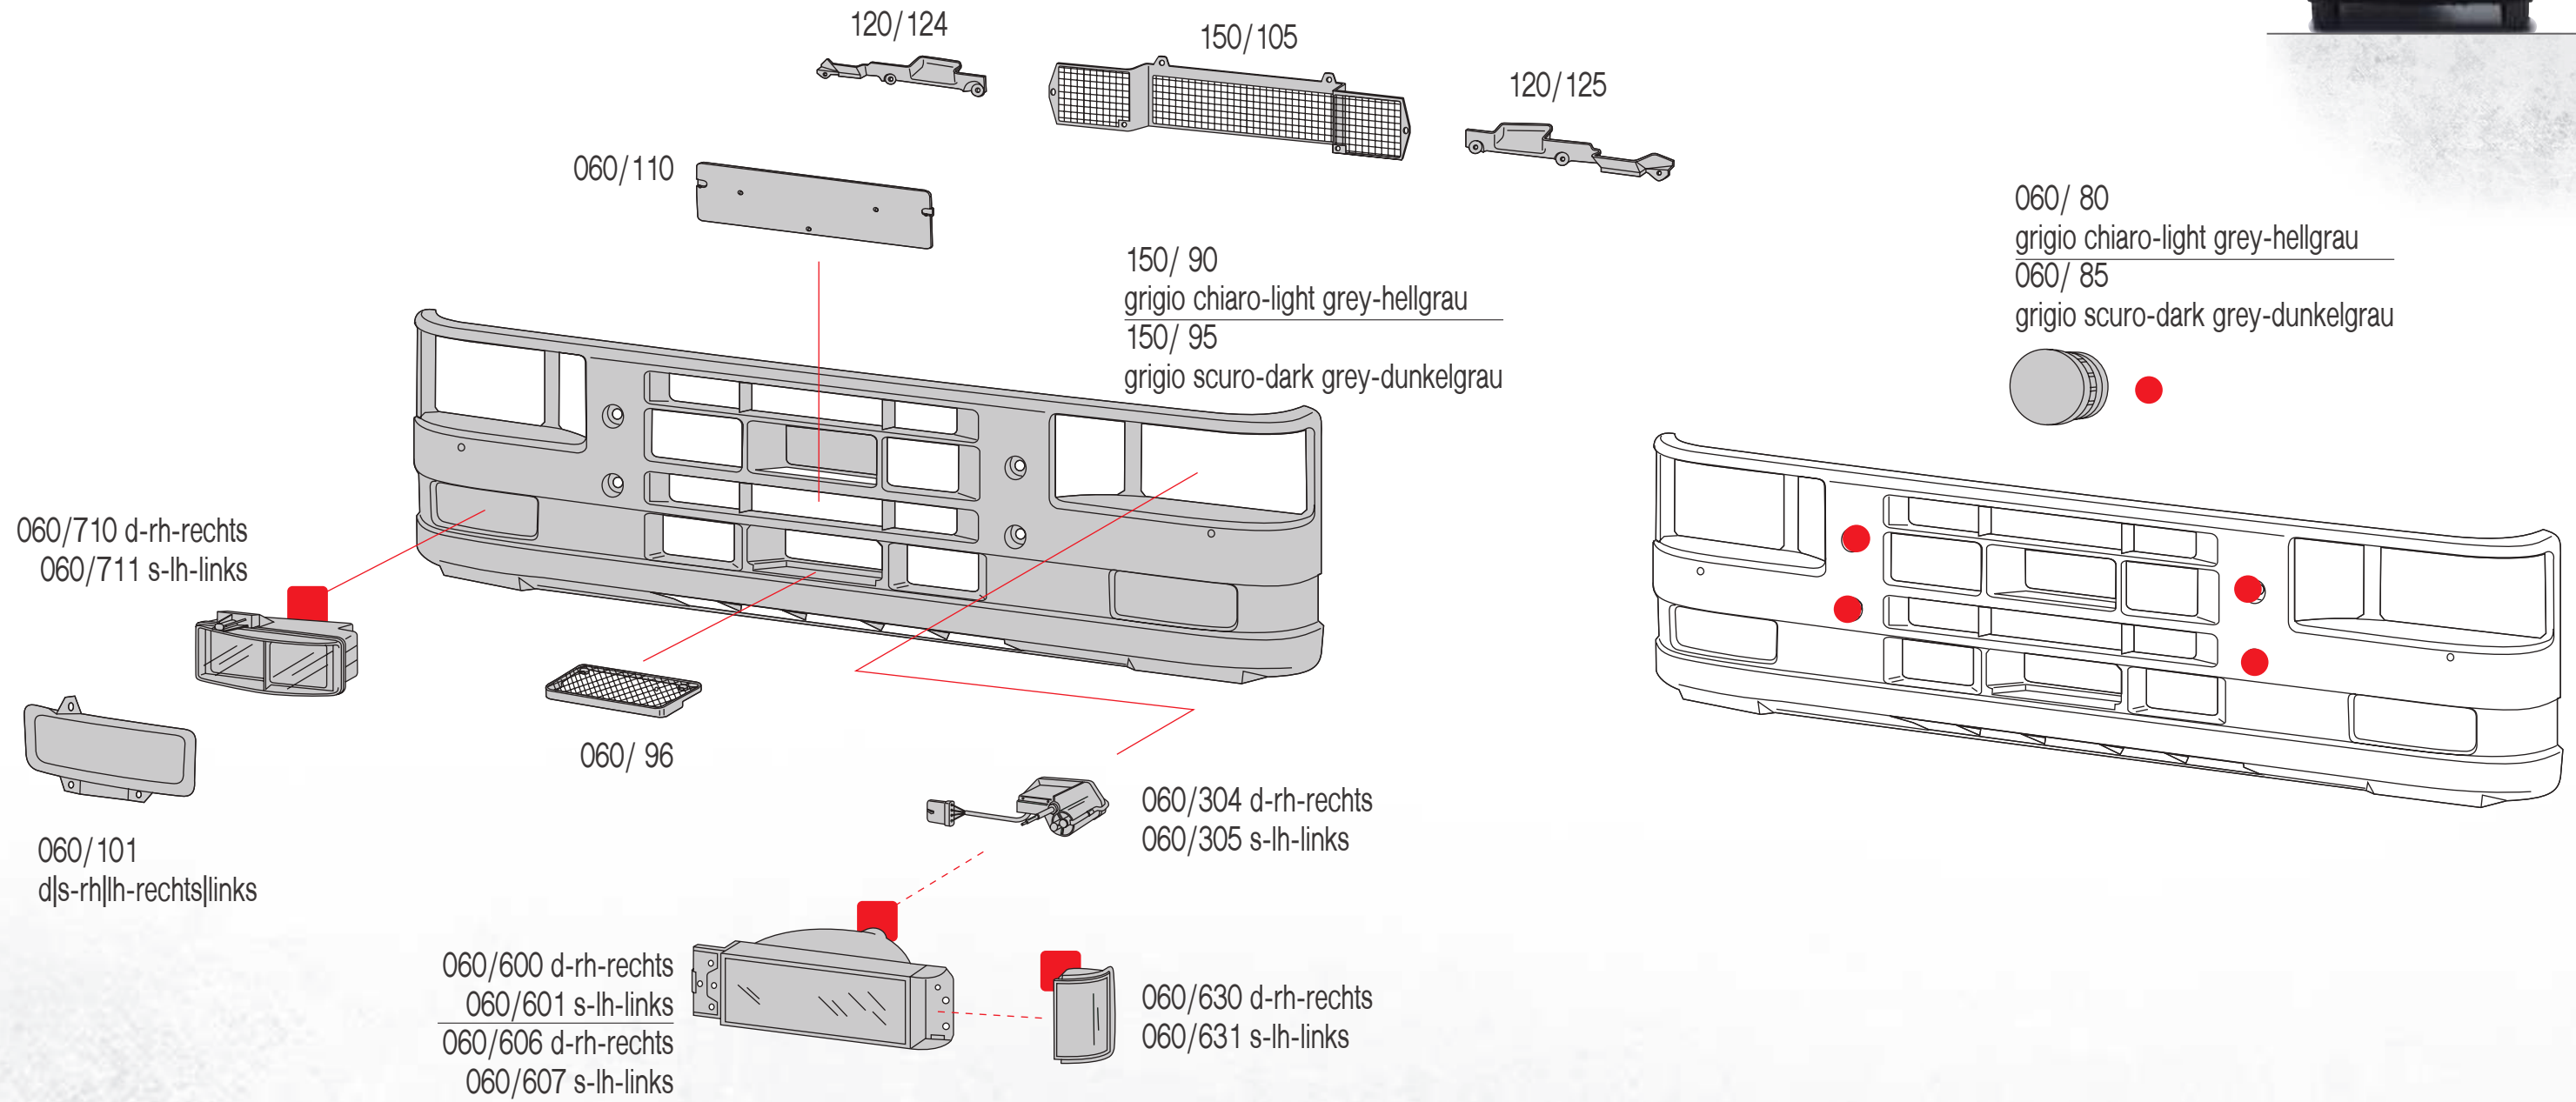

540/610 d-rh-rechts | 540/611 s-lh-links

suitable to

IVECO 125.TECTOR RESTYLING

060/600 d-rh-rechts | 060/601 s-lh-links

060/606 d-rh-rechts | 060/607 s-lh-links

060/710 d-rh-rechts | 060/711 s-lh-links

suitable to
IVECO 120.EUROCARGO