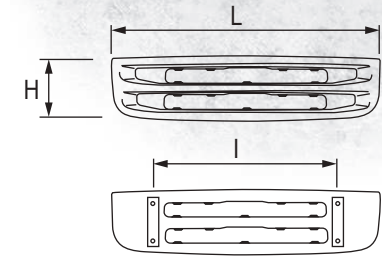

COVIND

unlimited quality

- (³) adesivo - adhesive - selbstklebend
- (^{**}) per paraurti alto - for high bumper - für hohe Stoßfänger
- (⁽) per paraurti basso - for low bumper - für niedrigen Stoßfänger
- ([*]) larghezza telaio mm 1020 - chassis width 1020 mm
  Chassis: Breite 1020 Millimeter (mm)
- ([^]) larghezza telaio mm 1140 - chassis width 1140 mm
  Chassis: Breite 1140 Millimeter (mm)
- (^a) variante V8, fori Ø 8mm - V8 versions, holes Ø 8mm
  V8 versions, Ø 8mm Löcher
- (¹) predisposto per ACC - ACC suitable - mit aktiven Abstandswarner

- 146/135([*])(⁽)
  L=1520 H=380 I=950
- 146/250(⁽)([^])
  L=1520 H=380 I=1060
- 146/150([*])(⁽)
  c/fori per pedana supplementare
  w/holes for additional step panel
  mit Ausschnitte für zusätzliche Fussplatte
  L=1520 H=380 I=950
- 146/255([*])(^{**})
  L=1520 H=330 I=950
- 146/265([*])(⁽)
  L=1520 H=330 I=1060
- 146/205(⁽)([^])
  c/fori per pedana supplementare
  w/holes for additional step panel
  mit Ausschnitte für zusätzliche Fussplatte
  L=1520 H=380 I=950

- 146/850([*])(^{**})
  c/fori per pedana supplementare
  w/holes for additional step panel
  mit Ausschnitte für zusätzliche Fussplatte
  L=1520 H=330 I=950
- 146/855([*])(^{**})
  c/fori per pedana supplementare
  w/holes for additional step panel
  mit Ausschnitte für zusätzliche Fussplatte
  L=1520 H=330 I=1060

146/151
146/258

146/851(⁽)
146/853(^a)

146/152
146/259

146/852(^a)
146/854(^a)

146/159(³)
KIT 4+4 pz.-pcs-St.

146/134(¹)([*])(⁽)

146/84([*])(⁽)

146/94([*])
146/194(⁽)
146/196([*])
146/198([*])

146/92([*])
146/192(⁽)

146/85([*])(⁽)

146/132(¹)([*])(⁽)

146/133(¹)([*])(⁽)

146/90([*])(⁽)

146/91(¹)([*])(⁽)

146/80(¹)([*])(⁽)
composto da:
- bestehend aus:
146/90 - 146/132-133

SCR/154 d-rh-rechts
SCR/155 s-lh-links

SCR/600 d-rh-rechts
SCR/601 s-lh-links

146/610 d-rh-rechts
146/611 s-lh-links

146/600 d-rh-rechts
146/601 s-lh-links

146/88 d-rh-rechts
146/89 s-lh-links

146/95([*])
146/195(⁽)

146/93([*])
146/193(⁽)

146/335 d|s-rh|lh
rechts|links

146/338 d|s-rh|lh
rechts|links

SCR/133 d|s-rh|lh
rechts|links

SCR/98 d-rh-rechts
SCR/99 s-lh-links
c/cerniera-w/hinge-mit Scharnier

SCR/700 d-rh-rechts
SCR/701 s-lh-links

SCR/97 d|s-rh|lh
rechts|links

SCR/96 d|s-rh|lh
rechts|links

SCR/232 d-rh-rechts
SCR/233 s-lh-links

362

480

SCR/133 d|s-rh|lh-rechts|links	(→2013)	LED	⊗	⊙	E			
146/610 d-rh-rechts | 146/611 s-lh-links	(→2013)	H7	H1	LED	DRL	⊗	⊙	E
SCR/600 d-rh-rechts | SCR/601 s-lh-links	(→2013)	D2R	H7	⊗	⊙	XENON	E	
146/600 d-rh-rechts | 146/601 s-lh-links	(→2013)	H1	INTERNO INNER INNEN	E				
146/88 d-rh-rechts | 146/89 s-lh-links	(2004→2012)	LED	DRL	E				
SCR/700 d-rh-rechts | SCR/701 s-lh-links	(→2013)	H1	ESTERNO OUTER AUSSEN	E				
146/338 d|s-rh|lh-rechts|links	(2014→)	LED	⊗	⊙	E			
146/335 d|s-rh|lh-rechts|links	(2014→)	LED	⊙	V8 VERSION	E			

suitable to
SCANIA R 2010 CG-CR