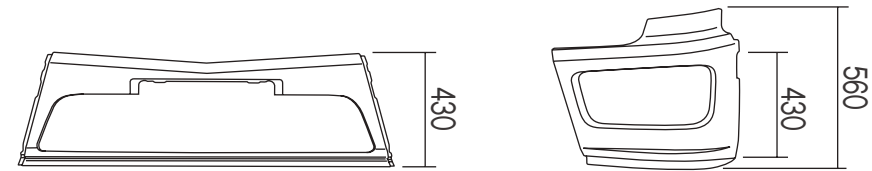

973/142 d-rh-rechts | 973/143 s-lh-links

(2013→)

973/604 d-rh-rechts | 973/605 s-lh-links

(2004→)

suitable to

MERCEDES-BENZ ATEGO EURO 6