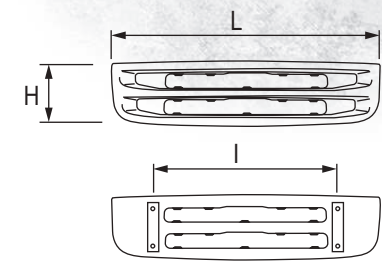

SCR/133 d|s-rh||h-rechts|links	(→2013)	LED, H7, H1, DRL, P, XENON	E
146/610 d-rh-rechts | 146/611 s-lh-links	(→2013)	H7, H1, LED, DRL, P, XENON	E
146/600 d-rh-rechts | 146/601 s-lh-links	(→2013)	H1 INTERNO INNER INNEN	E
SCR/700 d-rh-rechts | SCR/701 s-lh-links	(→2013)	H1 ESTERNO OUTER AUSSEN	E