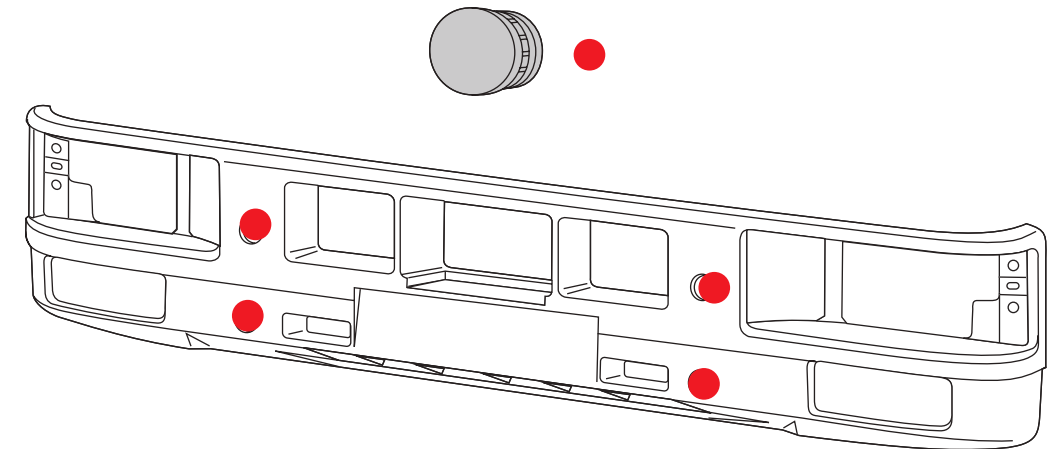

060/90
grigio chiaro-light grey-hellgrau
060/95
grigio scuro-dark grey-dunkelgrau

060/80
grigio chiaro-light grey-hellgrau
060/85
grigio scuro-dark grey-dunkelgrau

060/710 d-rh-rechts
060/711 s-lh-links

060/101
d/s-rh/lh-rechts/links

060/110

060/304 d-rh-rechts
060/305 s-lh-links

060/600 d-rh-rechts
060/601 s-lh-links
060/606 d-rh-rechts
060/607 s-lh-links

060/630 d-rh-rechts
060/631 s-lh-links