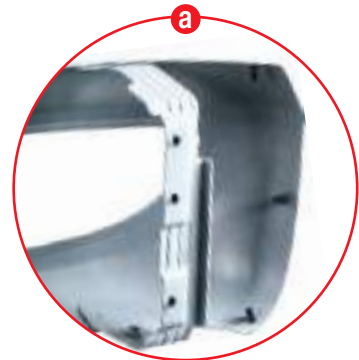

COVIND

unlimited quality

LF6/600 d-rh-rechts | LF6/601 s-lh-links (2014→)

LF6/700 d-rh-rechts | LF6/701 s-lh-links (2014→)

LF6/702 d-rh-rechts | LF6/703 s-lh-links (2014→)

(*) vernice di fondo - unprocessed - grundiert
(°) verniciato grigio - grey painted - grau strukturlackert