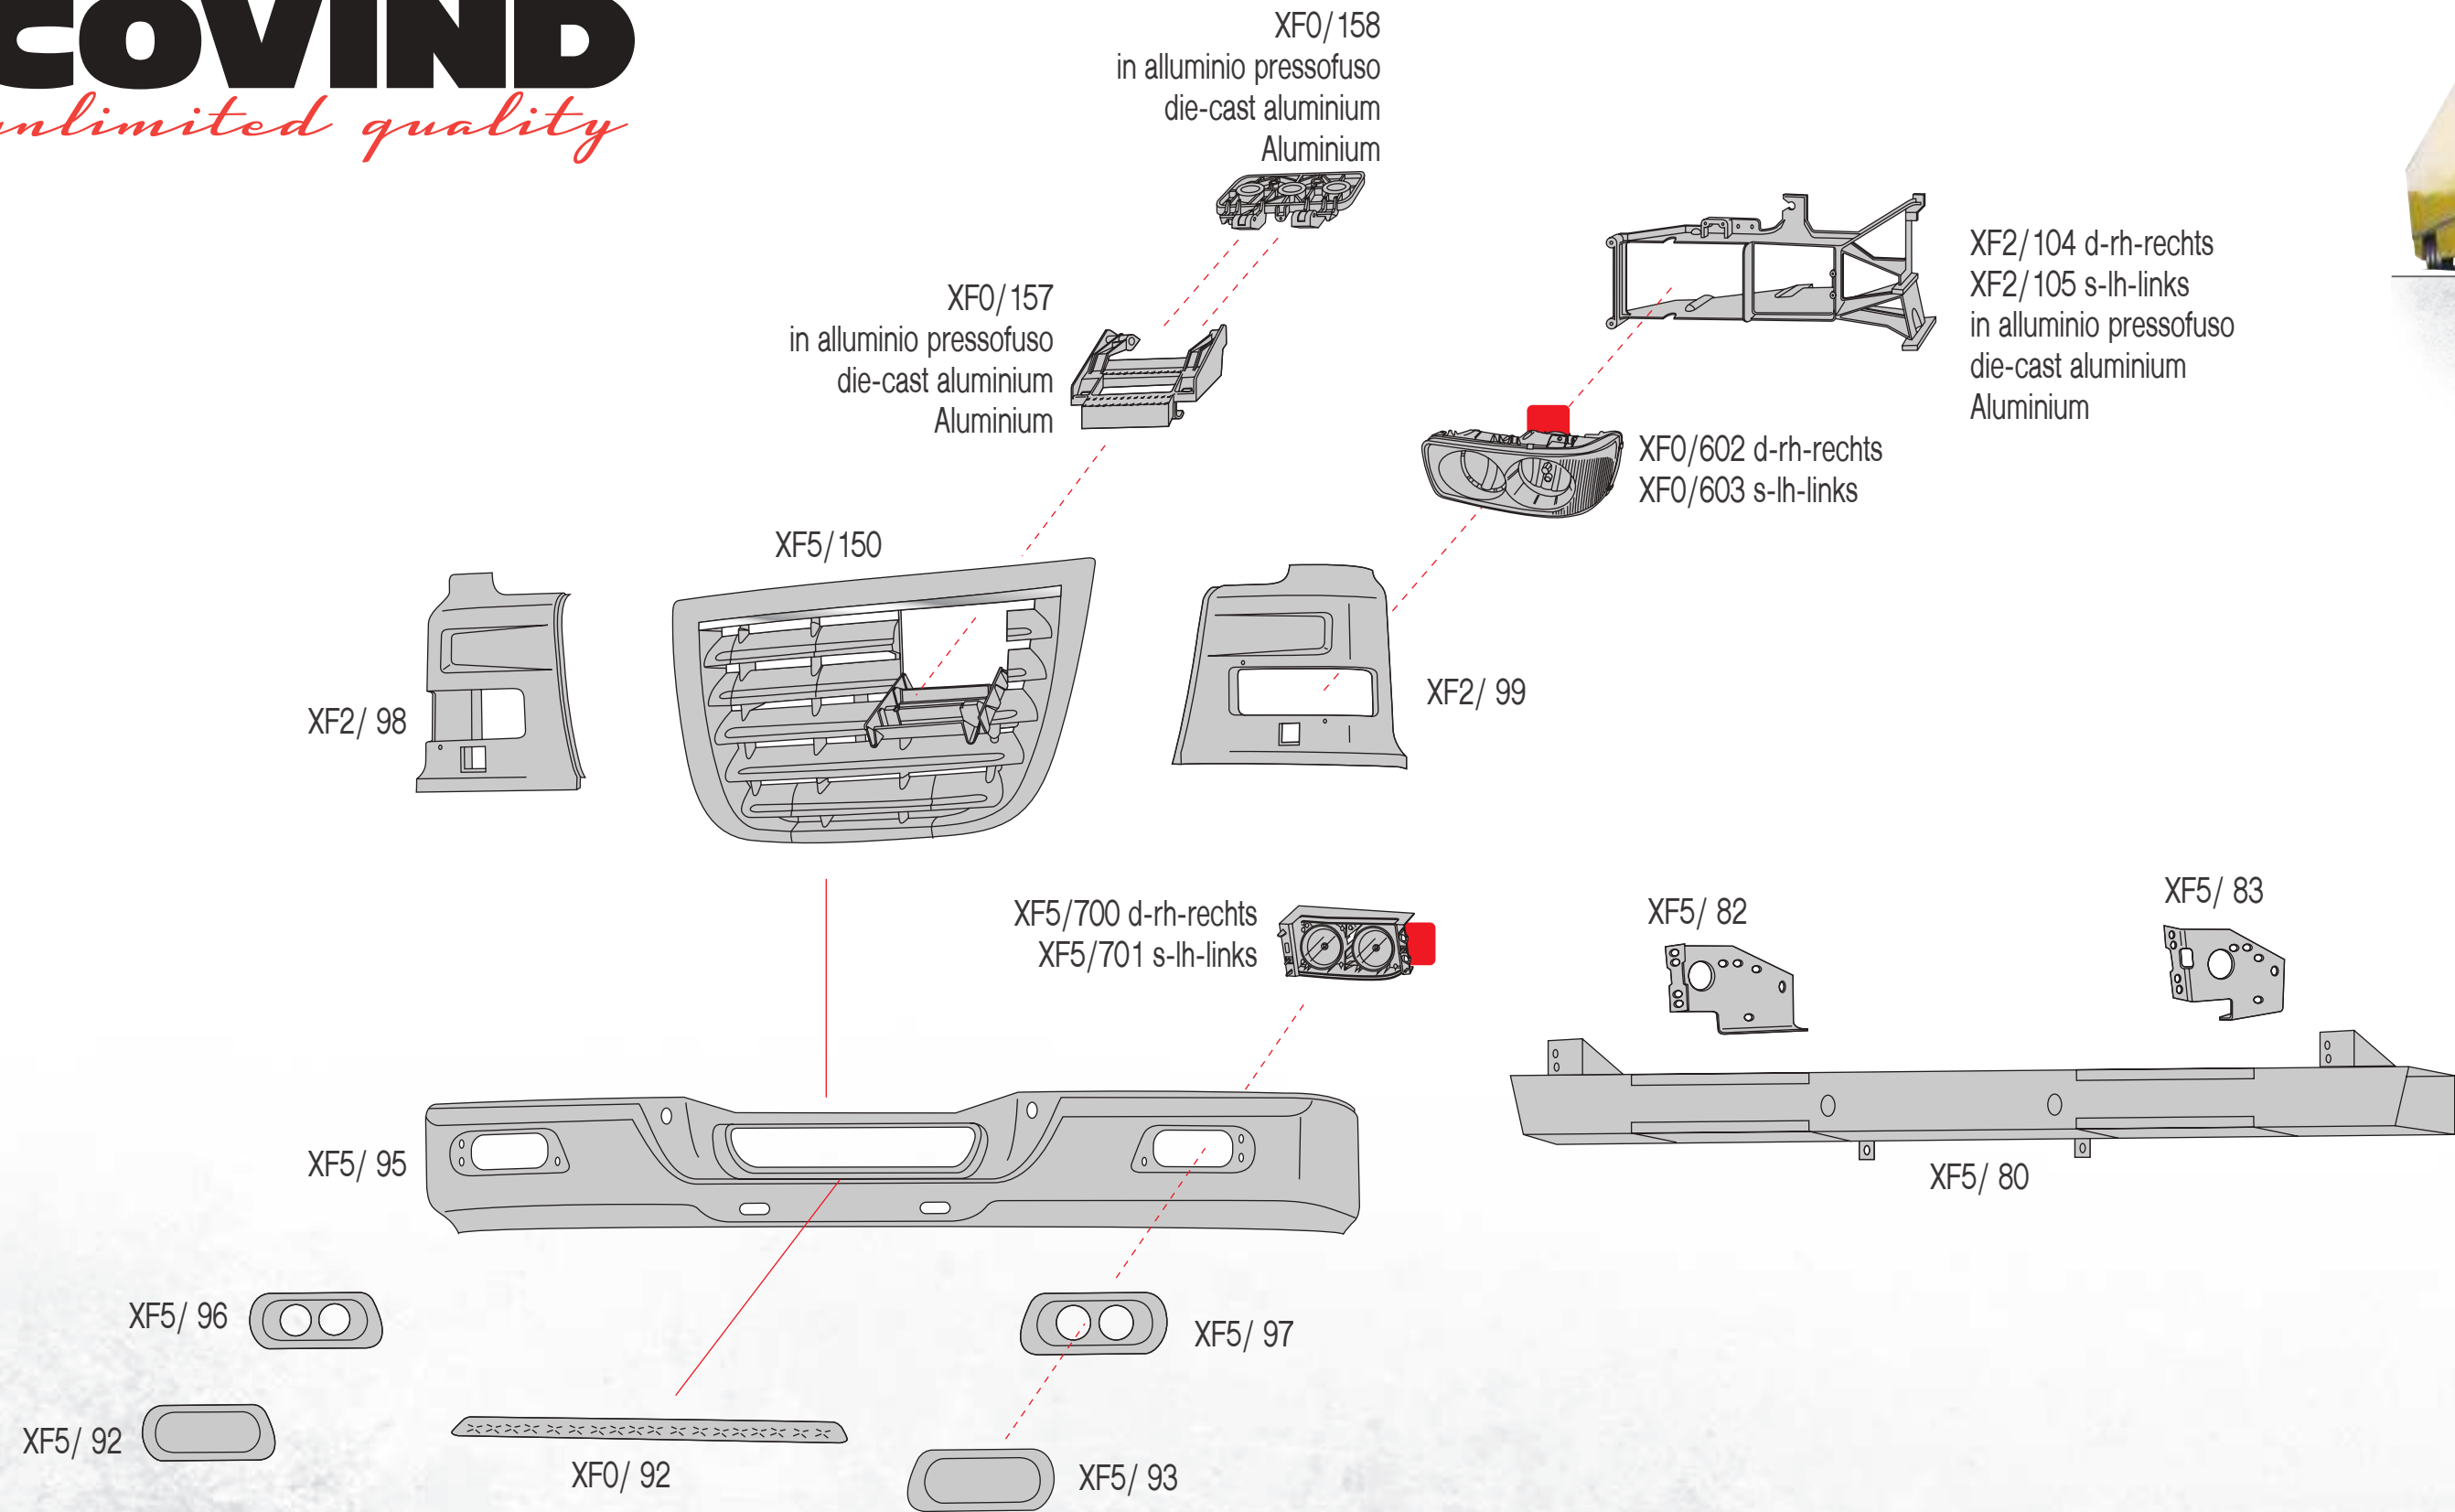

XF0/602 d-rh-rechts | XF0/603 s-lh-links

(2005→)

XF5/700 d-rh-rechts | XF5/701 s-lh-links

(2006→)

suitable to
DAF XF105