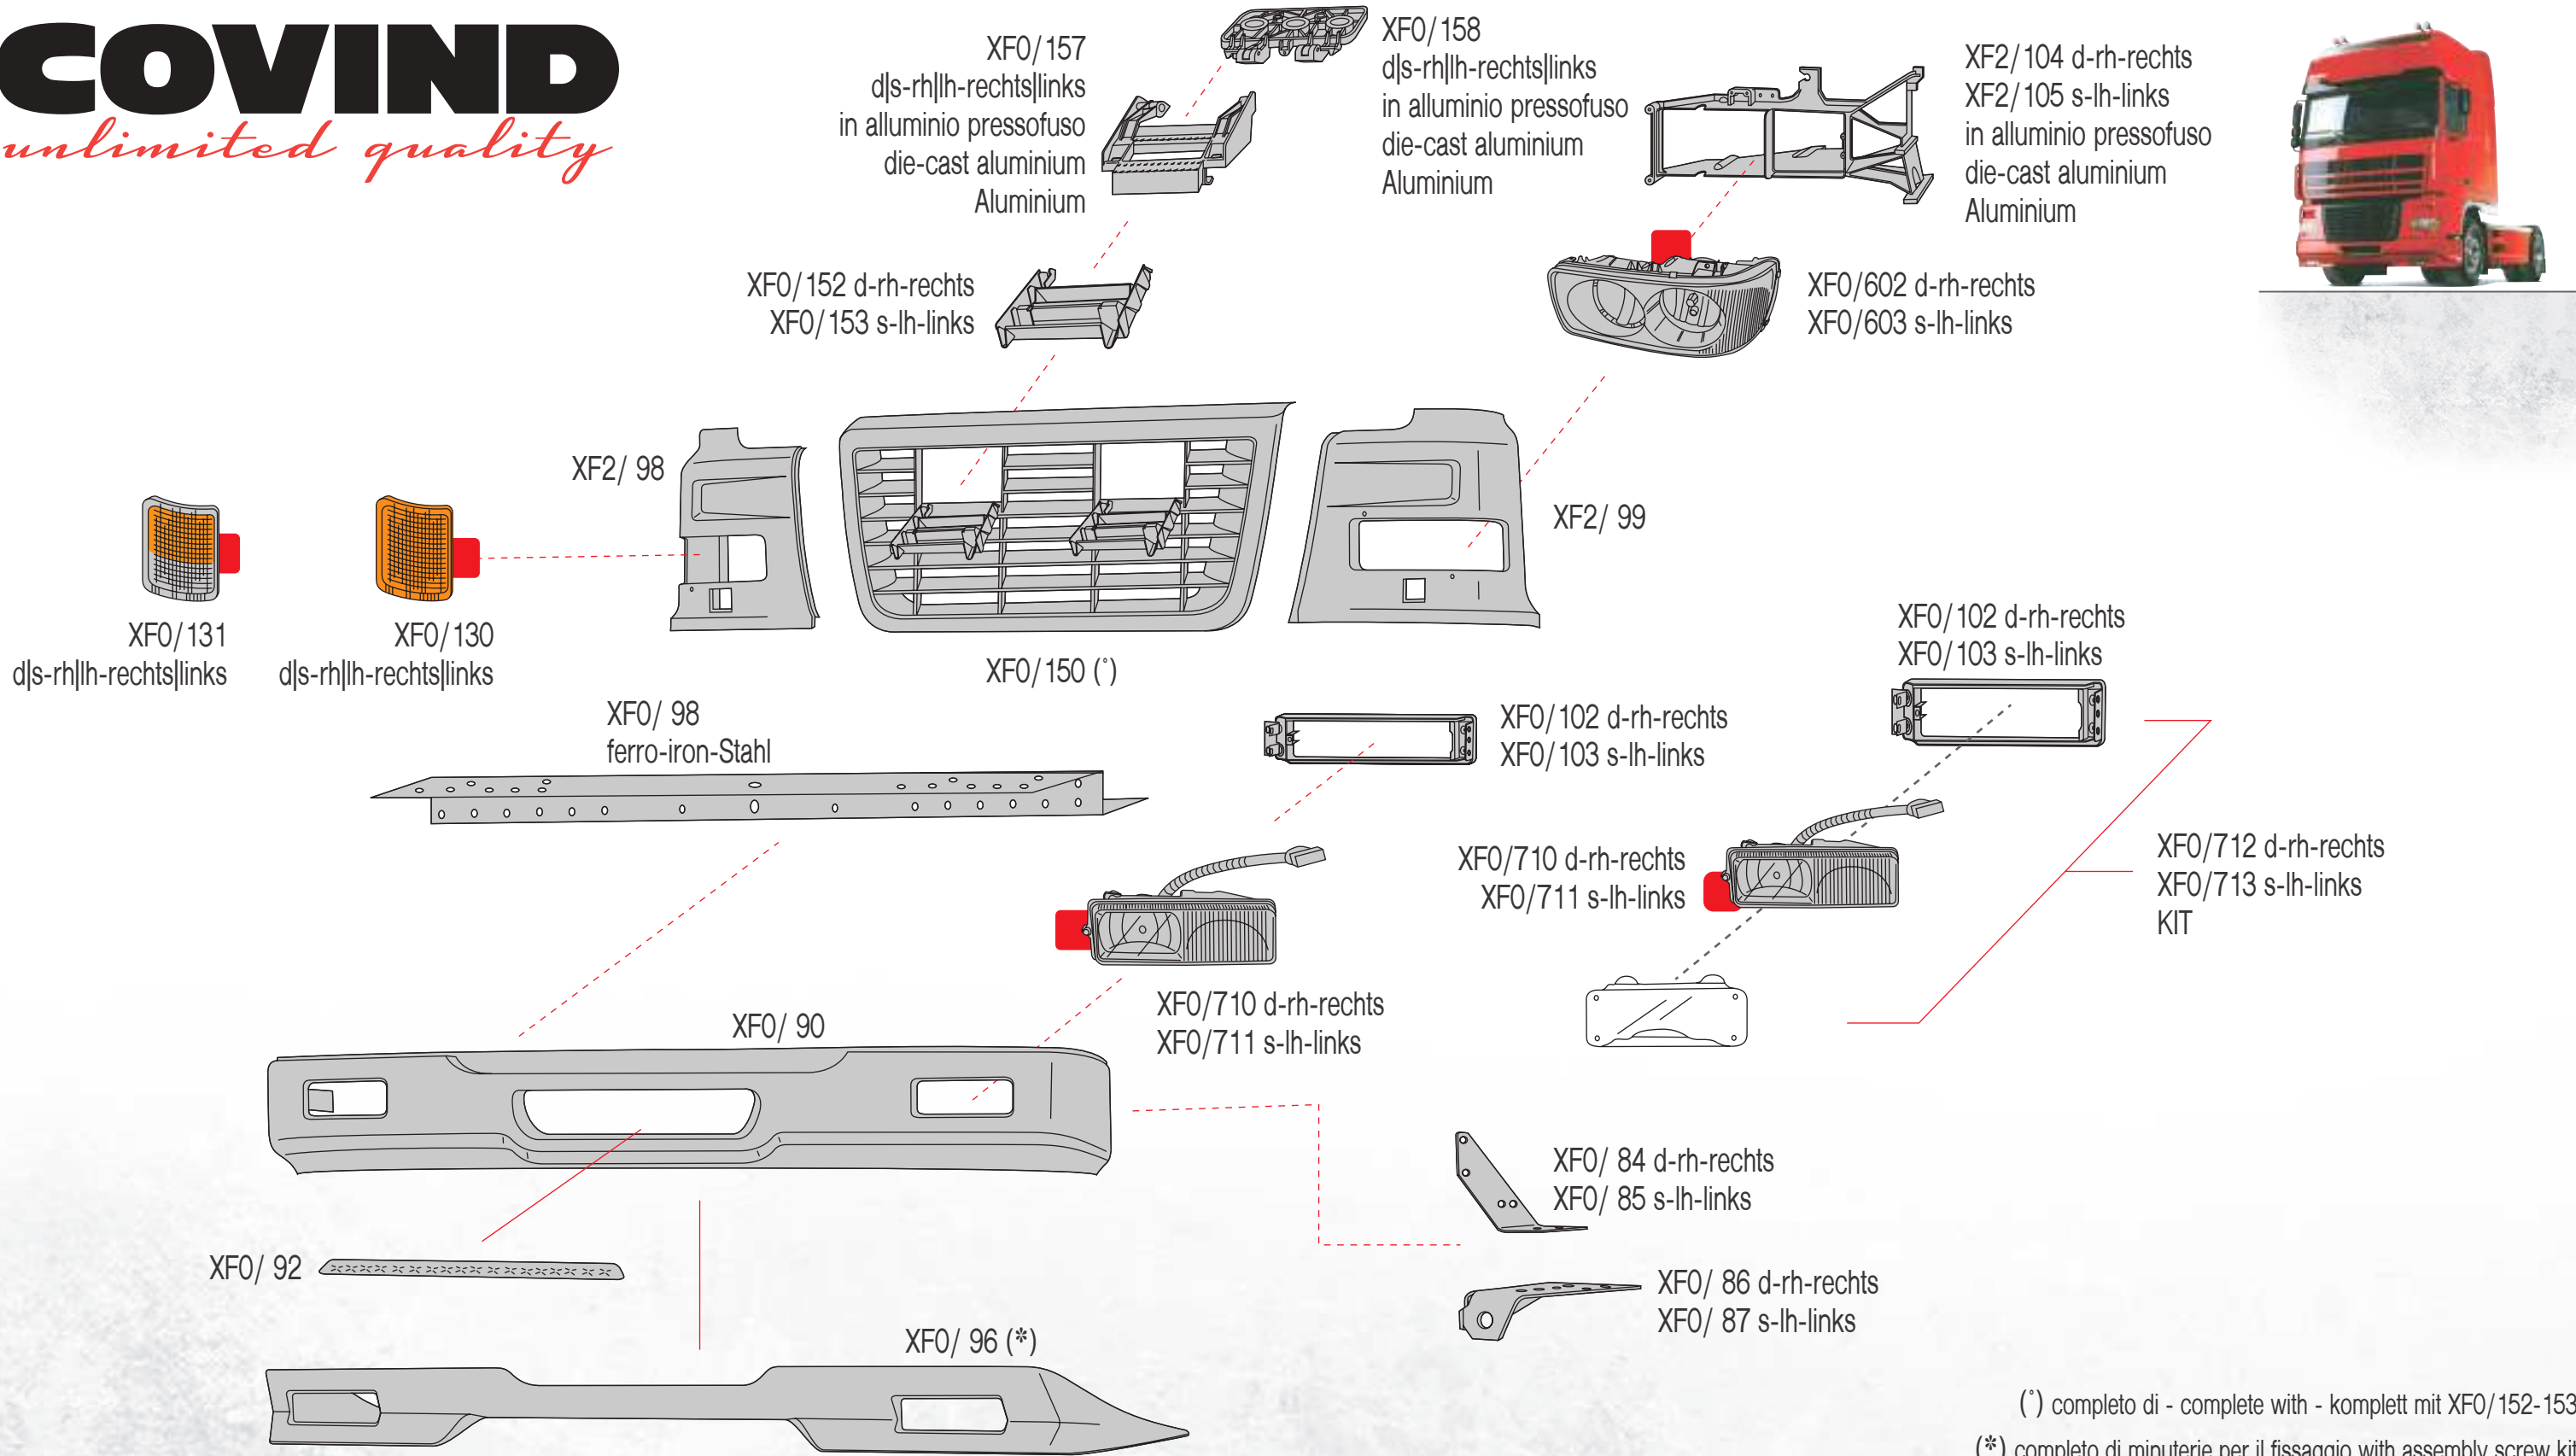

COVIND

unlimited quality

(*) completo di - complete with - komplett mit XF0/152-153
(*) completo di minuterie per il fissaggio with assembly screw kit mit Befestigungssatz

XF0/712 d-rh-rechts | XF0/713 s-lh-links H3 H1 E (2002→2008)	XF0/130 d|lh - rh|lh - rechts|links E (1987→)
XF0/602 d-rh-rechts | XF0/603 s-lh-links H7 H1 E (2002→2008)	XF0/710 d-rh-rechts | XF0/711 s-lh-links H3 H1 E (2002→2008)
	XF0/131 d|lh - rh|lh - rechts|links E (1987→)

suitable to **DAF XF95** seconda serie
second series
zweite serie