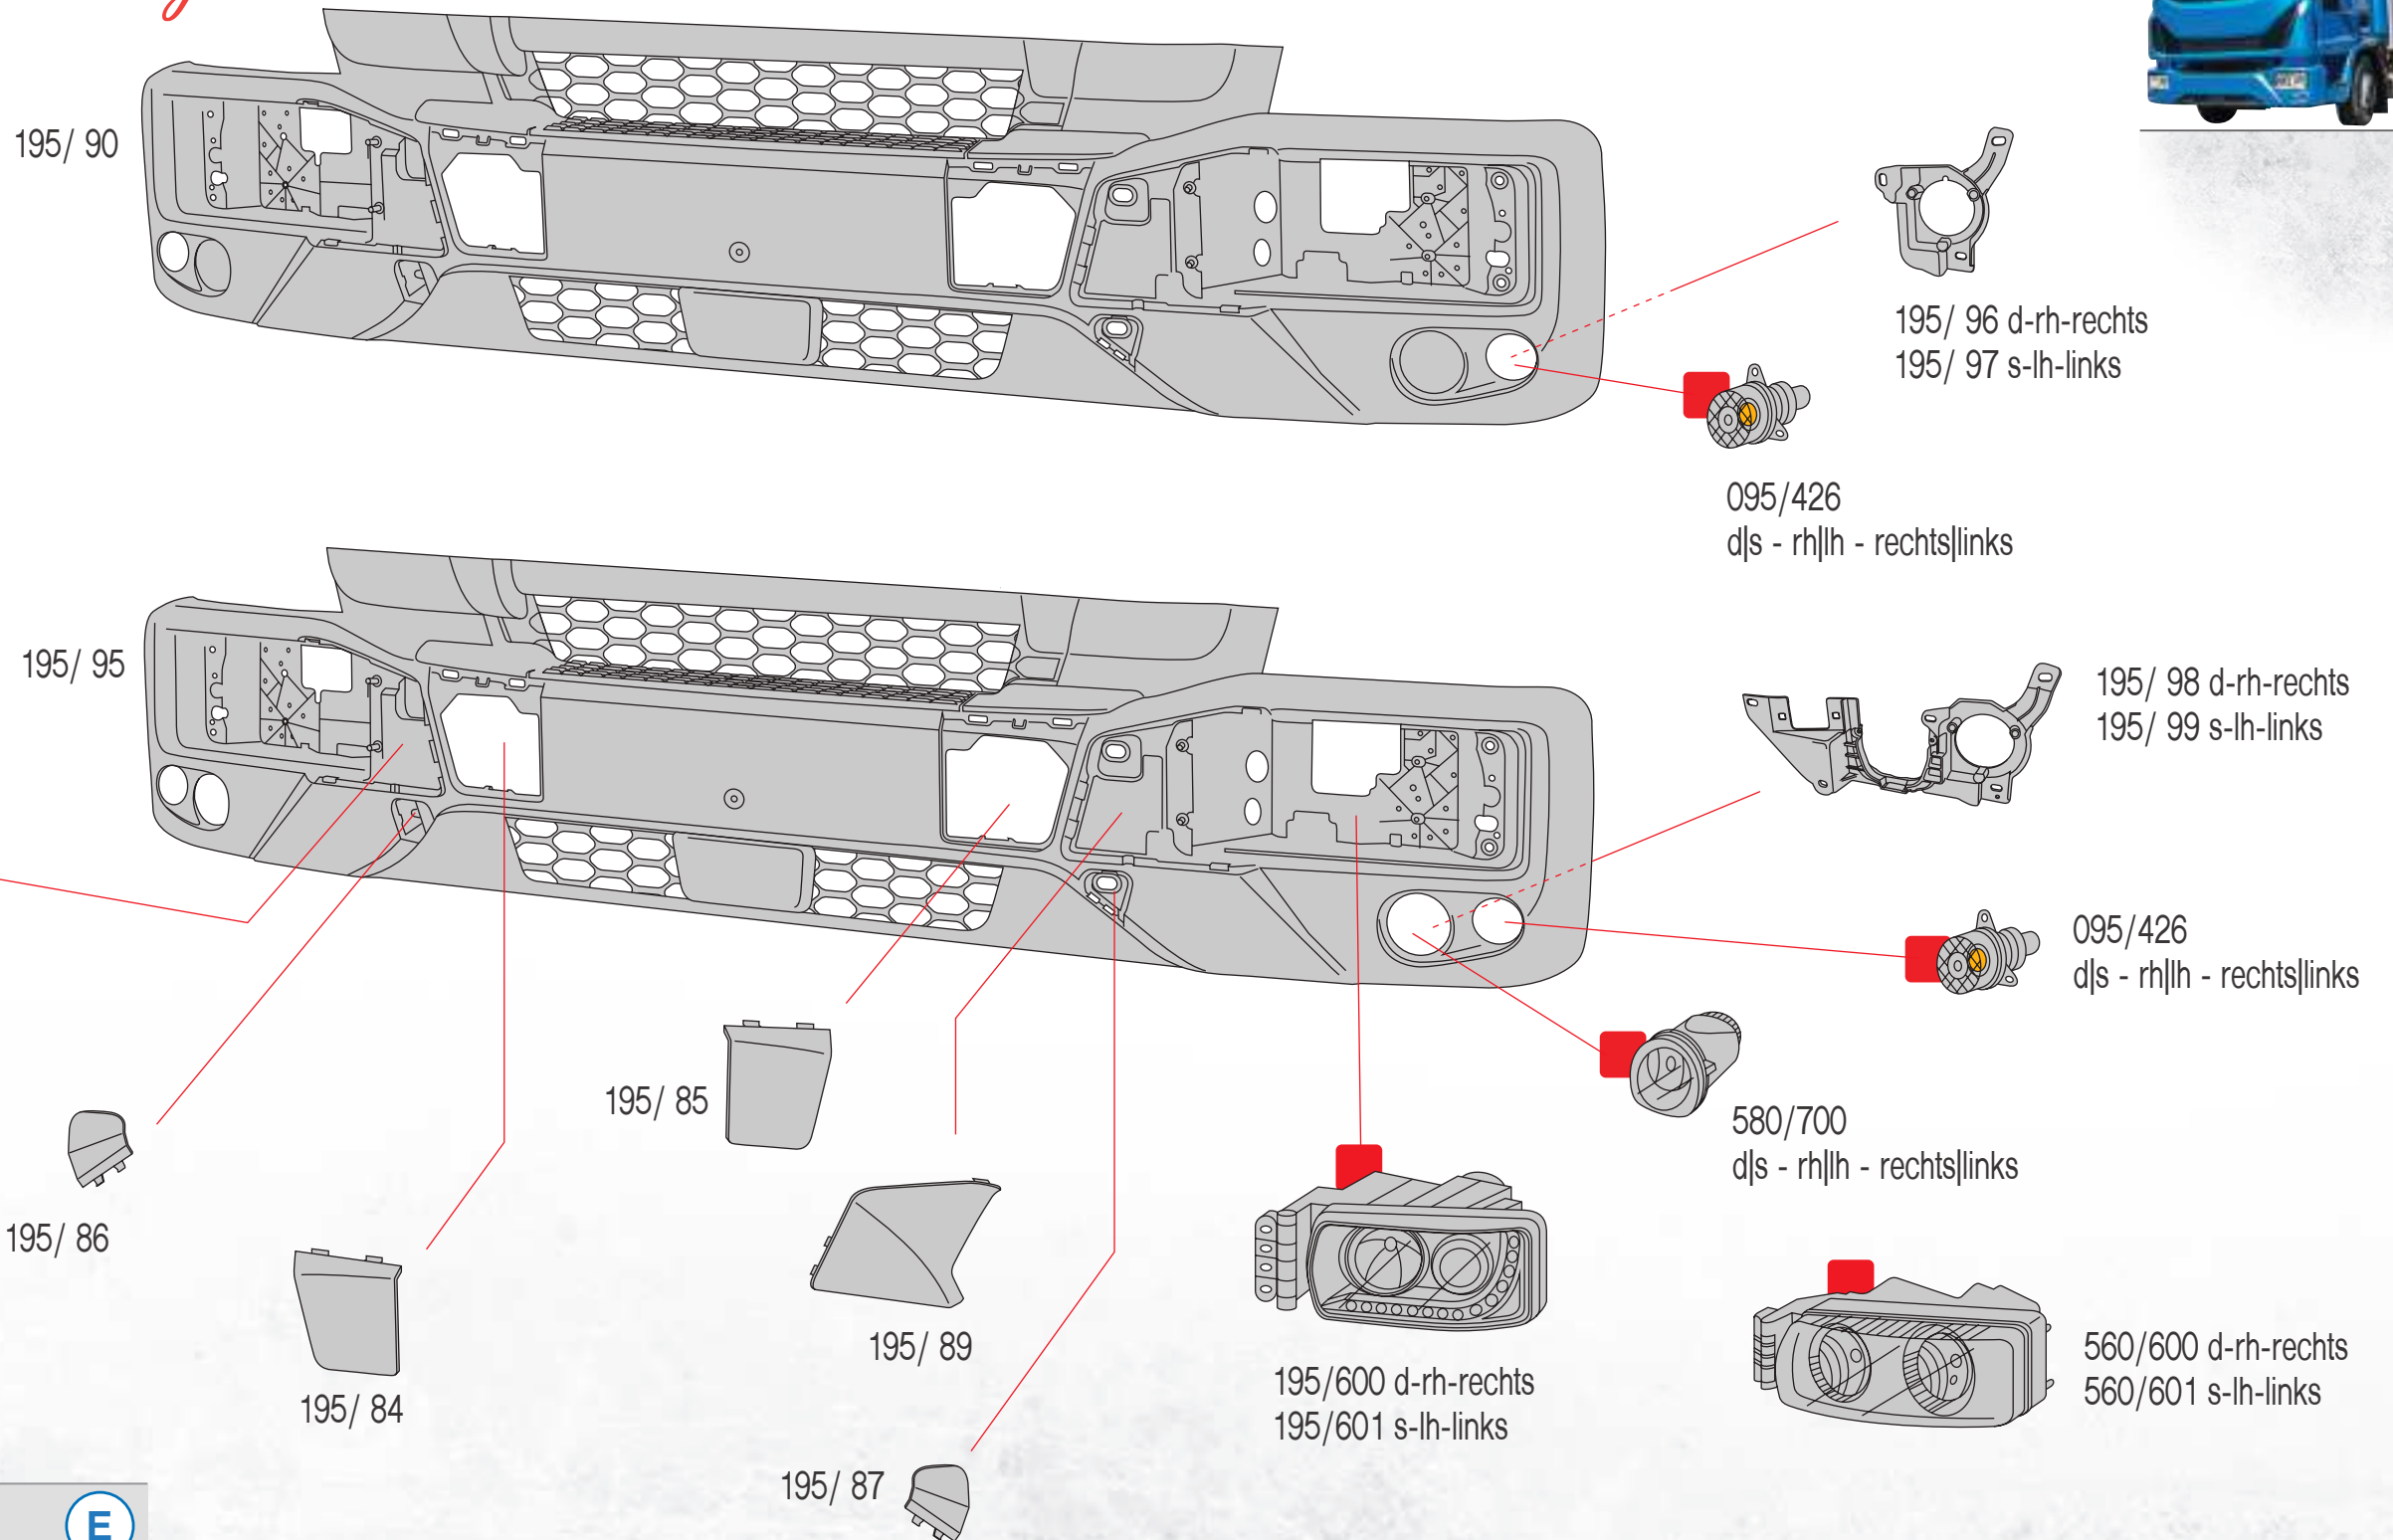

095/426 d|s-rh|lh-rechts|links

580/700 d|s-rh|lh-rechts|links

560/600 d-rh-rechts | 560/601 s-lh-links

195/600 d-rh-rechts | 195/601 s-lh-links

SENZA CENTRALINA
WITHOUT CONTROL UNIT
OHNE STEUERUNG

suitable to
IVECO 195.EUROCARGO 2015