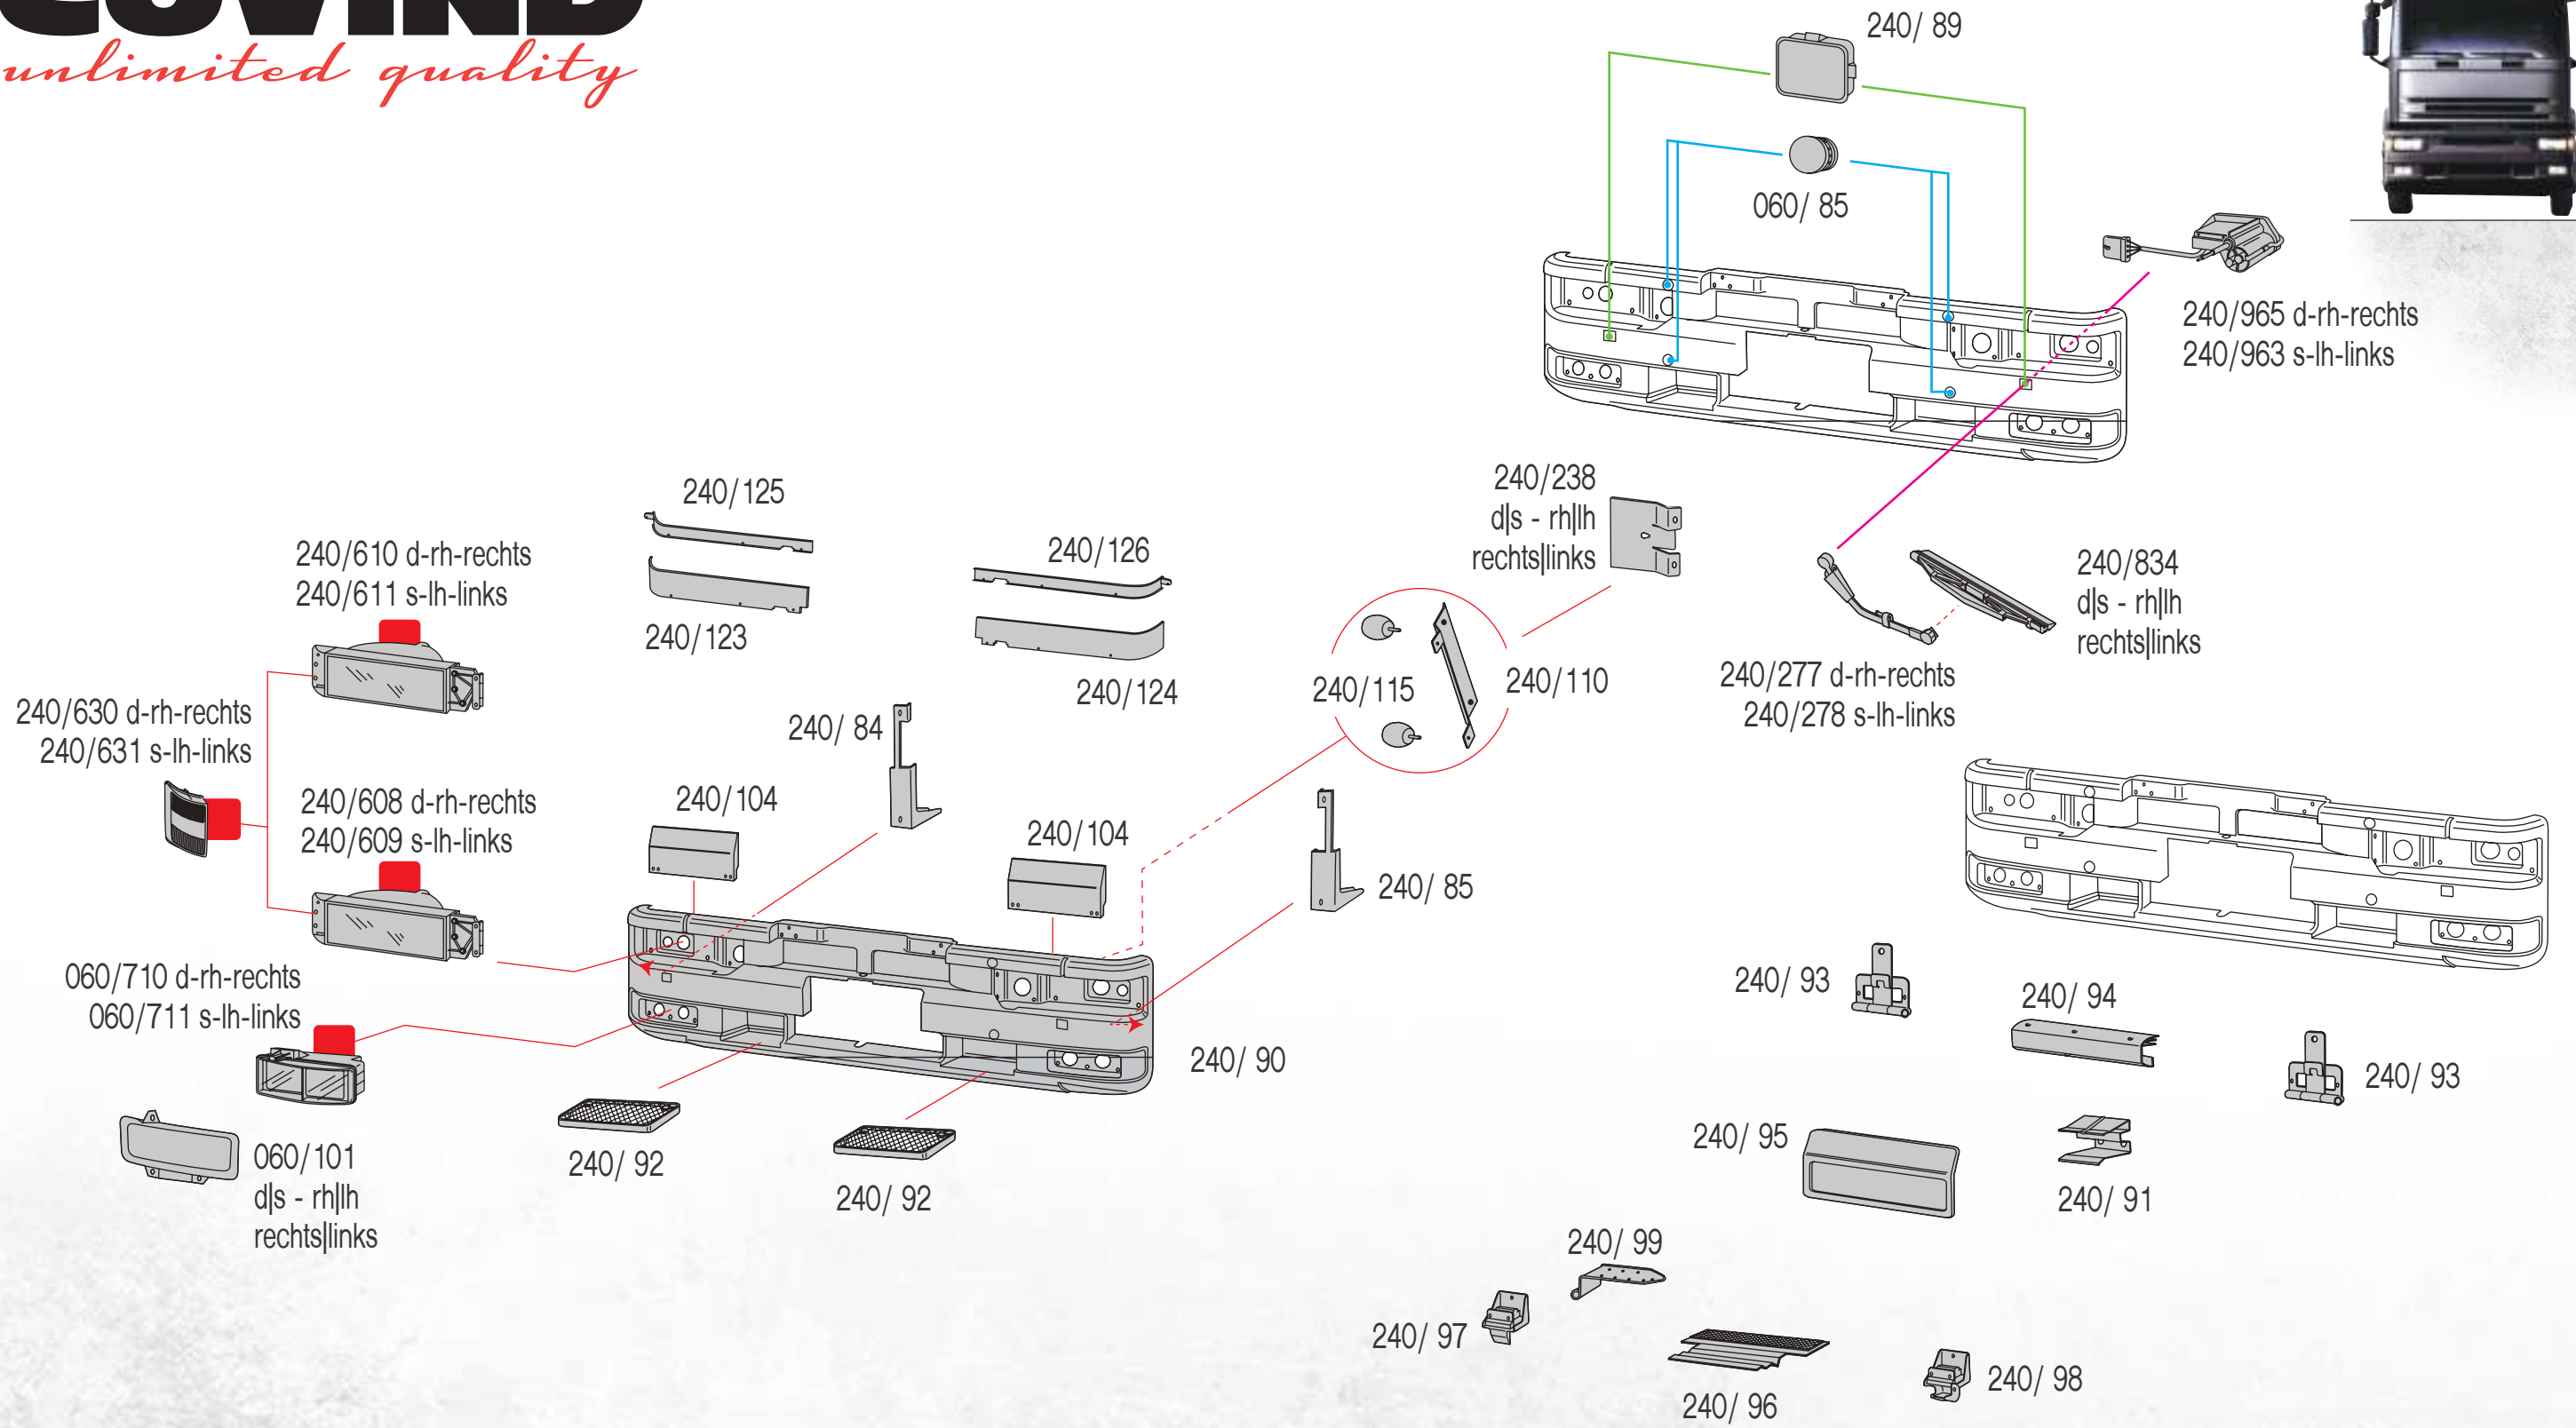

240/610 d-rh-rechts | 240/611 s-lh-links

060/710 d-rh-rechts | 060/711 s-lh-links

240/608 d-rh-rechts | 240/609 s-lh-links

240/630 d-rh-rechts | 240/631 s-lh-links

suitable to
IVECO EUROTECH