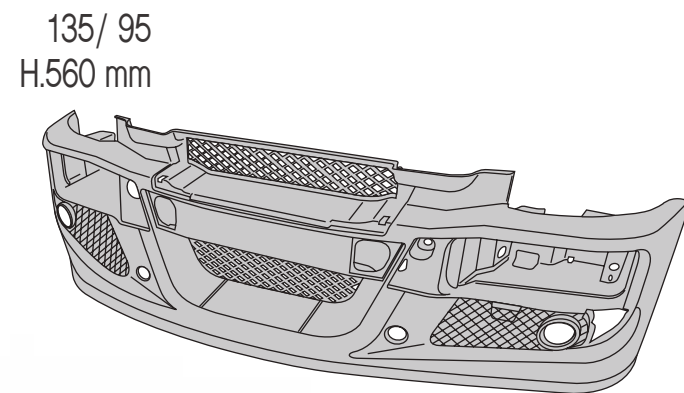

suitable to
IVECO 225.EUROCARGO 2015

560/130 d-rh-rechts | 560/131 s-lh-links

560/600 d-rh-rechts | 560/601 s-lh-links

580/700 d/s-rh|lh-rechts|links

suitable to

IVECO 135.EUROCARGO 2008

075/700 d|s-rh|lh-rechts|links