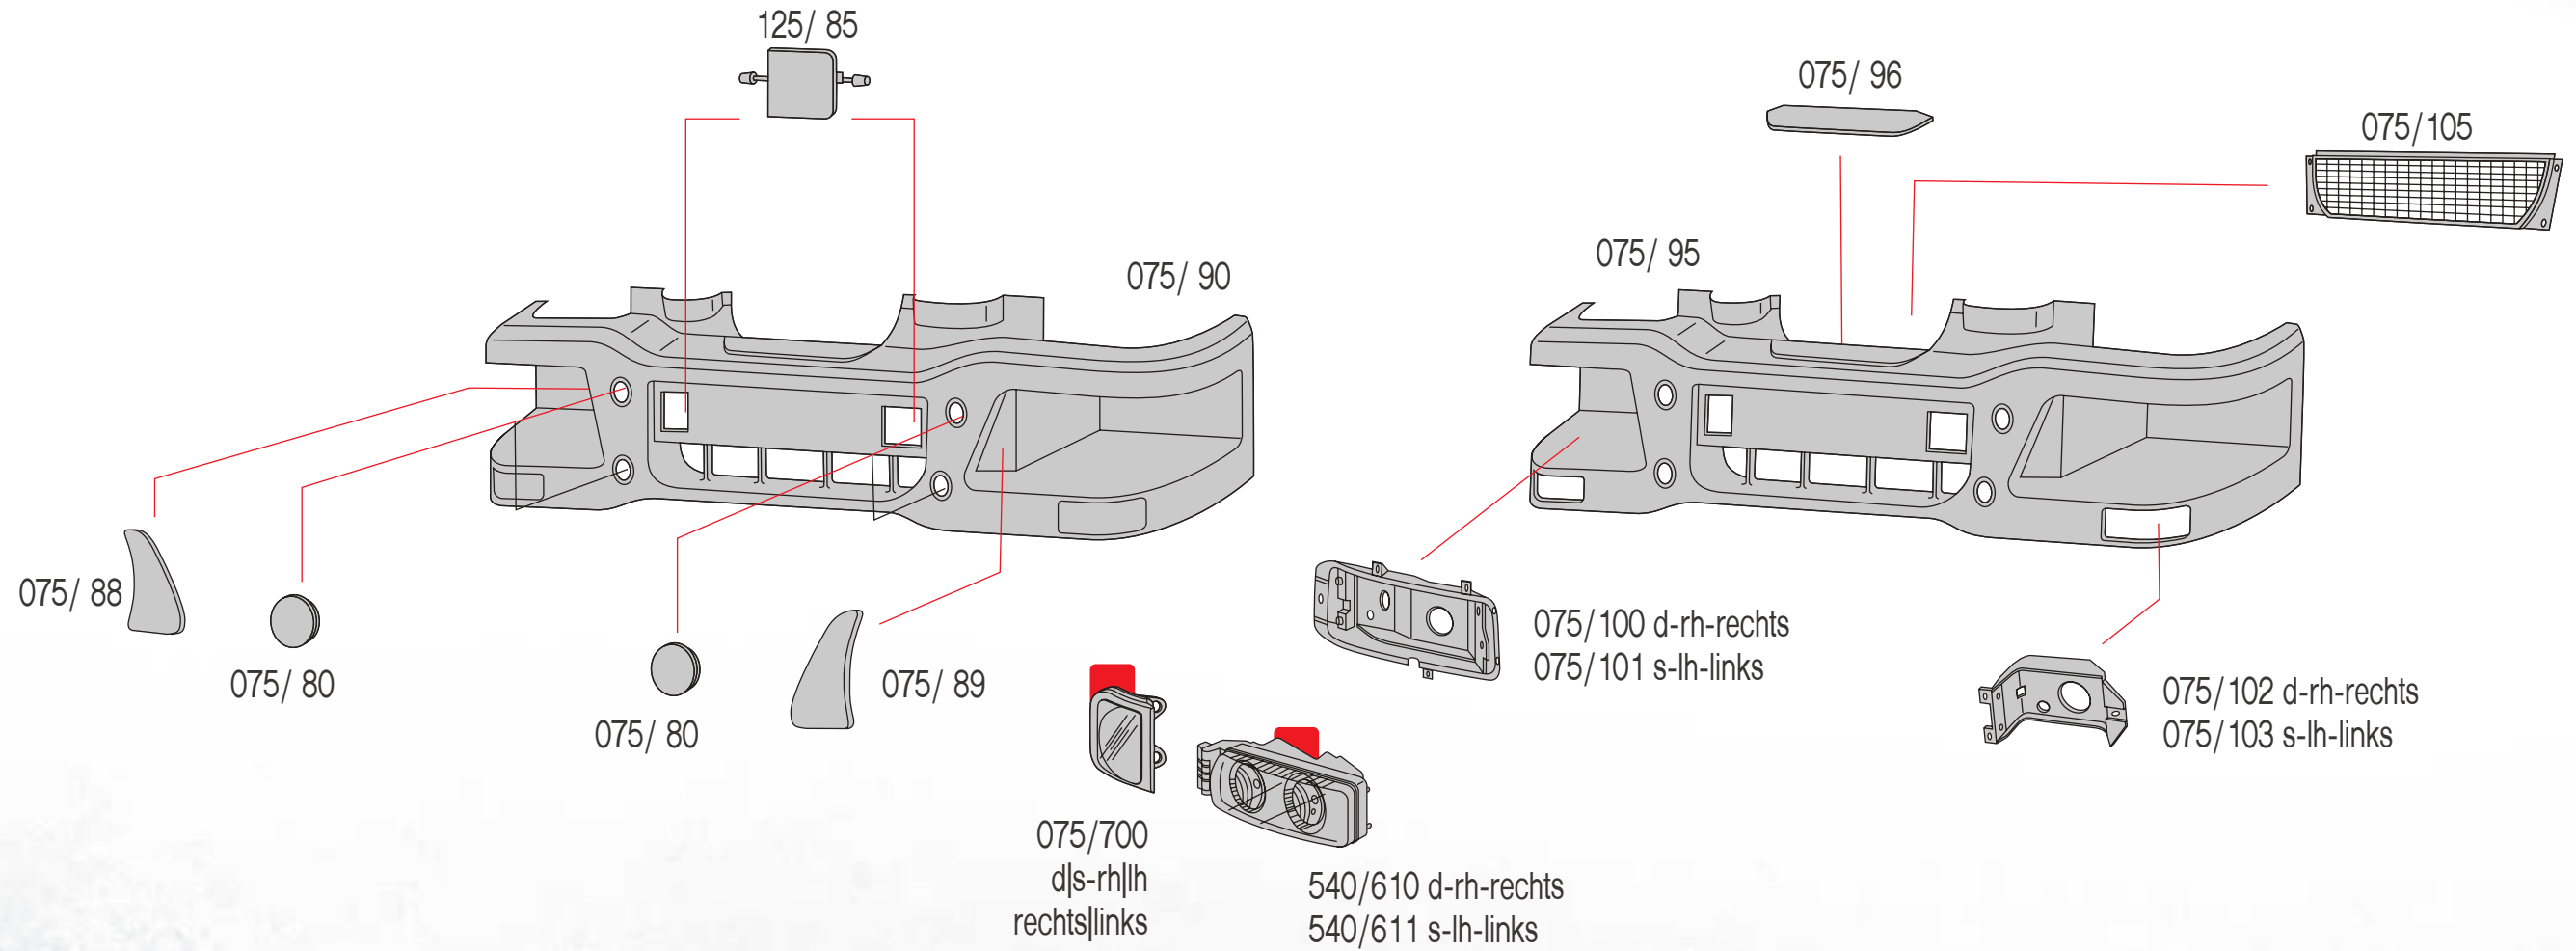

075/700 d|s-rh|lh-rechts|links

540/610 d-rh-rechts | 540/611 s-lh-links

suitable to
IVECO 75.TECTOR RESTYLING