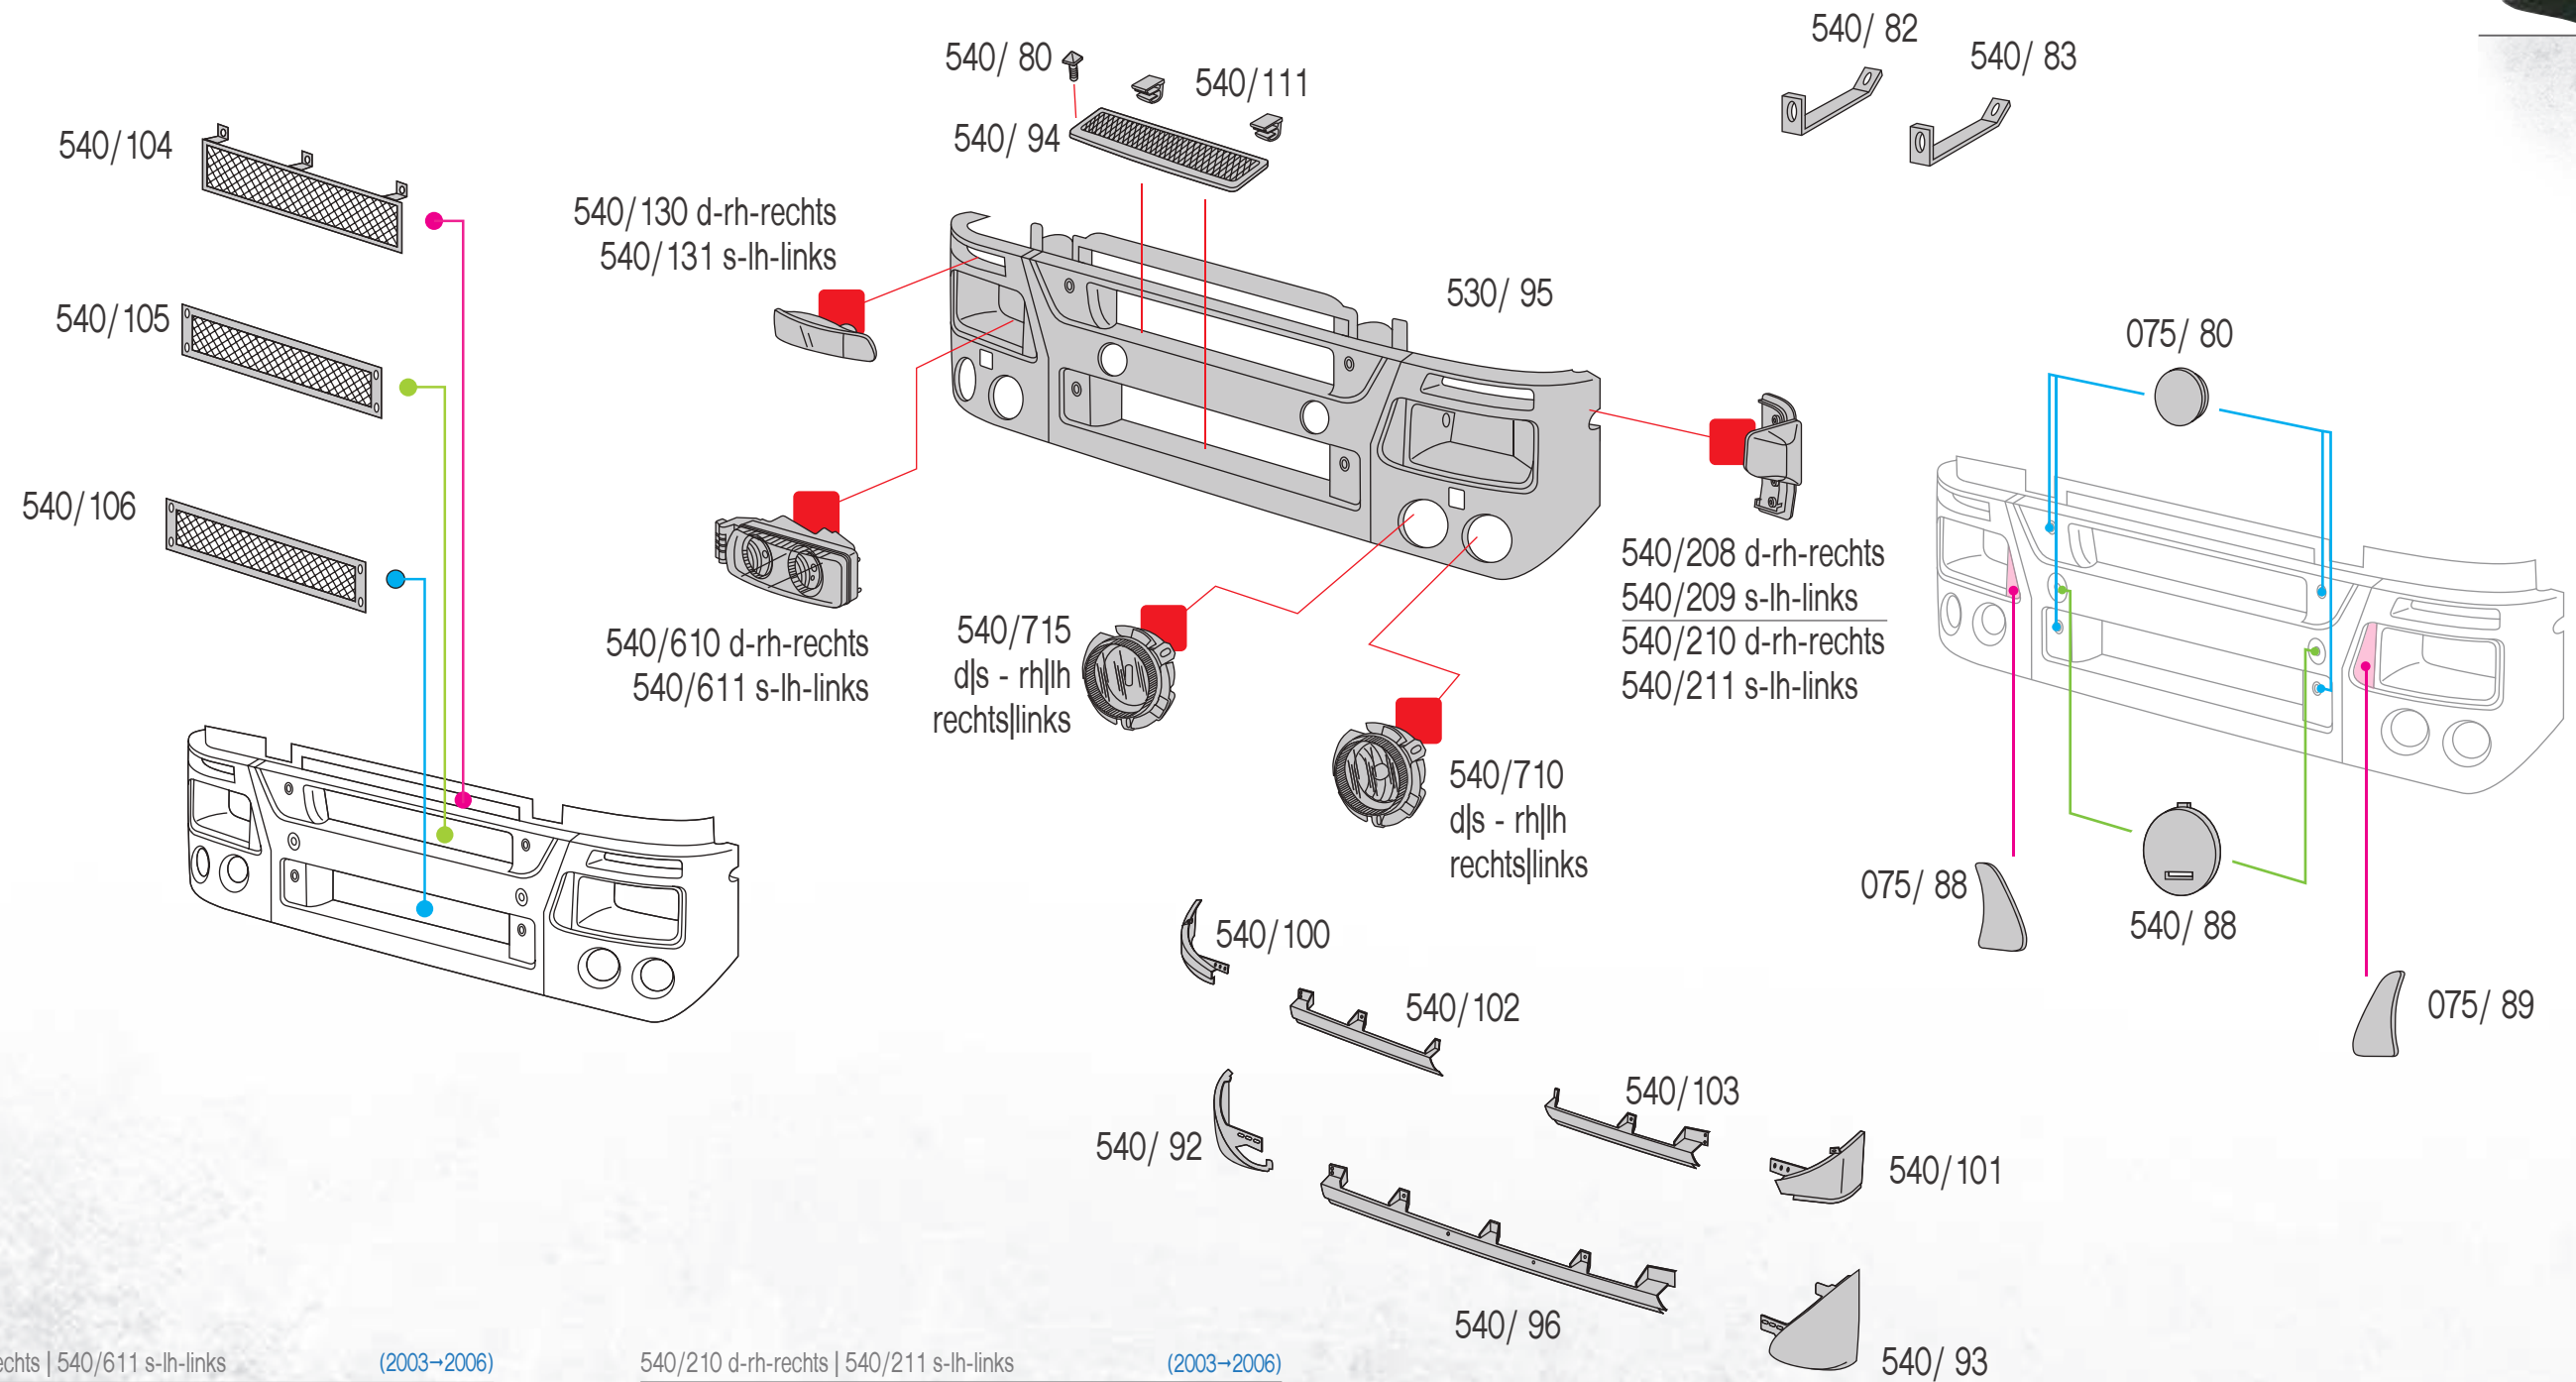

540/610 d-rh-rechts | 540/611 s-lh-links (2003-2006)

540/130 d-rh-rechts | 540/131 s-lh-links (2003-2006)

540/208 d-rh-rechts | 540/209 s-lh-links (2003-2006)

2 FORI
2 HOLES
2 AUSSCHNITT

540/210 d-rh-rechts | 540/211 s-lh-links (2003-2006)

3 FORI
3 HOLES
3 AUSSCHNITT

540/715 d|lh - rh|lh - rechts|links (2003-)

INTERNO
INNER
INNEN

540/710 d|lh - rh|lh - rechts|links (2003-)

ESTERNO
OUTER
AUSSEN

suitable to
IVECO AD-AT STRALIS