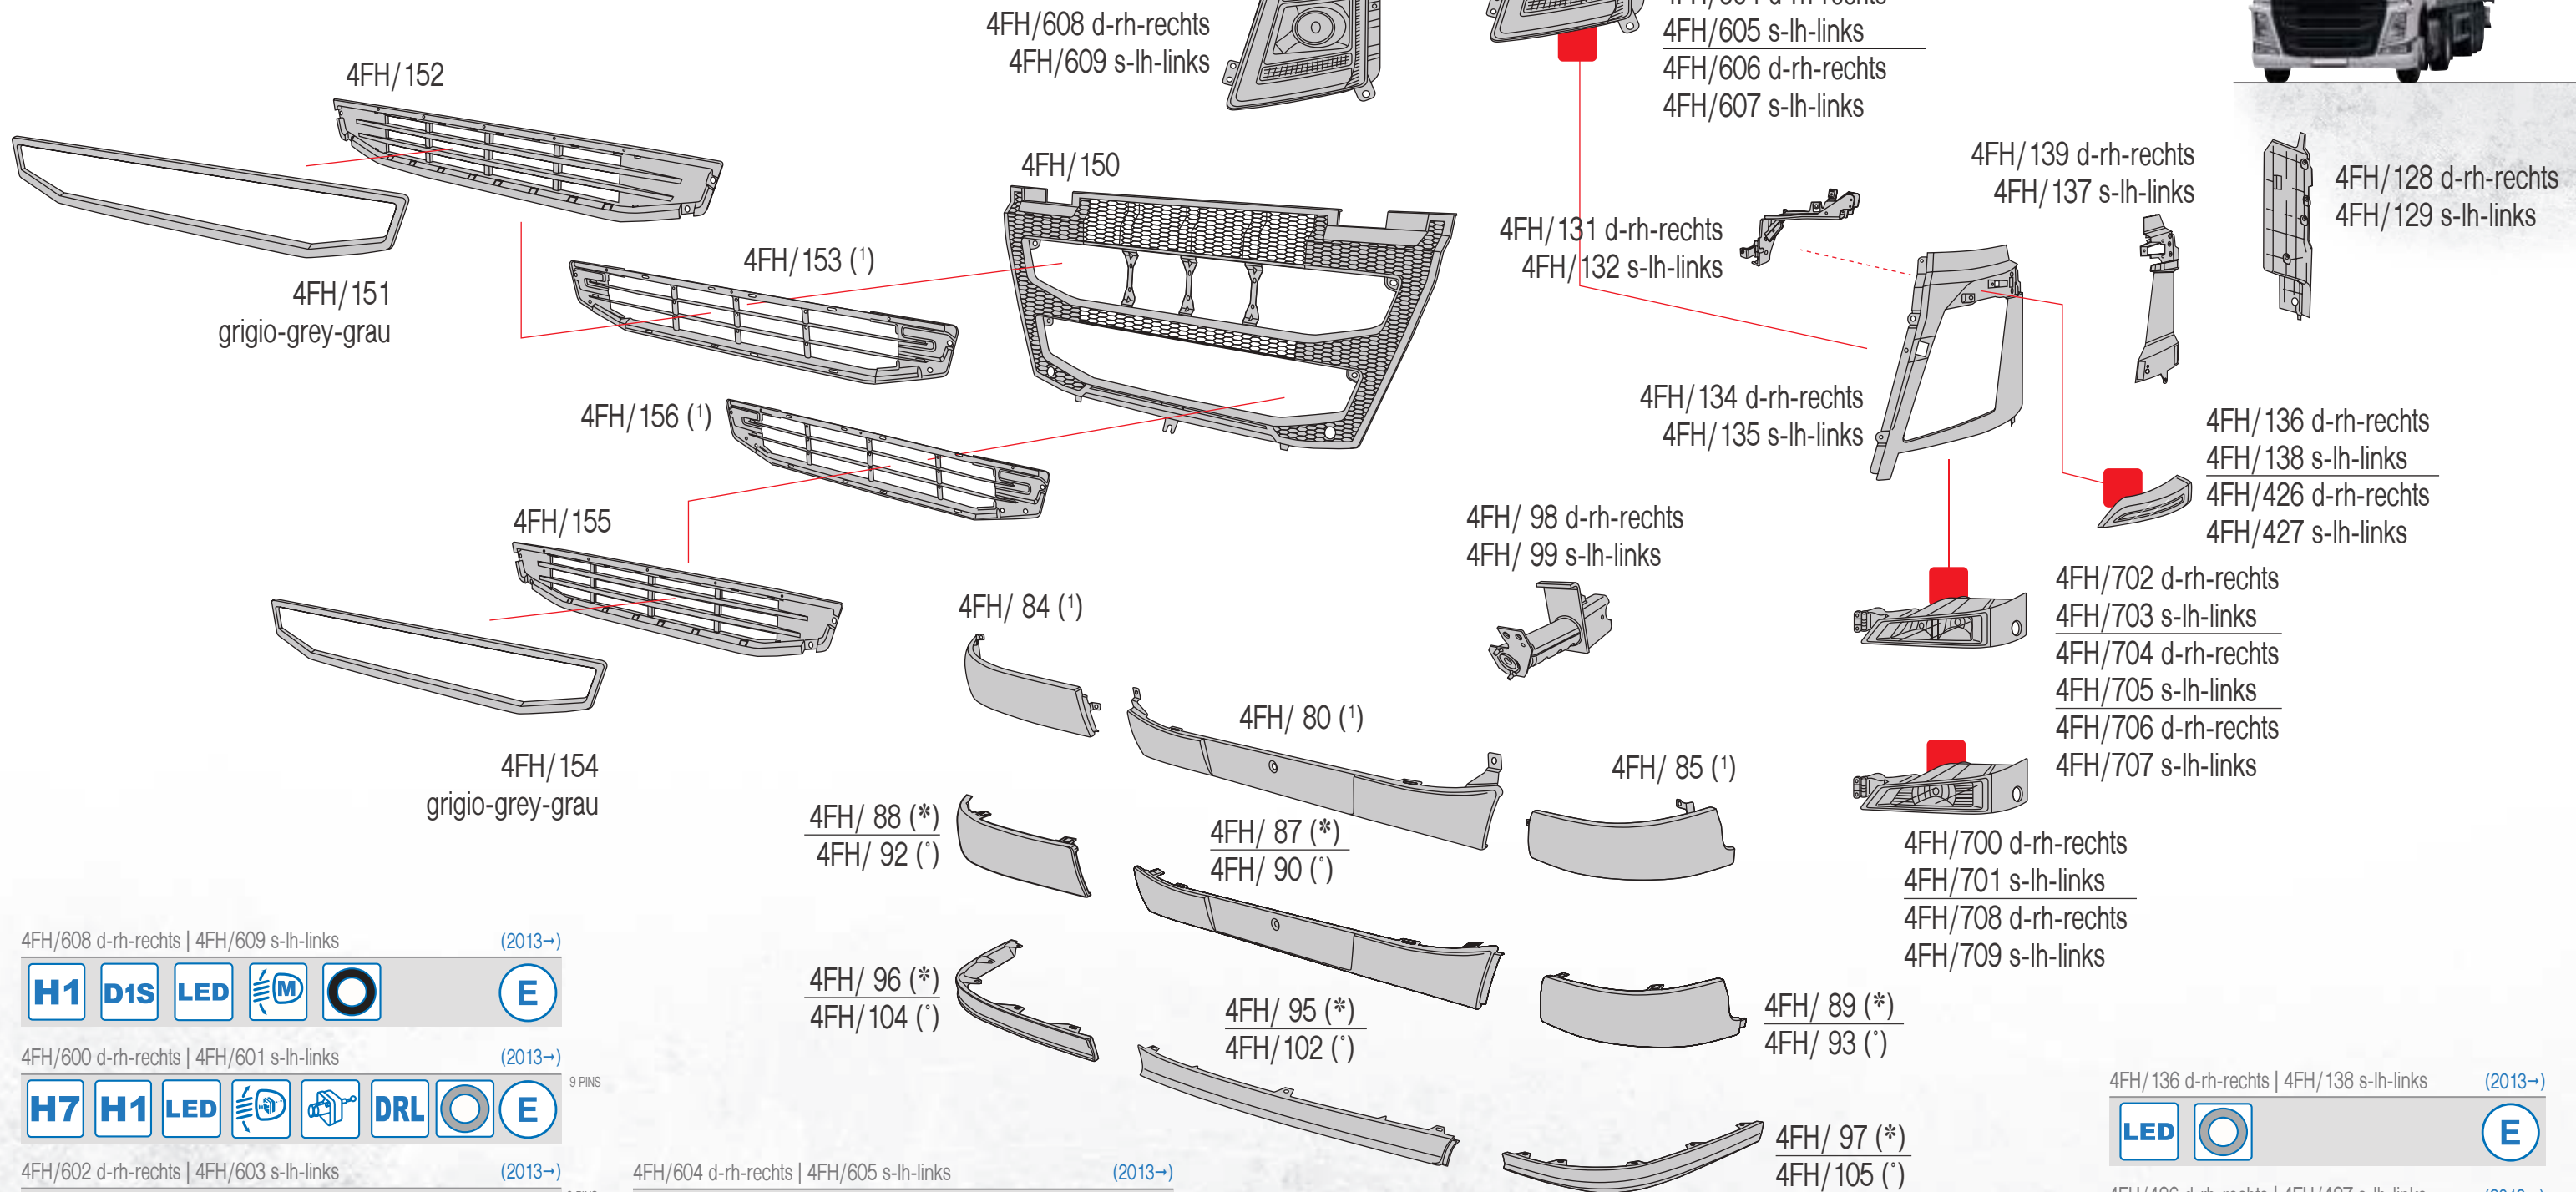

(¹) ferro - iron - Stahl
(*) plastica, liscio, nero - plastic, smooth, black - Kunststoff, glatt, schwarz
(°) plastica, goffrato, grigio - plastic, textured, grey - Kunststoff, Geprägte, grau

4FH/608 d-rh-rechts | 4FH/609 s-lh-links (2013→)

H1 DIS LED (M) E

4FH/600 d-rh-rechts | 4FH/601 s-lh-links (2013→)

H7 H1 LED (M) DRL E 9 PINS

4FH/602 d-rh-rechts | 4FH/603 s-lh-links (2013→)

H7 H1 LED (M) DRL E 9 PINS

4FH/700 d-rh-rechts | 4FH/701 s-lh-links (2013→)

H7 E

4FH/702 d-rh-rechts | 4FH/703 s-lh-links (2013→)

H7 H1 E CON LUCE DI PROFONDITÀ WITH HIGH BEAM MIT FERNLICHT

4FH/604 d-rh-rechts | 4FH/605 s-lh-links (2013→)

H7 H1 LED (M) DRL E

4FH/606 d-rh-rechts | 4FH/607 s-lh-links (2013→)

H7 H1 LED (M) DRL E 7 PINS

4FH/706 d-rh-rechts | 4FH/707 s-lh-links (2013→)

H7 H1 E CON CURVA DINAMICA WITH BEND LIGHT MIT KURVENLICHT

4FH/704 d-rh-rechts | 4FH/705 s-lh-links (2013→)

H7 H1 E CON LUCE DI PROFONDITÀ WITH HIGH BEAM MIT FERNLICHT

4FH/708 d-rh-rechts | 4FH/709 s-lh-links (2013→)

H7 E

4FH/136 d-rh-rechts | 4FH/138 s-lh-links (2013→)

LED E

4FH/426 d-rh-rechts | 4FH/427 s-lh-links (2013→)

LED E

suitable to **VOLVO** FH EURO 6