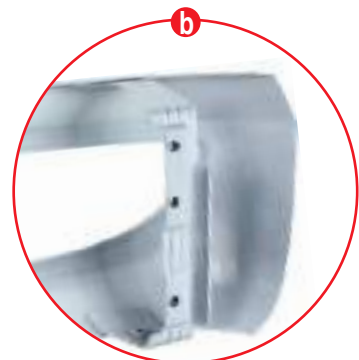

COVIND

unlimited quality

LF6/600 d-rh-rechts | LF6/601 s-lh-links (2014→)

LF6/700 d-rh-rechts | LF6/701 s-lh-links (2014→)

LF6/702 d-rh-rechts | LF6/703 s-lh-links (2014→)

(*) vernice di fondo - unprocessed - grundiert
(°) verniciato grigio - grey painted - grau strukturlackert