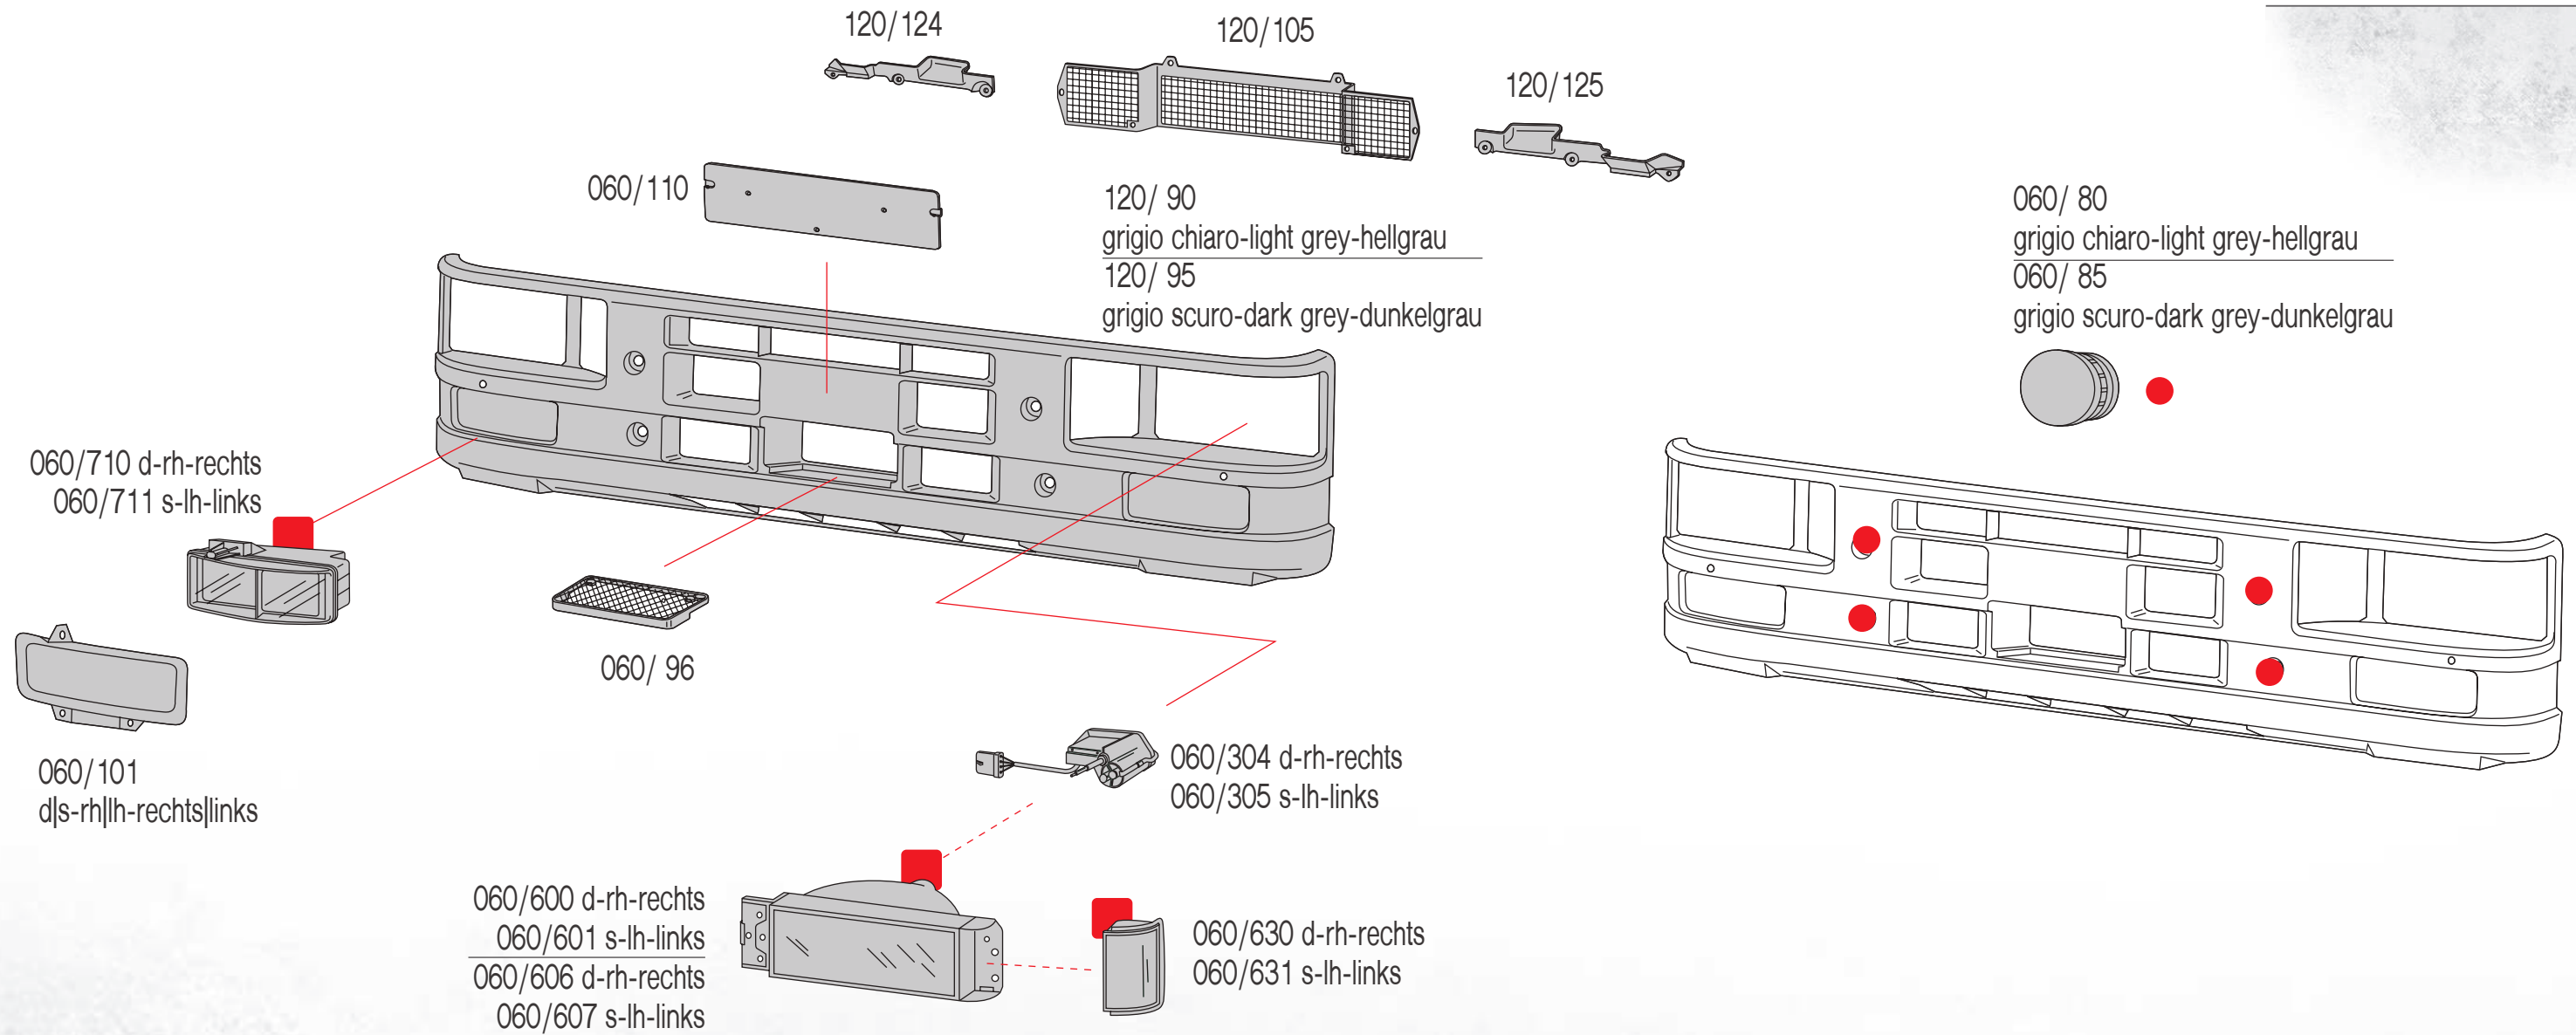

060/600 d-rh-rechts | 060/601 s-lh-links

060/606 d-rh-rechts | 060/607 s-lh-links

060/710 d-rh-rechts | 060/711 s-lh-links

suitable to
IVECO 120.EUROCARGO