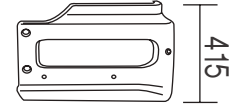

973/ 84
basso
low
niedrig