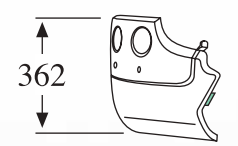

suitable to
SCANIA R 2010 CP