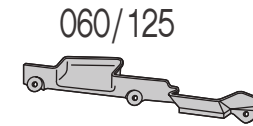

560/130 d-rh-rechts | 560/131 s-lh-links

560/600 d-rh-rechts | 560/601 s-lh-links

suitable to
IVECO 95.EUROCARGO 2008

075/700 d|s-rh|lh-rechts|links

540/610 d-rh-rechts | 540/611 s-lh-links

suitable to
IVECO 75.TECTOR RESTYLING