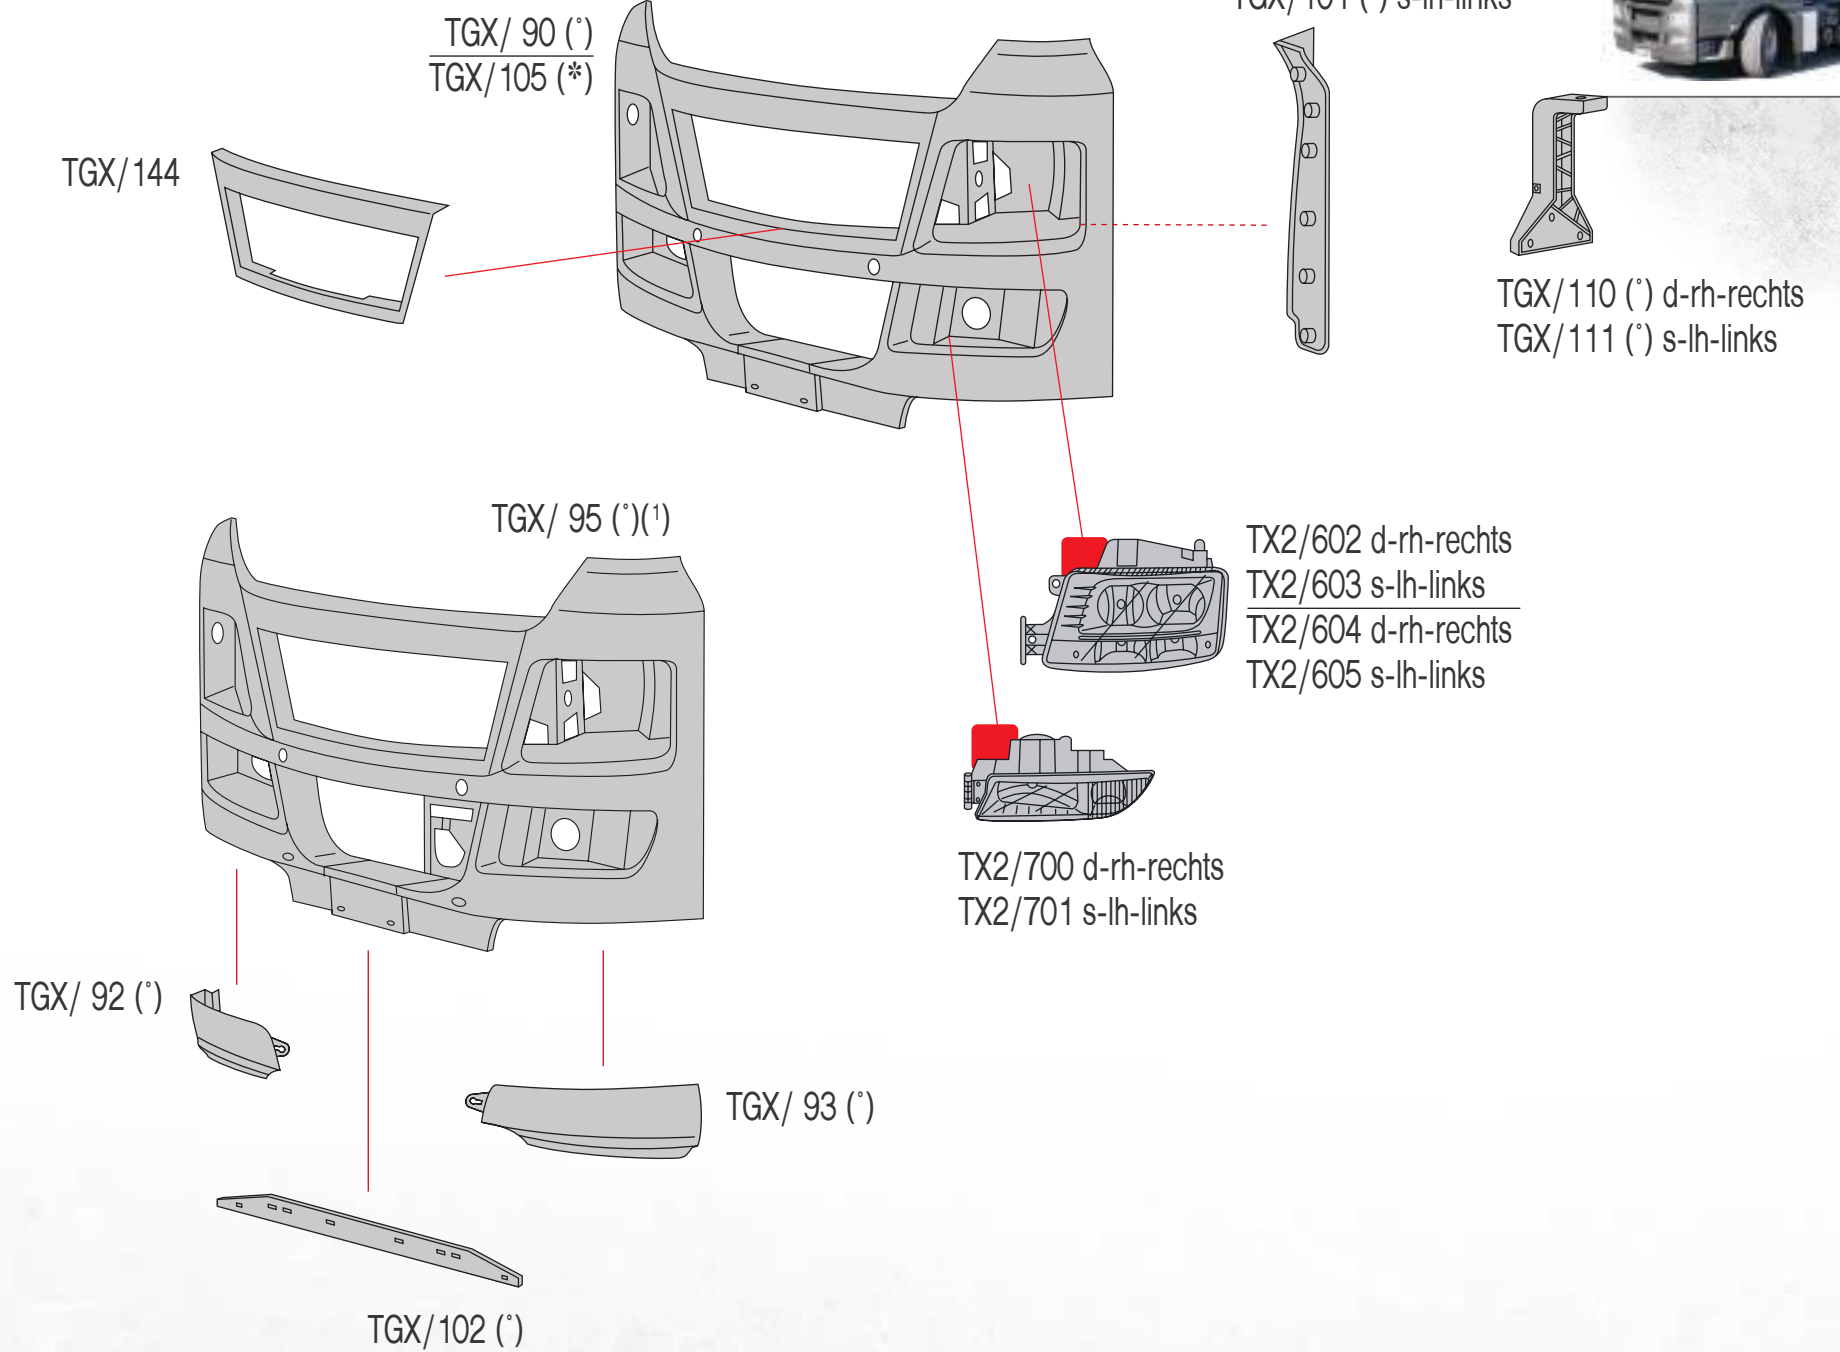

COVIND

unlimited quality

TX2/700 d-rh-rechts | TX2/701 s-lh-links

(2008→)

H4 **H3**

E

TX2/602 d-rh-rechts | TX2/603 s-lh-links

TGS Euro 6

H7 **H7** **LED**

E

CON LUCI DI PARCHEGGIO A LED
WITH LED PARKING
MIT PARKLICHT (LED)

TX2/604 d-rh-rechts | TX2/605 s-lh-links

TGS Euro 6

H7 **H7** **H21** **LED** **DRL**

E

CON LUCI DI PARCHEGGIO A LED
WITH LED PARKING
MIT PARKLICHT (LED)

(*) verniciato - painted - strukturlackiert

(°) grezzo - unprocessed - roh

(1) predisposto per Active Cruise Control - Active Cruise Control suitable
mit Aufnahme Abstandsregelung

suitable to
MAN TGX