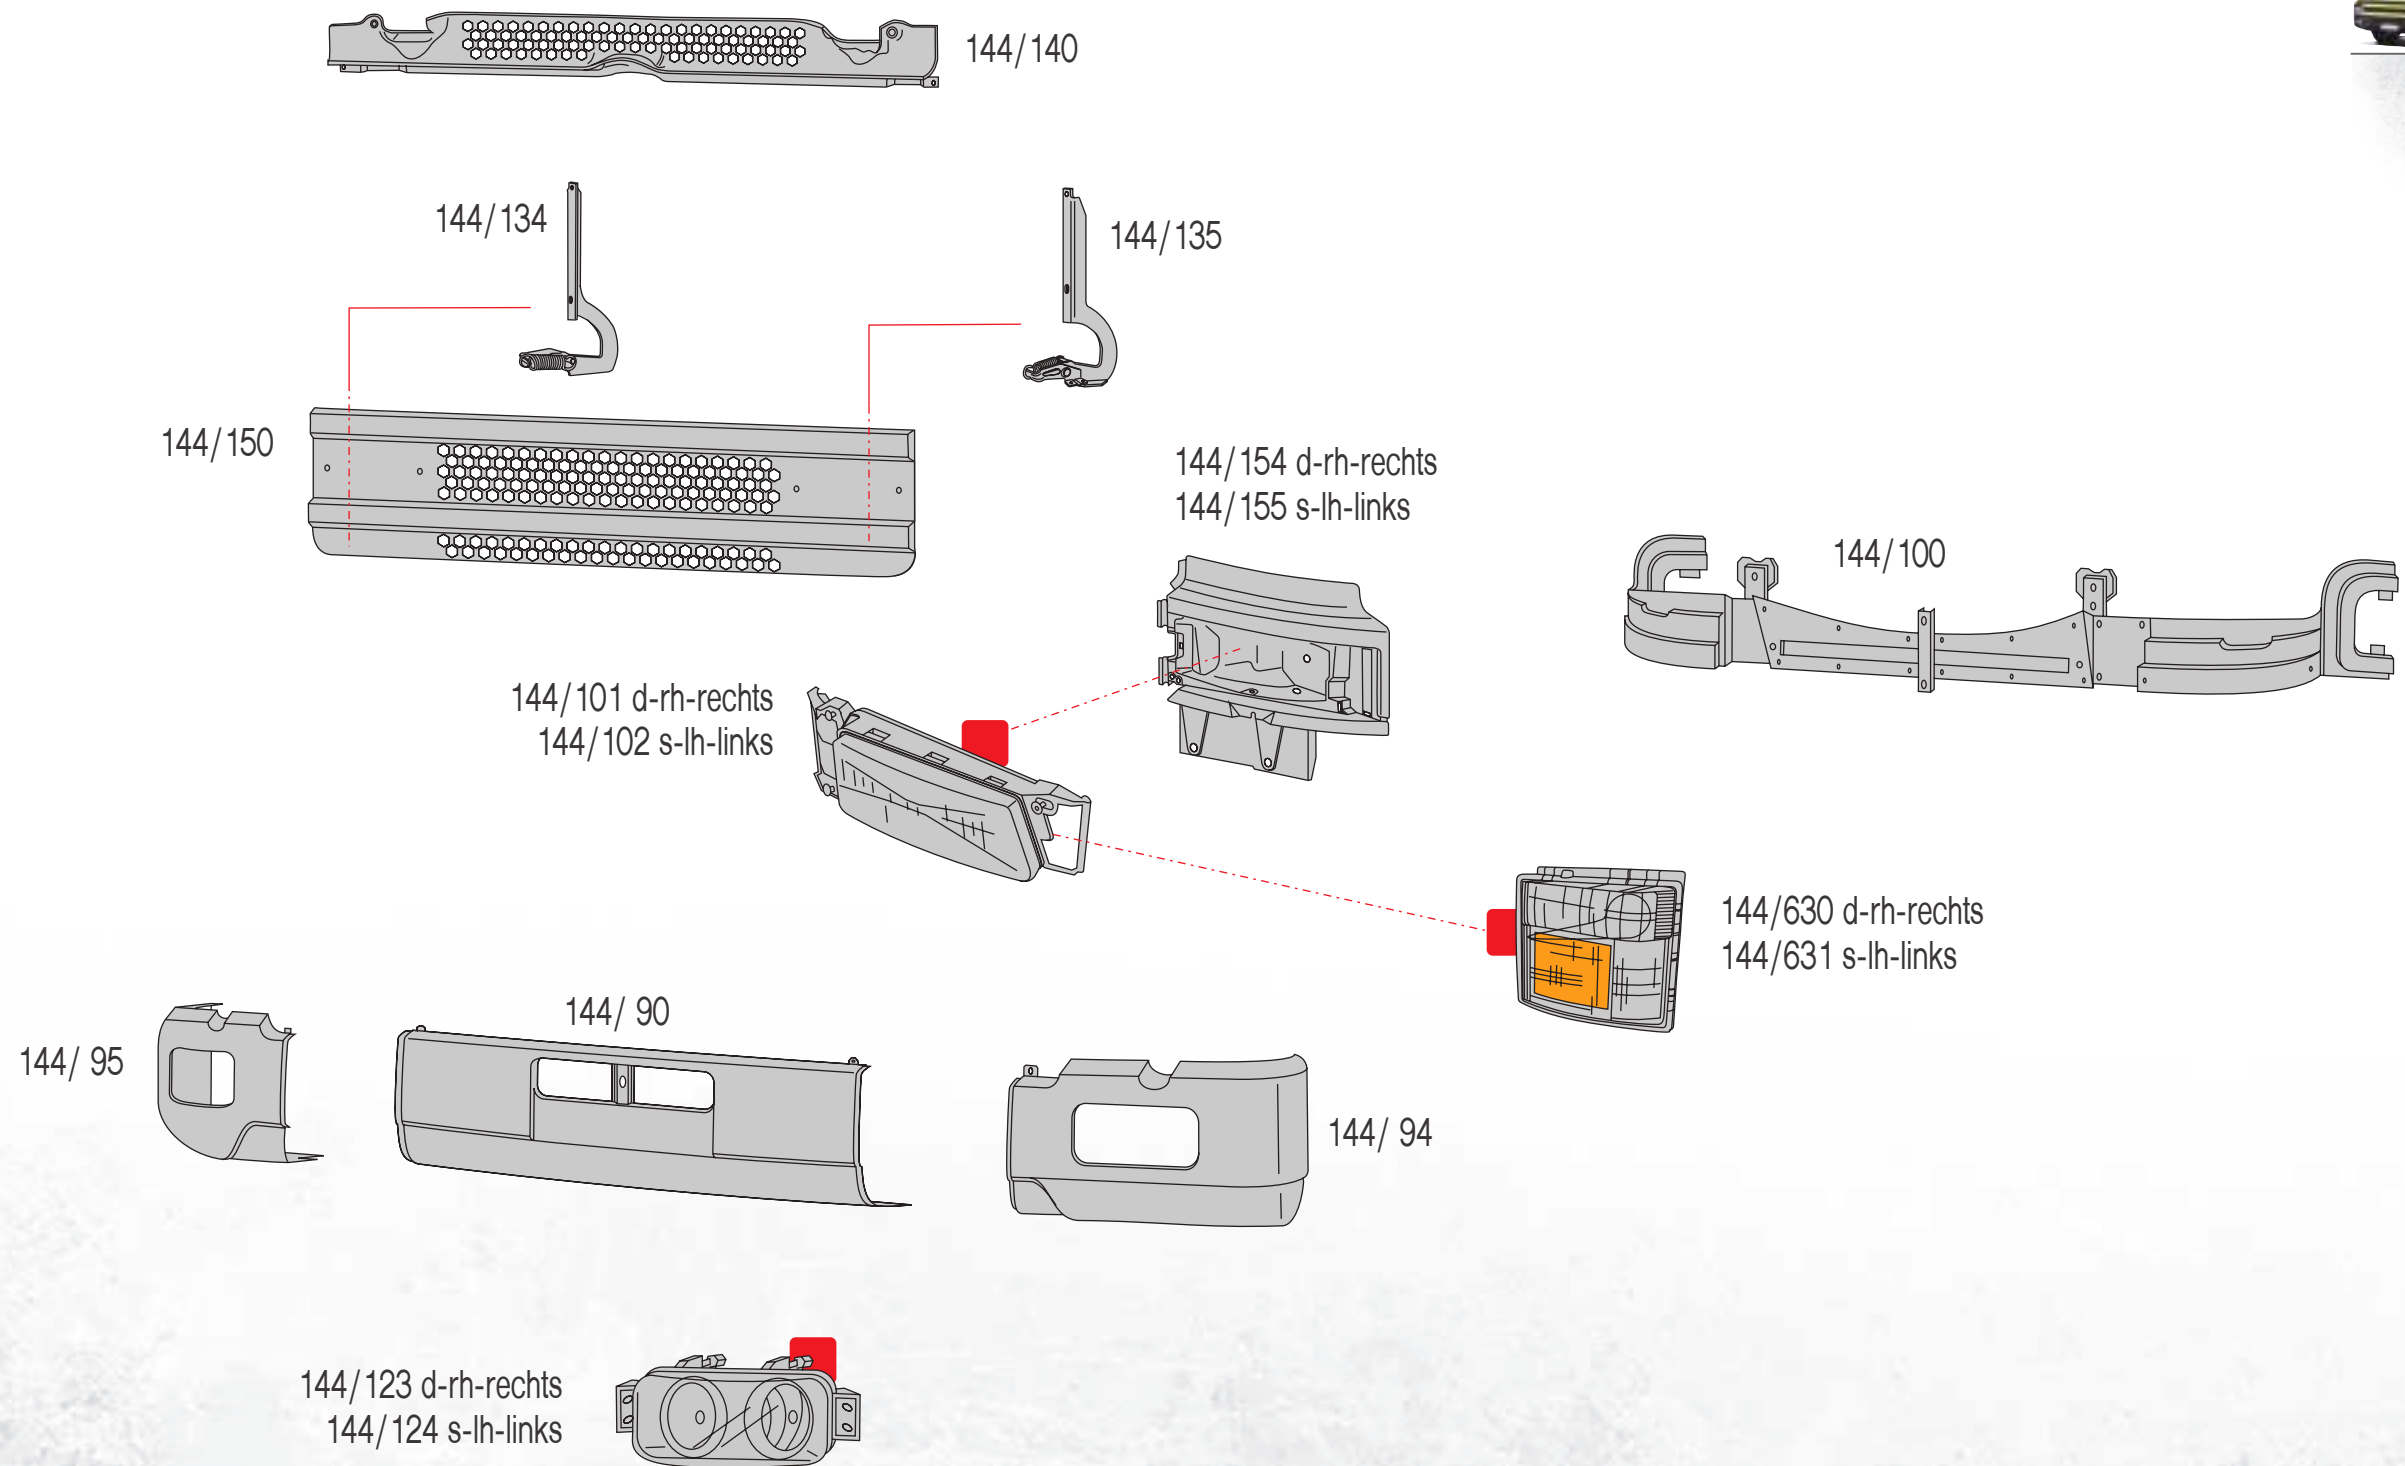

144/123 d-rh-rechts | 144/124 s-lh-links

144/630 d-rh-rechts | 144/631 s-lh-links

(→2004)

144/101 d-rh-rechts | 144/102 s-lh-links

(→2004)

suitable to
SCANIA 144 CR