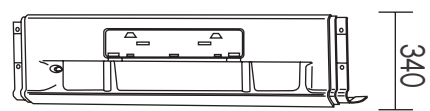

973/ 84
basso
low
niedrig