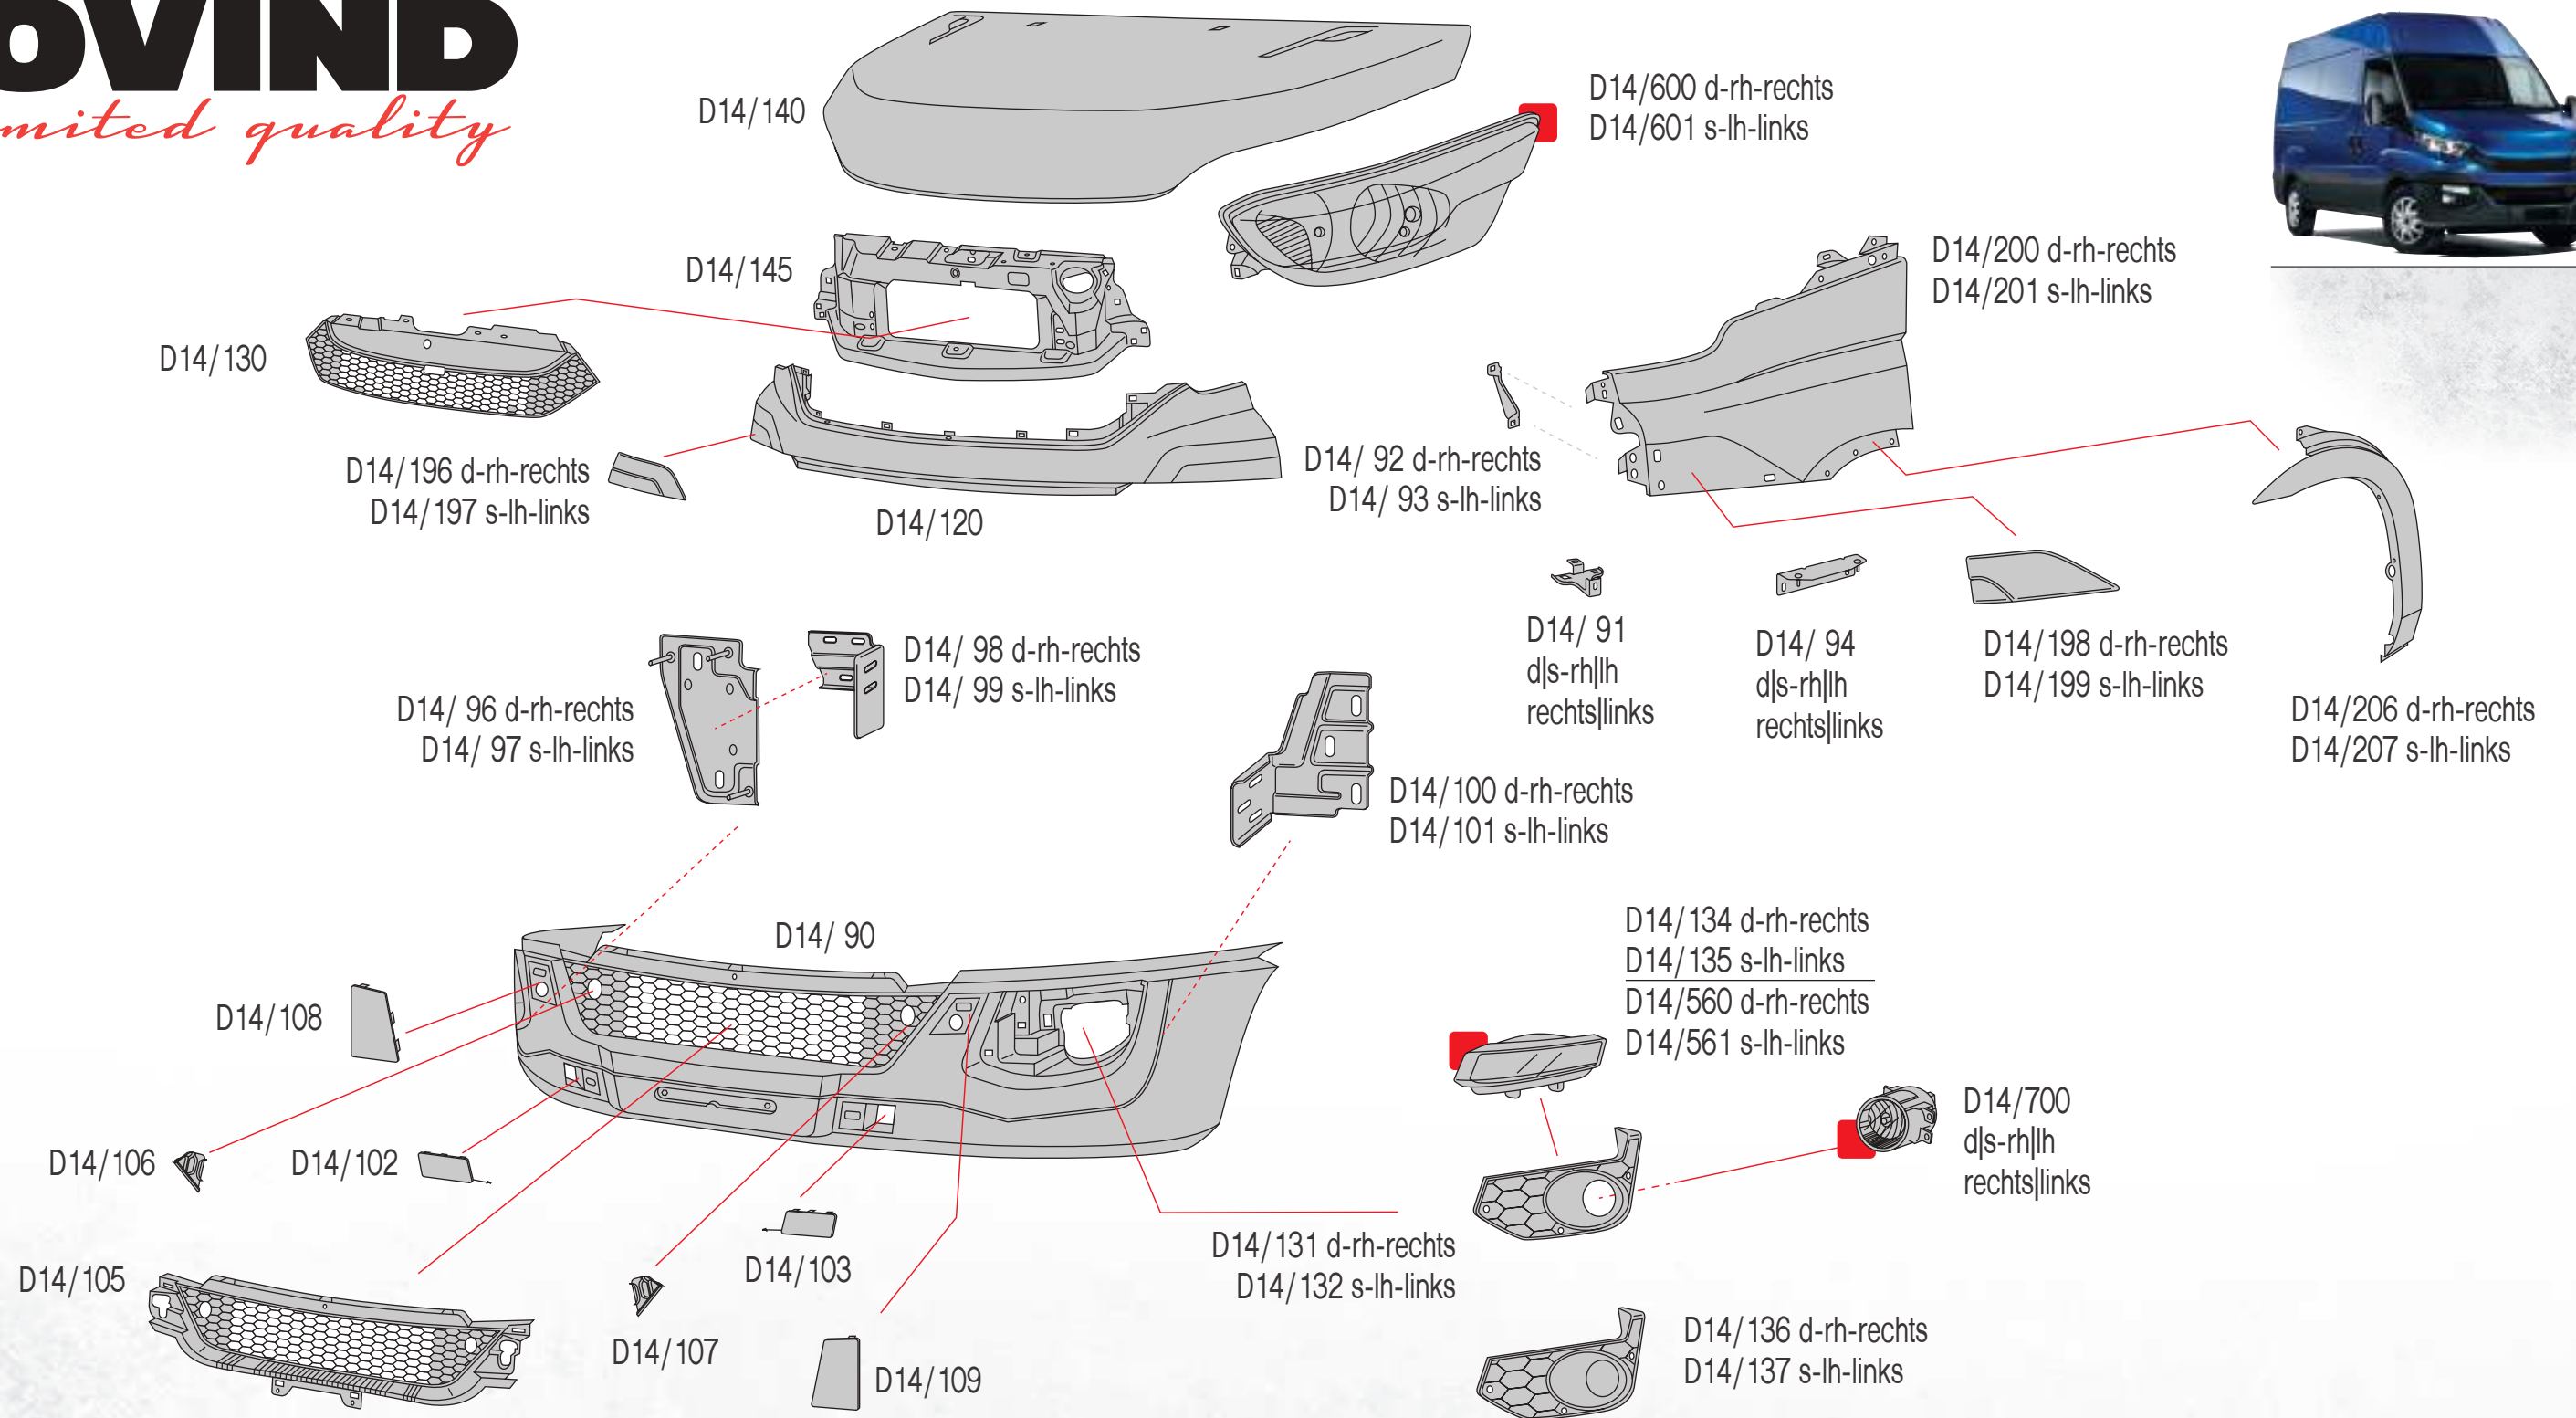

D14/134 d-rh-rechts | D14/135 s-lh-links

(2014)

D14/600 d-rh-rechts | D14/601 s-lh-links

(2014)

D14/560 d-rh-rechts | D14/561 s-lh-links

(2014)

D14/700 d|s-rh|lh rechts|links

(2014)

suitable to
IVECO DAILY 2014