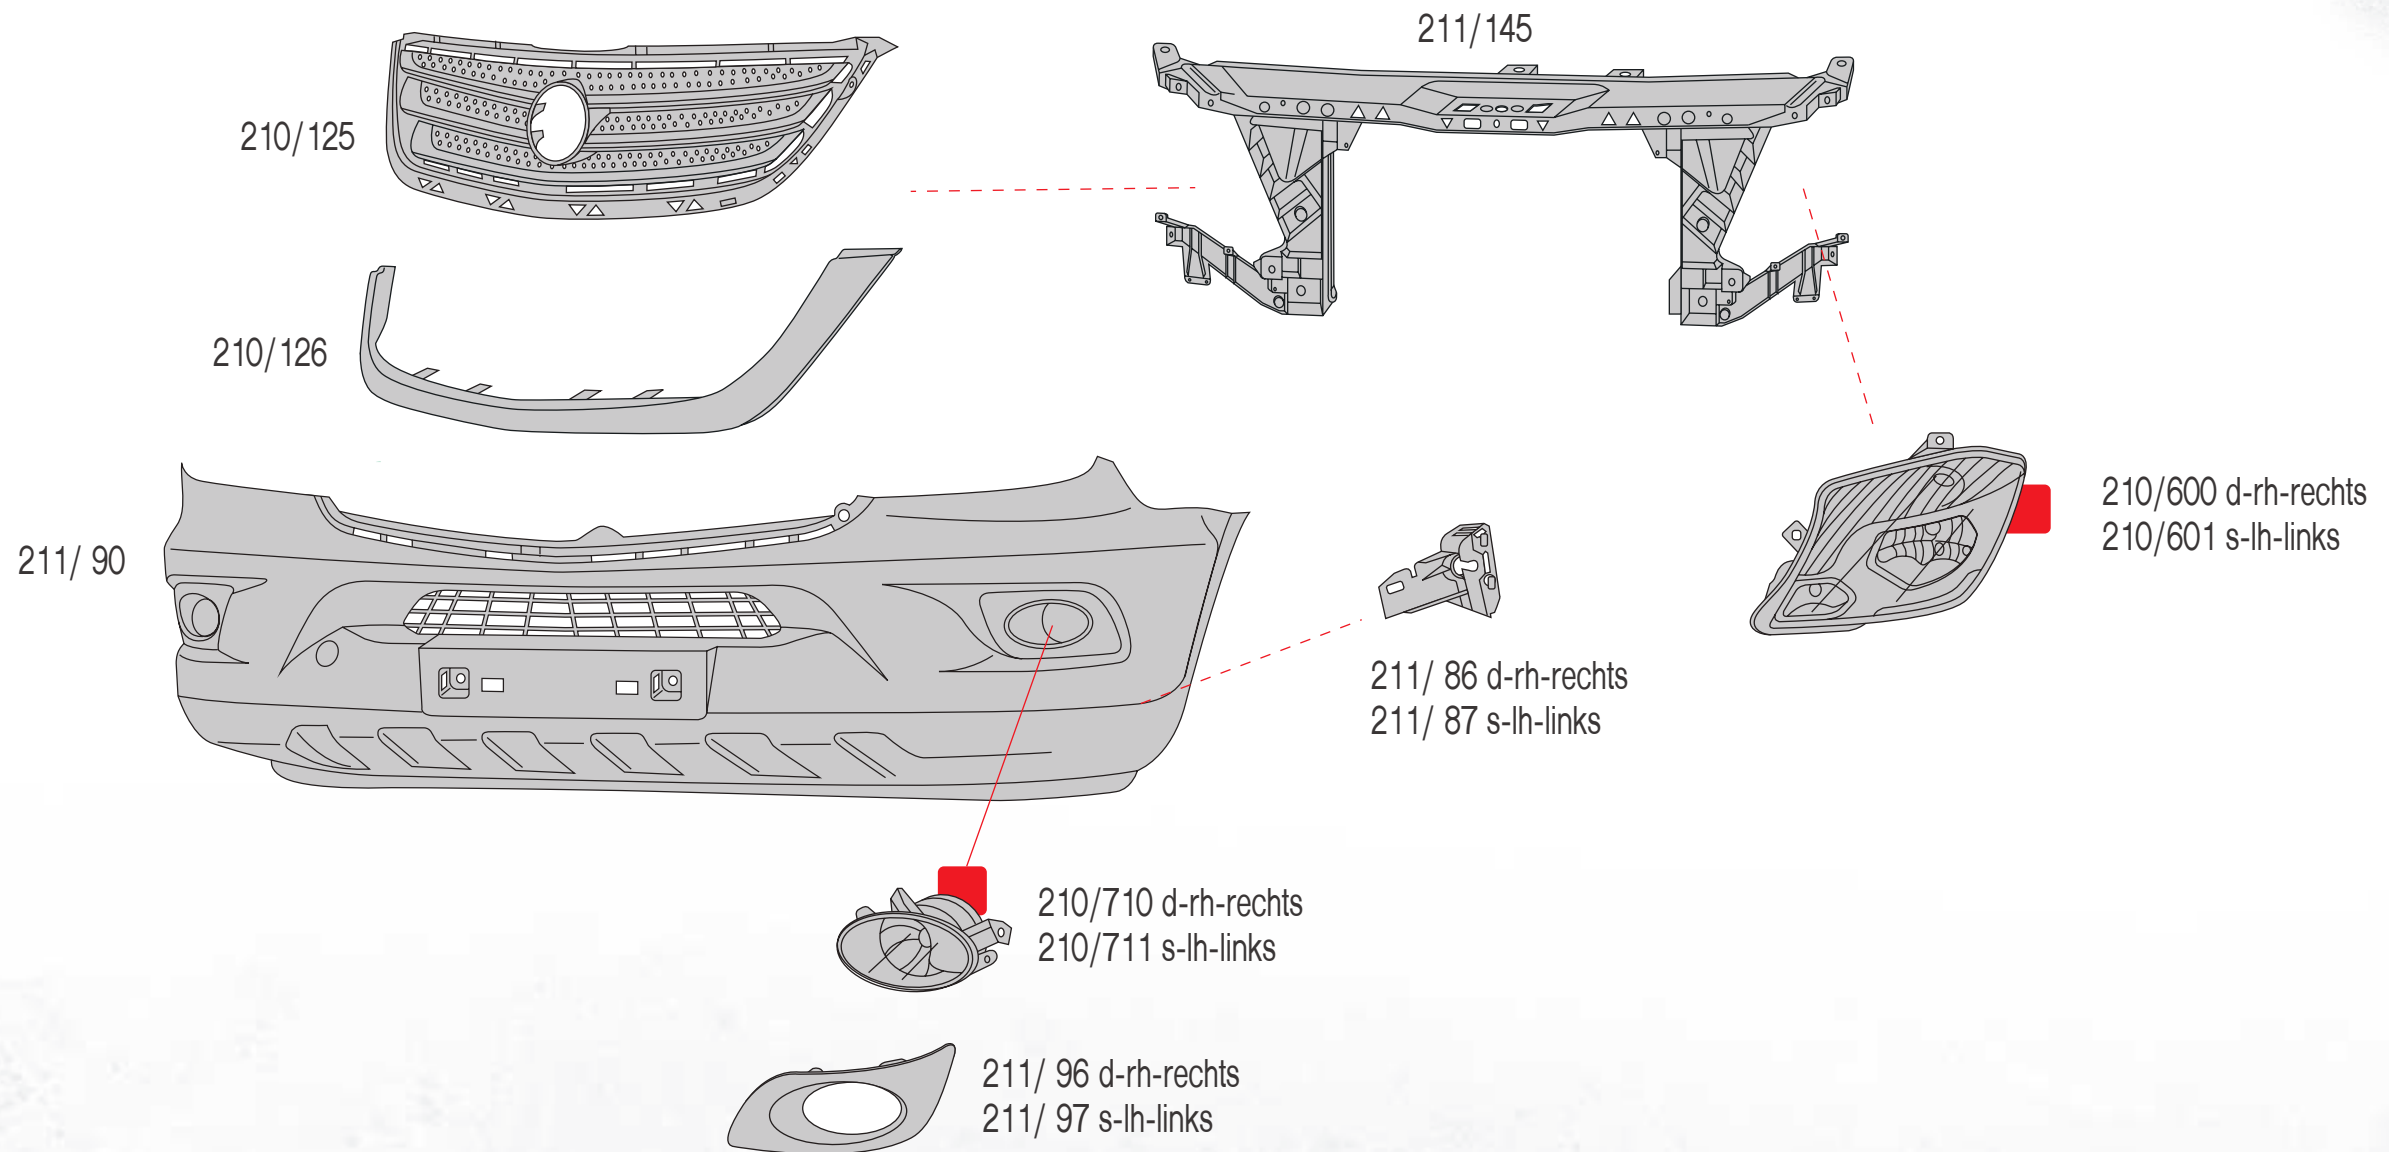

210/600 d-rh-rechts | 210/601 s-lh-links (2013→)

210/710 d-rh-rechts | 210/711 s-lh-links (2013→)

suitable to
MERCEDES-BENZ SPRINTER (2013→)