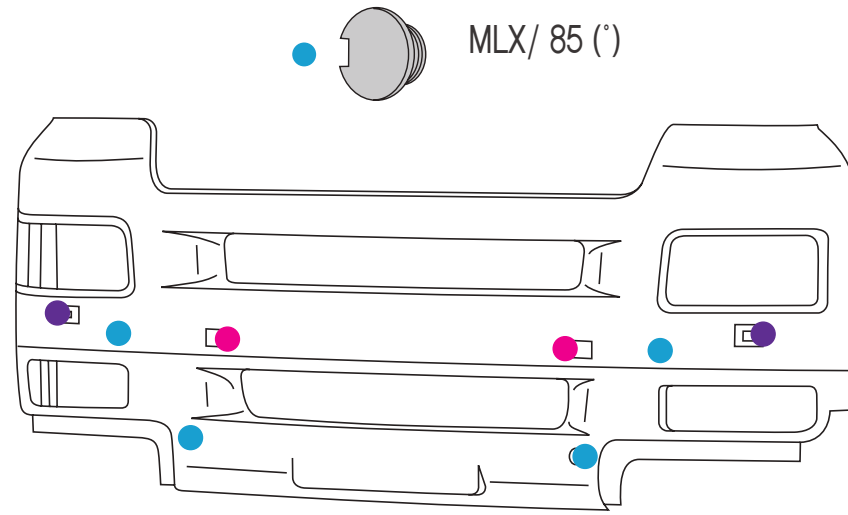

COVIND

unlimited quality

● MLX/ 85 (°)

● MLX/ 82 (°)

● MLX/ 80 (°)

MLX/ 90 (°)
MLX/ 95 (*)

MLX/122 (*)

MLX/ 92 (°)

MLX/600 d-rh-rechts
MLX/601 s-lh-links
MLX/602 d-rh-rechts
MLX/603 s-lh-links

MLX/700 d-rh-rechts
MLX/701 s-lh-links
XXL/700 d-rh-rechts
XXL/701 s-lh-links

XXL/ 98 d-rh-rechts
XXL/ 99 s-lh-links

MLX/100 (°) d-rh-rechts
MLX/101 (°) s-lh-links

MLX/ 93 (°)

XXL/130 d-rh-rechts
XXL/131 s-lh-links

MLX/600 d-rh-rechts | MLX/601 s-lh-links

(2000→)

MLX/700 d-rh-rechts | MLX/701 s-lh-links

(1998→)

(*) verniciato - painted - strukturlackiert
(°) grezzo - unprocessed - roh

MLX/602 d-rh-rechts | MLX/603 s-lh-links

(2000→)

XXL/700 d-rh-rechts | XXL/701 s-lh-links

(1998→)

XXL/130 d-rh-rechts | XXL/131 s-lh-links

(1998→)

suitable to
MAN TGA M-L-X