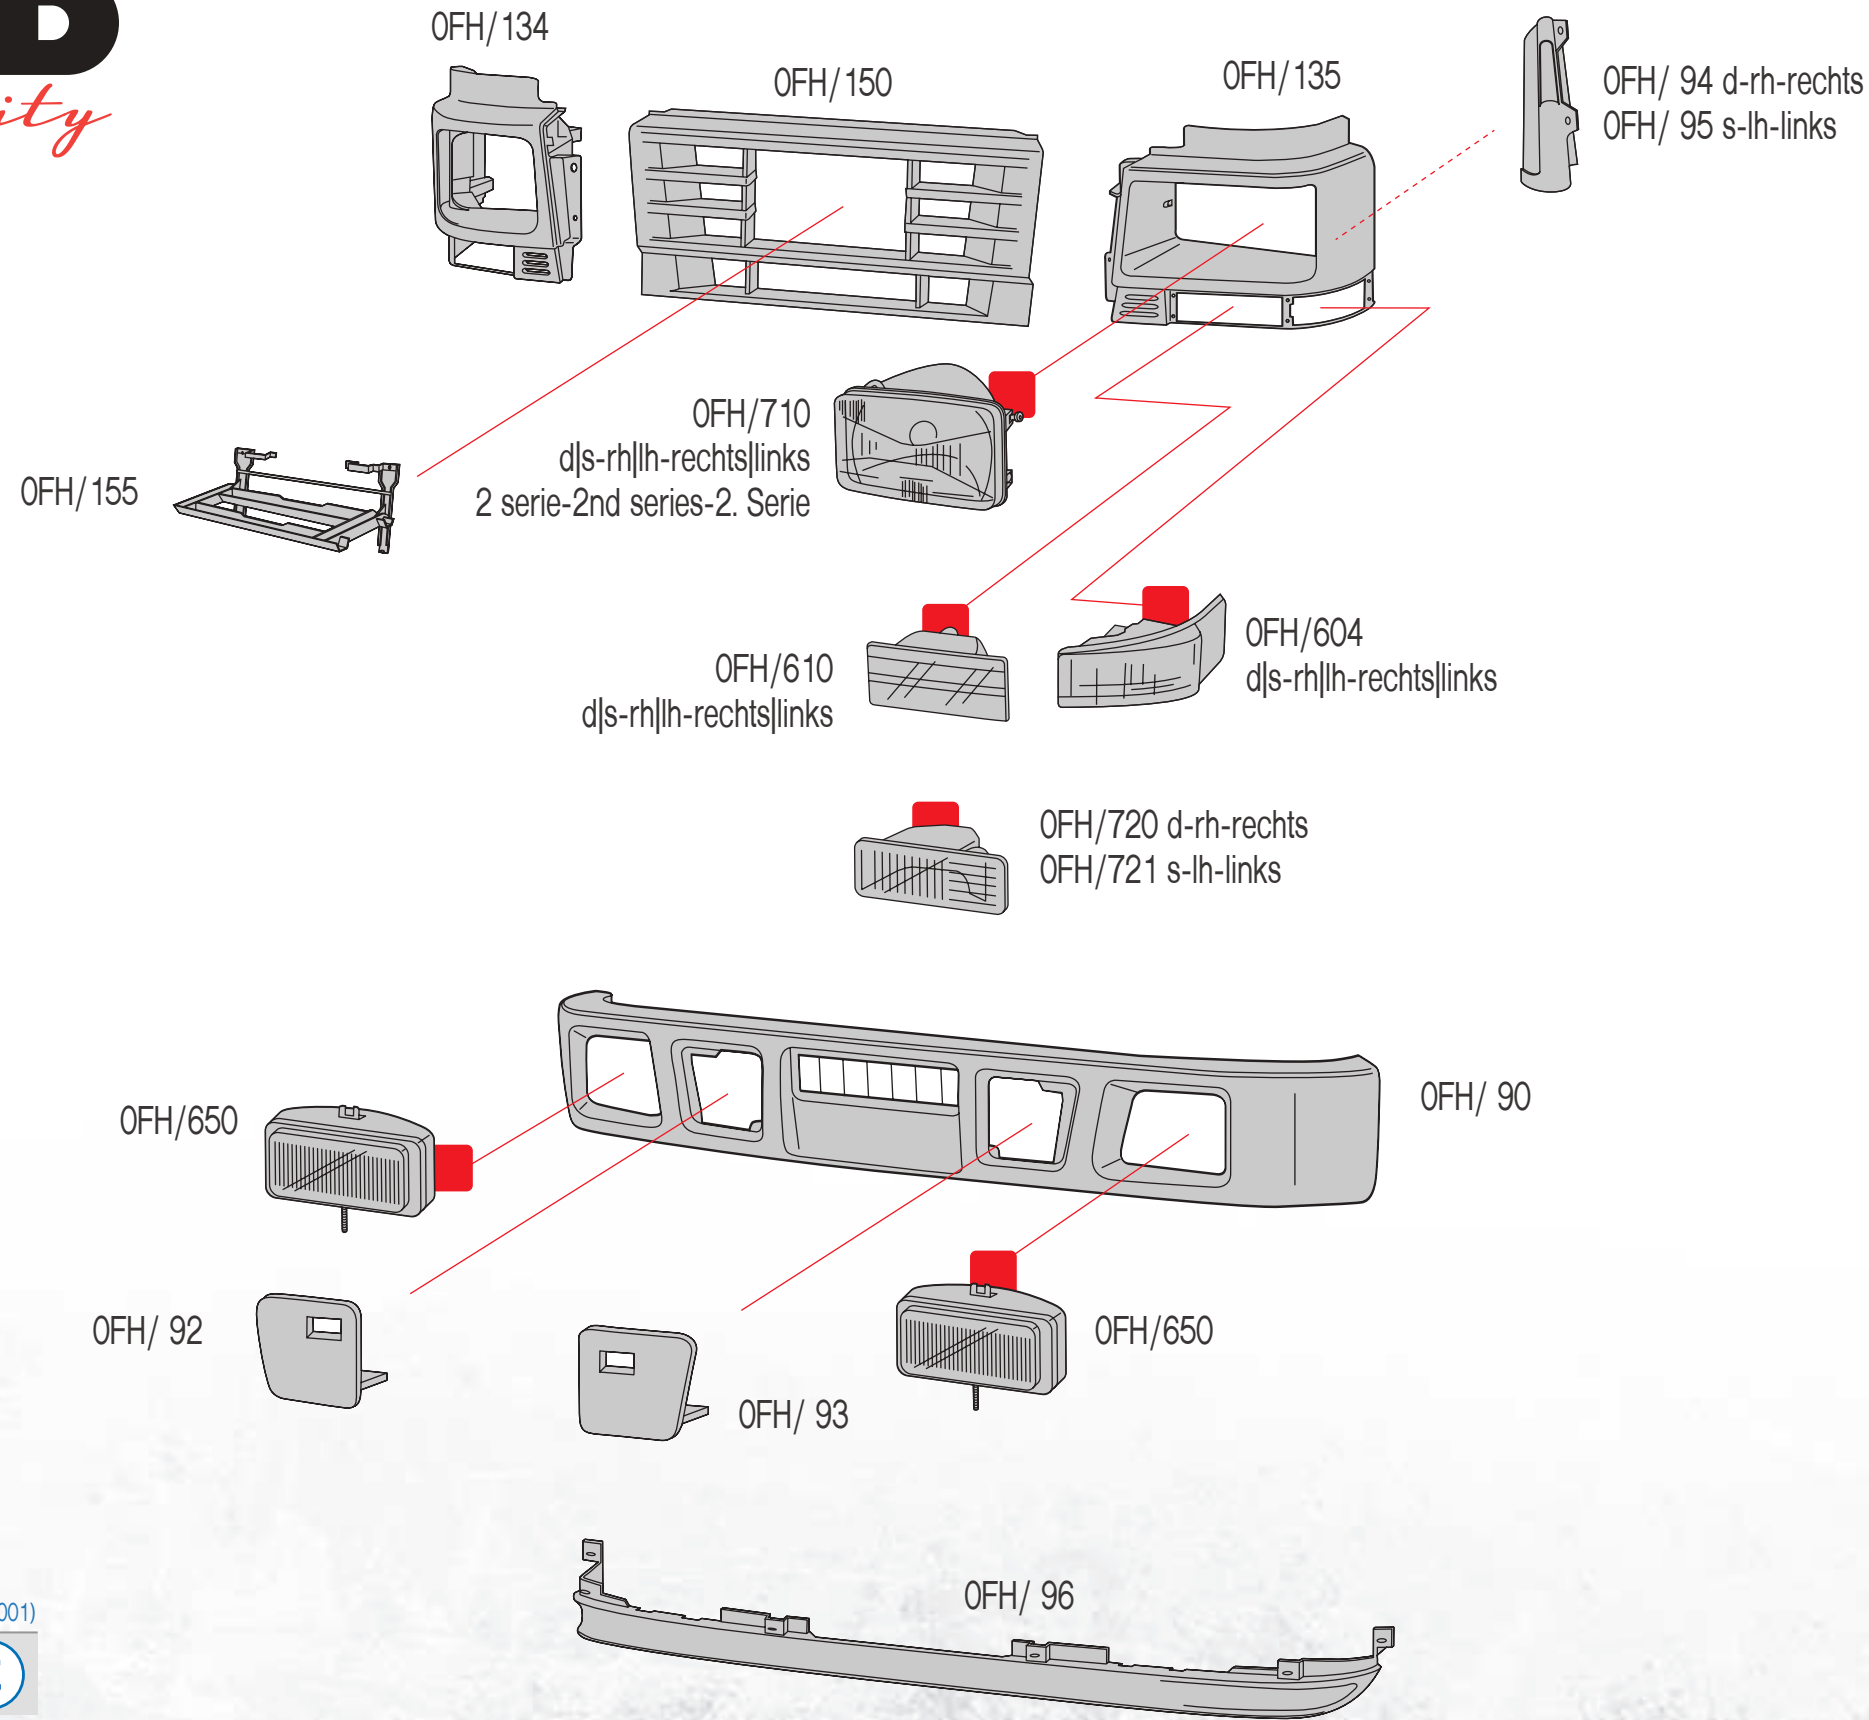

2FH/606 d-rh-rechts | 2FH/607 s-lh-links (2002-2007)

2FH/602 d-rh-rechts | 2FH/603 s-lh-links (2002-2007)

2FH/604 d-rh-rechts | 2FH/605 s-lh-links (2002-2007)

suitable to
VOLVO FH12-FH16 seconda serie
second series
zweite serie