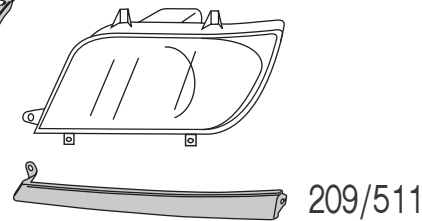

209/510

209/511

209/96

209/95
grigio, con fori tergifaro
grey, with headlamp wiper holes
grau, mit Scheinwerferreinigungsanlage

209/90
grigio, senza fori tergifaro
grey, without headlamp wiper holes
grau, ohne Scheinwerferreinigungsanlage