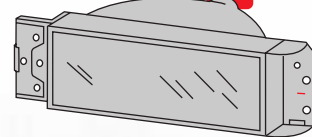

060/630 d-rh-rechts
060/631 s-lh-links