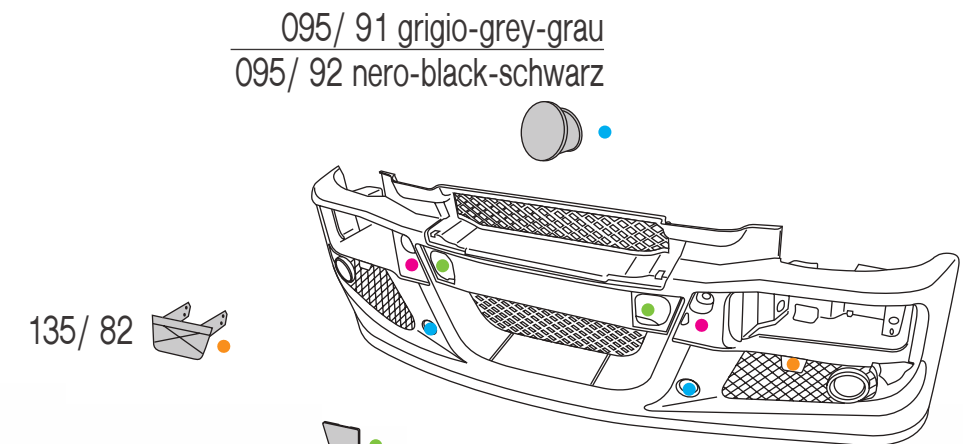

560/130 d-rh-rechts | 560/131 s-lh-links

560/600 d-rh-rechts | 560/601 s-lh-links

580/700 d/s-rh|lh-rechts|links

suitable to

IVECO 135.EUROCARGO 2008