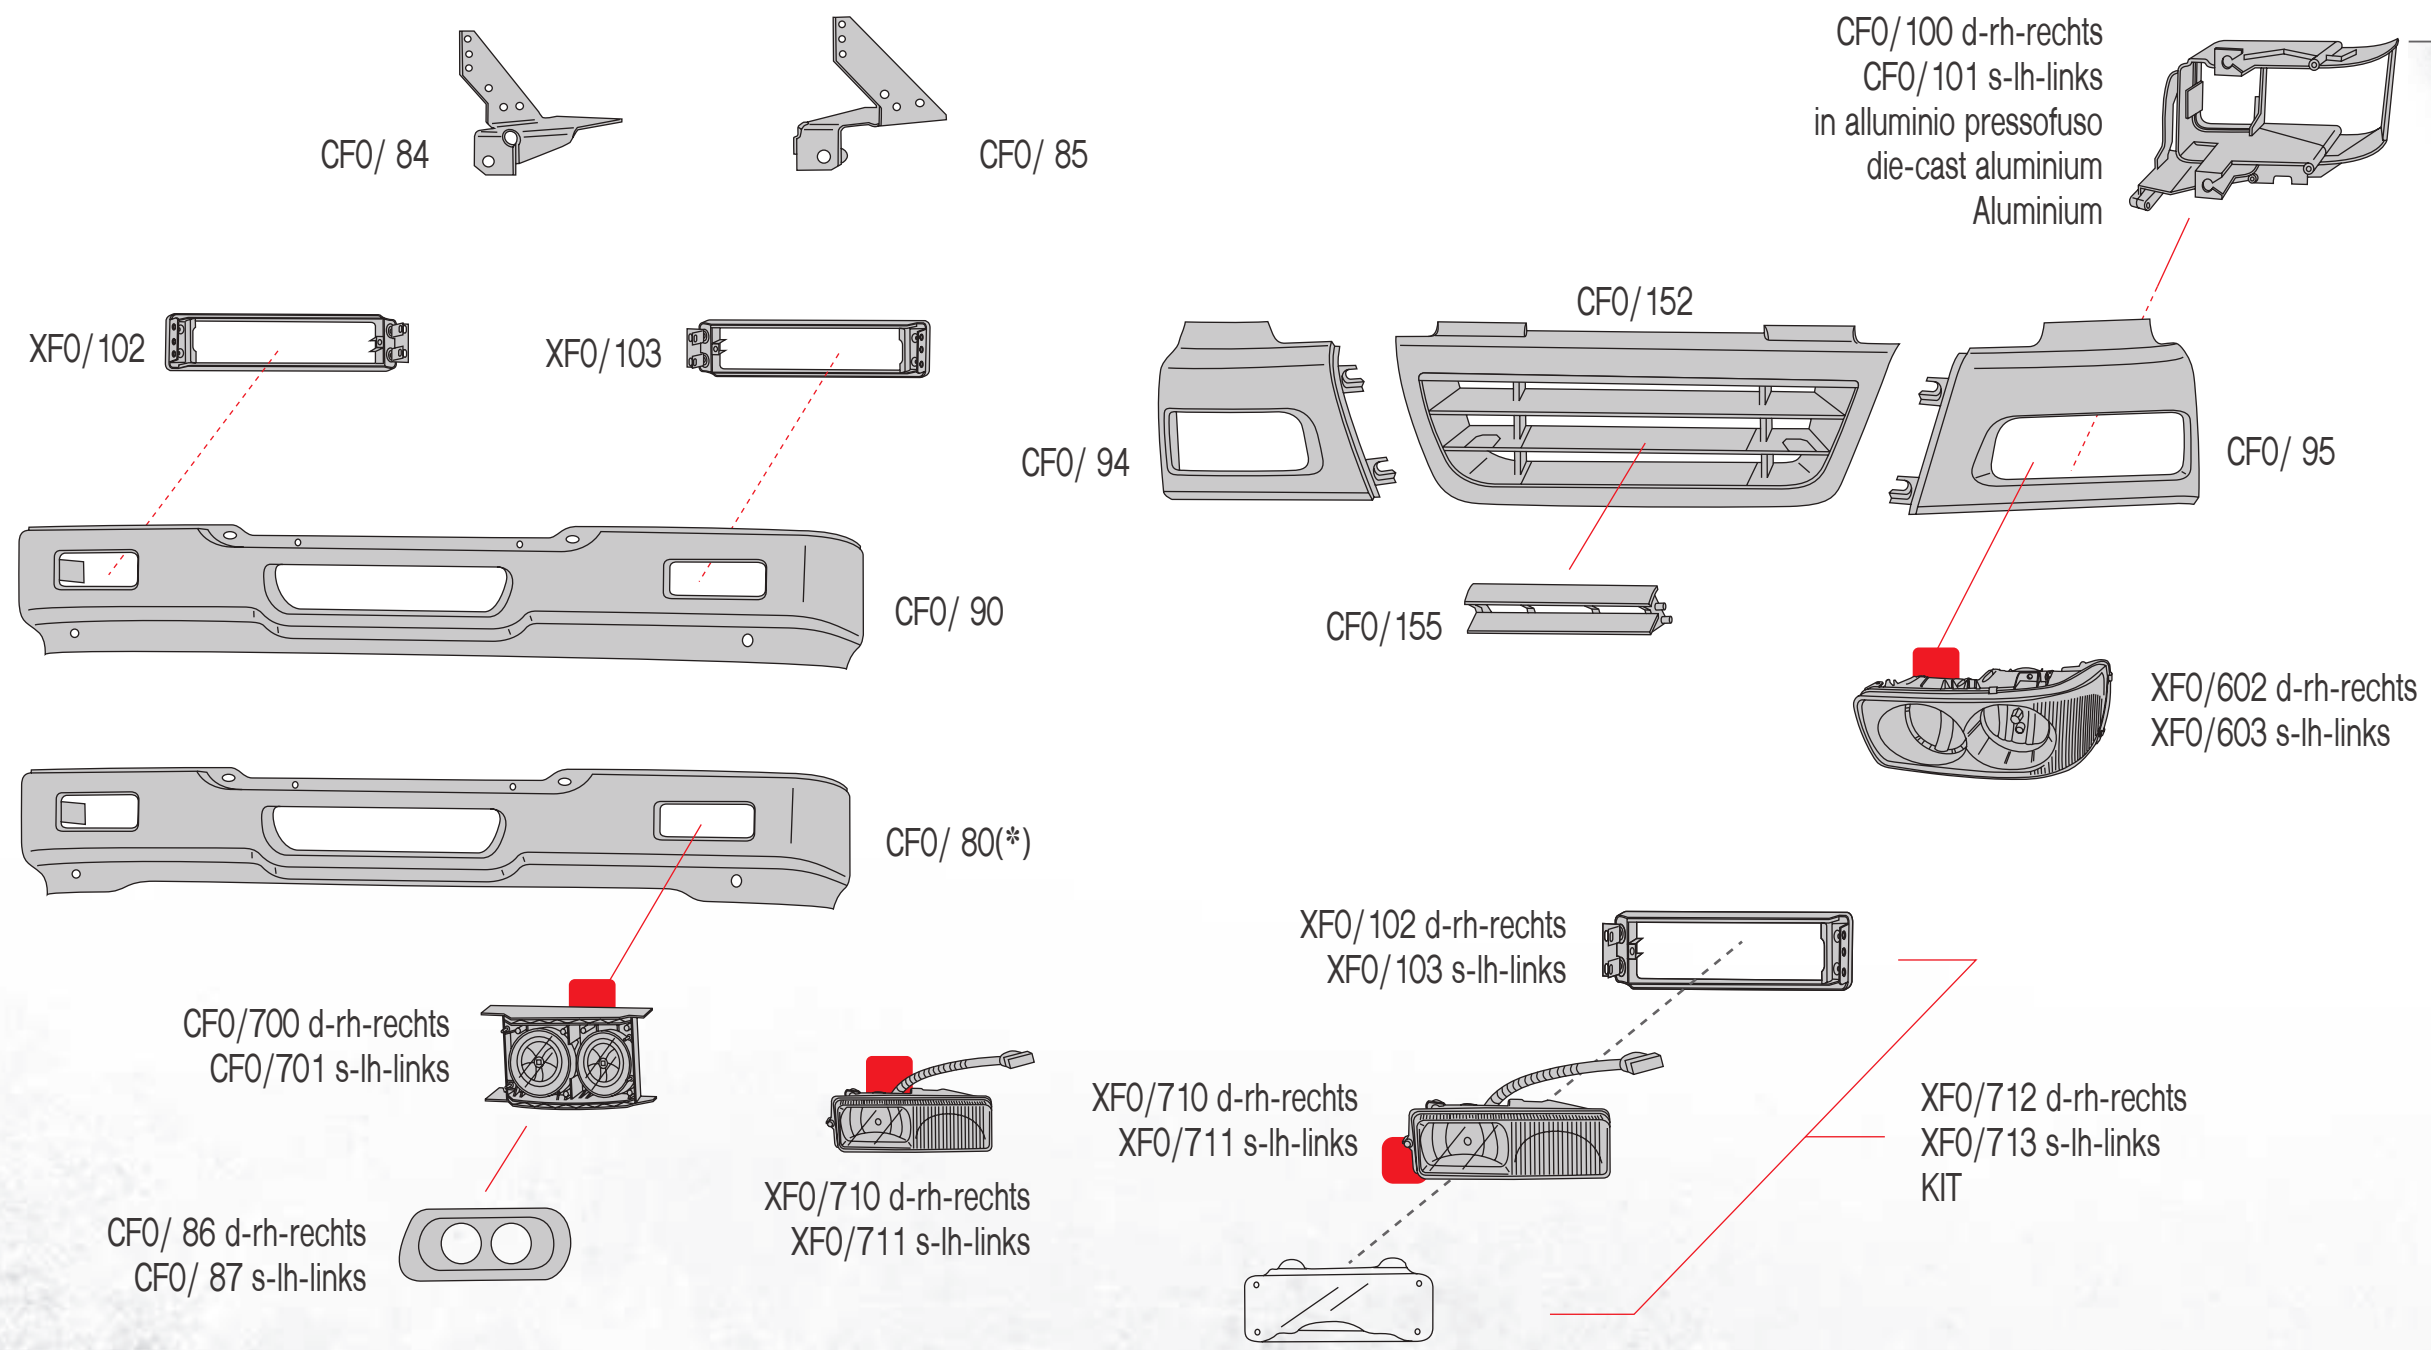

XFO/602 d-rh-rechts | XFO/603 s-lh-links H7 H1 E	(2000→2008)	XFO/712 d-rh-rechts | XFO/713 s-lh-links H3 H1 E	(→2007)
XFO/710 d-rh-rechts | XFO/711 s-lh-links H3 H1 E	(2007→)	CF0/700 d-rh-rechts | CF0/701 s-lh-links H3 H3 E	(2000→2008)

(*) applicabile su cava-cantiere - adaptable to yard & quarry - verwendbar für Baustellenfahrzeuge

suitable to
DAF CF85