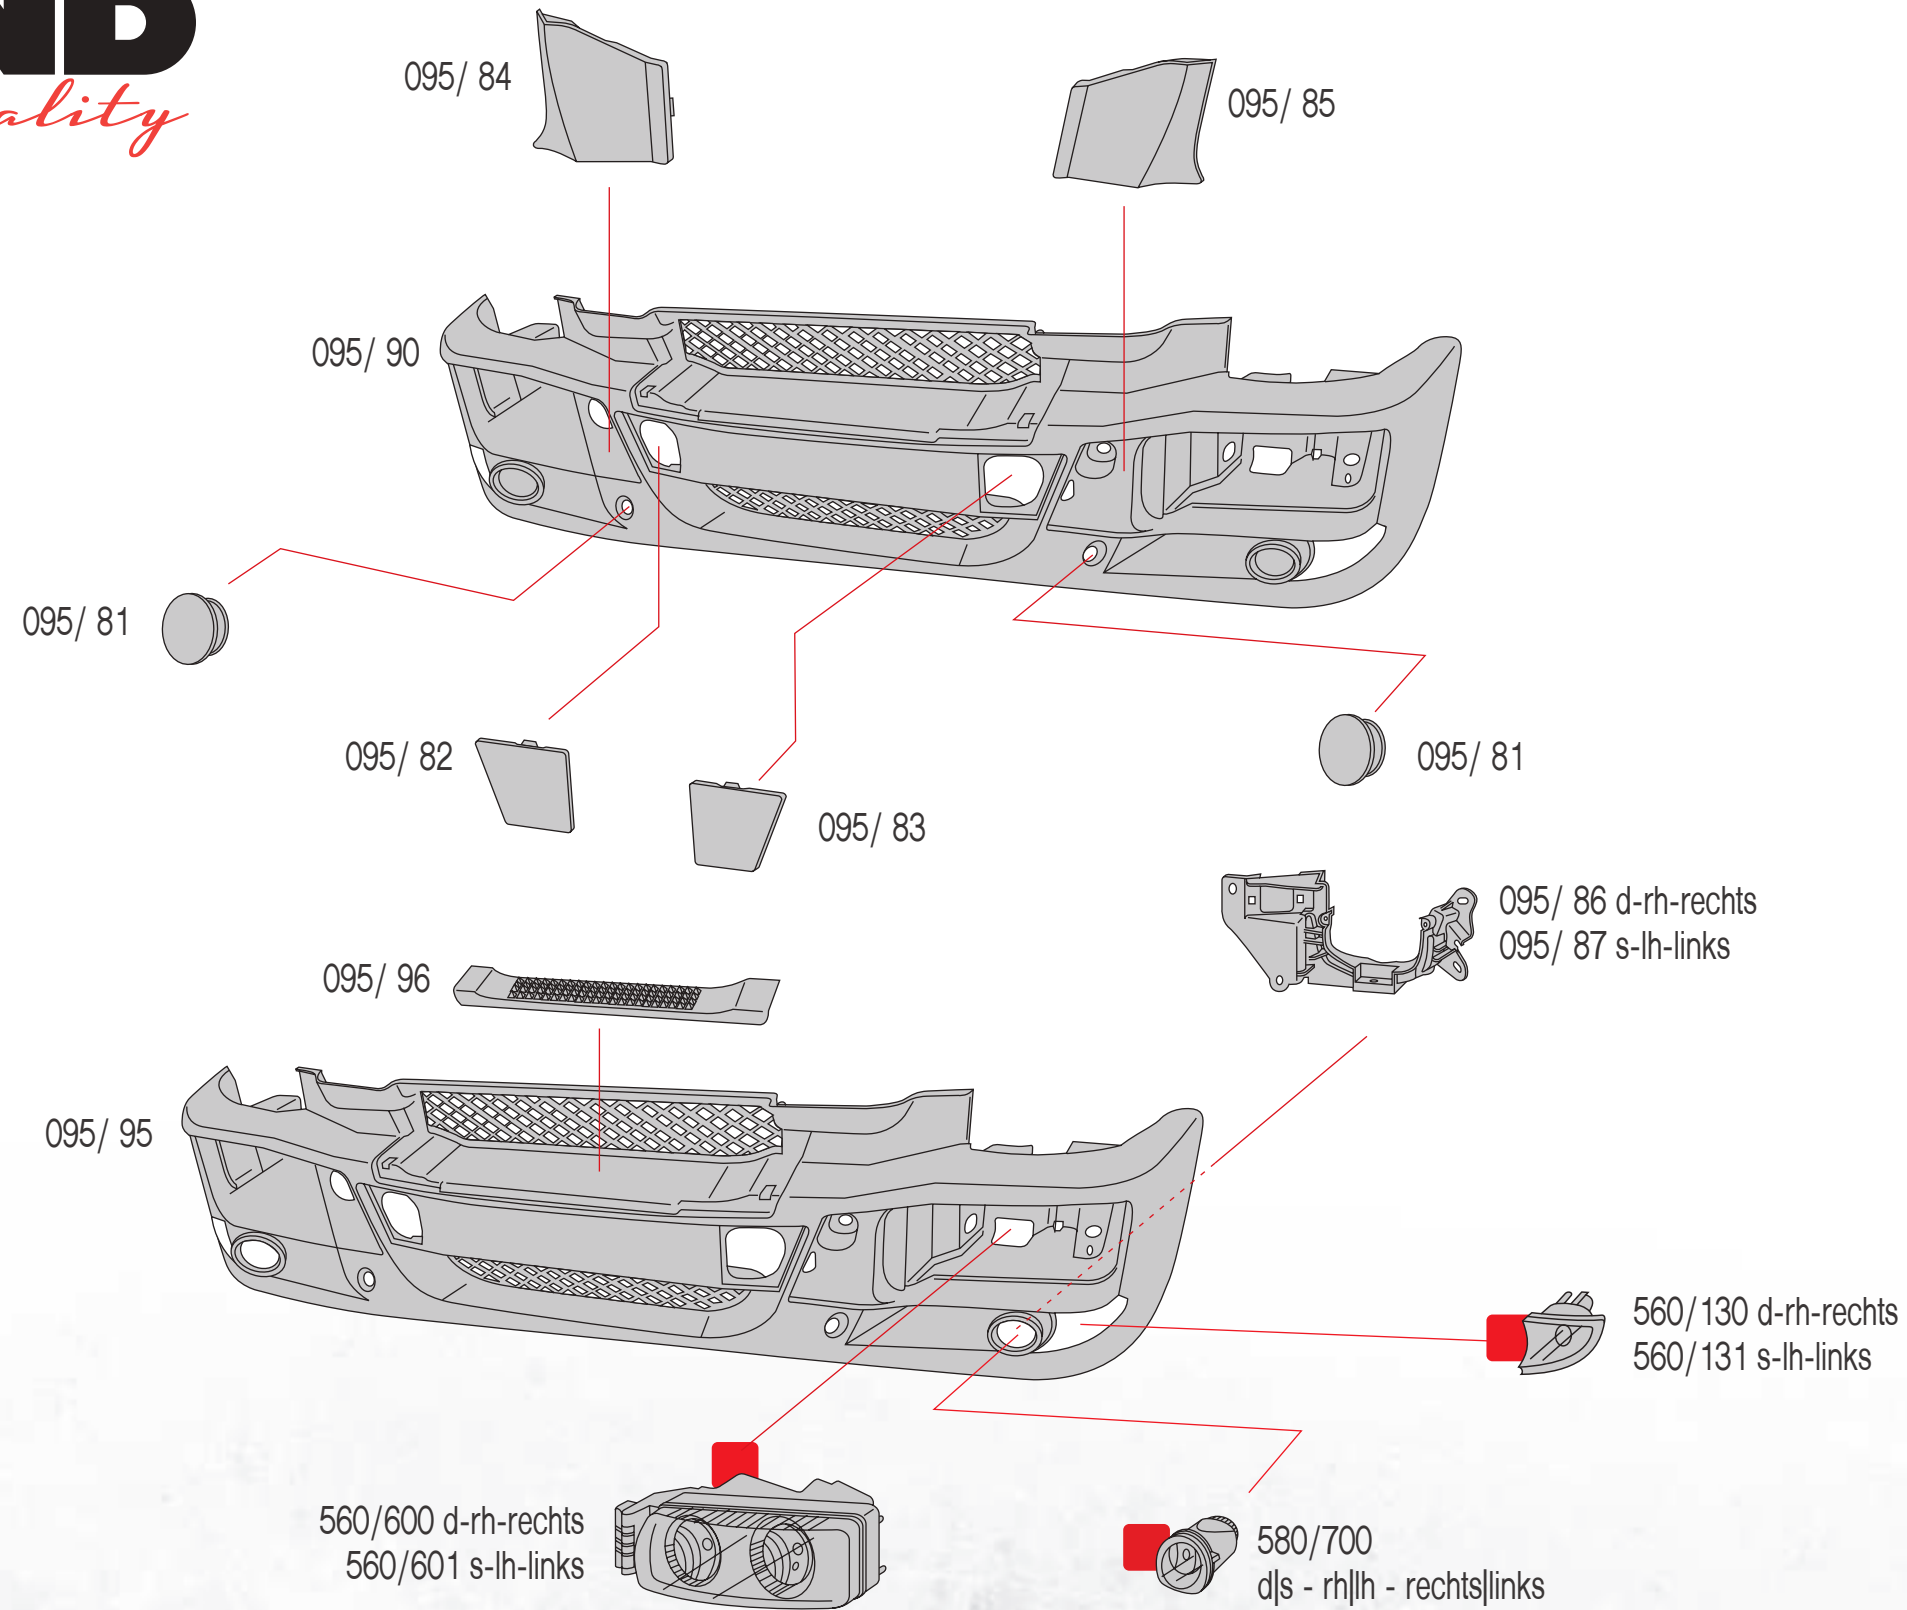

580/700 d|s-rh|lh-rechts|links

560/600 d-rh-rechts | 560/601 s-lh-links

195/600 d-rh-rechts | 195/601 s-lh-links

SENZA CENTRALINA
WITHOUT CONTROL UNIT
OHNE STEUERUNG

suitable to
IVECO 195.EUROCARGO 2015

580/700 d|s-rh||h-rechts|links