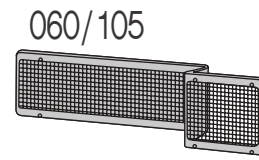

560/130 d-rh-rechts | 560/131 s-lh-links

560/600 d-rh-rechts | 560/601 s-lh-links

suitable to
IVECO 95.EUROCARGO 2008

075/700 d|s-rh|lh-rechts|links

540/610 d-rh-rechts | 540/611 s-lh-links

suitable to
IVECO 75.TECTOR RESTYLING