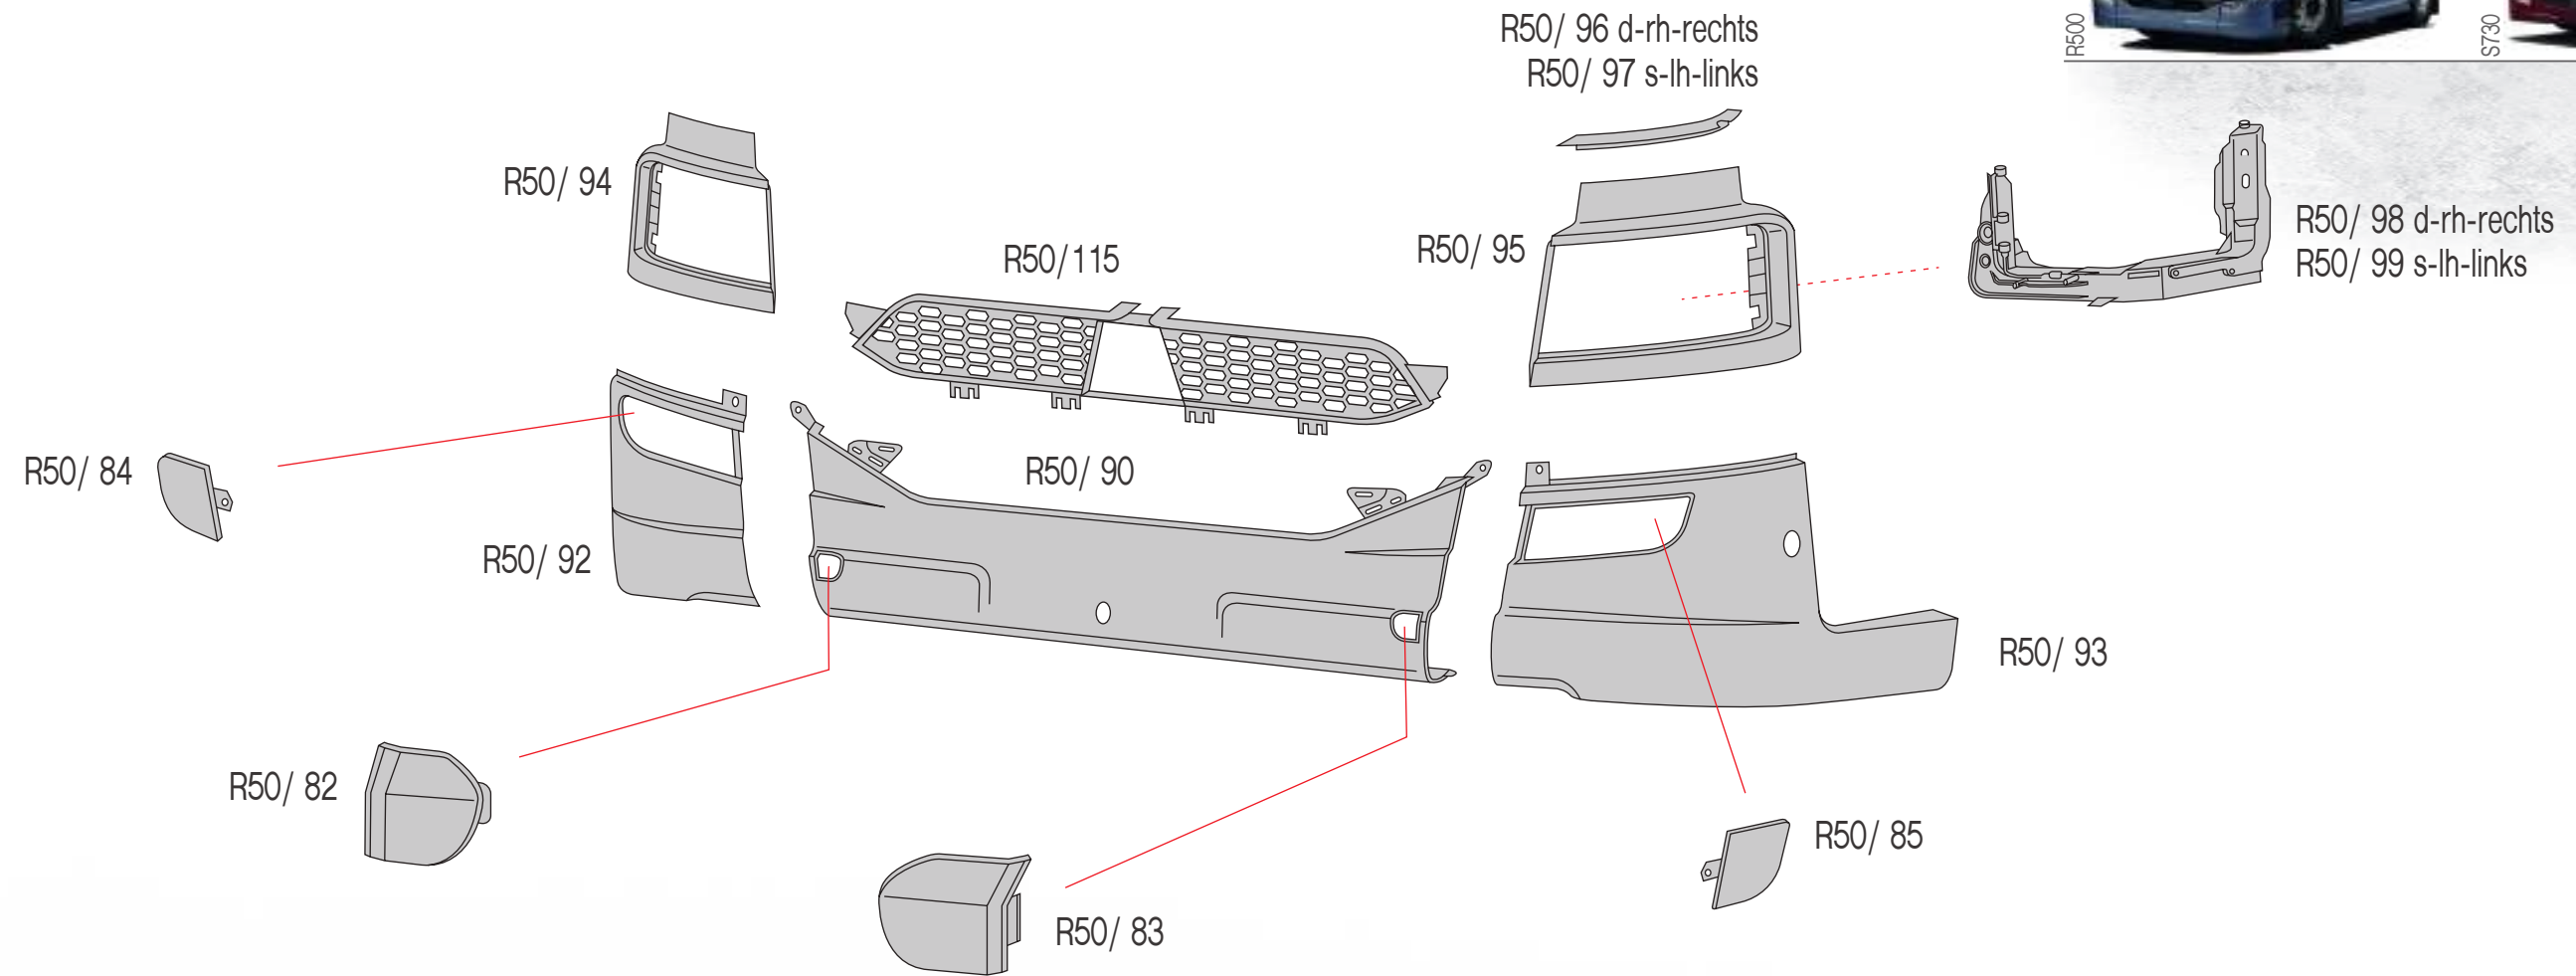

suitable to
SCANIA R500 – S730