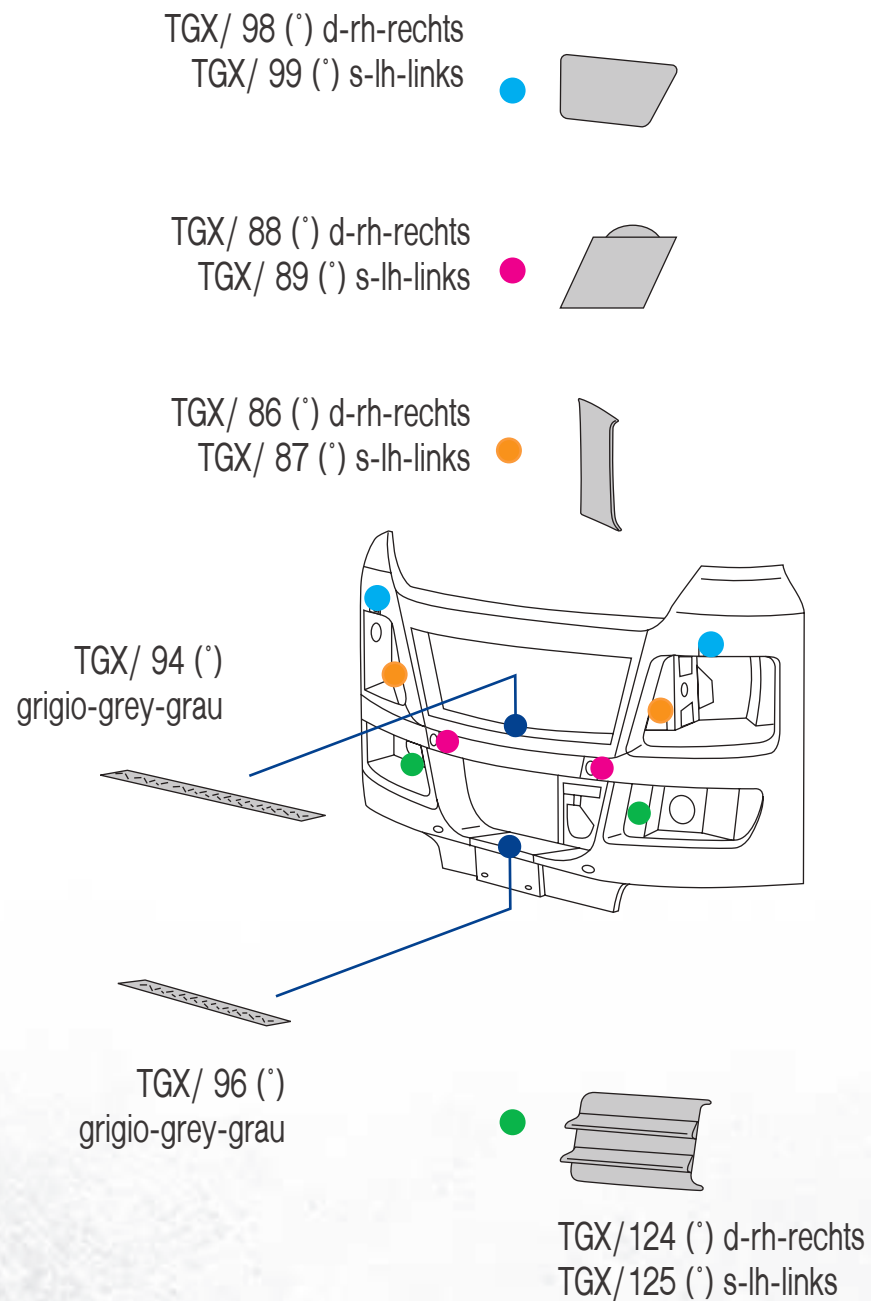

COVIND

unlimited quality

TX2/700 d-rh-rechts | TX2/701 s-lh-links

(2008→)

H4 **H3**

E

TX2/602 d-rh-rechts | TX2/603 s-lh-links

TGS Euro 6

H7 **H7** **LED**

E

CON LUCI DI PARCHEGGIO A LED
WITH LED PARKING
MIT PARKLICHT (LED)

TX2/604 d-rh-rechts | TX2/605 s-lh-links

TGS Euro 6

H7 **H7** **H21** **LED** **DRL**

E

CON LUCI DI PARCHEGGIO A LED
WITH LED PARKING
MIT PARKLICHT (LED)

(*) verniciato - painted - strukturlackiert

(°) grezzo - unprocessed - roh

(1) predisposto per Active Cruise Control - Active Cruise Control suitable
mit Aufnahme Abstandsregelung

suitable to
MAN TGX