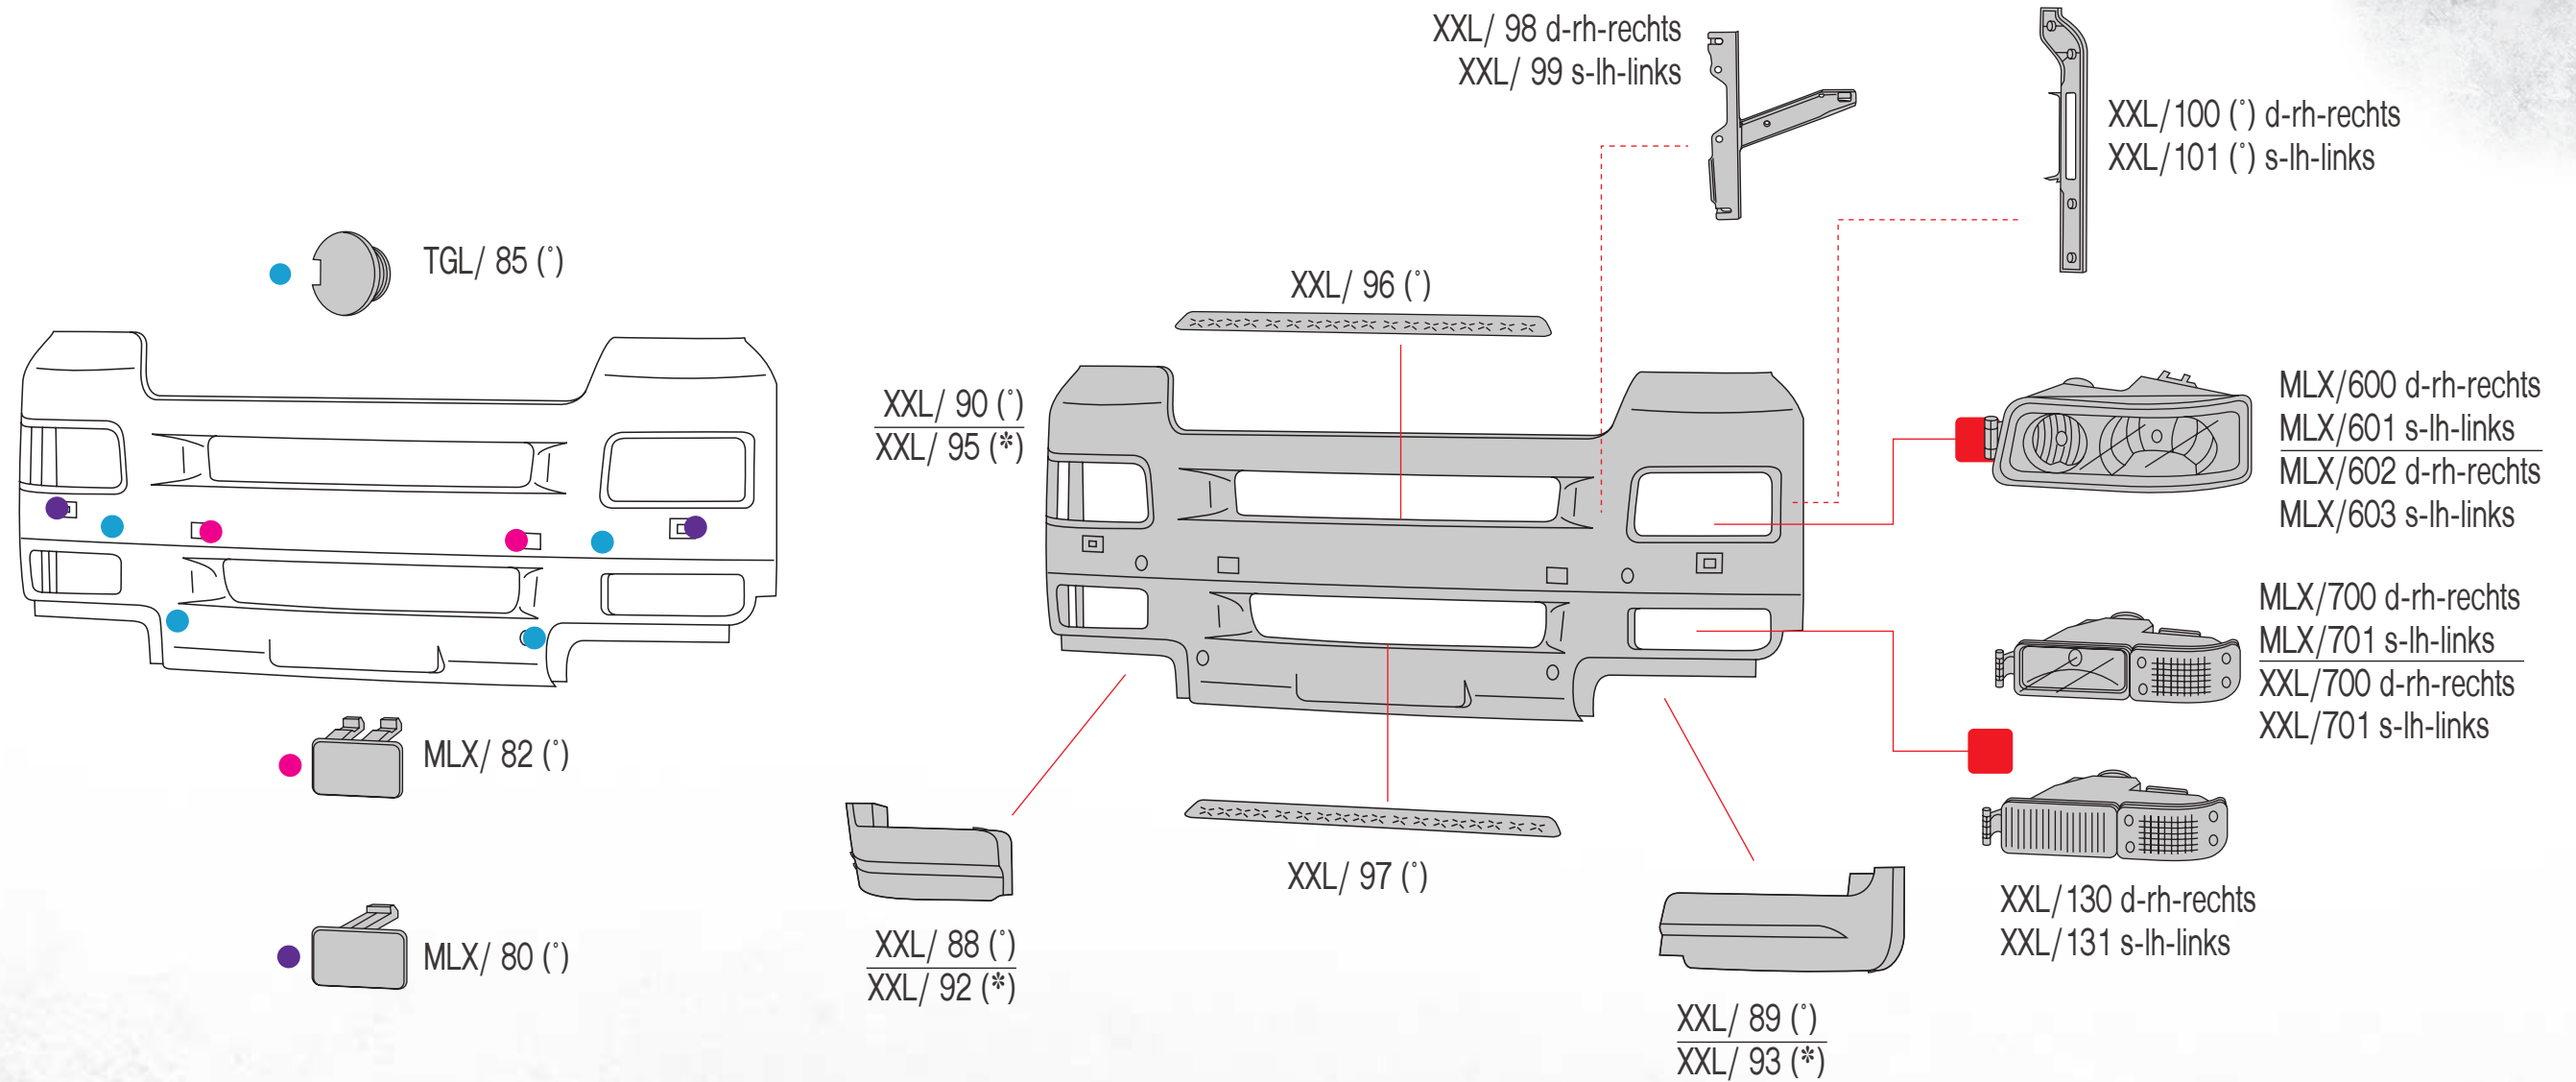

MLX/600 d-rh-rechts | MLX/601 s-lh-links

(2000→)

MLX/700 d-rh-rechts | MLX/701 s-lh-links

(1998→)

(*) verniciato - painted - strukturlackiert
(°) grezzo - unprocessed - roh

MLX/602 d-rh-rechts | MLX/603 s-lh-links

(2000→)

XXL/700 d-rh-rechts | XXL/701 s-lh-links

(1998→)

XXL/ 130 d-rh-rechts | XXL/ 131 s-lh-links

(1998→)

suitable to

MAN TGA XLX-XXL