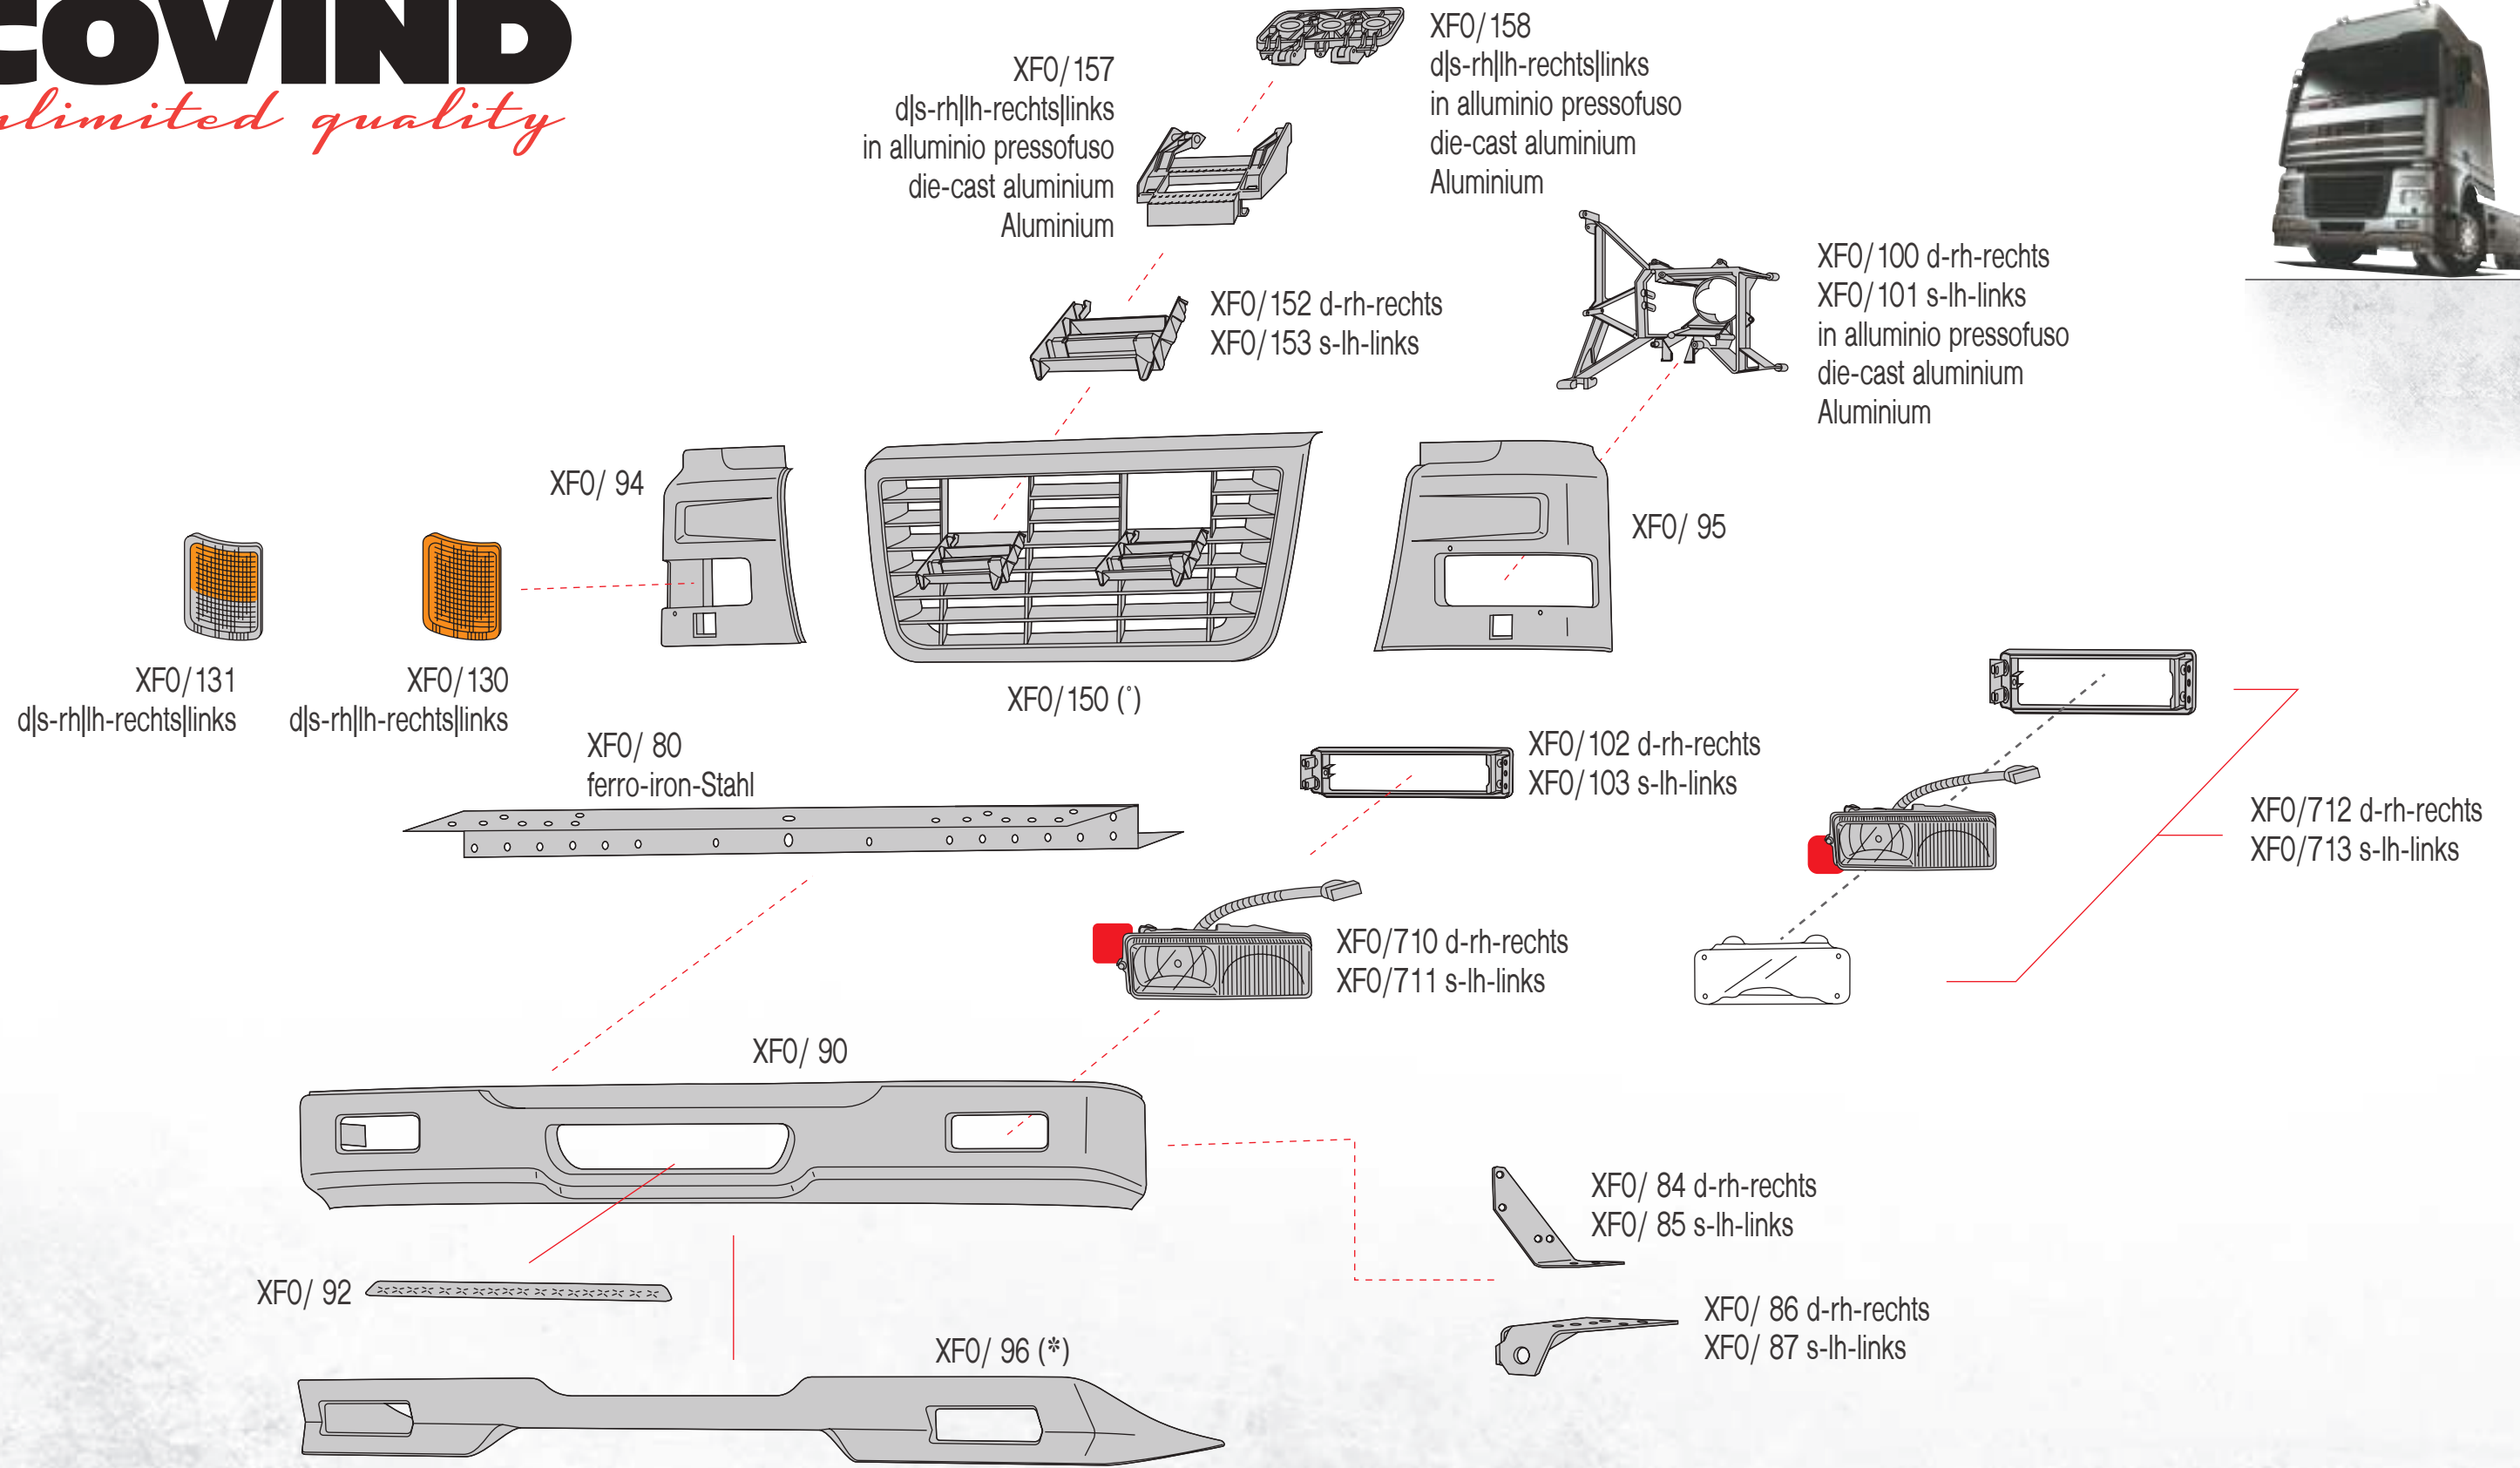

XF0/130 d|lh - rh|lh - rechts|links	(1997→)	XF0/131 d|lh - rh|lh - rechts|links	(1997→)
XF0/710 d-rh-rechts | XF0/711 s-lh-links	(1997→2002)	XF0/712 d-rh-rechts | XF0/713 s-lh-links	(1997→2002)

(*) completo di - complete with - komplett mit XF0/152-153

(*) completo di minuterie per il fissaggio with assembly screw kit mit Befestigungssatz

suitable to
DAF 95XF prima serie
first series
erste serie