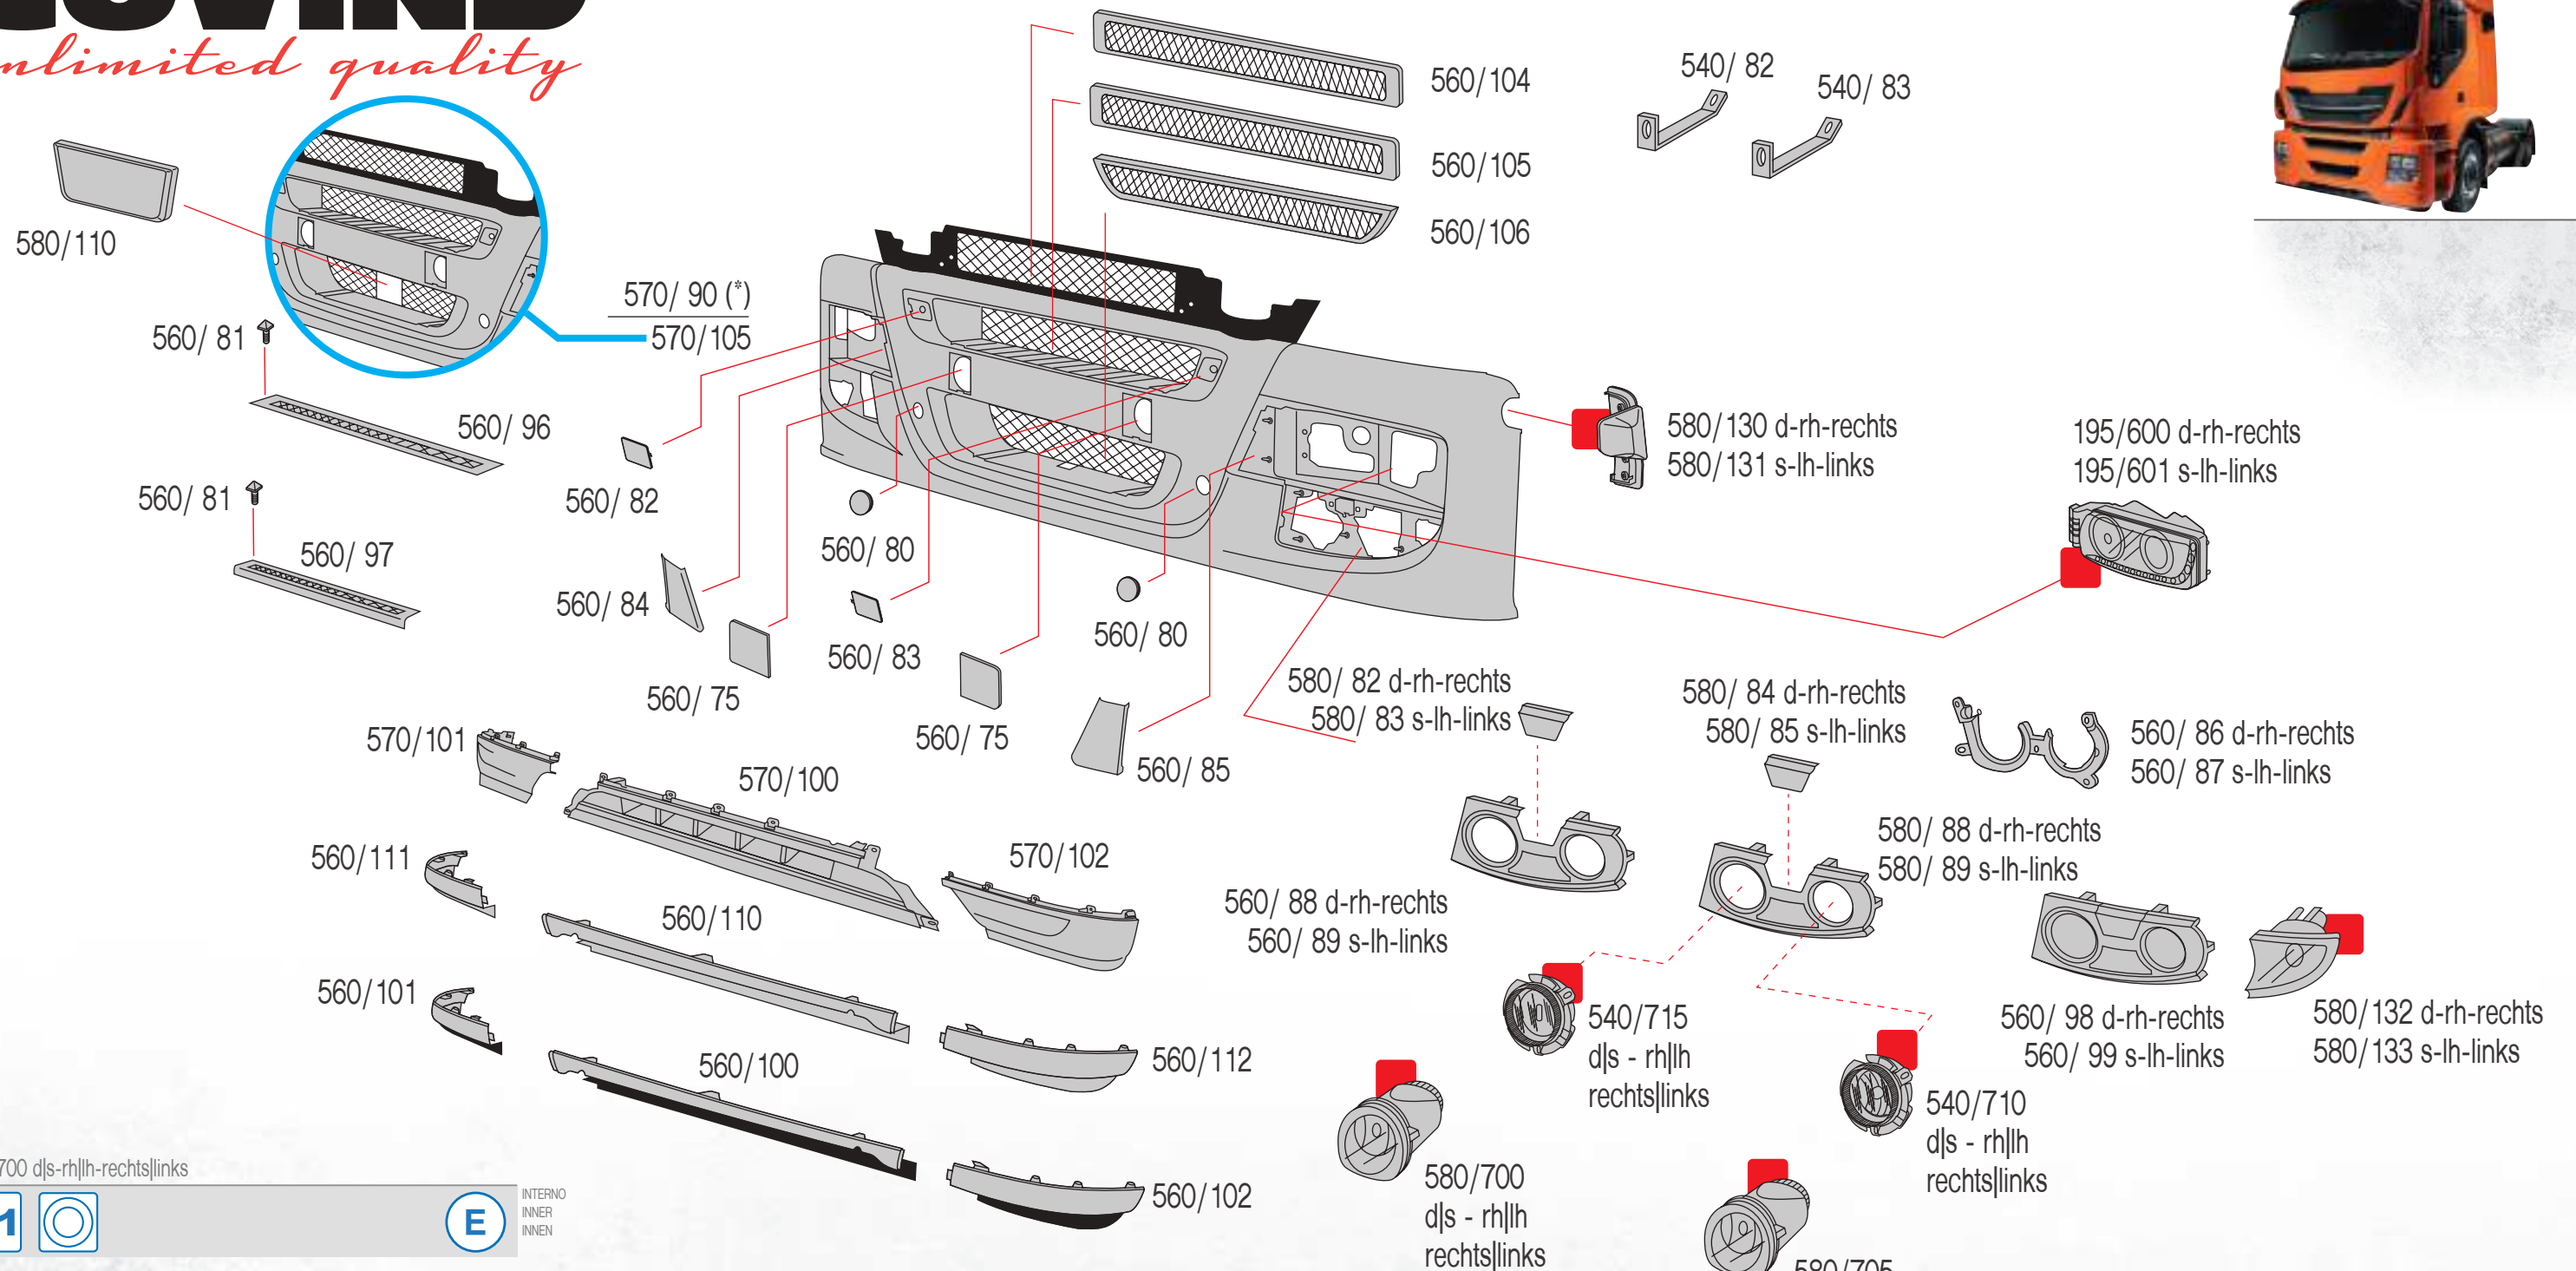

COVIND

unlimited quality

580/700 d|s-rh|lh-rechts|links

INTERNO
INNER
INNEN

580/705 d|s-rh|lh-rechts|links

ESTERNO
OUTER
AUSSEN

195/600 d-rh-rechts | 195/601 s-lh-links

(2013→)

SENZA CENTRALINA
WITHOUT CONTROL UNIT
OHNE STEUERUNG

580/130 d-rh-rechts | 580/131 s-lh-links

(2013→)

3 FORI
3 HOLES
3 AUSSCHNITT

580/132 d-rh-rechts | 580/133 s-lh-links

(2013→)

580/620 d-rh-rechts | 580/621 s-lh-links

(2013→)

580/700
d|s - rh|lh
rechts|links

580/705
d|s - rh|lh
rechts|links

540/715 d|lh - rh|lh - rechts|links

(2013→)

540/710 d|lh - rh|lh - rechts|links

(2013→)

(*) vernice di fondo - unprocessed - Scheibenwischer mit Loch

suitable to **IVECO** AD-AT STRALIS 2013 HI-ROAD EURO 6