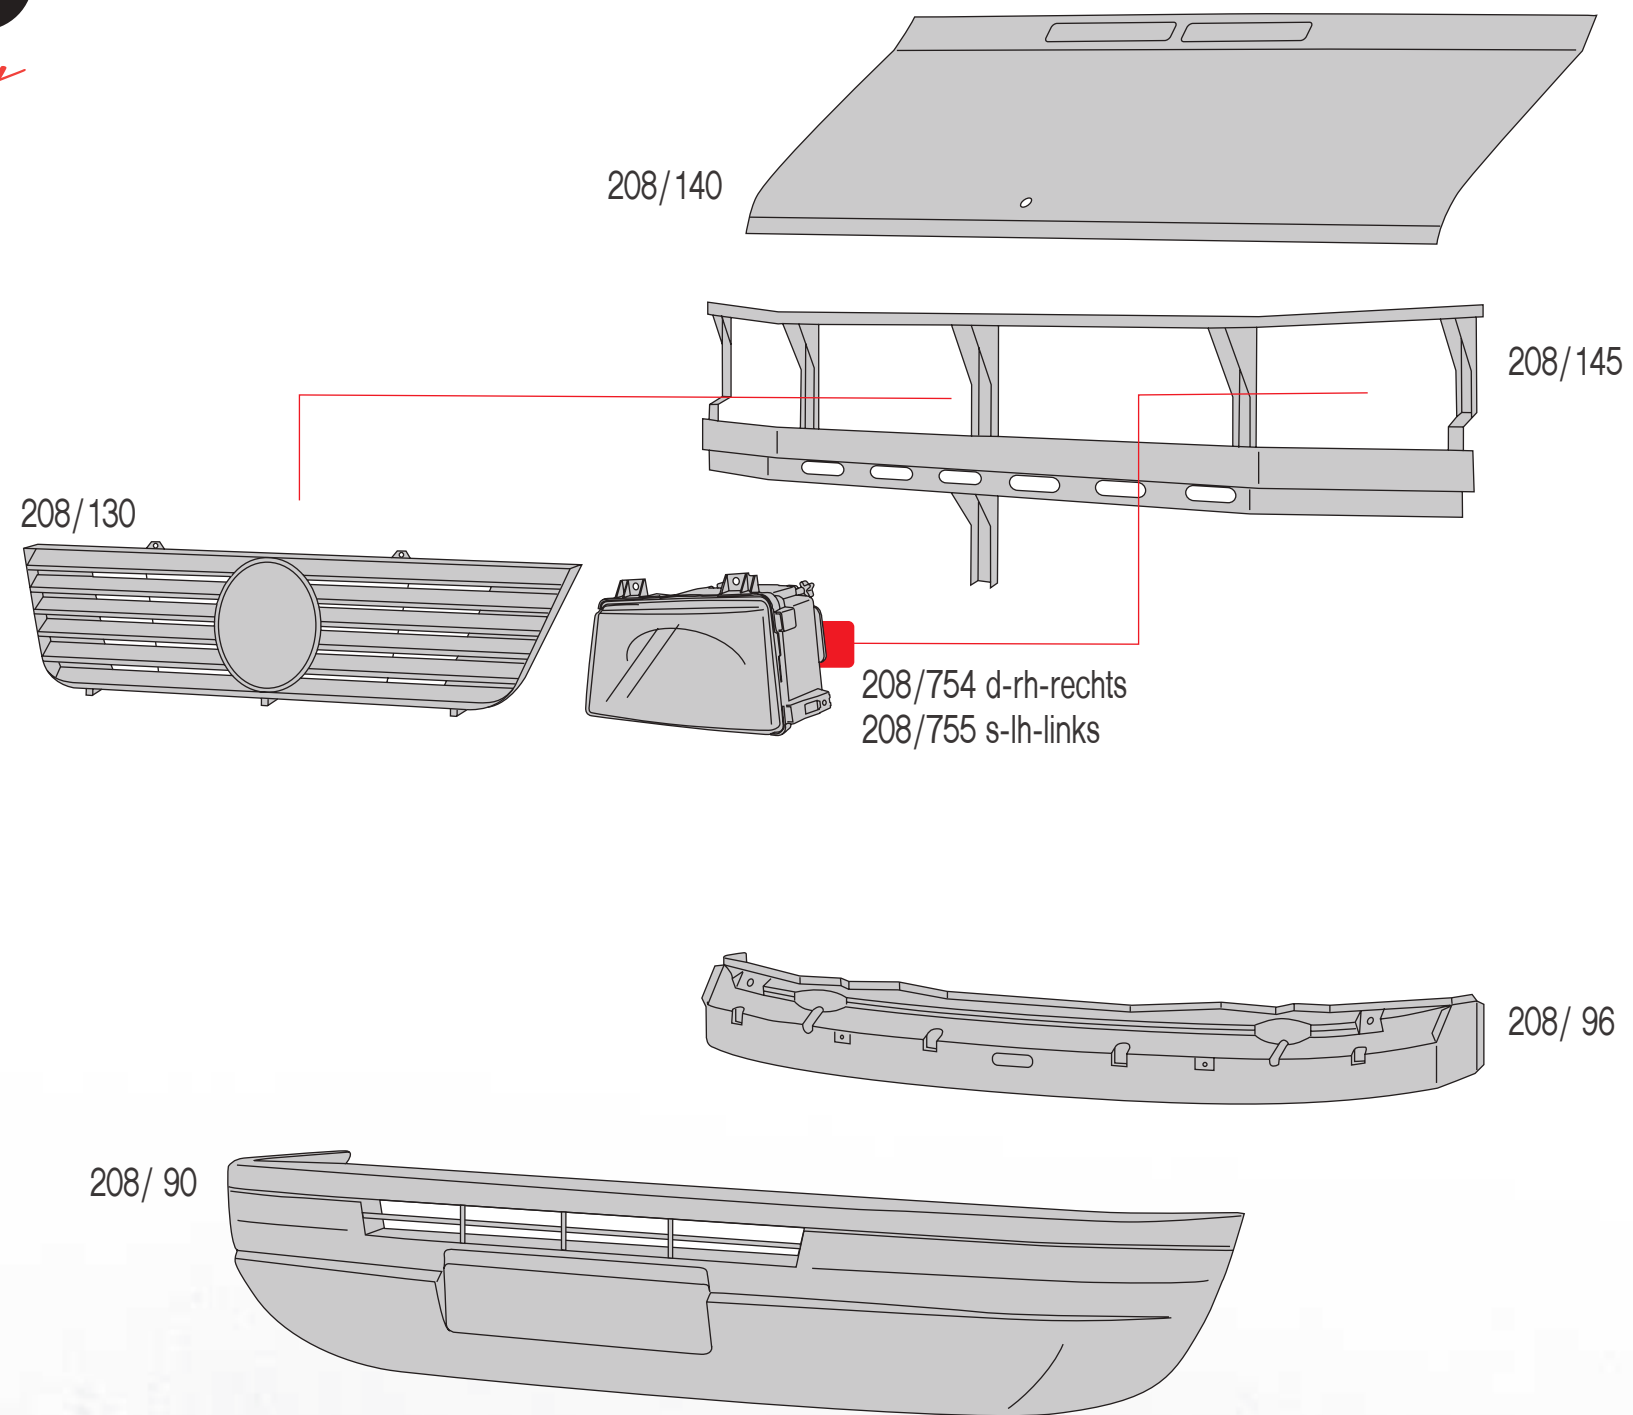

208/754 d-rh-rechts | 208/755 s-lh-links

(1995-1999)

suitable to
MERCEDES-BENZ SPRINTER (1995-1999)

prima serie
first series
erste serie