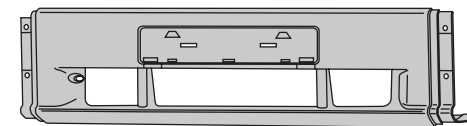

(2004→)

suitable to

MERCEDES-BENZ ATEGO EURO 6

973/ 84
basso
low
niedrig

973/ 80
basso
low
niedrig

973/ 85
basso
low
niedrig

973/ 89

973/600 d-rh-rechts
973/601 s-lh-links
973/602 d-rh-rechts
973/603 s-lh-links