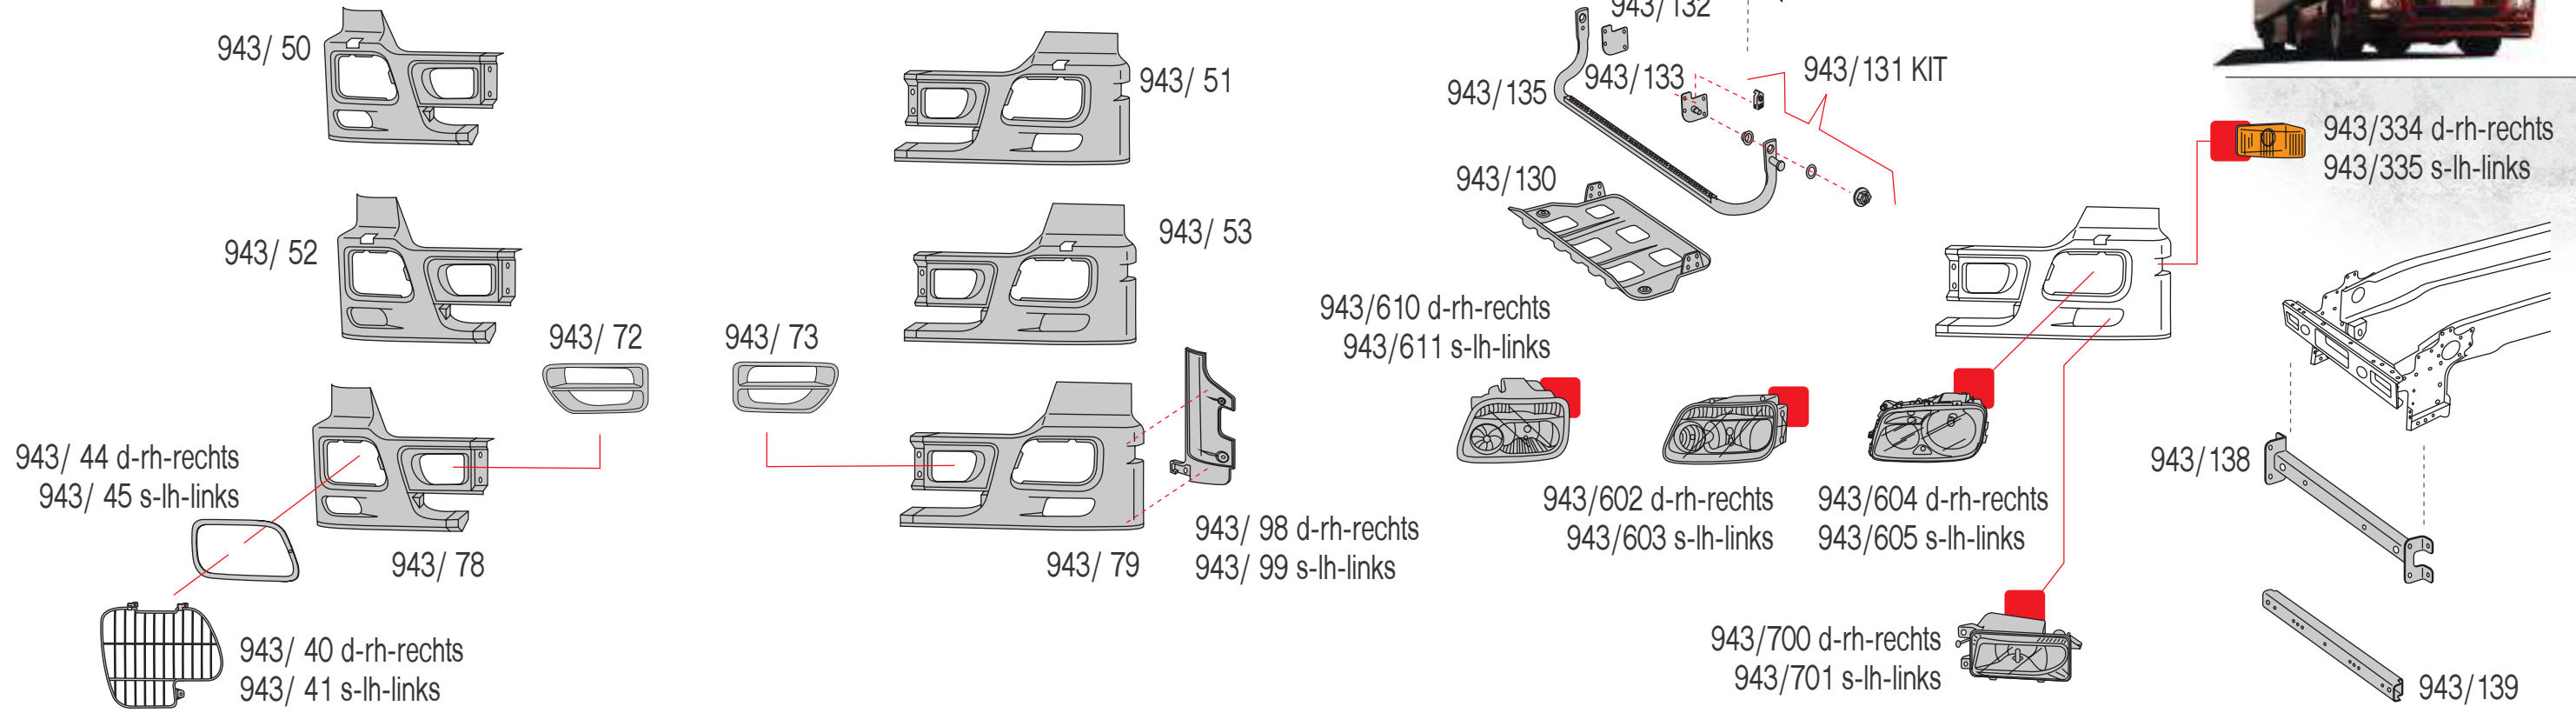

COVIND

unlimited quality

943/604 d-rh-rechts | 943/605 s-lh-links (2010→)

943/602 d-rh-rechts | 943/603 s-lh-links (2009→)

943/610 d-rh-rechts | 943/611 s-lh-links (2003→2009)

943/700 d-rh-rechts | 943/701 s-lh-links (2010→)

943/334 d-rh-rechts | 943/335 s-lh-links (2003→2009)

943/330 d-rh-rechts | 943/331 s-lh-links (2008→)