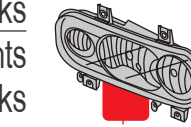

(2004→)

suitable to

MERCEDES-BENZ ATEGO EURO 6

973/ 84
basso
low
niedrig

973/ 80
basso
low
niedrig

973/ 85
basso
low
niedrig

973/ 89

973/600 d-rh-rechts
973/601 s-lh-links
973/602 d-rh-rechts
973/603 s-lh-links