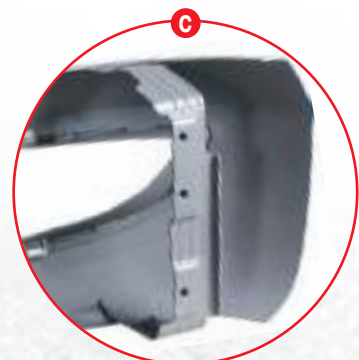

COVIND

unlimited quality

LF6/600 d-rh-rechts | LF6/601 s-lh-links (2014→)

LF6/700 d-rh-rechts | LF6/701 s-lh-links (2014→)

LF6/702 d-rh-rechts | LF6/703 s-lh-links (2014→)

(*) vernice di fondo - unprocessed - grundiert
(°) verniciato grigio - grey painted - grau strukturlackert