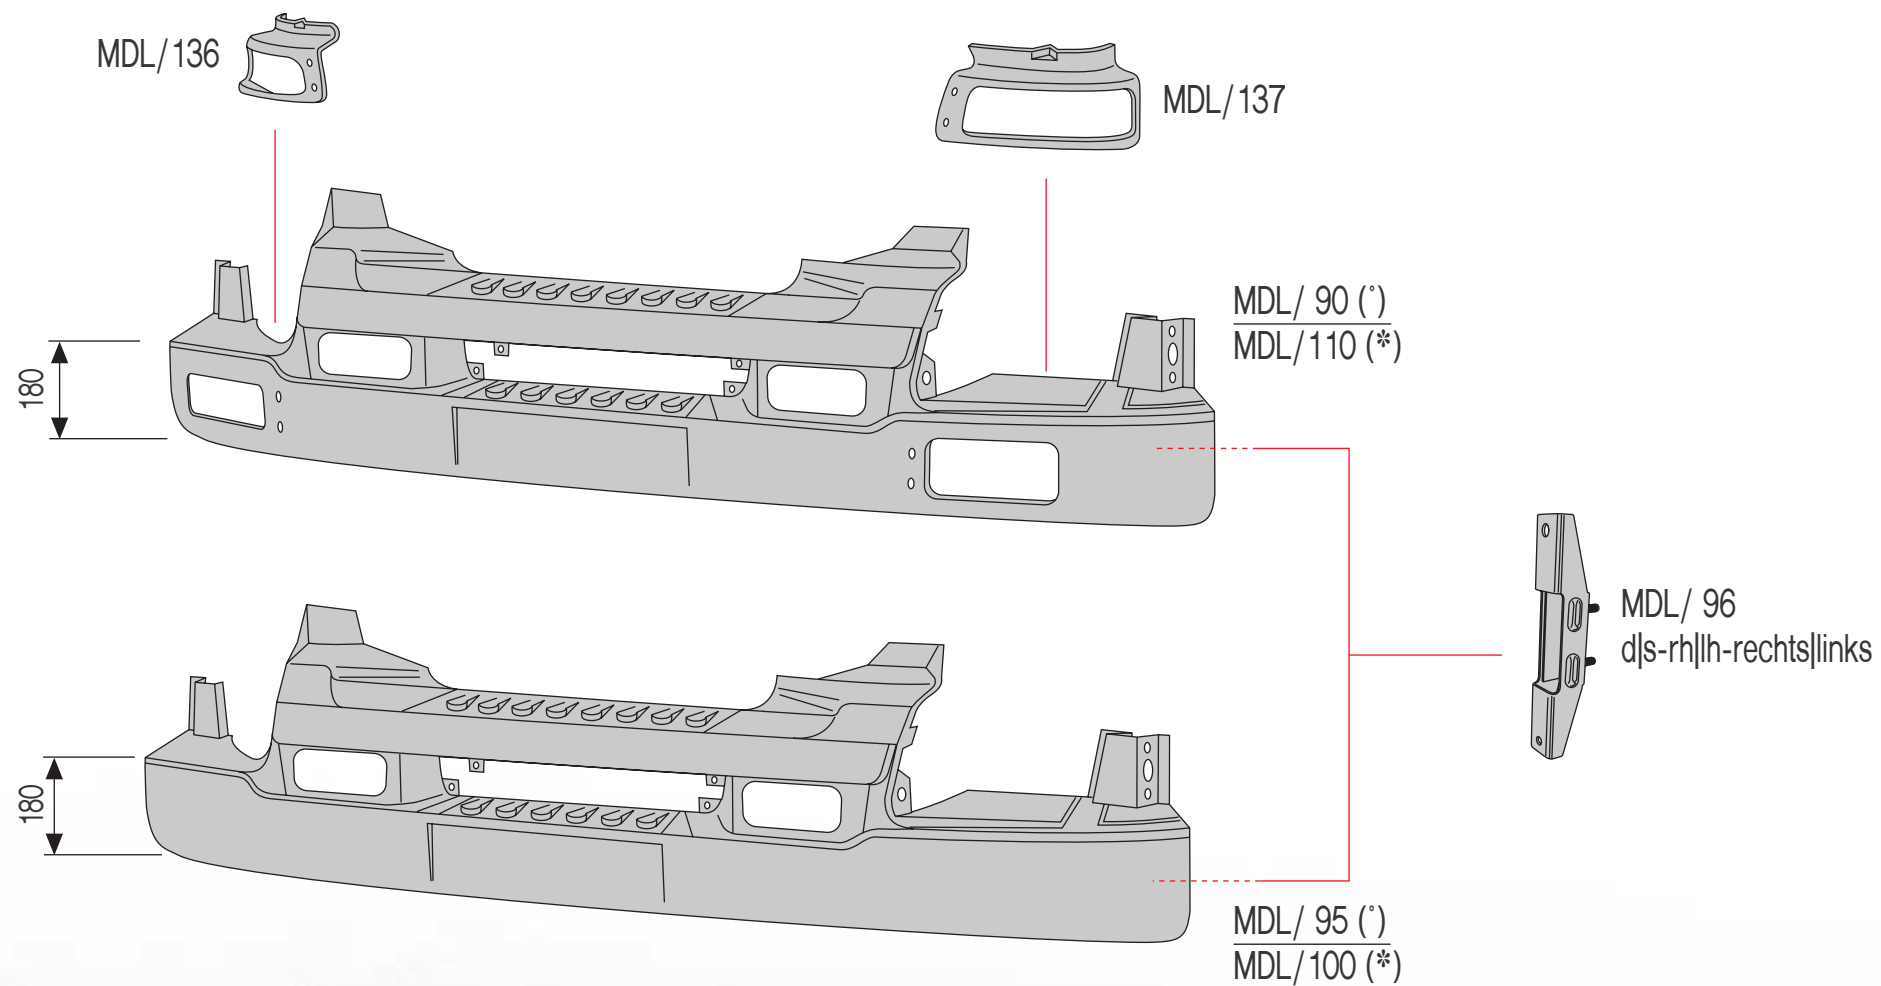

(*) vernice di fondo - unprocessed - grundiert
(^) verniciato grigio - grey painted - grau strukturlackert