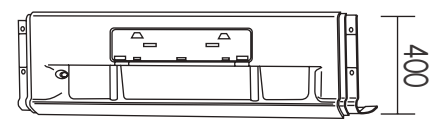

(2004→)

suitable to

MERCEDES-BENZ ATEGO EURO 6

973/ 84
basso
low
niedrig

973/ 80
basso
low
niedrig

973/ 85
basso
low
niedrig

973/ 89

973/600 d-rh-rechts
973/601 s-lh-links
973/602 d-rh-rechts
973/603 s-lh-links