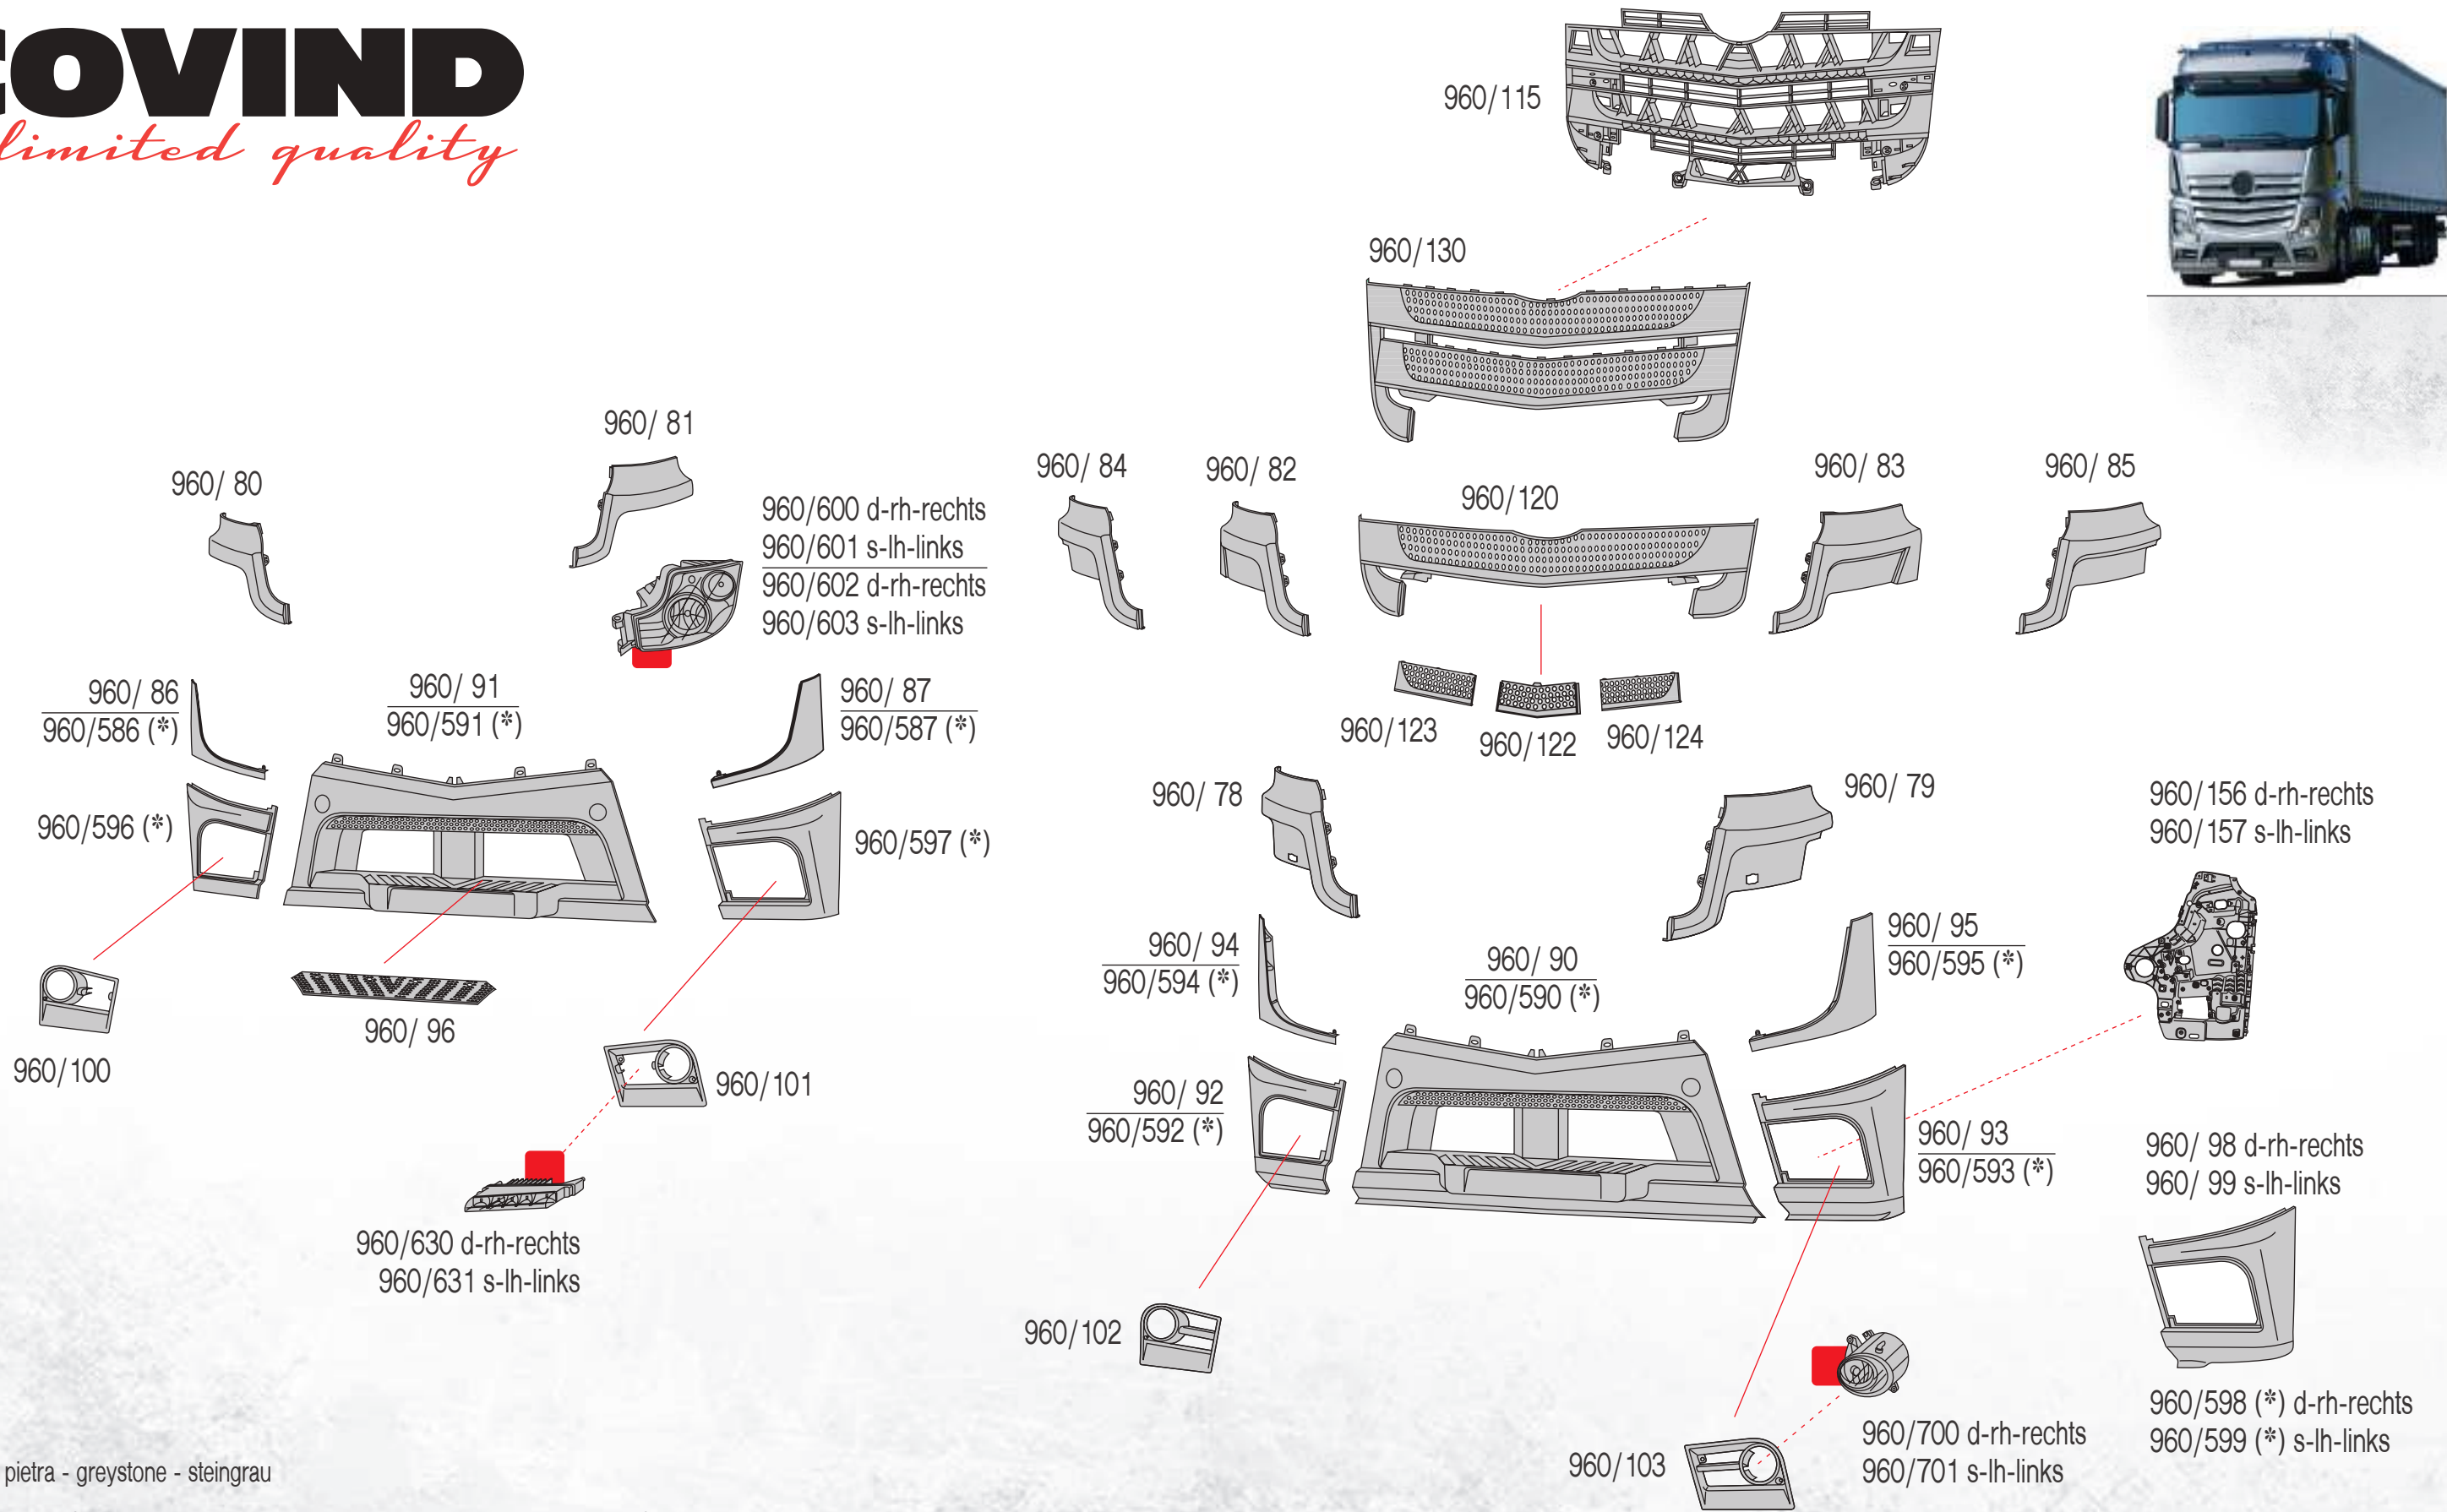

Legenda

 Proiettori Headlamp Scheinwerfer	 Destro Right Einbauort rechts	 Correttore assetto manuale Manual load level adjustment fuer Fahrzeuge ohne Leuchtweiterregelung	 Senza motorino elettrico Electrical screw adjustment ohne Elektromotor	 Senza portalampada Without bulb holder ohne Lampentraeger	 ⁵ Lampeggiatore su specchio retrovisore - luce bianca Lamp on rear view mirror - colourless Blinklicht auf Rueckspiegel - weisses Licht	 Luce di direzione Turn light Blinklicht
 Fendinebbia Fog lamp Nebelscheinwerfer	 Sinistro Left Einbauort links	 Predisposto per correttore assetto Suitable for load level adjustment fuer Fahrzeuge mit Leuchtweiterregelung	 Con lampadina With bulb mit Gluehbirne	 LED Con led Led type mit LED	 Colore vetro Lens colour Glasfarbe	 Posizione Position Einbauort
 Fanali Lamp Beleuchtungen	 Destro Sinistro Right Left Einbauort rechts links	 Correttore assetto con motorino elettrico Load level with electrical screw adjustment fuer Fahrzeuge mit Leuchtweiterregelung (elektrisch)	 Senza lampadina Without bulb ohne Gluehbirne	 KIT KIT	 Colore alloggiamento Housing colour Gehausefarbe	
 Catadiottro Reflex-reflector Rueckstrahler	 H7 Lampadina Bulb type Gluehbirne	 Correttore assetto senza motorino elettrico Load level without electrical screw adjustment fuer Fahrzeuge ohne Leuchtweiterregelung (elektrisch)	 Con fendinebbia With fog lamp mit Nebelscheinwerfer	 Con cavo With cable mit Kabel	 Colore vetro e alloggiamento Lens and housing colour Glas- und Gehausefarbe	
 Faro supplementare Spot light zusätzliche Scheinwerfer	 E Omologazione With E-mark Homologation	 Motorino elettrico Electrical screw adjustment Elektromotor	 DRL Luce diurna Day running light Tagfahrleuchte	 ¹⁶ Lampeggiatore su specchio retrovisore - luce arancio Lamp on rear view mirror - amber Blinklicht auf Rueckspiegel - oranges Licht	 Con cornice With frame mit Rahmen	