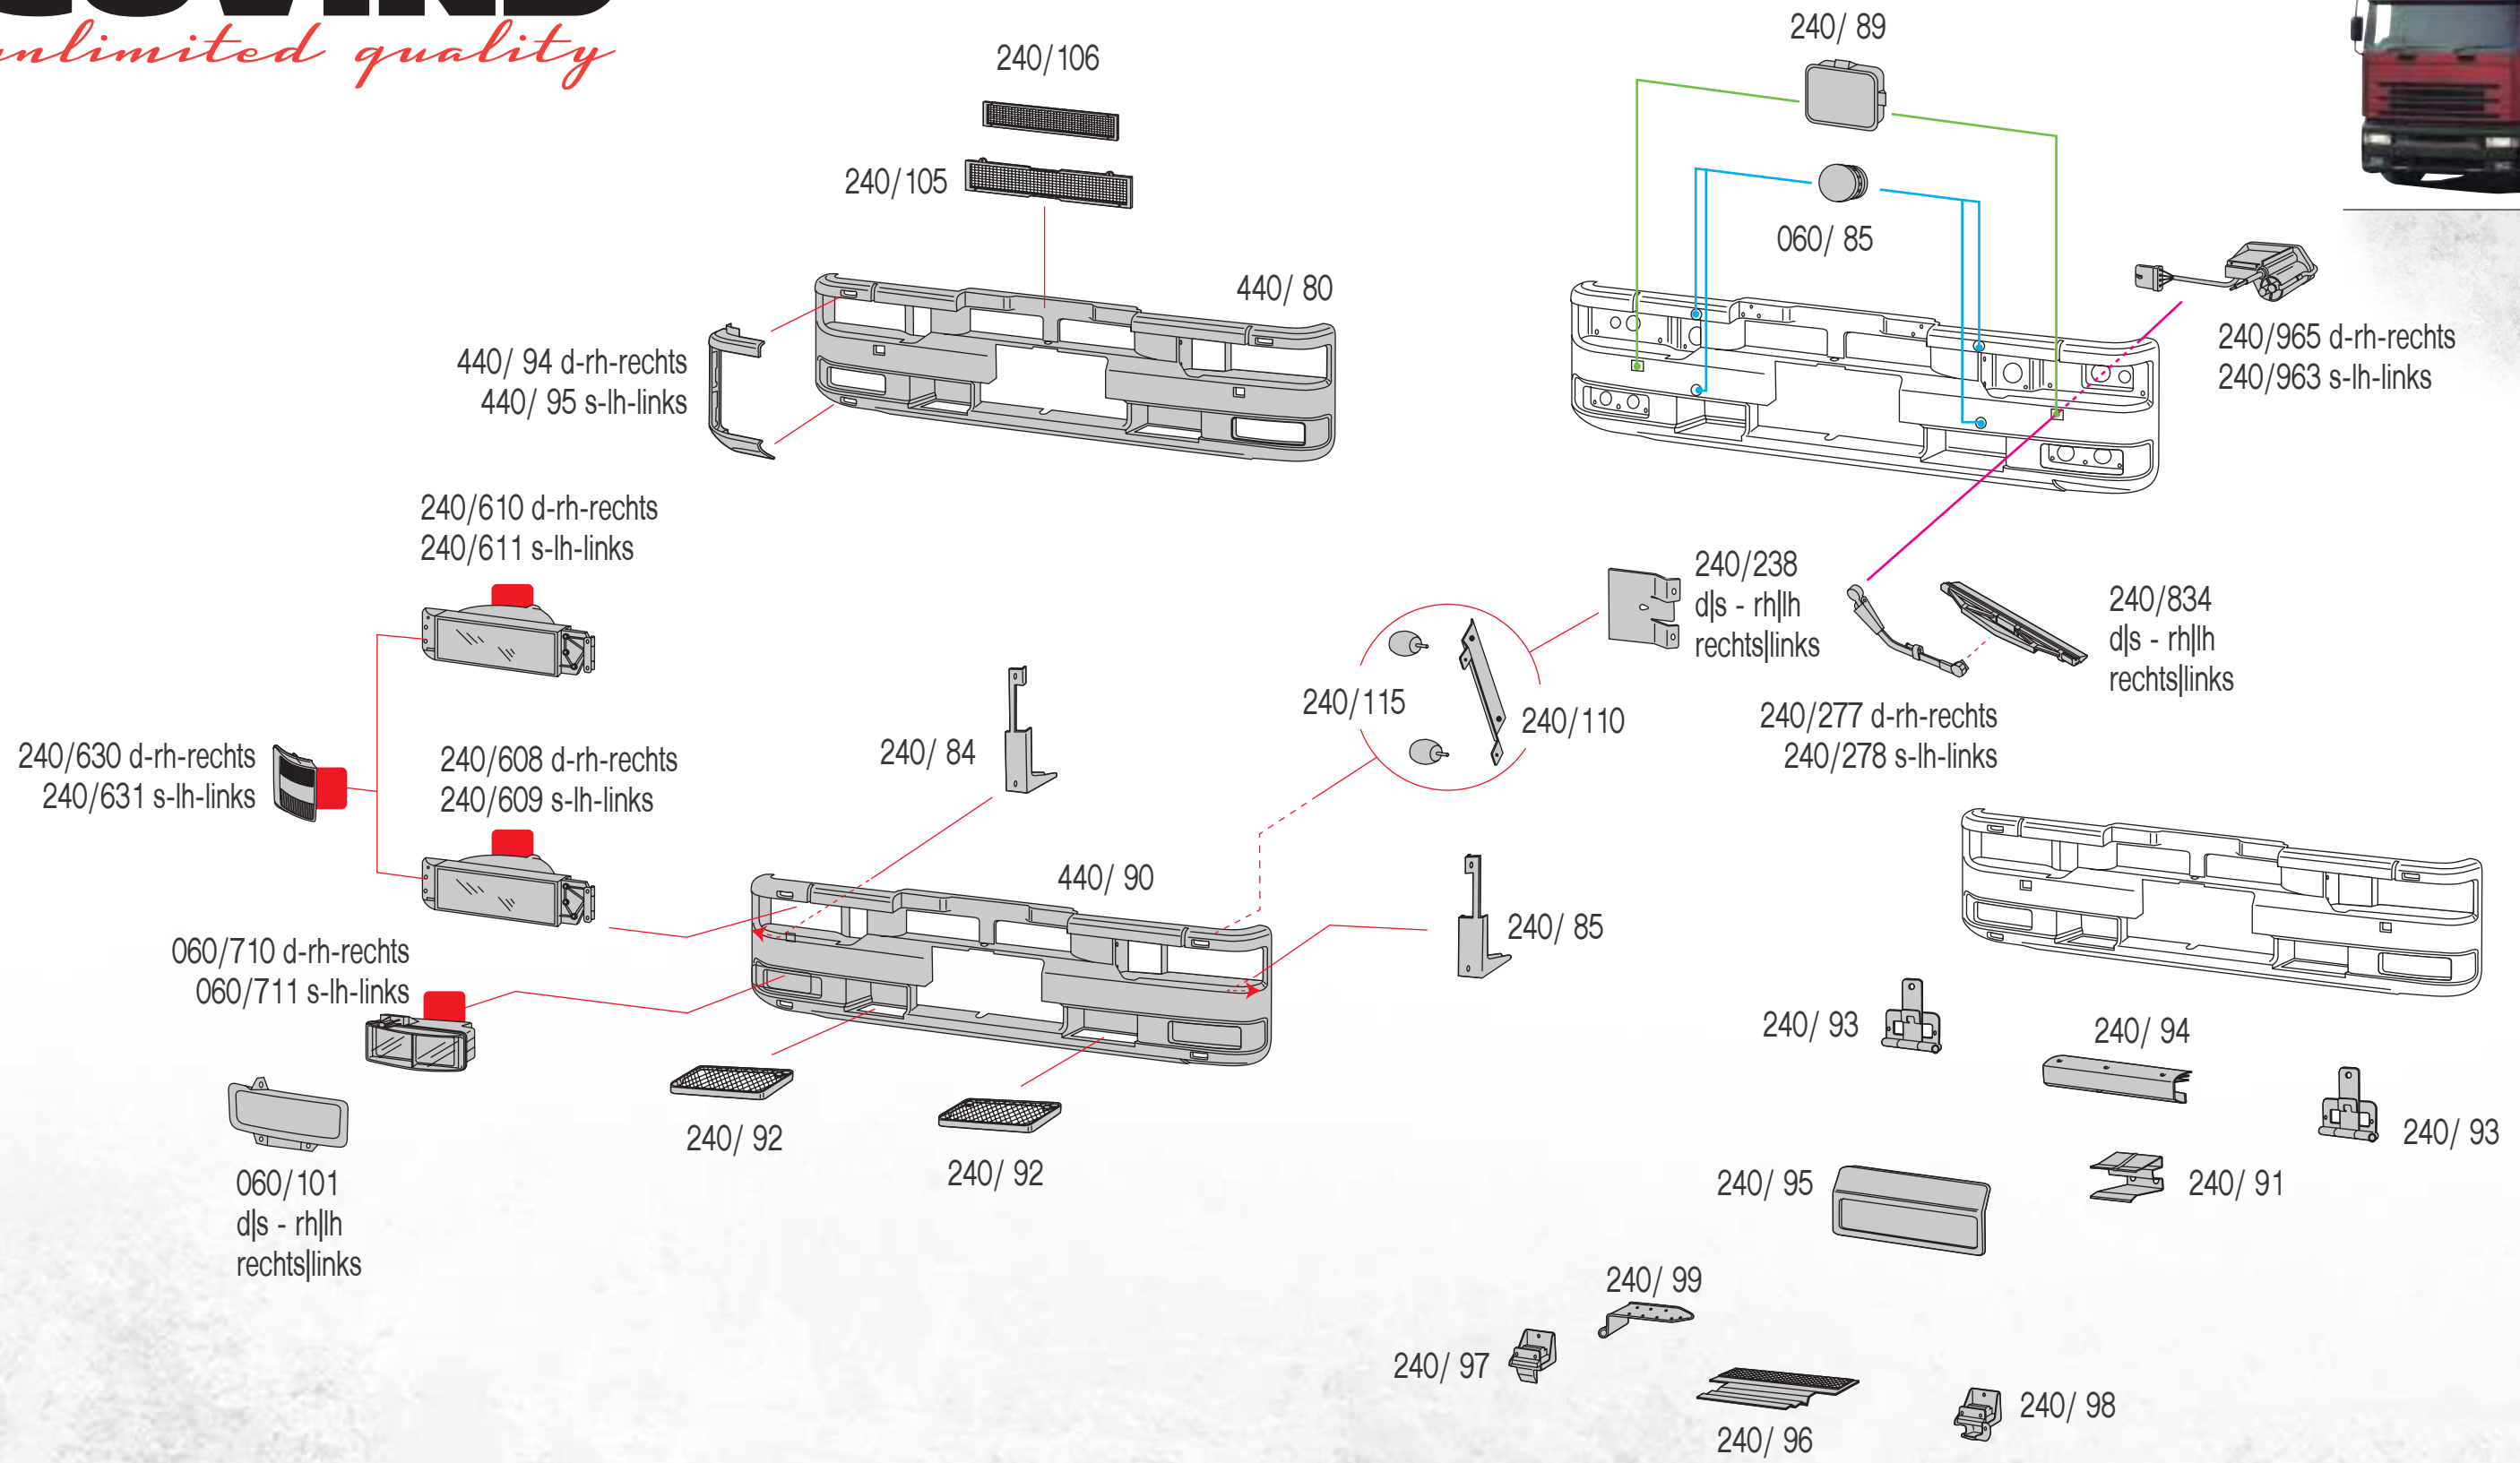

240/610 d-rh-rechts | 240/611 s-lh-links

060/710 d-rh-rechts | 060/711 s-lh-links

240/608 d-rh-rechts | 240/609 s-lh-links

240/630 d-rh-rechts | 240/631 s-lh-links

suitable to
IVECO EUROSTAR