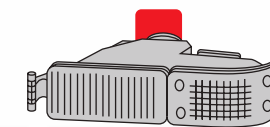

XXL/130 d-rh-rechts
XXL/131 s-lh-links

MLX/700 d-rh-rechts | MLX/701 s-lh-links (1998→)