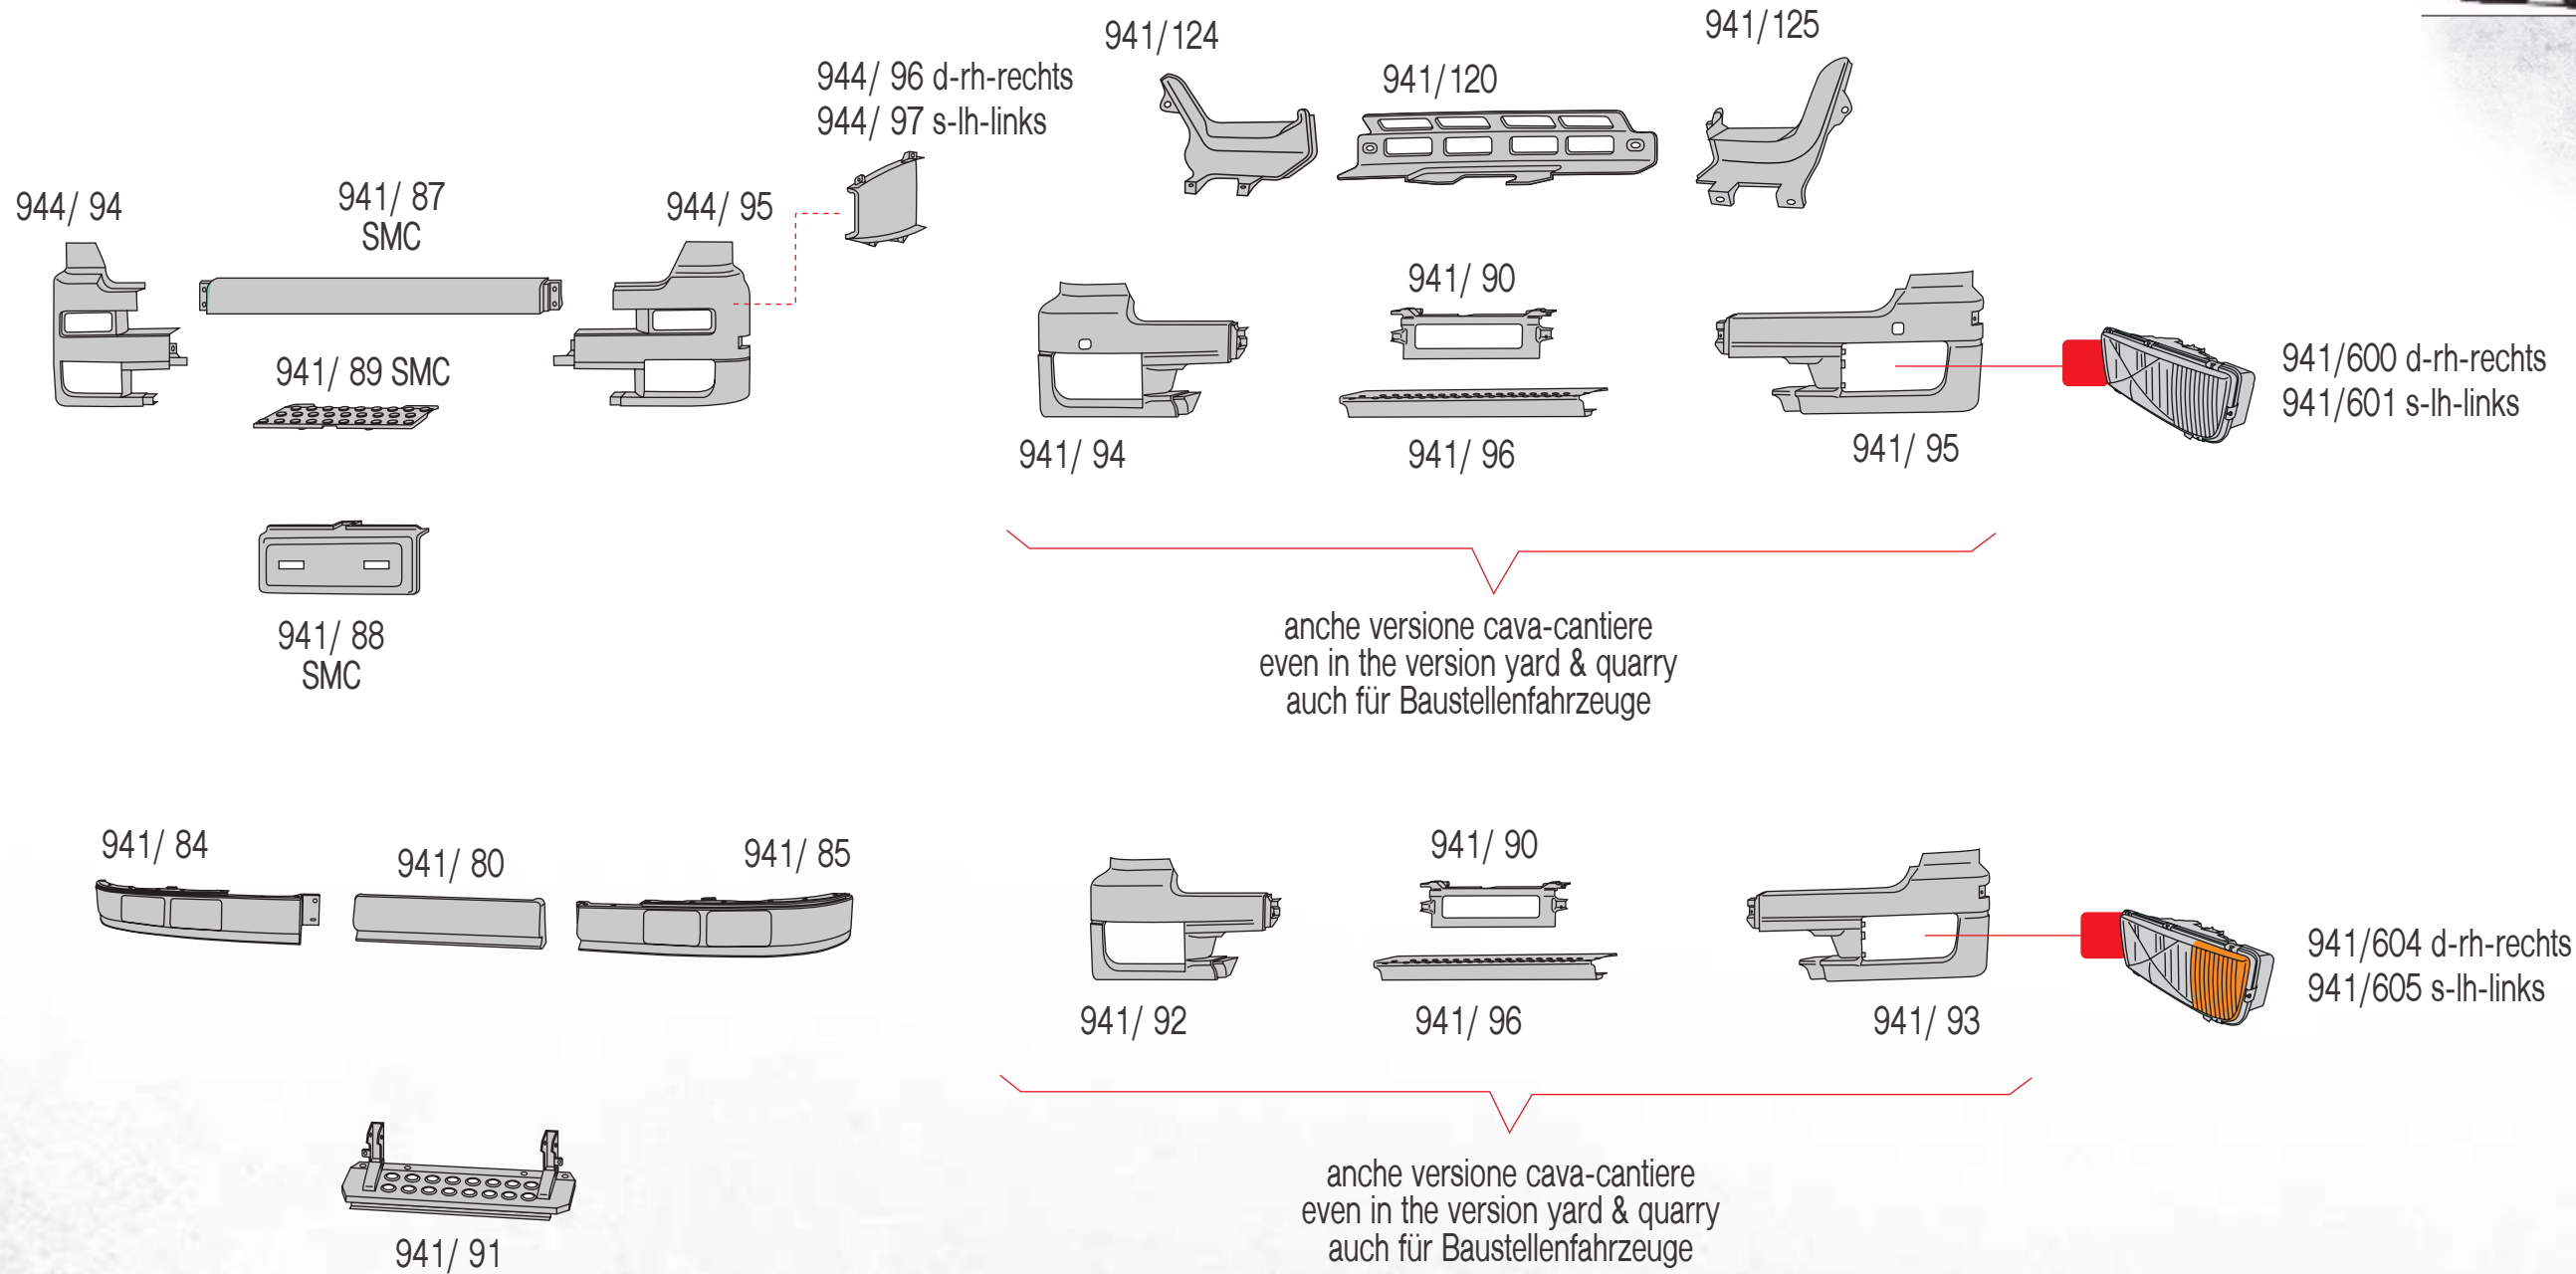

Legenda

 Proiettori Headlamp Scheinwerfer	 Destro Right Einbauort rechts	 Correttore assetto manuale Manual load level adjustment fuer Fahrzeuge ohne Leuchtweiterregelung	 Senza motorino elettrico Electrical screw adjustment ohne Elektromotor	 Senza portalampada Without bulb holder ohne Lampentraeger	 ⁵ Lampeggiatore su specchio retrovisore - luce bianca Lamp on rear view mirror - colourless Blinklicht auf Rueckspiegel - weisses Licht	 Luce di direzione Turn light Blinklicht
 Fendinebbia Fog lamp Nebelscheinwerfer	 Sinistro Left Einbauort links	 P Predisposto per correttore assetto Suitable for load level adjustment fuer Fahrzeuge mit Leuchtweiterregelung	 Con lampadina With bulb mit Gluehbirne	 LED Con led Led type mit LED	 Colore vetro Lens colour Glasfarbe	 Posizione Position Einbauort
 Fanali Lamp Beleuchtungen	 Destro Sinistro Right Left Einbauort rechts links	 Correttore assetto con motorino elettrico Load level with electrical screw adjustment fuer Fahrzeuge mit Leuchtweiterregelung (elektrisch)	 Senza lampadina Without bulb ohne Gluehbirne	 KIT KIT	 Colore alloggiamento Housing colour Gehausedfarbe	
 Catadiotro Reflex-reflector Rueckstrahler	 H7 Lampadina Bulb type Gluehbirne	 Correttore assetto senza motorino elettrico Load level without electrical screw adjustment fuer Fahrzeuge ohne Leuchtweiterregelung (elektrisch)	 Con fendinebbia With fog lamp mit Nebelscheinwerfer	 Con cavo With cable mit Kabel	 Colore vetro e alloggiamento Lens and housing colour Glas- und Gehausedfarbe	
 Faro supplementare Spot light zusätzliche Scheinwerfer	 E Omologazione With E-mark Homologation	 Motorino elettrico Electrical screw adjustment Elektromotor	 DRL Luce diurna Day running light Tagfahrleuchte	 ¹⁶ Lampeggiatore su specchio retrovisore - luce arancio Lamp on rear view mirror - amber Blinklicht auf Rueckspiegel - oranges Licht	 Con cornice With frame mit Rahmen	