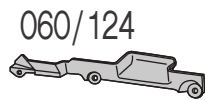

560/130 d-rh-rechts | 560/131 s-lh-links

560/600 d-rh-rechts | 560/601 s-lh-links

suitable to
IVECO 95.EUROCARGO 2008

075/700 d|s-rh|lh-rechts|links

540/610 d-rh-rechts | 540/611 s-lh-links

suitable to
IVECO 75.TECTOR RESTYLING