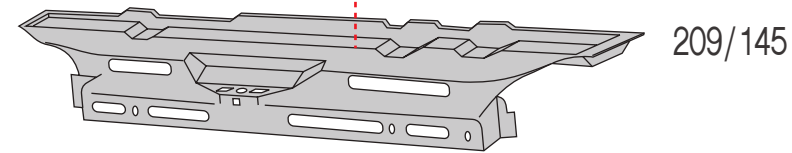

209/145

209/130