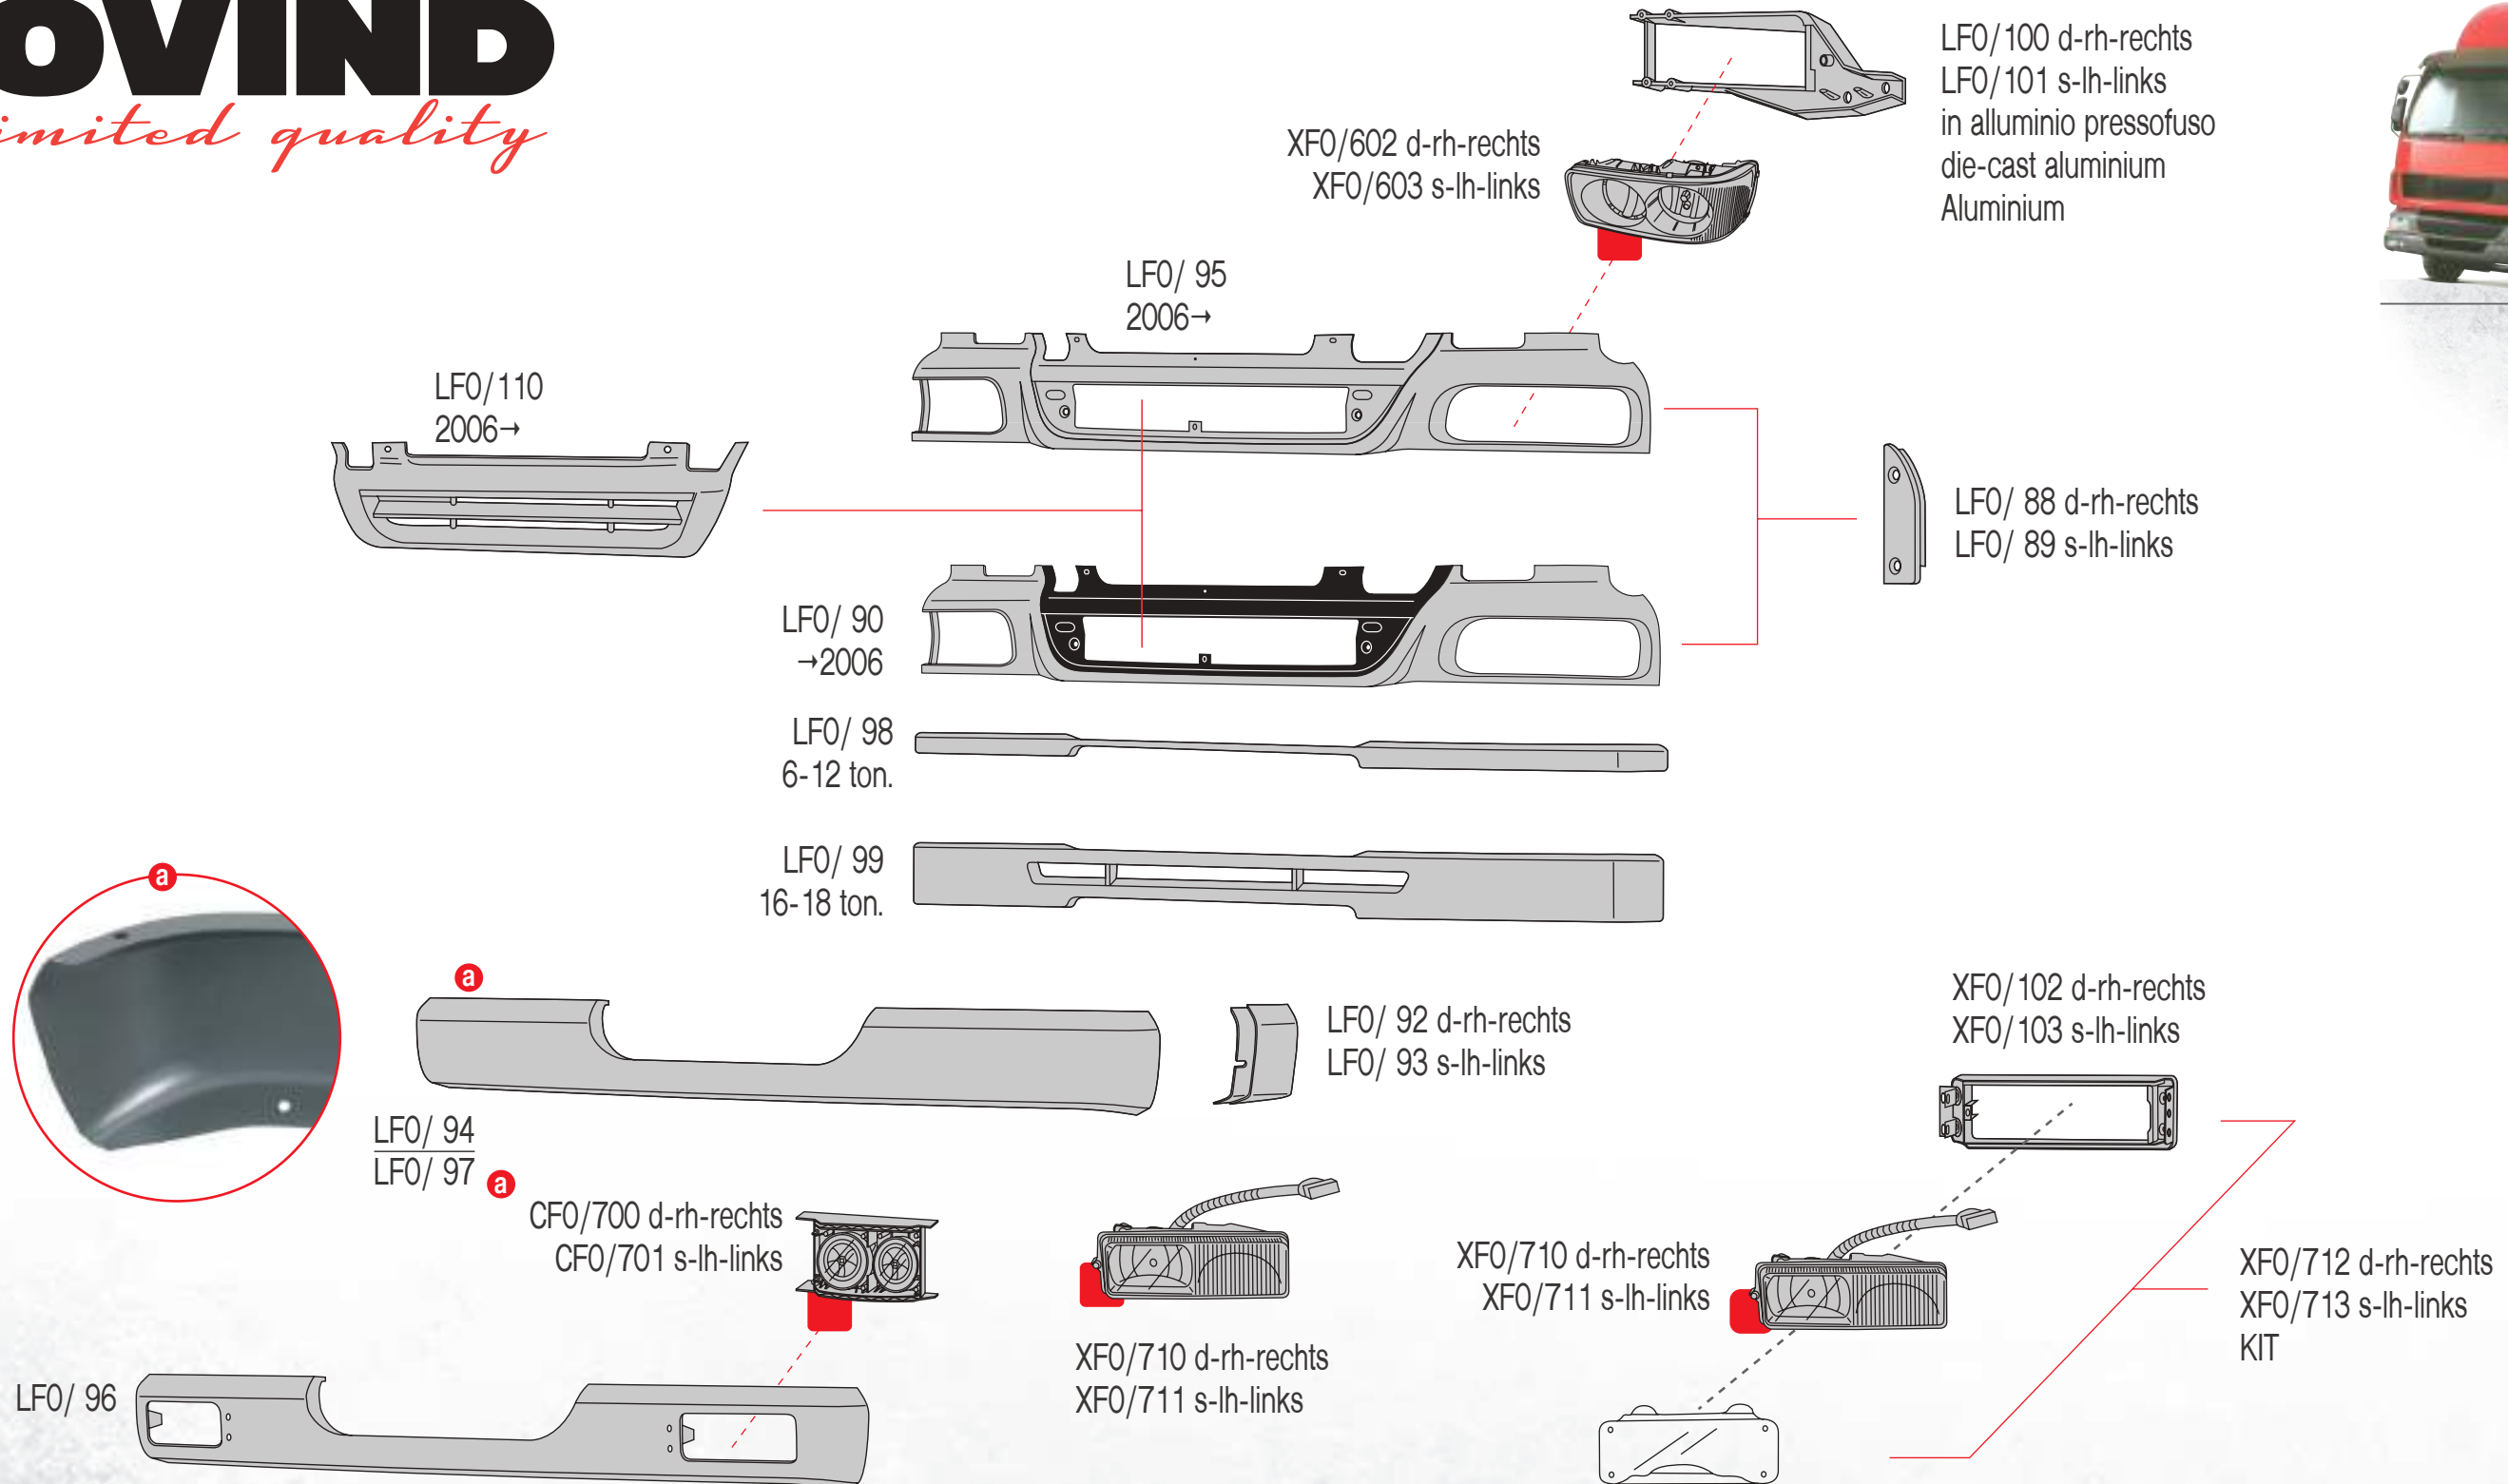

CF0/700 d-rh-rechts | CF0/701 s-lh-links

(2007→2008)

XFO/710 d-rh-rechts | XFO/711 s-lh-links

(→2007)

XFO/602 d-rh-rechts | XFO/603 s-lh-links

(2001→2008)

XFO/712 d-rh-rechts | XFO/713 s-lh-links

(→2007)

suitable to
DAF LF45-55