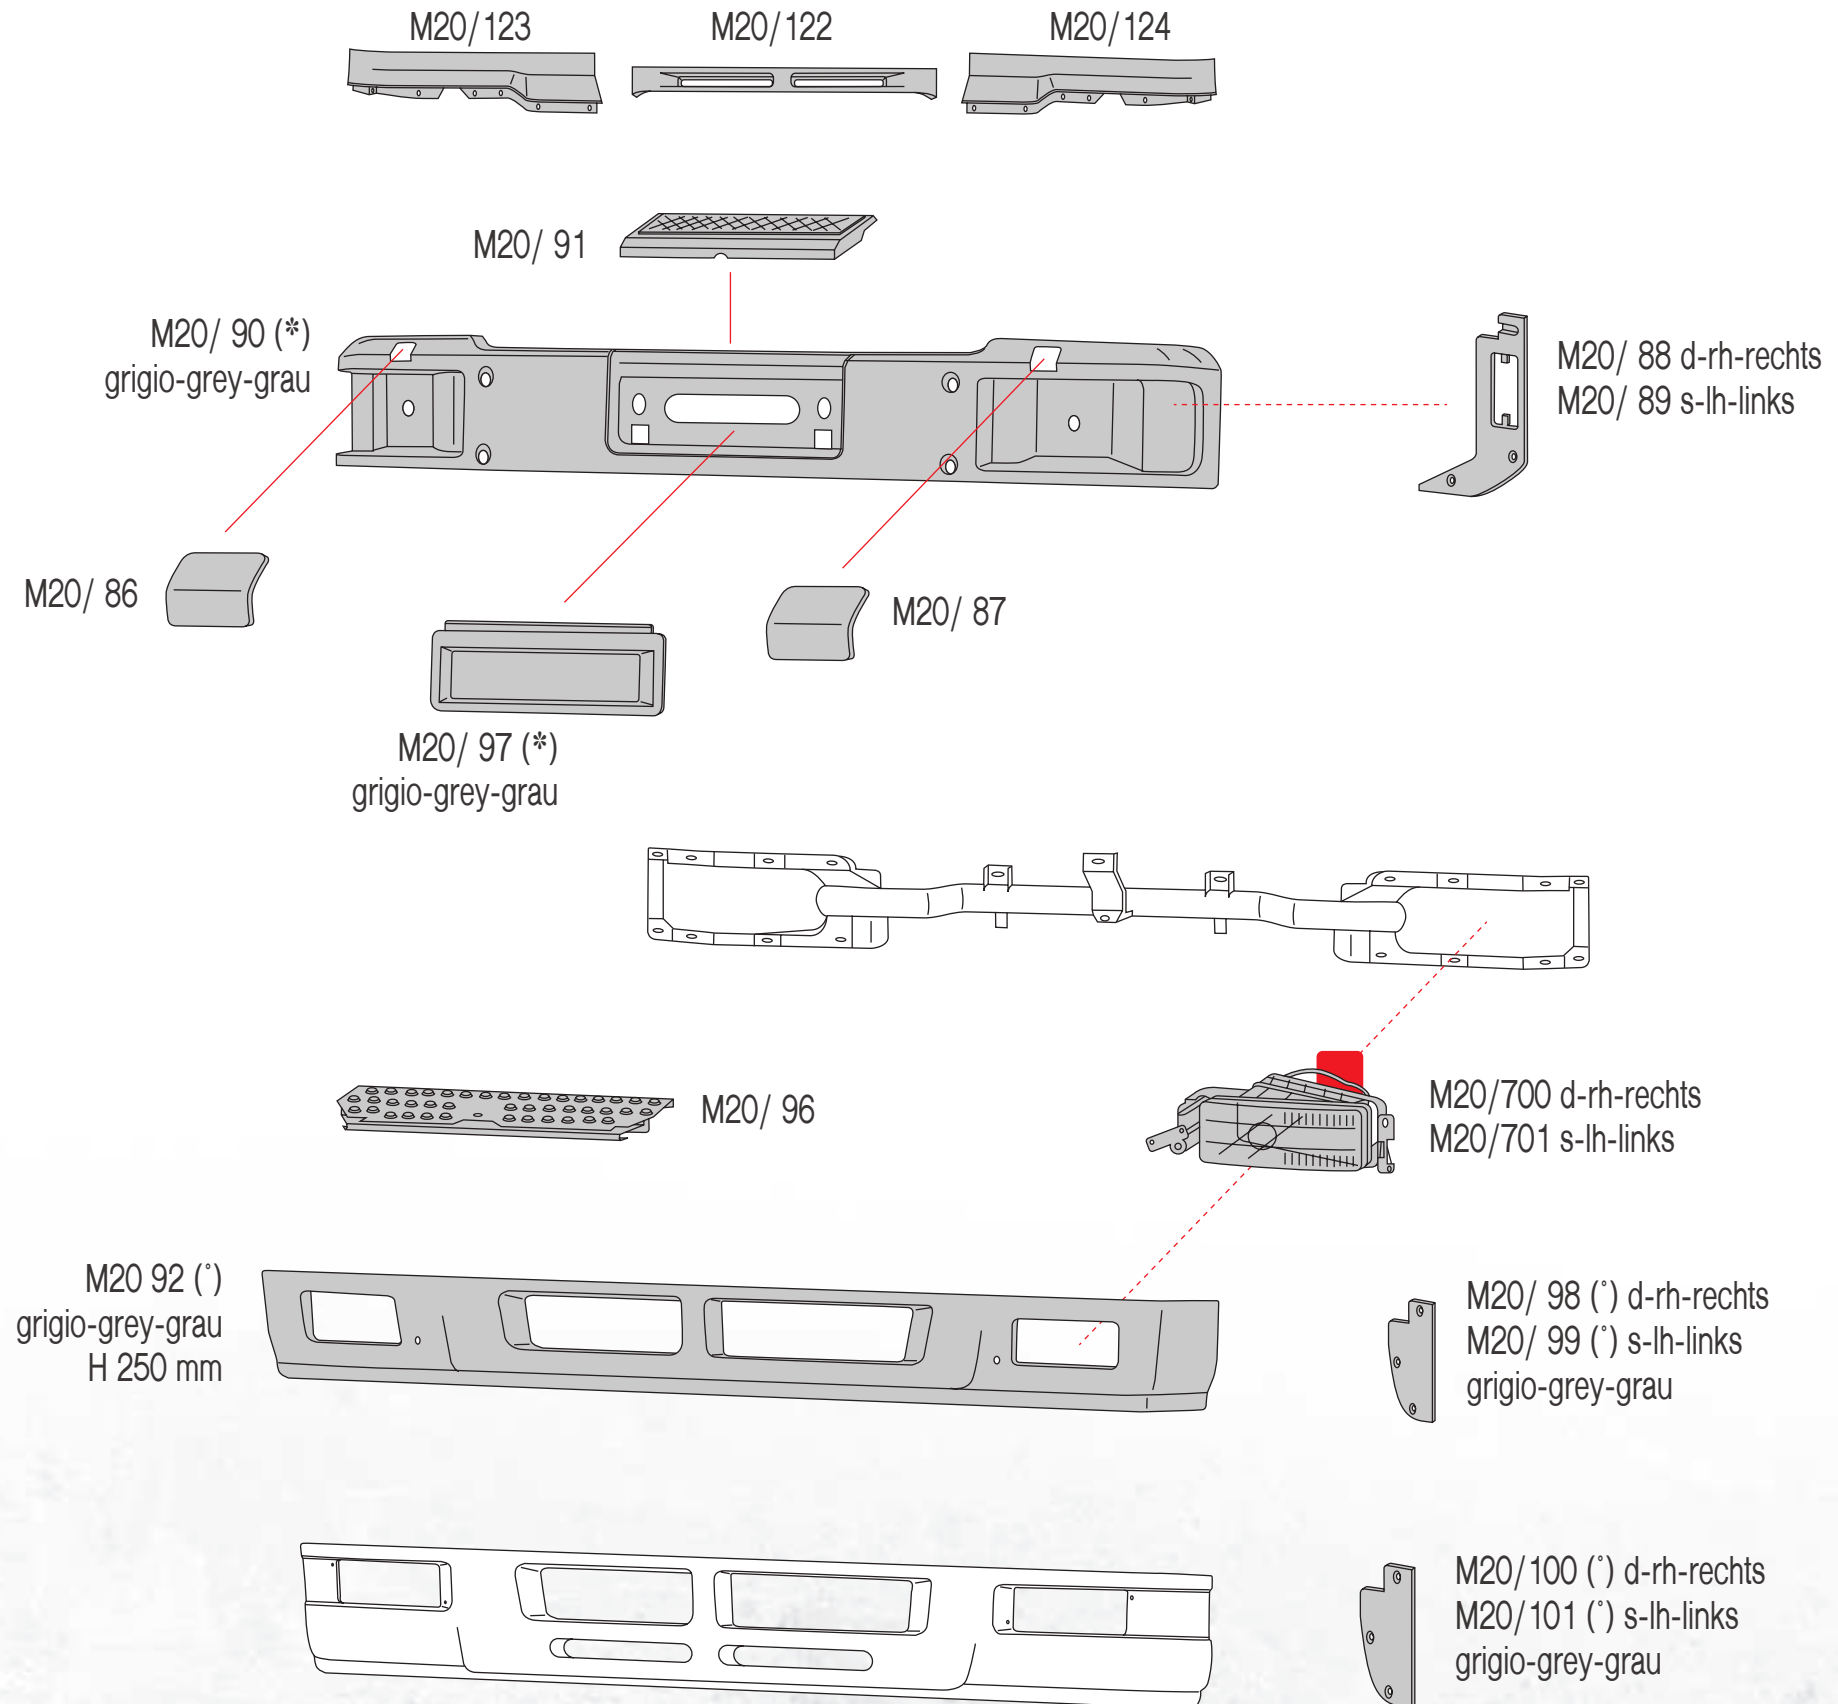

MLX/602 d-rh-rechts | MLX/603 s-lh-links

(2000→)

XXL/700 d-rh-rechts | XXL/701 s-lh-links

(1998→)

XXL/130 d-rh-rechts | XXL/131 s-lh-links

(1998→)

suitable to
MAN TGA M-L-X

M20/700 d-rh-rechts | M20/701 s-lh-links