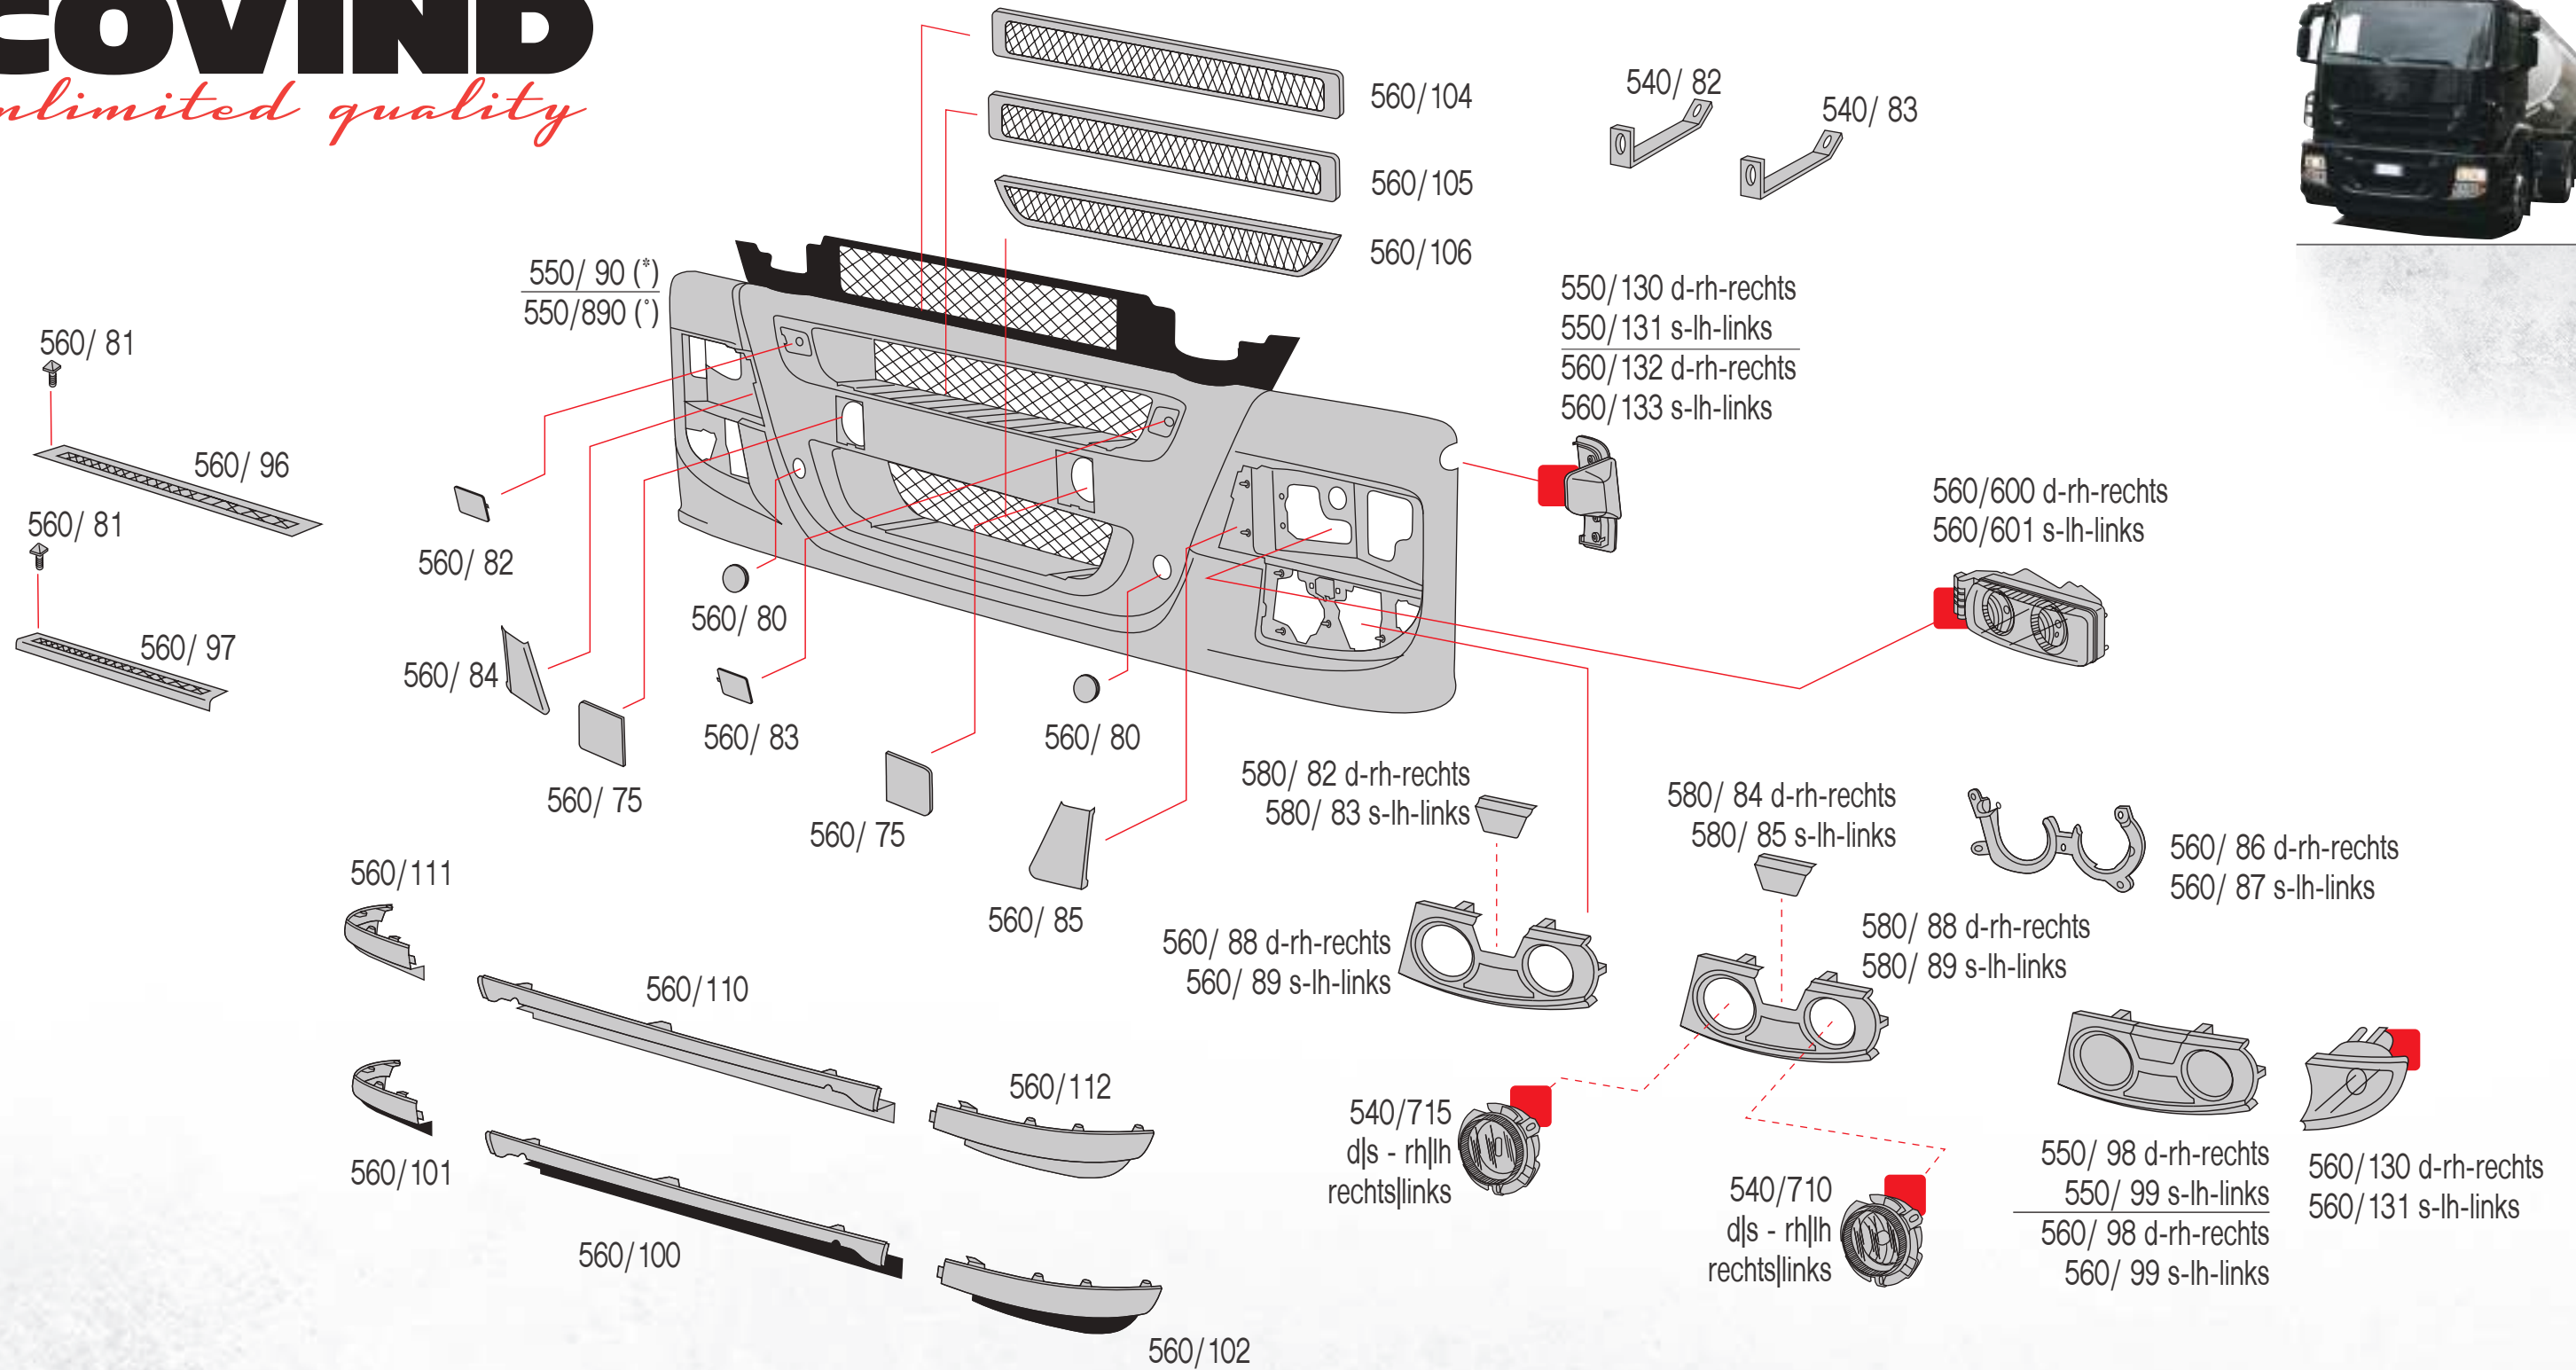

560/600 d-rh-rechts | 560/601 s-lh-links (2007-2013)

550/130 d-rh-rechts | 550/131 s-lh-links (2007-2013)

560/132 d-rh-rechts | 560/133 s-lh-links (2007-2013)

560/130 d-rh-rechts | 560/131 s-lh-links

540/715 d|lh - rh|lh - rechts|links (2013-)

540/710 d|lh - rh|lh - rechts|links (2013-)

(*) vernice di fondo - unprocessed - Scheibenwischer mit Loch
(*) senza vernice di fondo - without unprocessed - nicht grundiert

suitable to
IVECO AD-AT STRALIS 2007