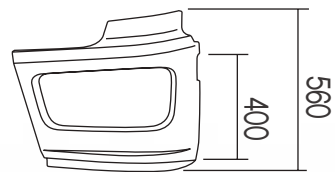

973/142 d-rh-rechts | 973/143 s-lh-links

(2013→)

973/604 d-rh-rechts | 973/605 s-lh-links

(2004→)

suitable to

MERCEDES-BENZ ATEGO EURO 6