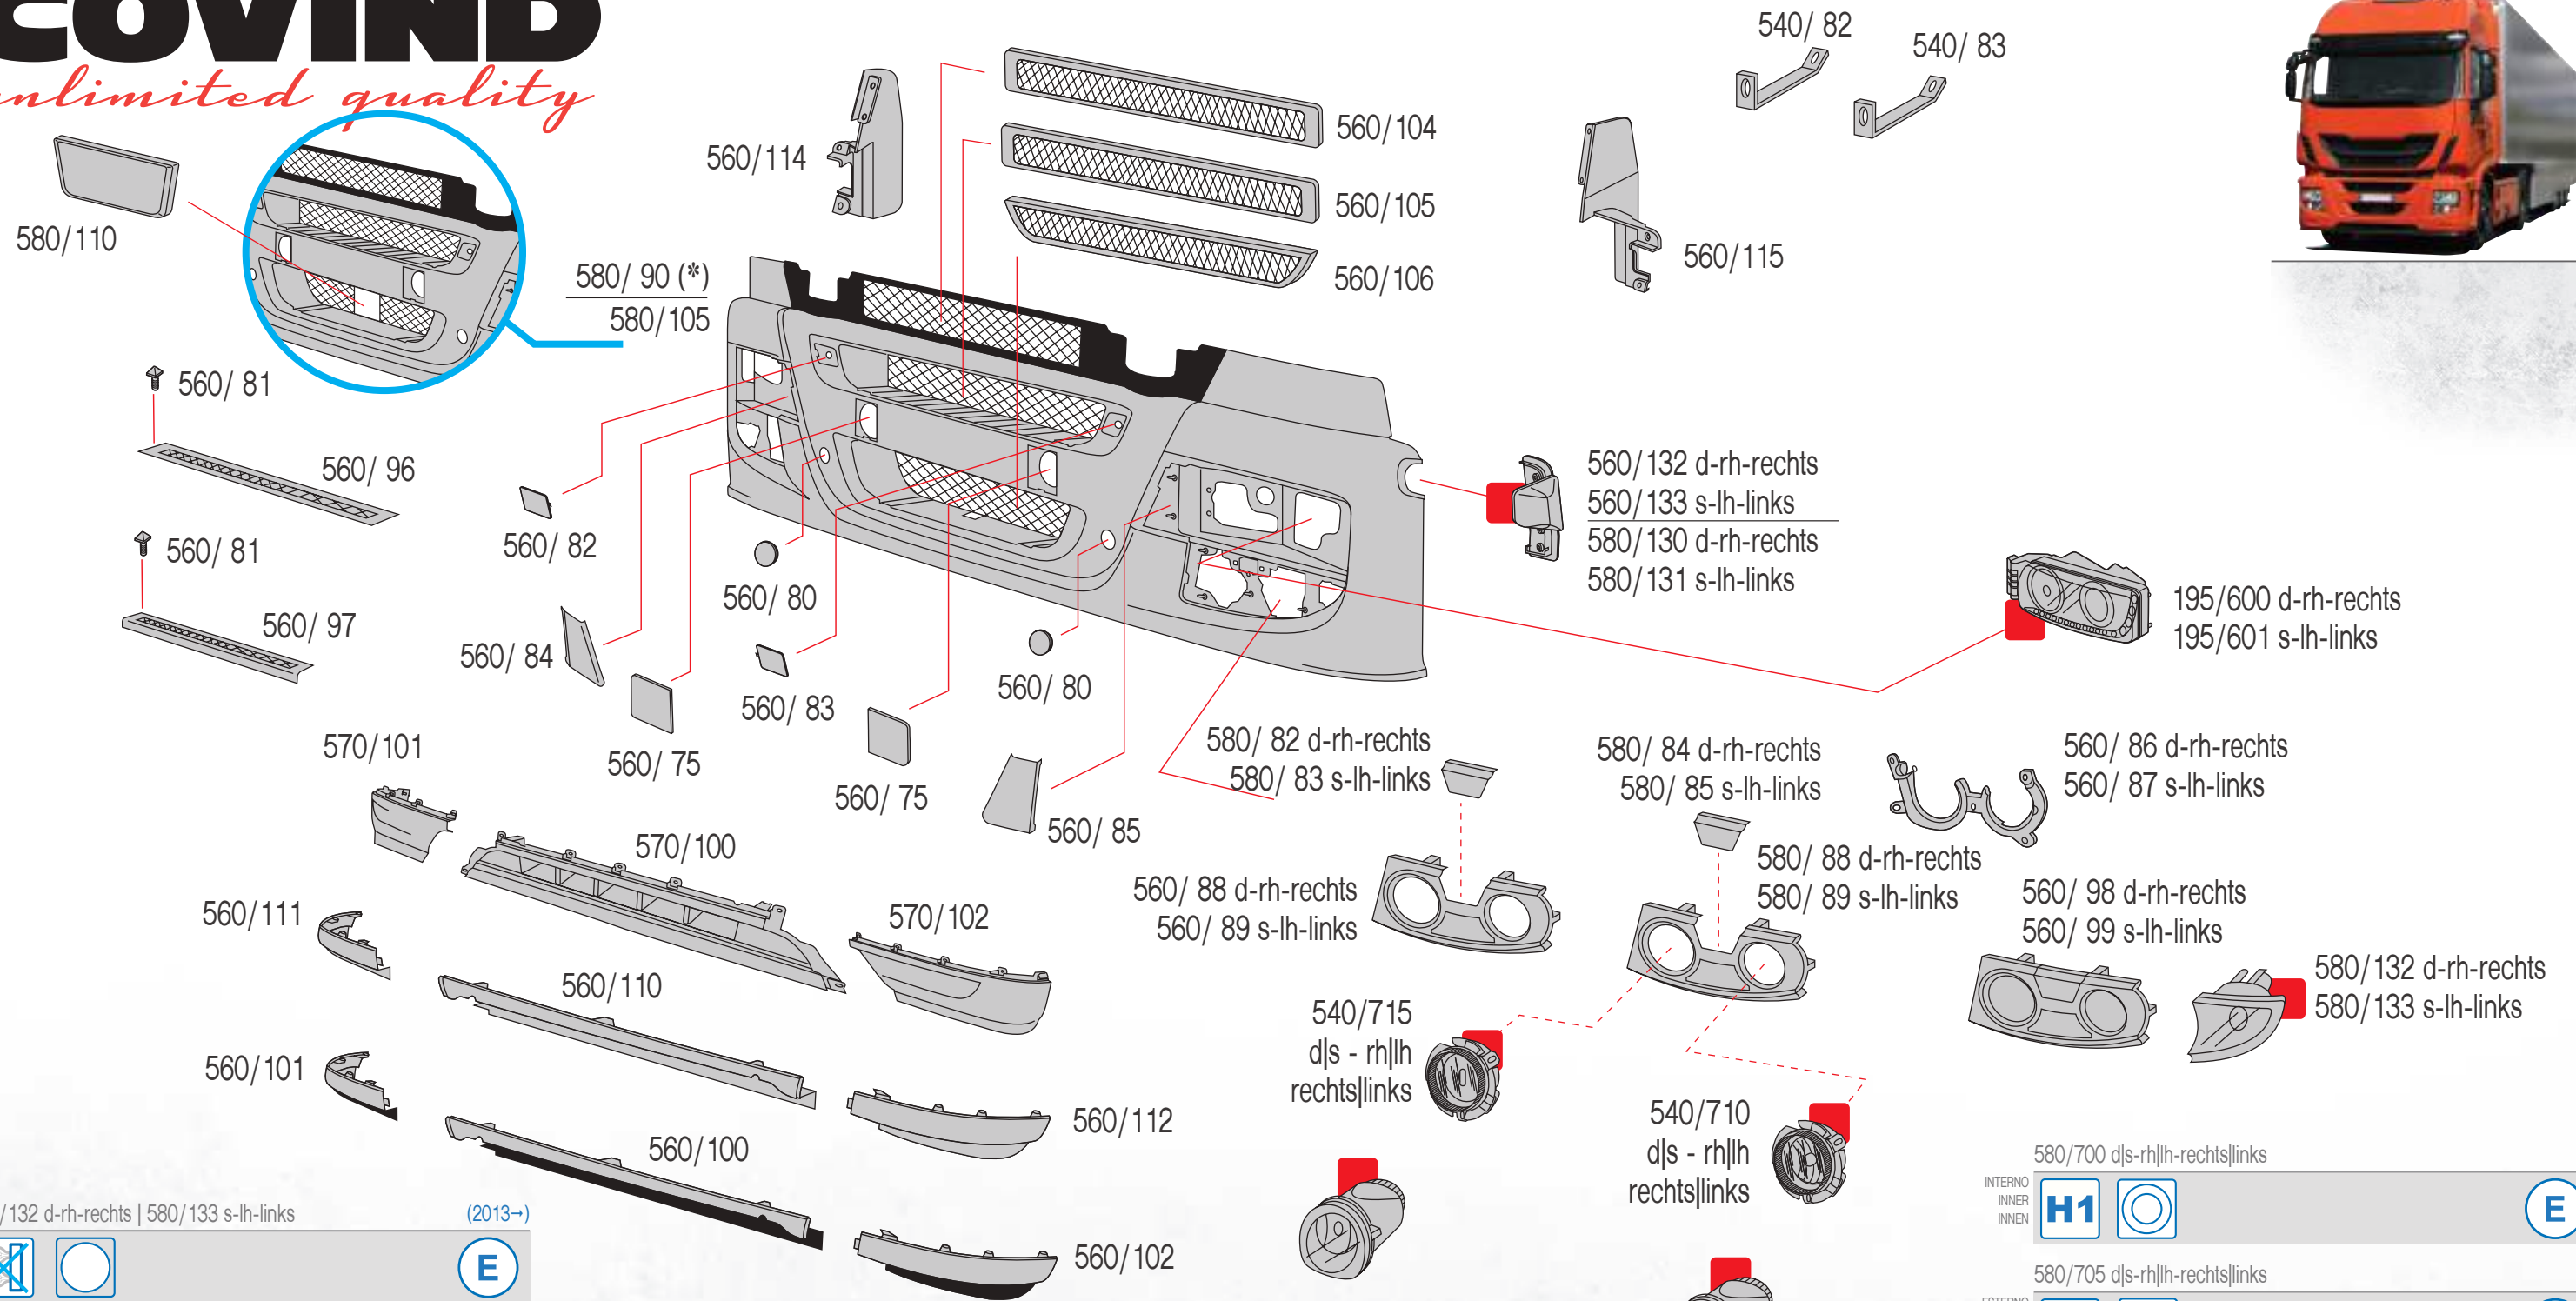

COVIND

unlimited quality

580/132 d-rh-rechts | 580/133 s-lh-links (2013→)

195/600 d-rh-rechts | 195/601 s-lh-links (2013→)

SENZA CENTRALINA
WITHOUT CONTROL UNIT
OHNE STEUERUNG

560/132 d-rh-rechts | 560/133 s-lh-links (2013→)

3 FORI
3 HOLES
3 AUSSCHNITT

580/130 d-rh-rechts | 580/131 s-lh-links (2013→)

3 FORI
3 HOLES
3 AUSSCHNITT

(*) vernice di fondo - unprocessed - Scheibenwischer mit Loch

suitable to
IVECO AS STRALIS 2013 HI-WAY EURO 6