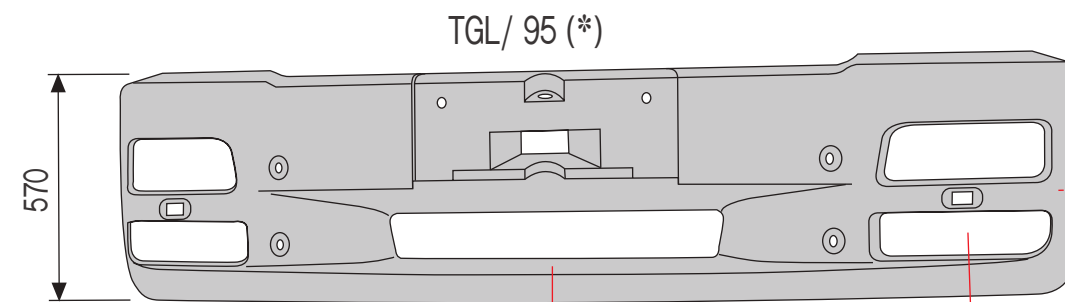

TGL/100 (°) d-rh-rechts
TGL/101 (°) s-lh-links

TGL/215 (*)

MLX/700 d-rh-rechts
MLX/701 s-lh-links
XXL/700 d-rh-rechts
XXL/701 s-lh-links

XXL/130 d-rh-rechts
XXL/131 s-lh-links

MLX/700 d-rh-rechts | MLX/701 s-lh-links (1998→)

XXL/700 d-rh-rechts | XXL/701 s-lh-links (1998→)

XXL/130 d-rh-rechts | XXL/131 s-lh-links (1998→)

(*) verniciato - painted - strukturlackiert (°) grezzo - unprocessed - roh

suitable to
MAN TGL 8.180