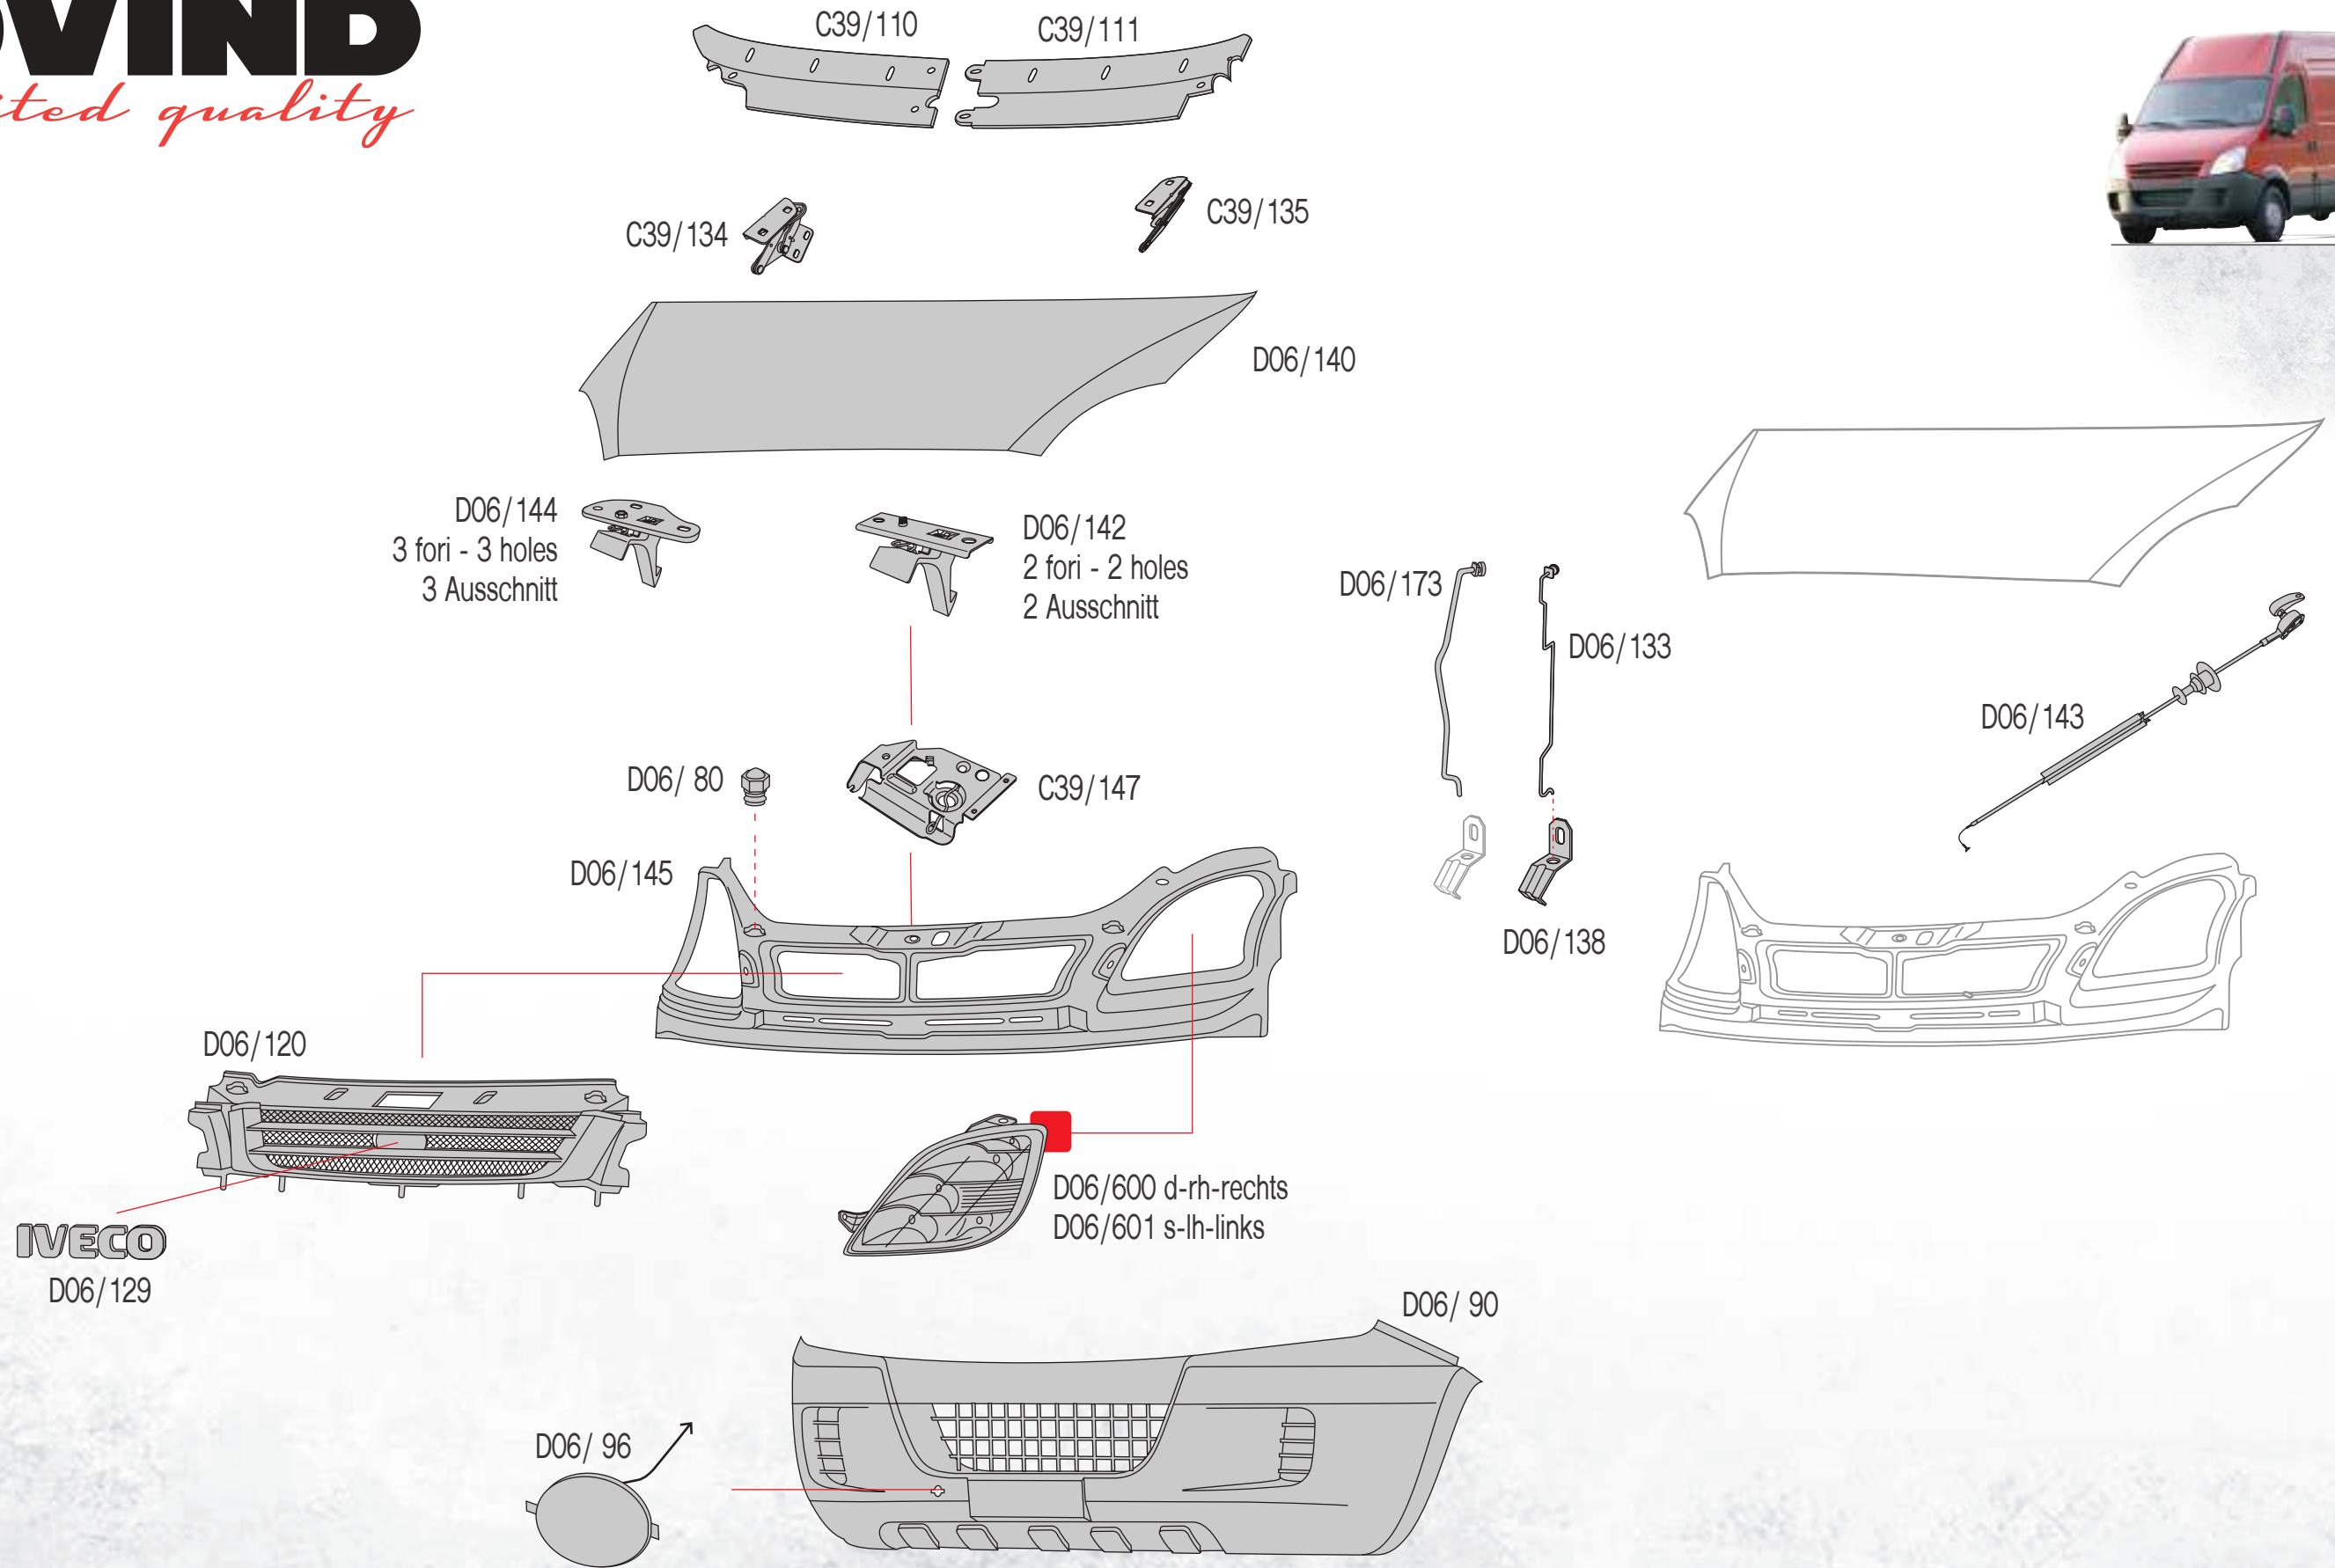

D12/85 

D12/96 d-rh-rechts
D12/97 s-lh-links 

D12/684 d-rh-rechts
D12/685 s-lh-links 

D12/754 d-rh-rechts | D12/755 s-lh-links (2012-2013)

D12/684 d-rh-rechts | D12/685 s-lh-links (2012-2013)

suitable to
IVECO DAILY 2012