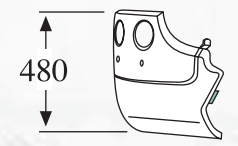

suitable to
SCANIA R 2010 CP