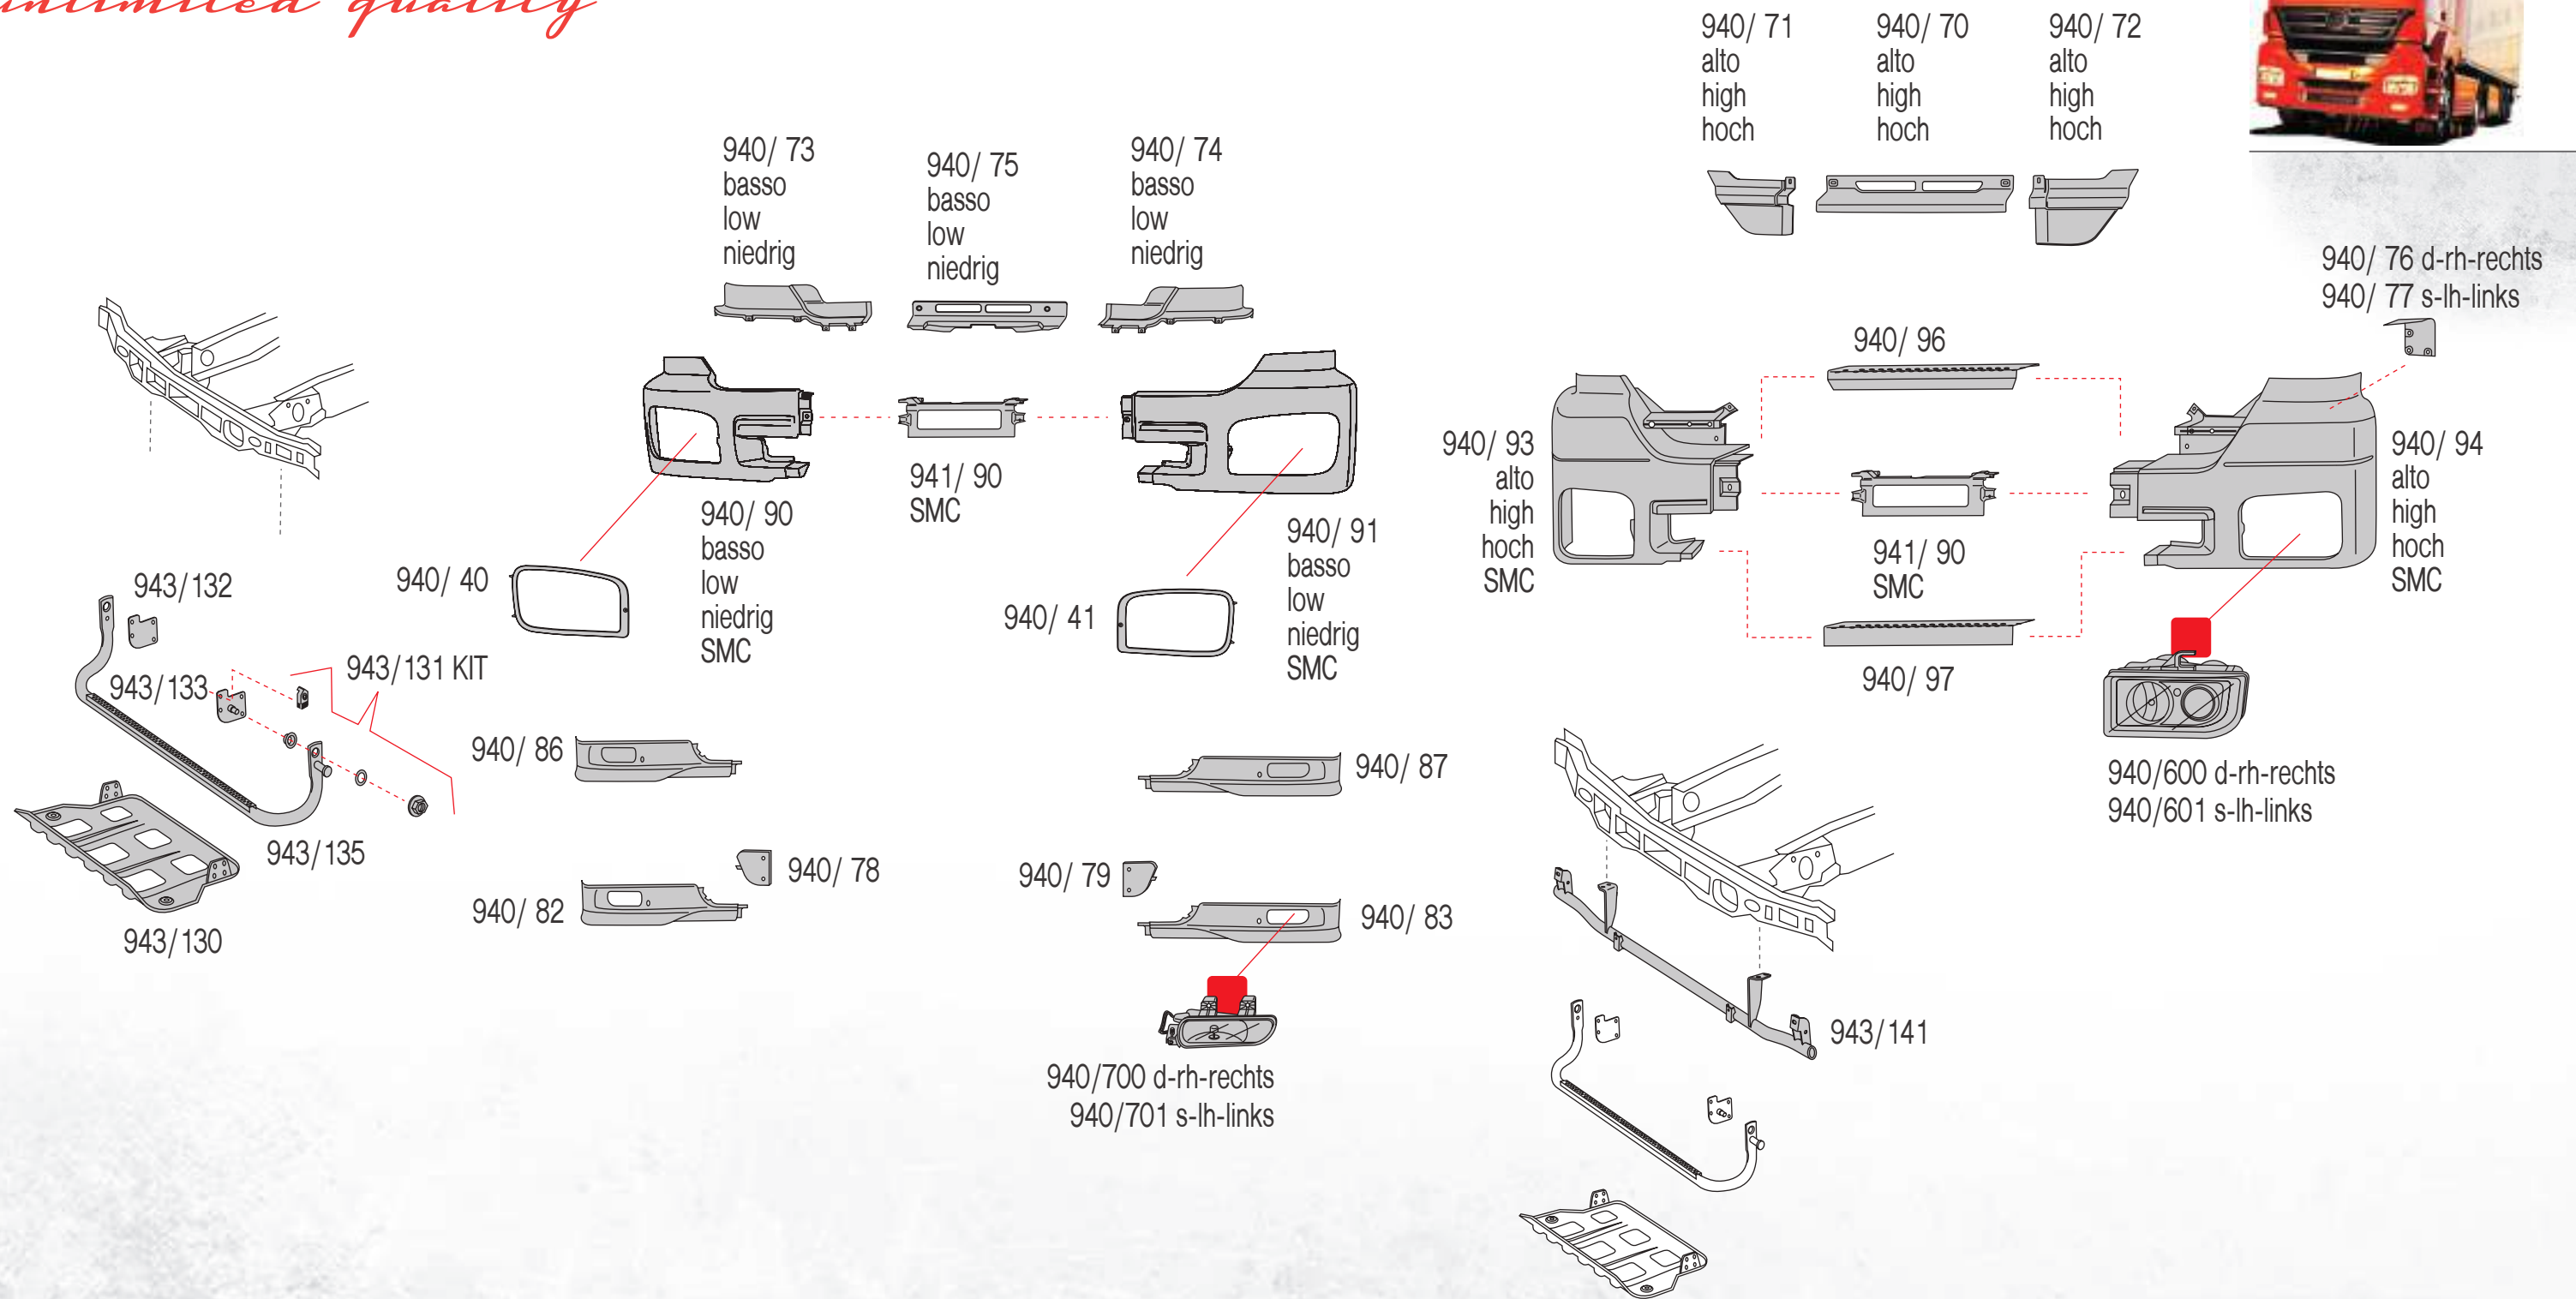

Legenda

 Proiettori Headlamp Scheinwerfer	 Destro Right Einbauort rechts	 Correttore assetto manuale Manual load level adjustment fuer Fahrzeuge ohne Leuchtweiterregelung	 Senza motorino elettrico Electrical screw adjustment ohne Elektromotor	 Senza portalampada Without bulb holder ohne Lampentraeger	 ⁵ Lampeggiatore su specchio retrovisore - luce bianca Lamp on rear view mirror - colourless Blinklicht auf Rueckspiegel - weisses Licht	 Luce di direzione Turn light Blinklicht
 Fendinebbia Fog lamp Nebelscheinwerfer	 Sinistro Left Einbauort links	 P Predisposto per correttore assetto Suitable for load level adjustment fuer Fahrzeuge mit Leuchtweiterregelung	 Con lampadina With bulb mit Gluehbirne	 LED Con led Led type mit LED	 Colore vetro Lens colour Glasfarbe	 Posizione Position Einbauort
 Fanali Lamp Beleuchtungen	 Destro Sinistro Right Left Einbauort rechts links	 Correttore assetto con motorino elettrico Load level with electrical screw adjustment fuer Fahrzeuge mit Leuchtweiterregelung (elektrisch)	 Senza lampadina Without bulb ohne Gluehbirne	 KIT KIT	 Colore alloggiamento Housing colour Gehauesefarbe	
 Catadiottro Reflex-reflector Rueckstrahler	 H7 Lampadina Bulb type Gluehbirne	 Correttore assetto senza motorino elettrico Load level without electrical screw adjustment fuer Fahrzeuge ohne Leuchtweiterregelung (elektrisch)	 Con fendinebbia With fog lamp mit Nebelscheinwerfer	 Con cavo With cable mit Kabel	 Colore vetro e alloggiamento Lens and housing colour Glas- und Gehauesefarbe	
 Faro supplementare Spot light zusätzliche Scheinwerfer	 E Omologazione With E-mark Homologation	 Motorino elettrico Electrical screw adjustment Elektromotor	 DRL Luce diurna Day running light Tagfahrleuchte	 ¹⁶ Lampeggiatore su specchio retrovisore - luce arancio Lamp on rear view mirror - amber Blinklicht auf Rueckspiegel - oranges Licht	 Con cornice With frame mit Rahmen	