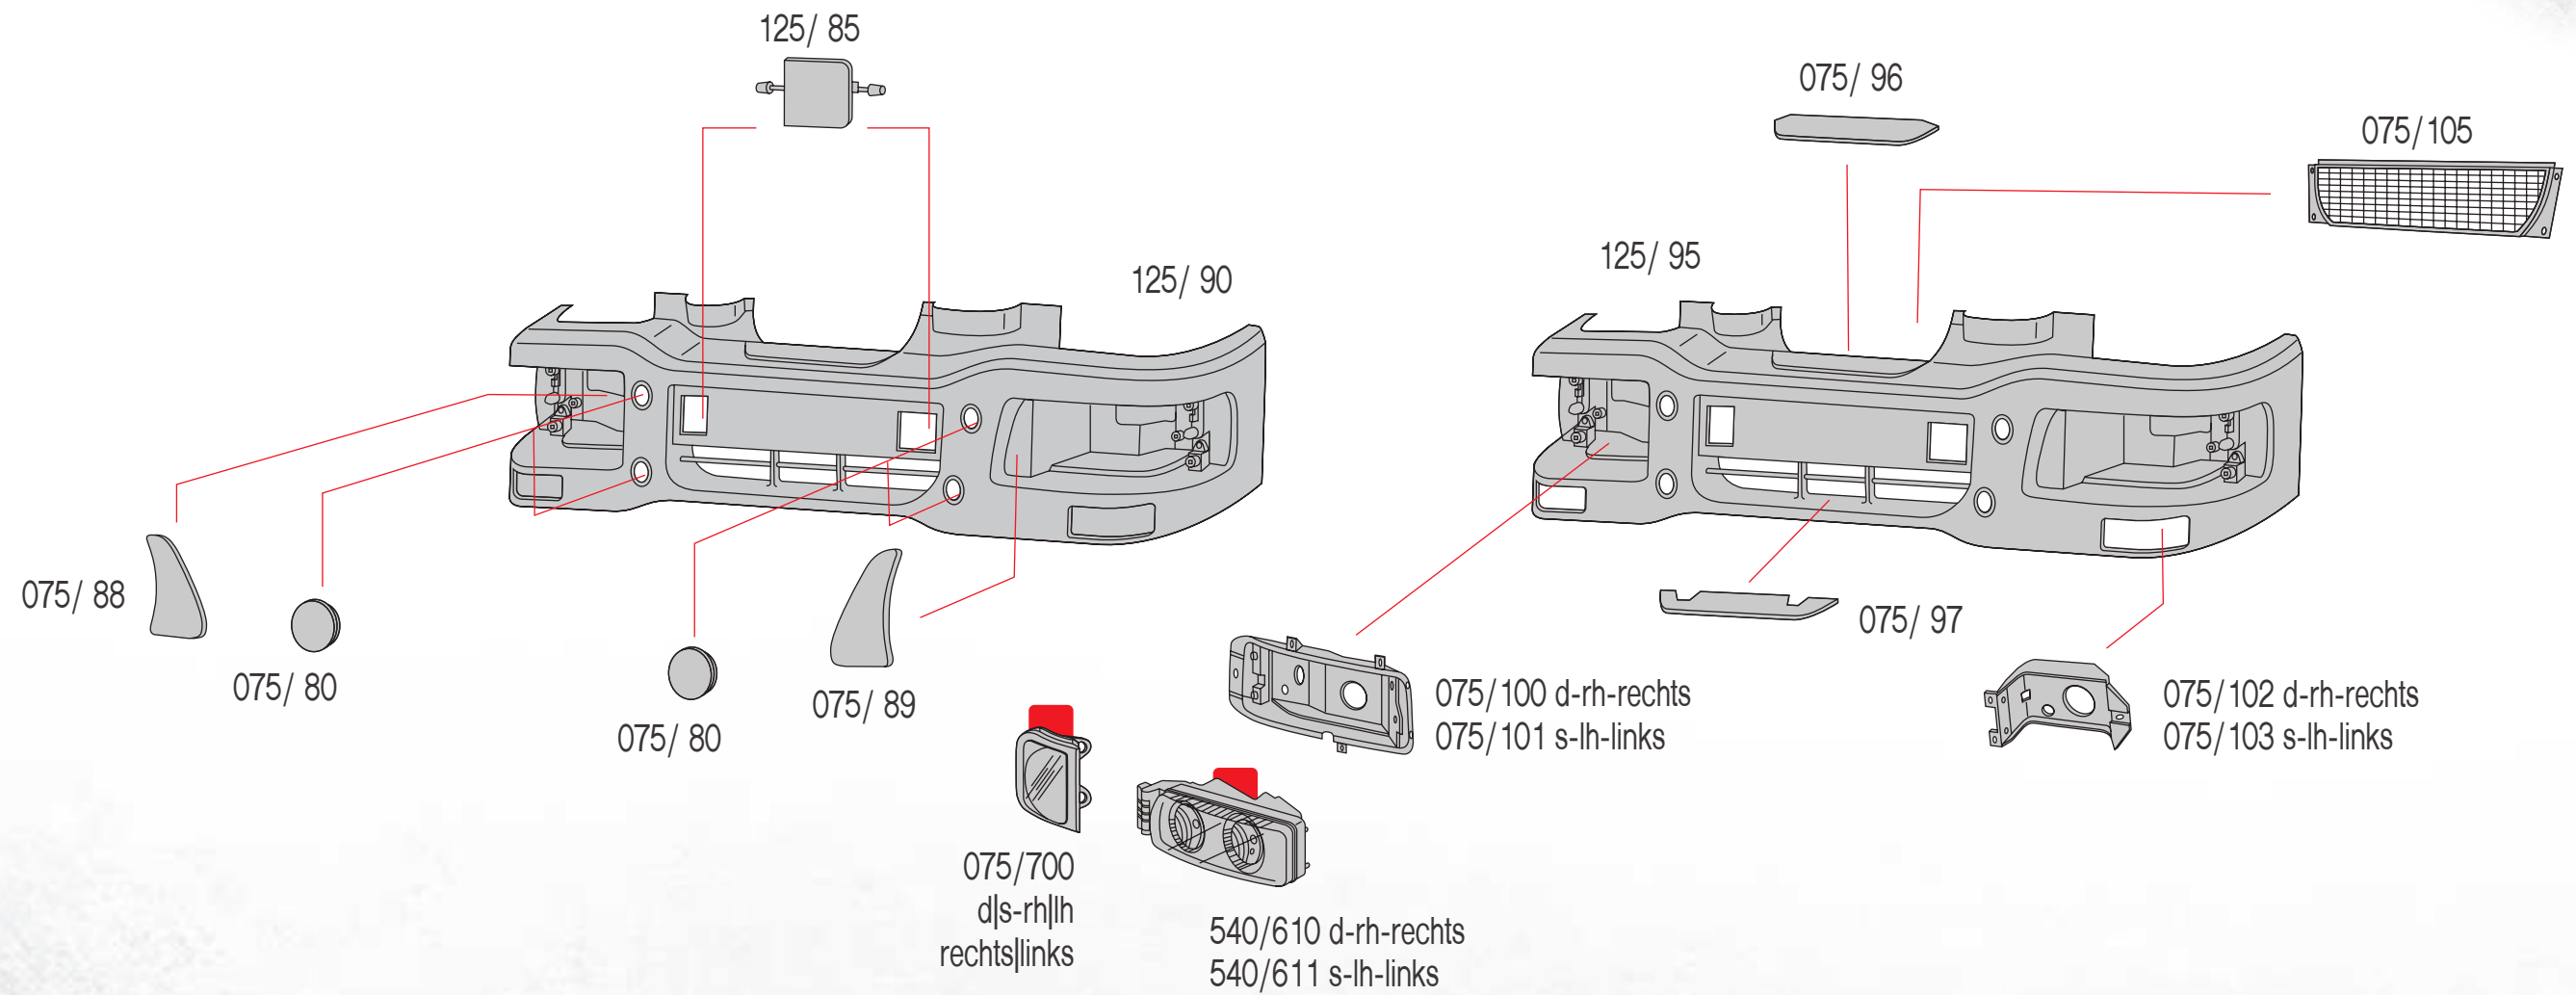

suitable to
IVECO 225.EUROCARGO 2015

560/130 d-rh-rechts | 560/131 s-lh-links

560/600 d-rh-rechts | 560/601 s-lh-links

580/700 d/s-rh|lh-rechts|links

suitable to

IVECO 135.EUROCARGO 2008

075/700 d|s-rh|lh-rechts|links