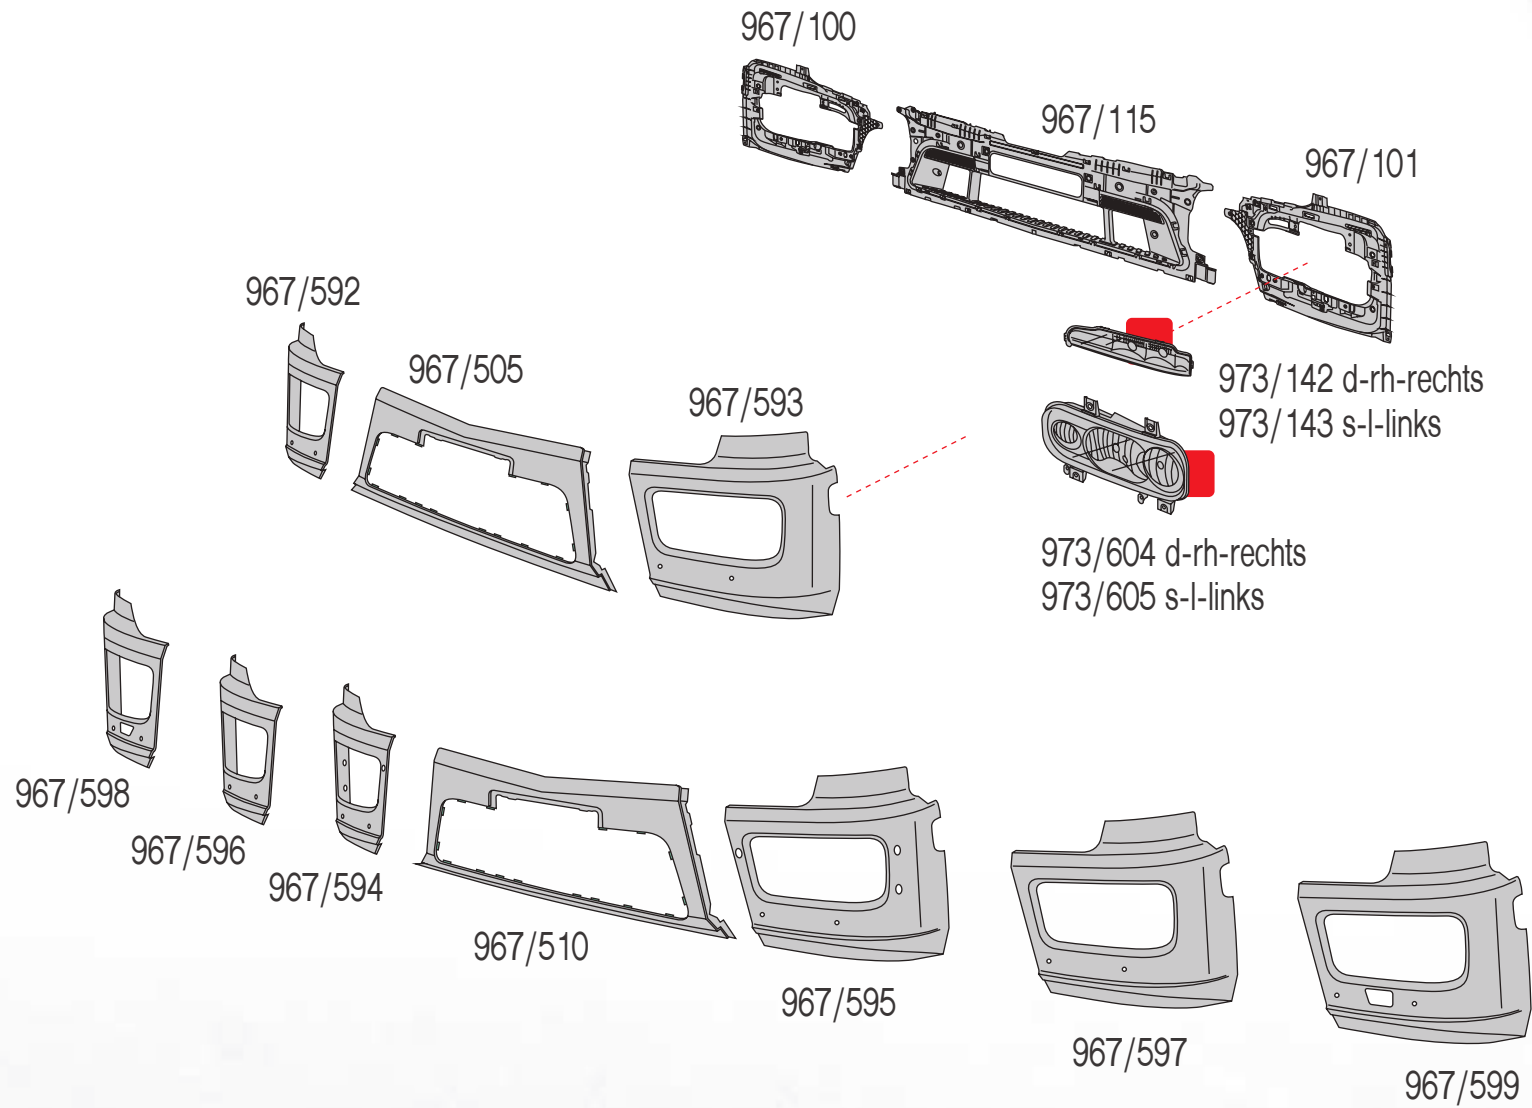

973/142 d-rh-rechts | 973/143 s-lh-links

(2013→)

973/604 d-rh-rechts | 973/605 s-lh-links

(2004→)

suitable to

MERCEDES-BENZ ATEGO EURO 6