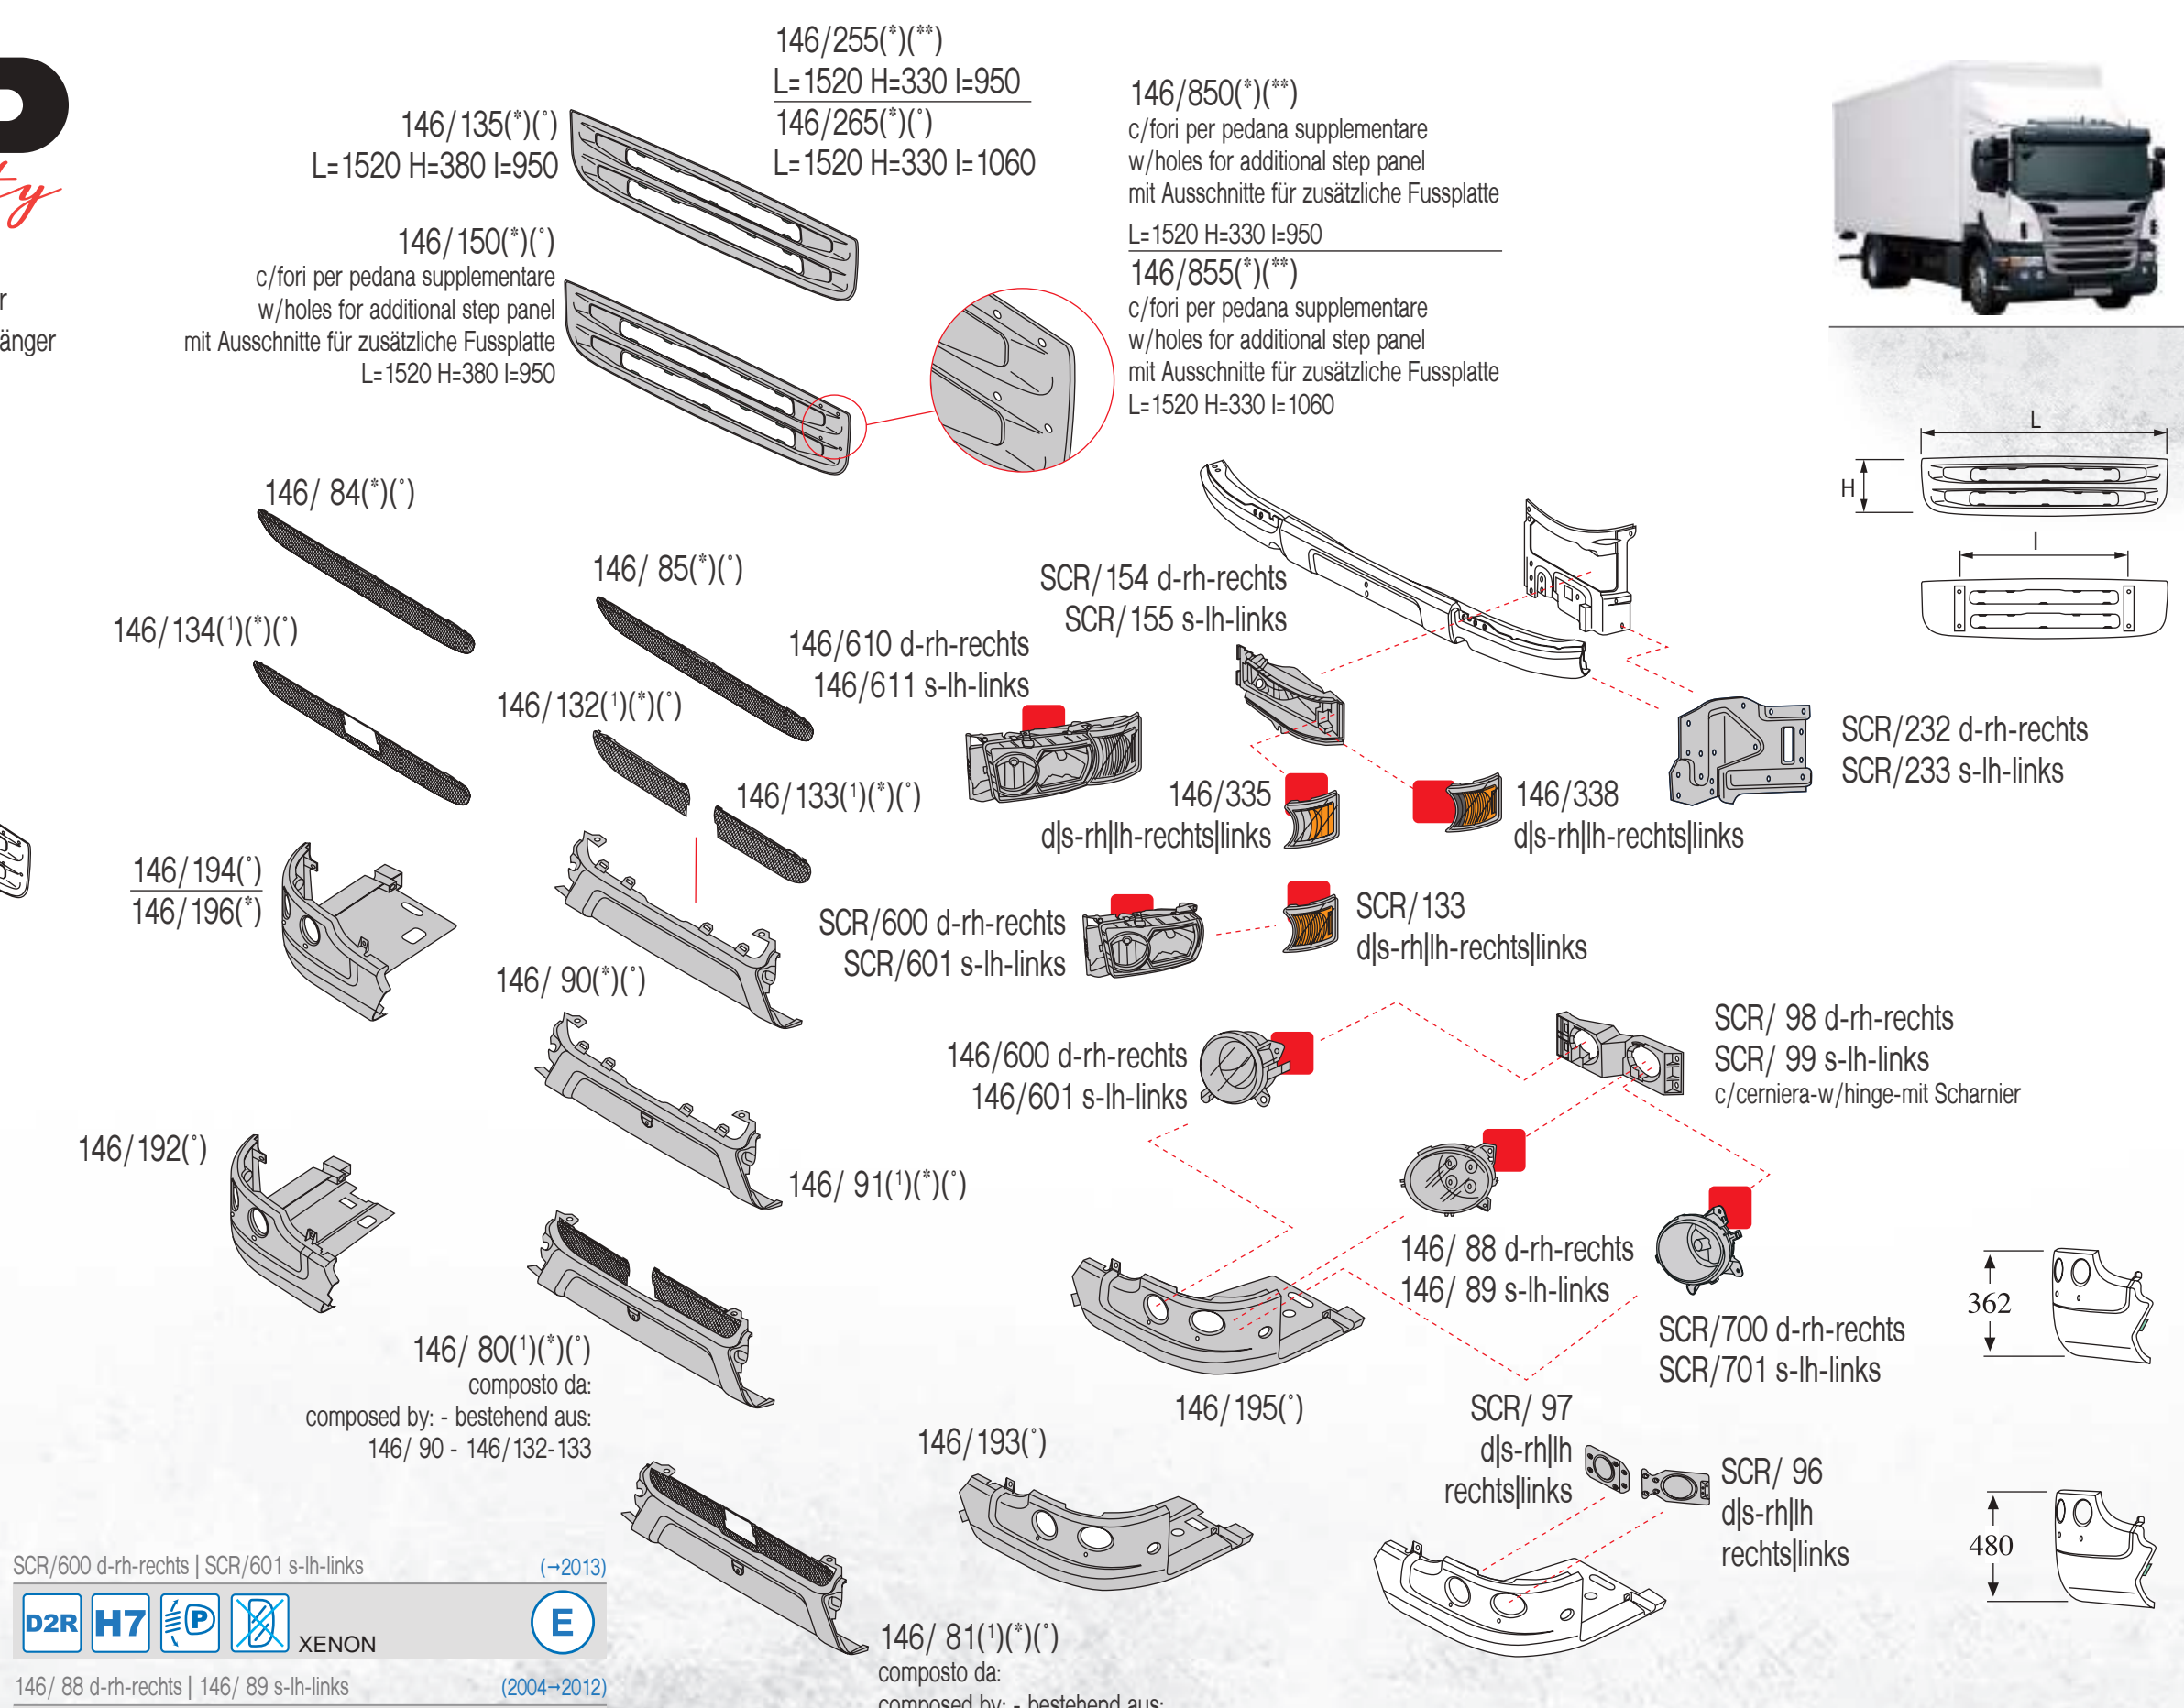

SCR/133 d|s-rh||h-rechts|links	(→2013)	LED, H7, H1, DRL, P, XENON	E
146/610 d-rh-rechts | 146/611 s-lh-links	(→2013)	H7, H1, LED, DRL, P, XENON	E
146/600 d-rh-rechts | 146/601 s-lh-links	(→2013)	H1 INTERNO INNER INNEN	E
SCR/700 d-rh-rechts | SCR/701 s-lh-links	(→2013)	H1 ESTERNO OUTER AUSSEN	E