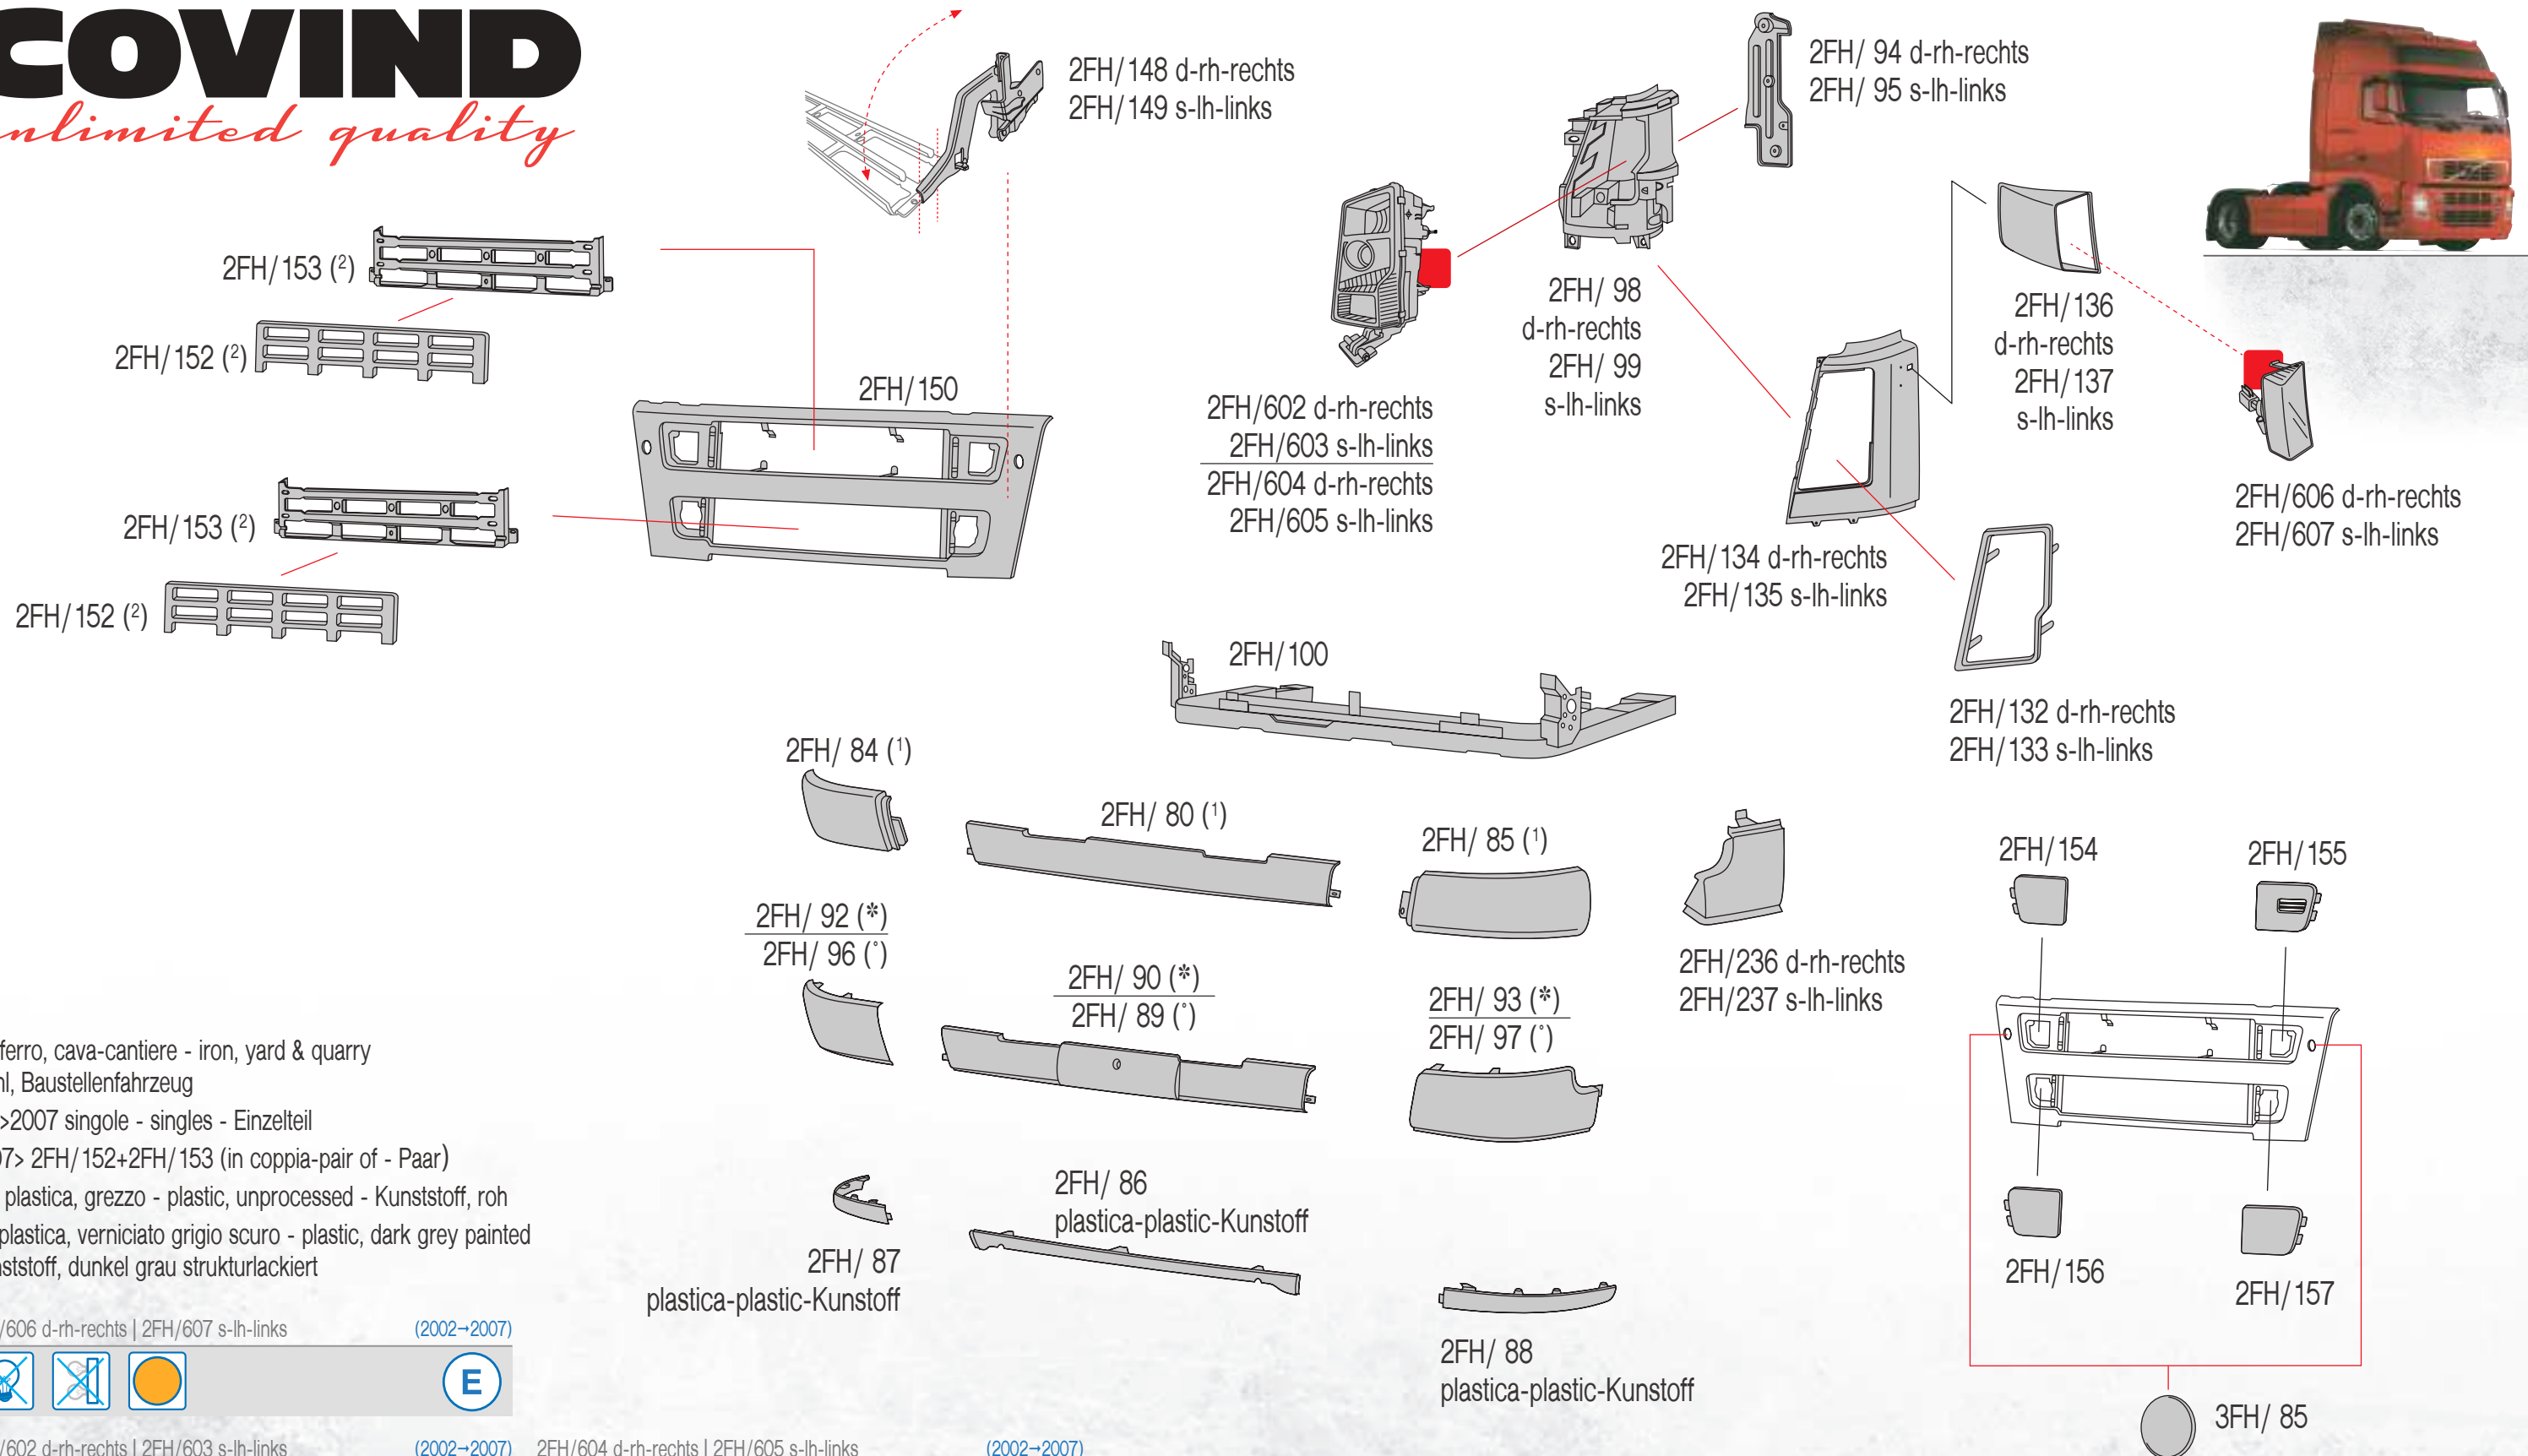

COVIND

unlimited quality

(1) ferro, cava-cantiere - iron, yard & quarry
Stahl, Baustellenfahrzeug
(2) >2007 singole - singles - Einzelteil
2007> 2FH/152+2FH/153 (in coppia-pair of - Paar)
(*) plastica, grezzo - plastic, unprocessed - Kunststoff, roh
(°) plastica, verniciato grigio scuro - plastic, dark grey painted
Kunststoff, dunkel grau strukturlackiert

2FH/606 d-rh-rechts | 2FH/607 s-lh-links (2002-2007)

2FH/602 d-rh-rechts | 2FH/603 s-lh-links (2002-2007)

2FH/604 d-rh-rechts | 2FH/605 s-lh-links (2002-2007)

suitable to
VOLVO FH12-FH16 seconda serie
second series
zweite serie