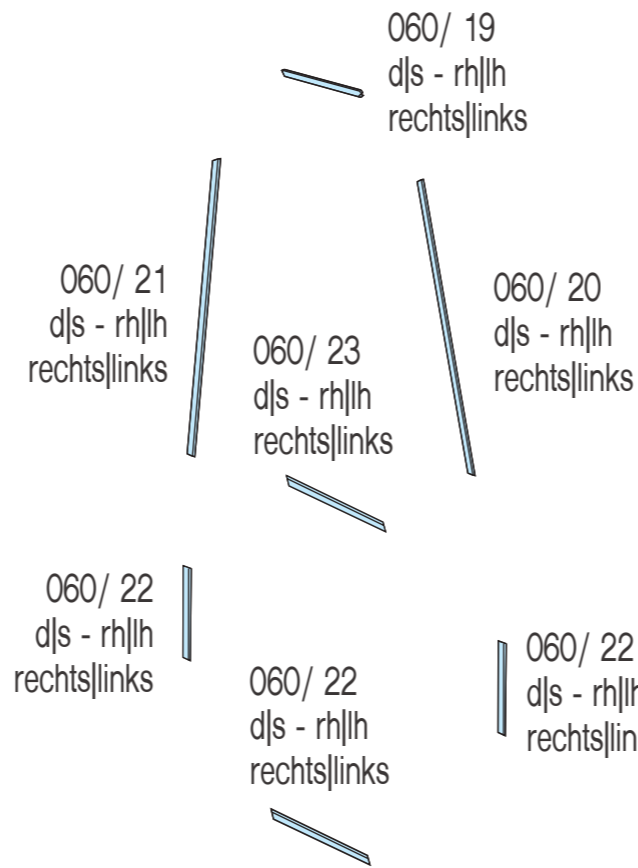

# COVIND

*unlimited quality*

060/ 17 d-rh-rechts  
060/ 18 s-lh-links

060/190  
d|s - rh|lh-rechts|links  
spezzone 4500 mm  
piece 4500 mm  
piece-Stk. 4500 mm

075/190  
d|s - rh|lh-rechts|links  
intero-uncut-in einen Stück