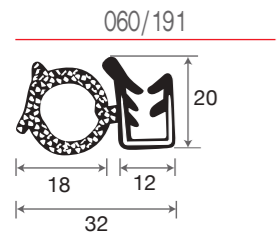

suitable to

**IVECO** AD-AT STRALIS

060/190  
d|s - rh|lh-rechts|links  
spezzone 4500 mm  
piece 4500 mm  
piece-Stk. 4500 mm  
075/190  
d|s - rh|lh-rechts|links  
intero-uncut-in einen Stück

suitable to  
**IVECO** AD-AT STRALIS