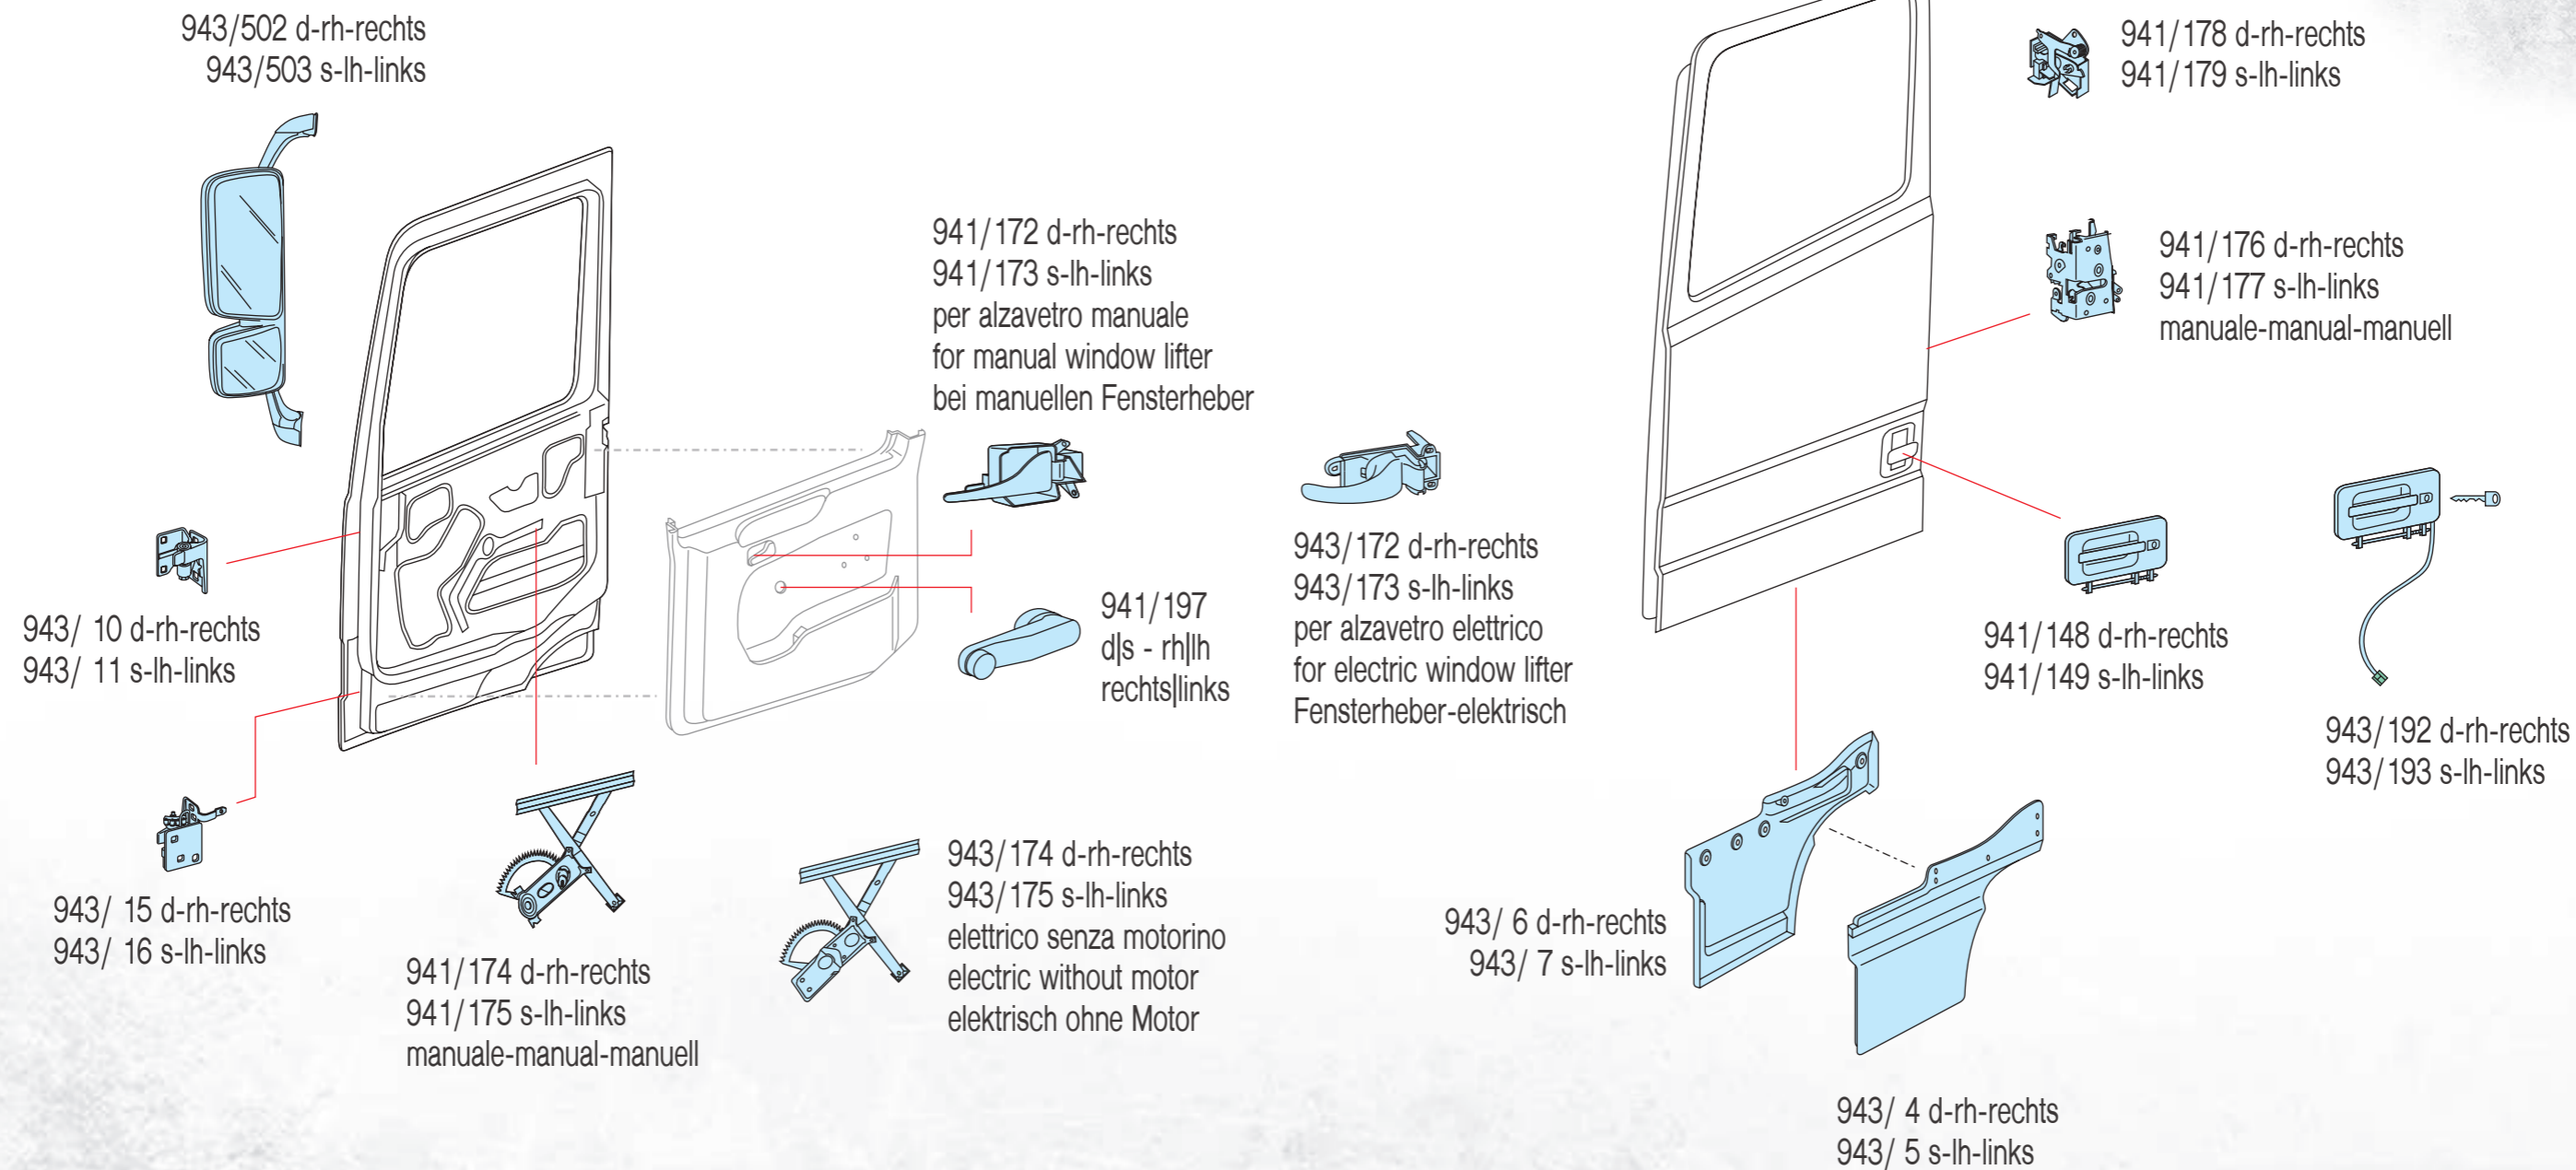

suitable to
MERCEDES-BENZ ACTROS 3 MEGA SPACE