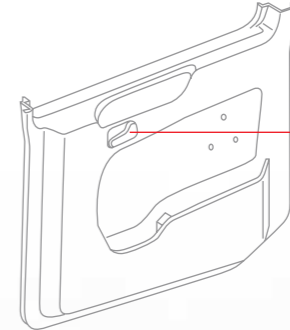

943/166 d-rh-rechts  
943/167 s-lh-links

943/176 d-rh-rechts  
943/177 s-lh-links  
versione comfort  
comfort version  
Komfort Schließung

943/172 d-rh-rechts  
943/173 s-lh-links  
per alzavetro elettrico  
for electric window lifter  
Fensterheber-elektrisch