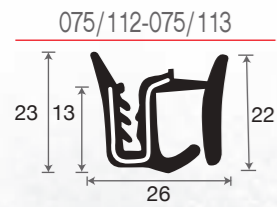

060/190
d|s - rh|lh-rechts|links
spezzone 4500 mm
piece 4500 mm
piece-Stk. 4500 mm
075/190
d|s - rh|lh-rechts|links
intero-uncut-in einen Stück

060/ 22
d|s - rh|lh
rechts|links

060/ 22
d|s - rh|lh
rechts|links

060/ 21
d|s - rh|lh
rechts|links

060/ 23
d|s - rh|lh
rechts|links

060/ 19
d|s - rh|lh
rechts|links

060/ 22
d|s - rh|lh
rechts|links

060/116 d-rh-rechts
060/117 s-lh-links

060/114 d-rh-rechts
060/115 s-lh-links

075/114 d-rh-rechts
075/115 s-lh-links

suitable to
IVECO AD-AT TRAKKER 2007