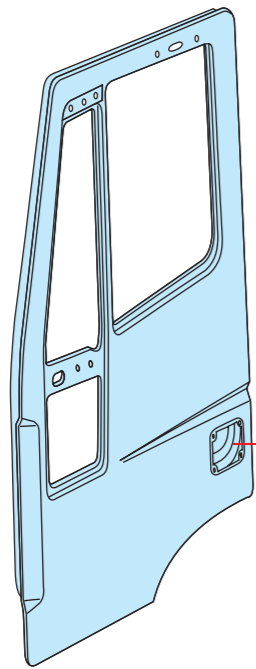

060/ 2 d-rh-rechts  
060/ 3 s-lh-links  
senza cerniere  
without hinges  
ohne scharniers

060/154 d-rh-rechts  
060/155 s-lh-links

060/156  
la coppia  
pair of  
Paar

060/158  
nottolini Ø 12 mm  
lock cylinder Ø 12 mm  
Schließzylinder Ø 12 mm