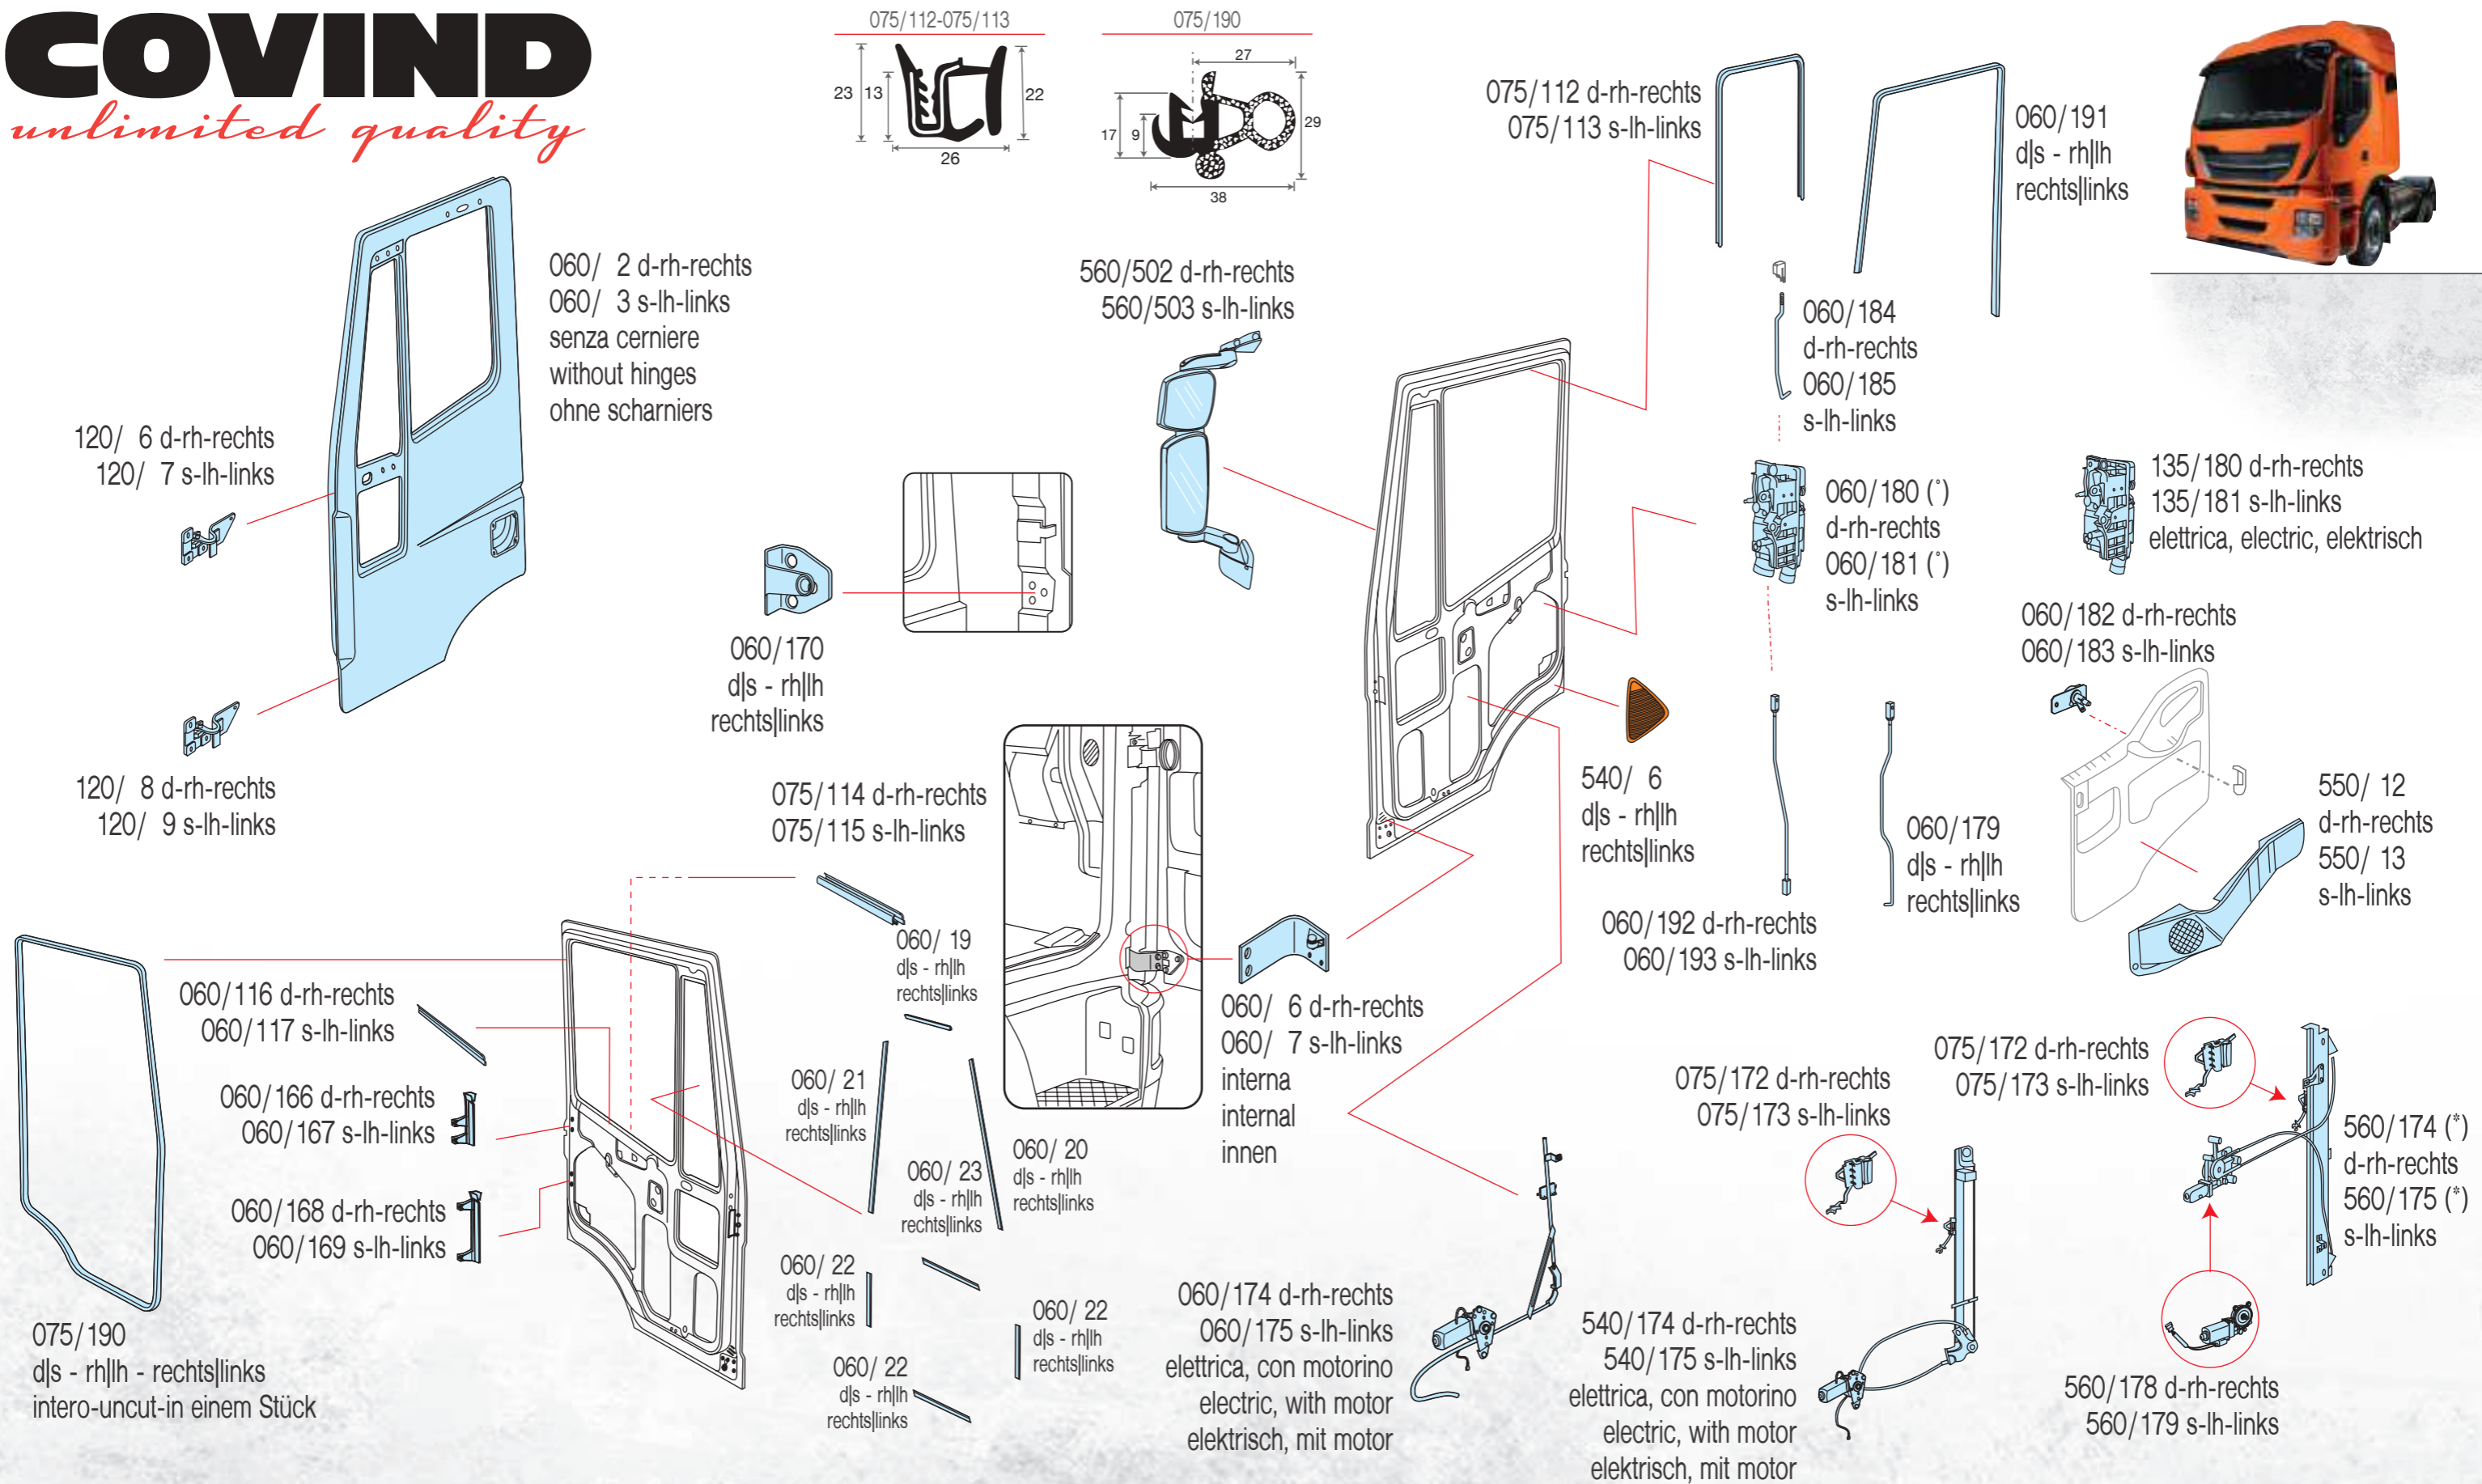

(*) elettrico, con motorino, versione comfort
elettrico, with motor, comfort version - elektrisch
mit motor, Komfort Version

(^) elettrica, centralizzata
electric, central locking - elektrisch, Zentralverriegelung