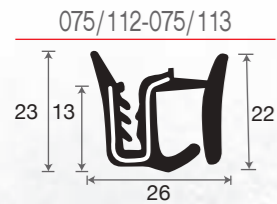

suitable to

**IVECO** AD-AT STRALIS

060/190  
d|s - rh|lh-rechts|links  
spezzone 4500 mm  
piece 4500 mm  
piece-Stk. 4500 mm  
075/190  
d|s - rh|lh-rechts|links  
intero-uncut-in einen Stück

suitable to  
**IVECO** AD-AT STRALIS