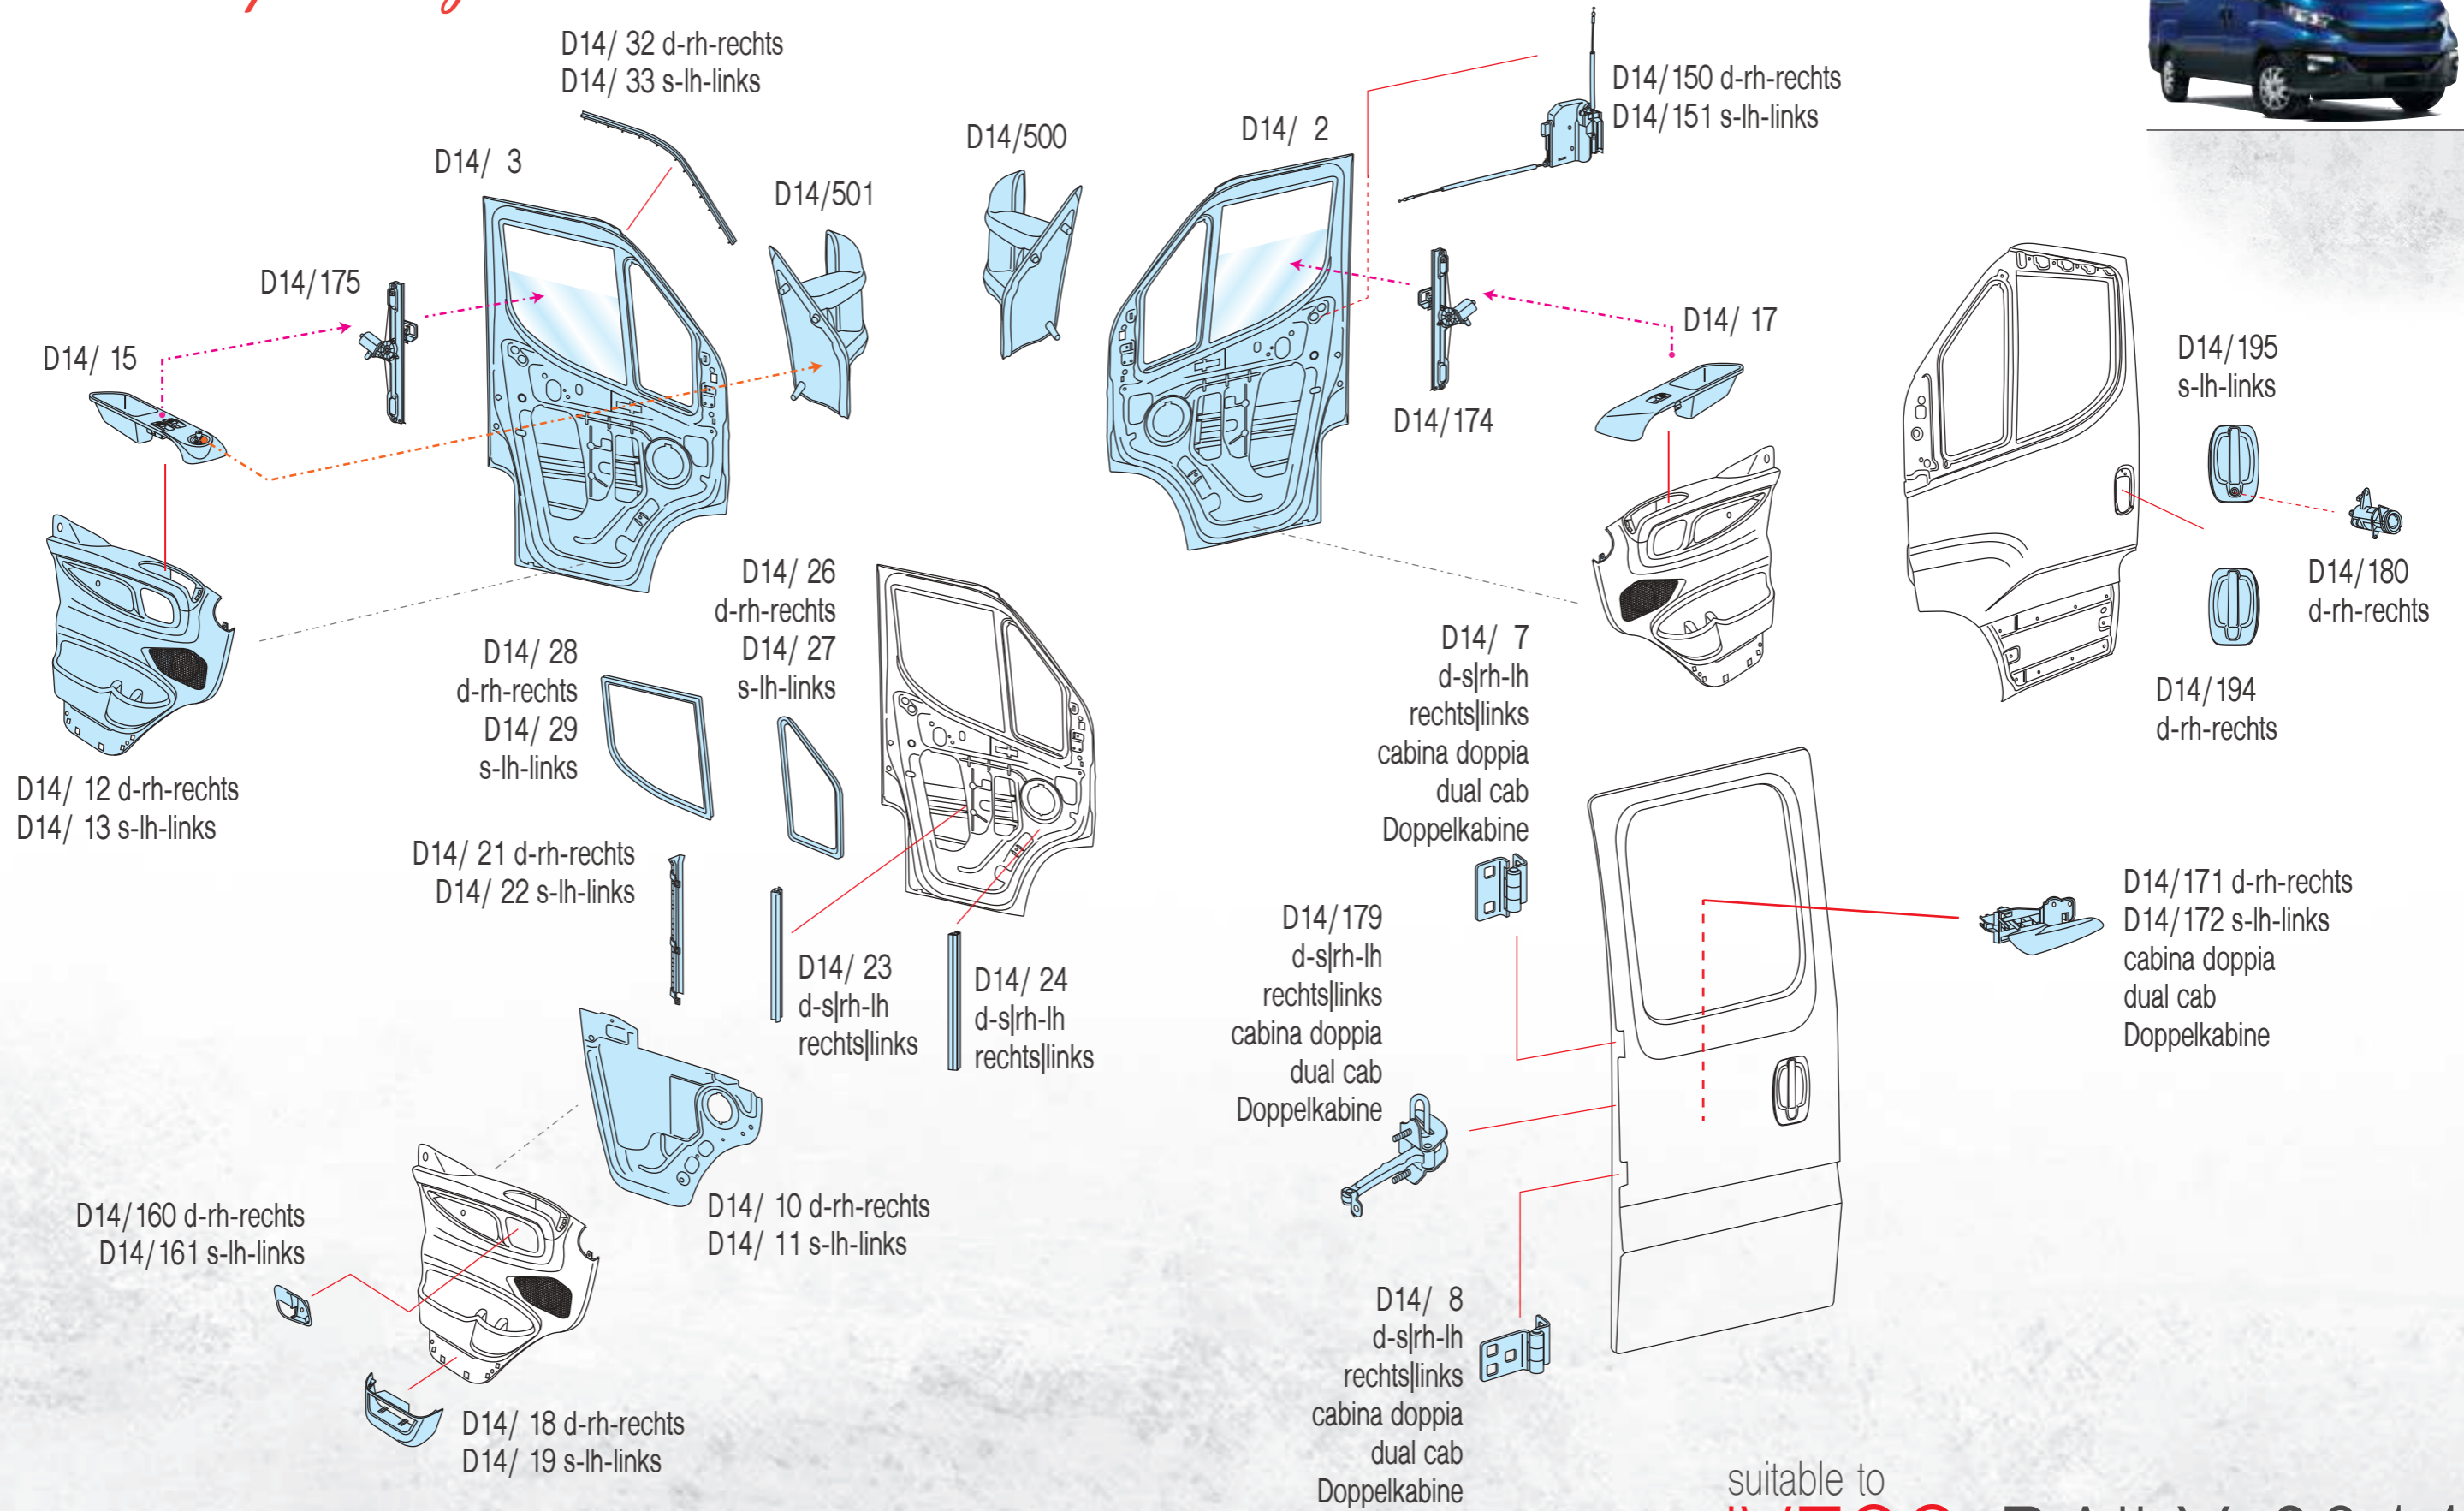

suitable to
IVECO DAILY 2014