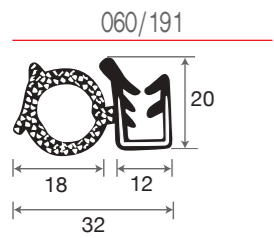

# COVIND

*unlimited quality*

060/ 17 d-rh-rechts  
060/ 18 s-lh-links

060/190  
d|s - rh|lh-rechts|links  
spezzone 4500 mm  
piece 4500 mm  
piece-Stk. 4500 mm

075/190  
d|s - rh|lh-rechts|links  
intero-uncut-in einen Stück