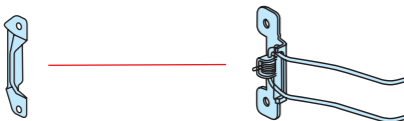

C39/120 **Daily**  
2.3 HPI

D06/ 10 d-rh-rechts  
D06/ 11 s-lh-links

C39/121 **IVECO**

C39/184  
tipo corto (165 mm)  
short version (165 mm)  
kurze Version (165 mm)

C39/161  
d|s-rh|lh  
rechts|links

C39/161  
d|s-rh|lh  
rechts|links