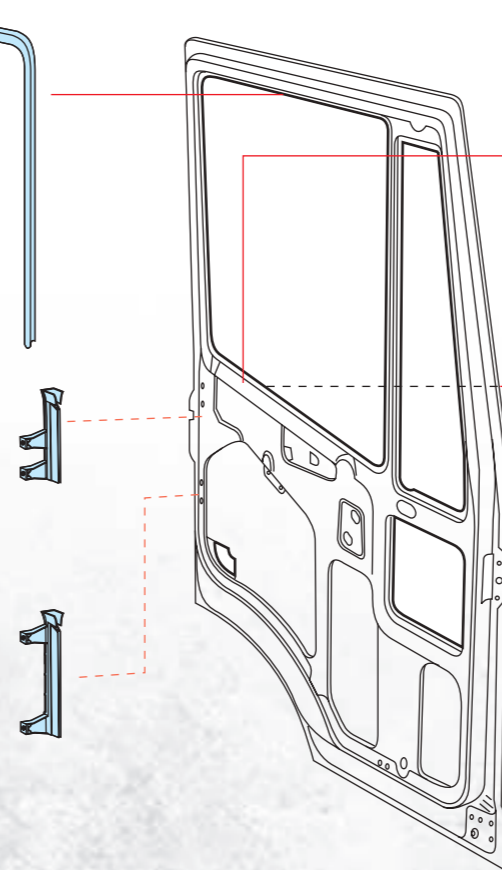

060/166 d-rh-rechts
060/167 s-lh-links

060/168 d-rh-rechts
060/169 s-lh-links

060/116 d-rh-rechts
060/117 s-lh-links

075/114 d-rh-rechts
075/115 s-lh-links

060/114 d-rh-rechts
060/115 s-lh-links

suitable to
IVECO EUROSTAR