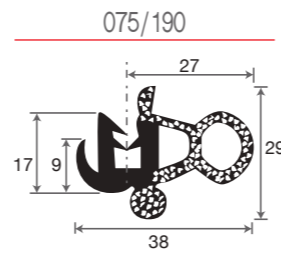

075/112 d-rh-rechts
075/113 s-lh-links

060/191
d|s - rh|lh
rechts|links

120/ 6 d-rh-rechts
120/ 7 s-lh-links

540/ 2 d-rh-rechts
540/ 3 s-lh-links
senza cerniere
without hinges
ohne scharniers

120/ 8 d-rh-rechts
120/ 9 s-lh-links
540/ 4 d-rh-rechts
540/ 5 s-lh-links

560/500 d-rh-rechts
560/501 s-lh-links

060/170
d|s - rh|lh
rechts|links

075/114 d-rh-rechts
075/115 s-lh-links

060/ 6 d-rh-rechts
060/ 7 s-lh-links
interna
internal
innen

540/ 6
d|s - rh|lh
rechts|links

060/182 d-rh-rechts
060/183 s-lh-links

060/179
d|s - rh|lh
rechts|links

060/180 d-rh-rechts
060/181 s-lh-links
elettrica, centralizzata
electric, central locking
elektrisch, Zentralverriegelung

060/116 d-rh-rechts
060/117 s-lh-links

060/166 d-rh-rechts
060/167 s-lh-links

060/168 d-rh-rechts
060/169 s-lh-links

075/190
d|s - rh|lh - rechts|links
intero-uncut-in einem Stück

060/ 19
d|s - rh|lh
rechts|links

060/ 21
d|s - rh|lh
rechts|links

060/ 23
d|s - rh|lh
rechts|links

060/ 22
d|s - rh|lh
rechts|links

060/ 22
d|s - rh|lh
rechts|links

060/ 22
d|s - rh|lh
rechts|links

060/174 d-rh-rechts
060/175 s-lh-links
elettrica, con motorino
electric, with motor
elektrisch, mit motor

075/172 d-rh-rechts
075/173 s-lh-links

075/172 d-rh-rechts
075/173 s-lh-links

540/174 d-rh-rechts
540/175 s-lh-links
elettrica, con motorino
electric, with motor
elektrisch, mit motor

560/178 d-rh-rechts
560/179 s-lh-links

560/174 (*)
d-rh-rechts
560/175 (*)
s-lh-links

(*) elettrico, con motorino, versione comfort
elettrico, with motor, comfort version
elektrisch, mit motor, Komfort Version