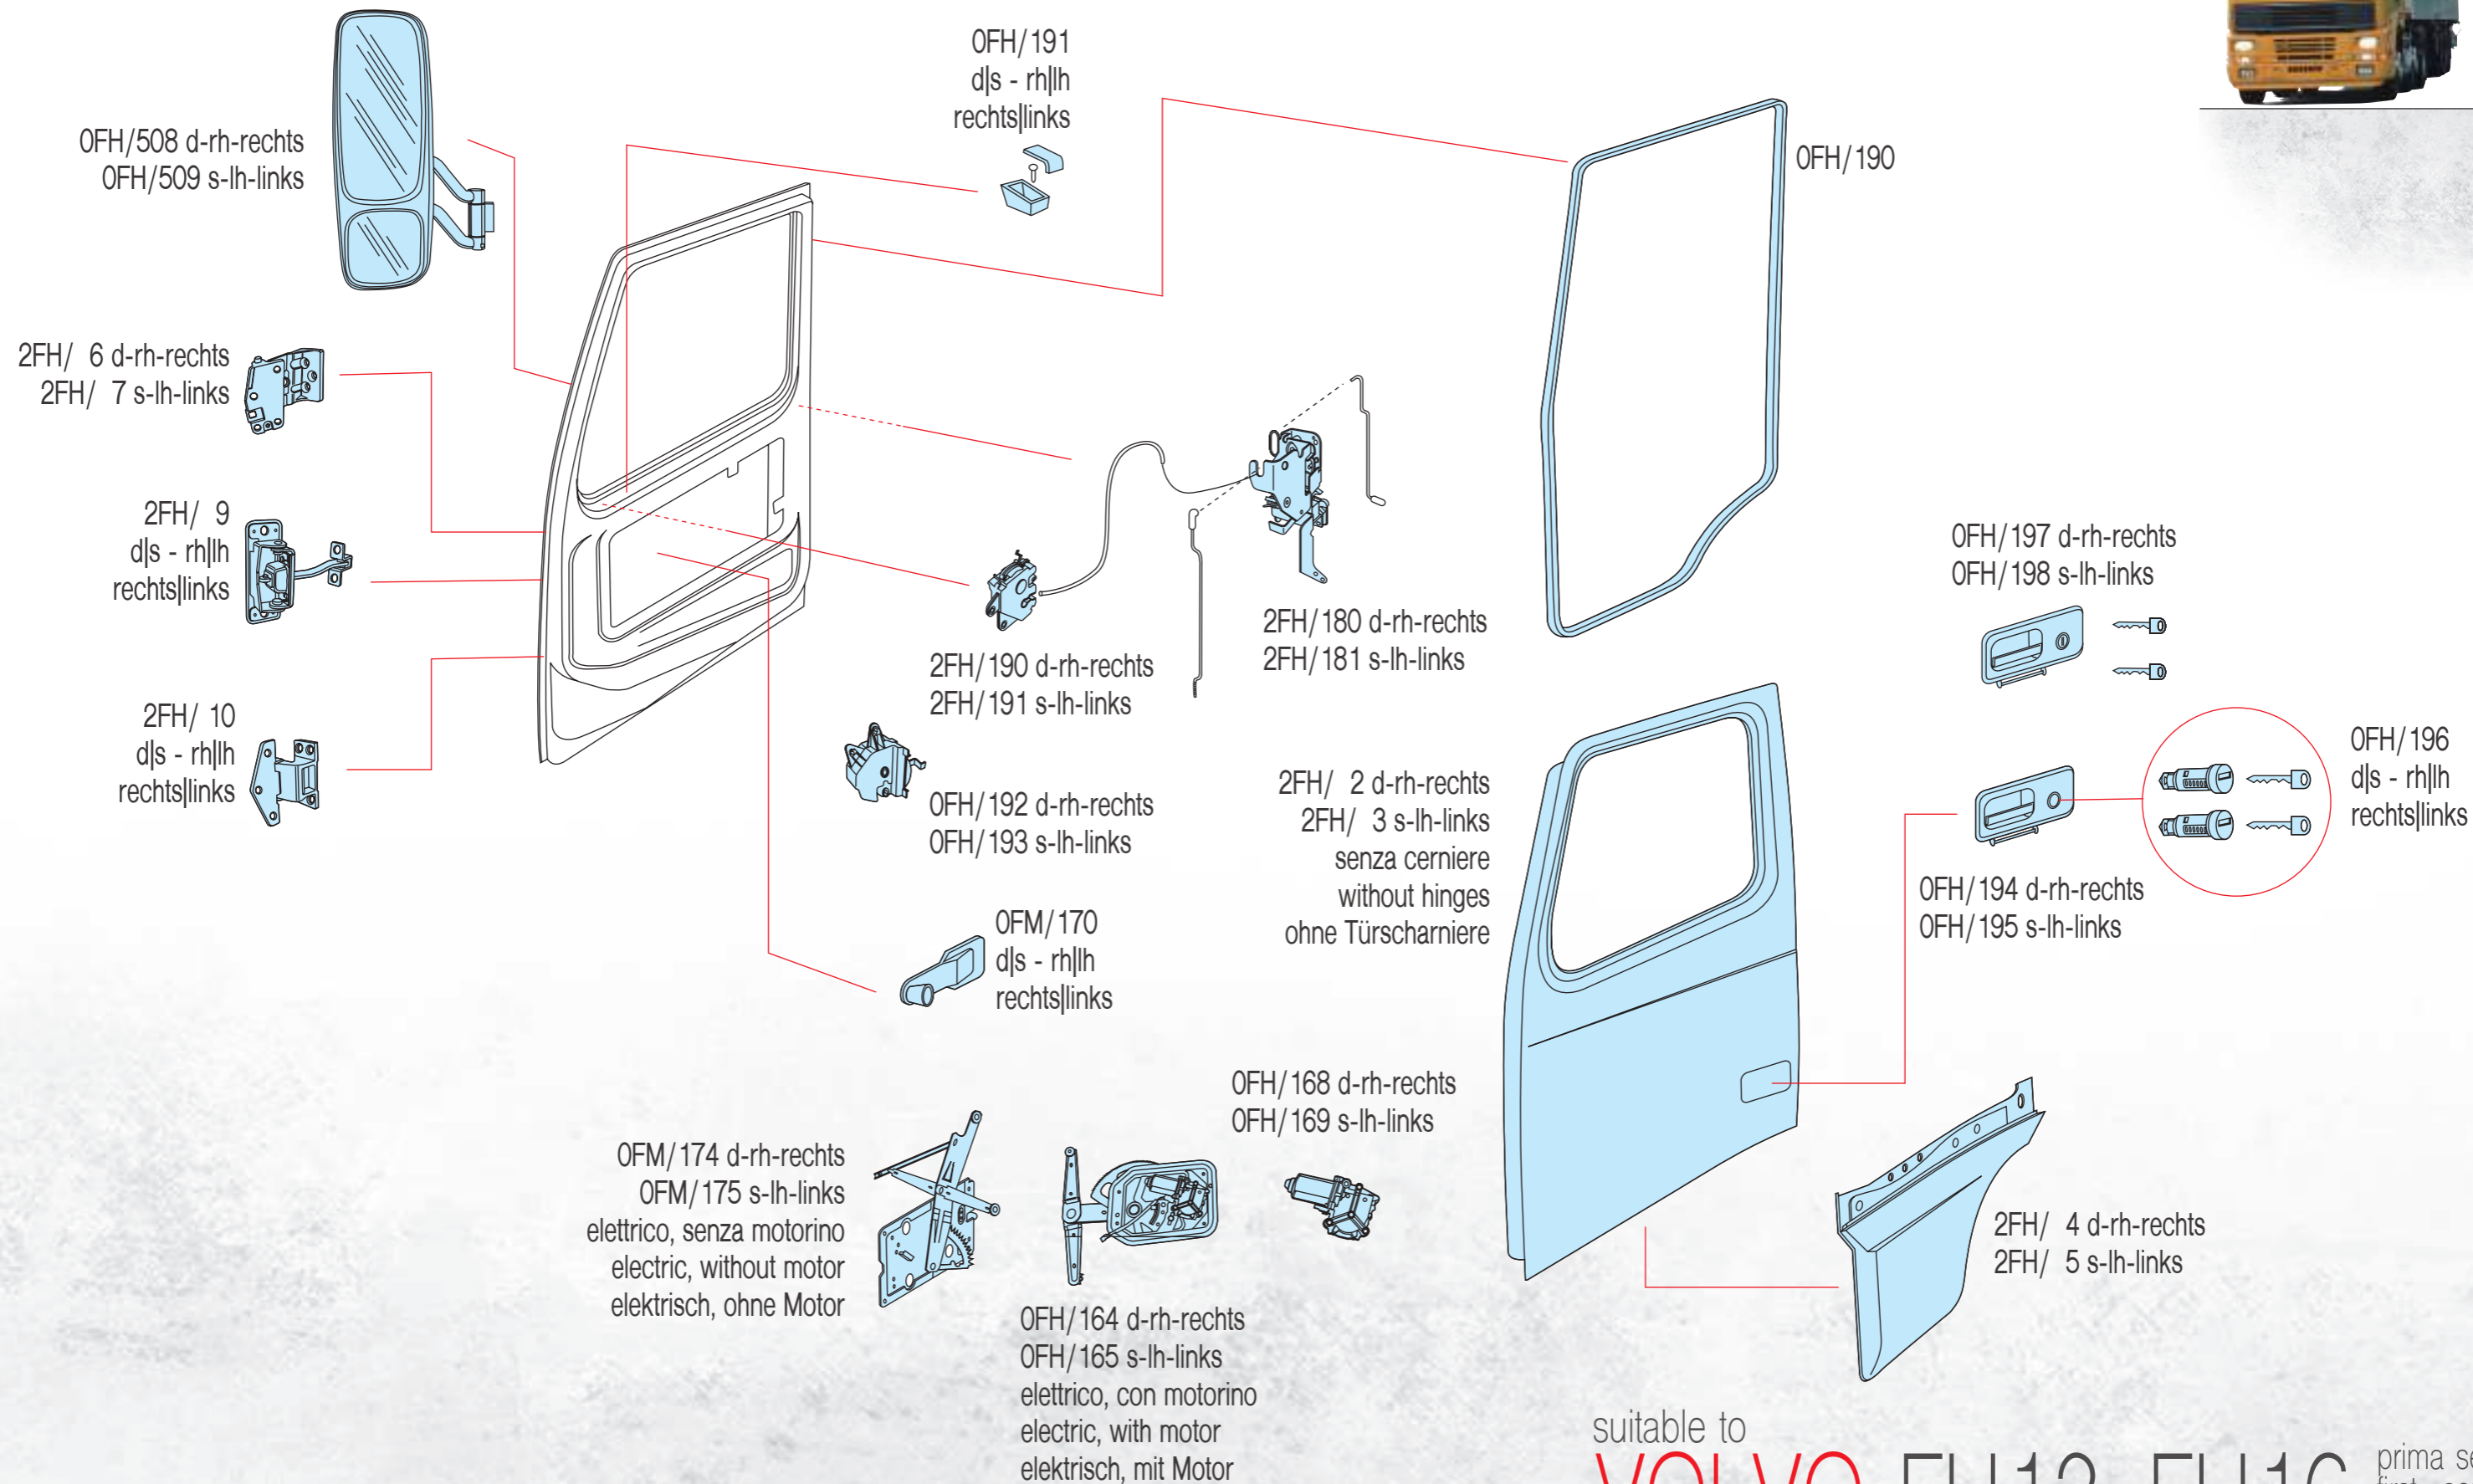

suitable to
VOLVO FH12-FH16

prima serie
first series
erste serie