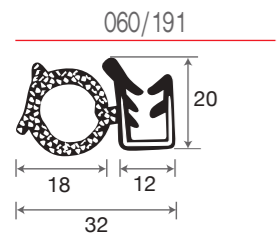

060/ 17 d-rh-rechts
060/ 18 s-lh-links

060/ 22
d|s - rh|lh
rechts|links

060/ 22
d|s - rh|lh
rechts|links

060/ 21
d|s - rh|lh
rechts|links

060/ 23
d|s - rh|lh
rechts|links

060/ 19
d|s - rh|lh
rechts|links

060/ 22
d|s - rh|lh
rechts|links

060/116 d-rh-rechts
060/117 s-lh-links

060/114 d-rh-rechts
060/115 s-lh-links

075/114 d-rh-rechts
075/115 s-lh-links

suitable to
IVECO AD-AT TRAKKER 2007