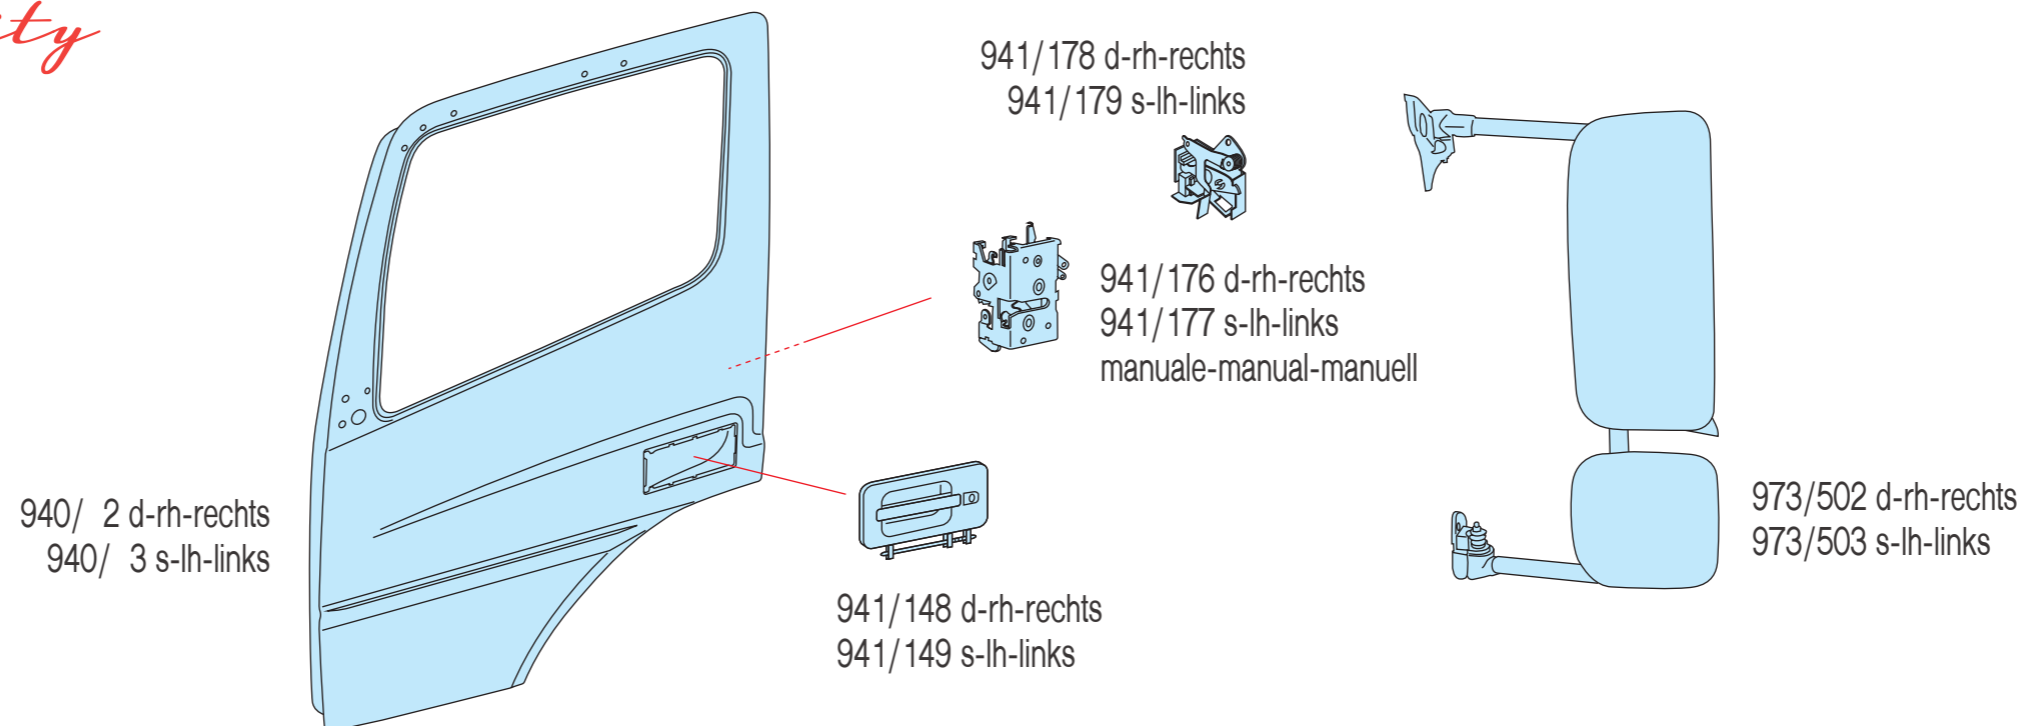

suitable to
MERCEDES-BENZ AXOR seconda serie
second series
zweite serie