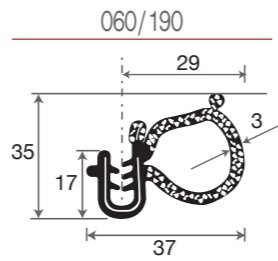

060/ 2 d-rh-rechts
060/ 3 s-lh-links
senza cerniere
without hinges
ohne scharniers

560/502 d-rh-rechts
560/503 s-lh-links

075/112 d-rh-rechts
075/113 s-lh-links

060/191
d|s - rh|lh
rechts|links

120/ 6 d-rh-rechts
120/ 7 s-lh-links

060/170
d|s - rh|lh
rechts|links

060/184
d-rh-rechts
060/185
s-lh-links

135/180 d-rh-rechts
135/181 s-lh-links
elettrica, electric, elektrisch

120/ 8 d-rh-rechts
120/ 9 s-lh-links

540/192 d-rh-rechts
540/193 s-lh-links

075/114 d-rh-rechts
075/115 s-lh-links

540/ 6
d|s - rh|lh
rechts|links

060/192 d-rh-rechts
060/193 s-lh-links

060/179
d|s - rh|lh
rechts|links

060/182 d-rh-rechts
060/183 s-lh-links

560/174 (*)
d-rh-rechts
560/175 (*)
s-lh-links

060/116 d-rh-rechts
060/117 s-lh-links

060/166 d-rh-rechts
060/167 s-lh-links

060/168 d-rh-rechts
060/169 s-lh-links

060/190 (1)
d|s - rh|lh - rechts|links
075/190 (2)
d|s - rh|lh - rechts|links

060/ 19
d|s - rh|lh
rechts|links

060/ 21
d|s - rh|lh
rechts|links

060/ 23
d|s - rh|lh
rechts|links

060/ 22
d|s - rh|lh
rechts|links

060/ 22
d|s - rh|lh
rechts|links

060/ 20
d|s - rh|lh
rechts|links

060/ 22
d|s - rh|lh
rechts|links

060/ 6 d-rh-rechts
060/ 7 s-lh-links
interna
internal
innen

060/174 d-rh-rechts
060/175 s-lh-links
elettrica, con motorino
electric, with motor
elektrisch, mit motor

075/172 d-rh-rechts
075/173 s-lh-links

540/174 d-rh-rechts
540/175 s-lh-links
elettrica, con motorino
electric, with motor
elektrisch, mit motor

075/172 d-rh-rechts
075/173 s-lh-links

560/178 d-rh-rechts
560/179 s-lh-links

(*) elettrico, con motorino, versione comfort-elettrico, with motor, comfort version
elektrisch, mit motor, Komfort Version

(*) elettrica, centralizzata
electric, central locking-elektrisch, Zentralverriegelung