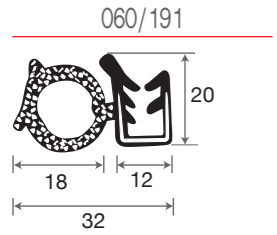

# COVIND

*unlimited quality*

060/ 17 d-rh-rechts  
060/ 18 s-lh-links

060/ 190  
d|s - rh|lh-rechts|links  
spezzone 4500 mm  
piece 4500 mm  
piece-Stk. 4500 mm  
075/ 190  
d|s - rh|lh-rechts|links  
intero-uncut-in einen Stück