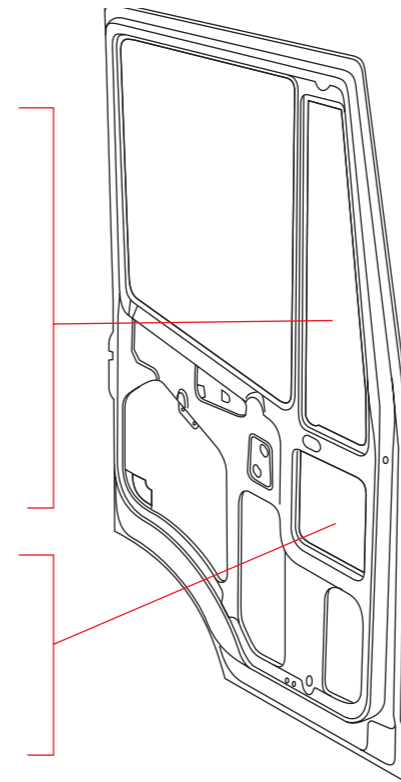

- 060/ 19
  d|s - rh|lh
  rechts|links
- 060/ 21
  d|s - rh|lh
  rechts|links
- 060/ 20
  d|s - rh|lh
  rechts|links
- 060/ 23
  d|s - rh|lh
  rechts|links
- 060/ 22
  d|s - rh|lh
  rechts|links
- 060/ 22
  d|s - rh|lh
  rechts|links
- 060/ 22
  d|s - rh|lh
  rechts|links