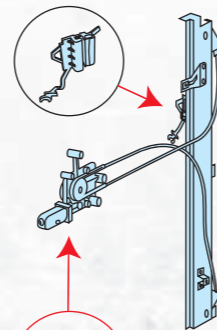

560/174 (*) d-rh-rechts
560/175 (*) s-lh-links
versione confort-confort version
Konfort Version