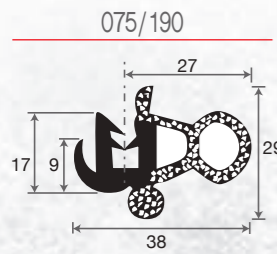

# COVIND

*unlimited quality*

060/ 17 d-rh-rechts  
060/ 18 s-lh-links

060/ 190  
d|s - rh|lh-rechts|links  
spezzone 4500 mm  
piece 4500 mm  
piece-Stk. 4500 mm  
075/ 190  
d|s - rh|lh-rechts|links  
intero-uncut-in einen Stück