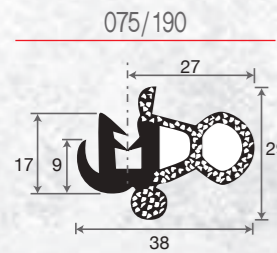

# COVIND

*unlimited quality*

060/ 17 d-rh-rechts  
060/ 18 s-lh-links

060/190  
d|s - rh|lh-rechts|links  
spezzone 4500 mm  
piece 4500 mm  
piece-Stk. 4500 mm

075/190  
d|s - rh|lh-rechts|links  
intero-uncut-in einen Stück