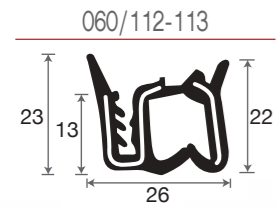

060/ 17 d-rh-rechts  
060/ 18 s-lh-links

060/190  
d|s - rh|lh-rechts|links  
spezzone 4500 mm  
piece 4500 mm  
piece-Stk. 4500 mm  
075/190  
d|s - rh|lh-rechts|links  
intero-uncut-in einen Stück

060/191  
d|s - rh|lh  
rechts|links