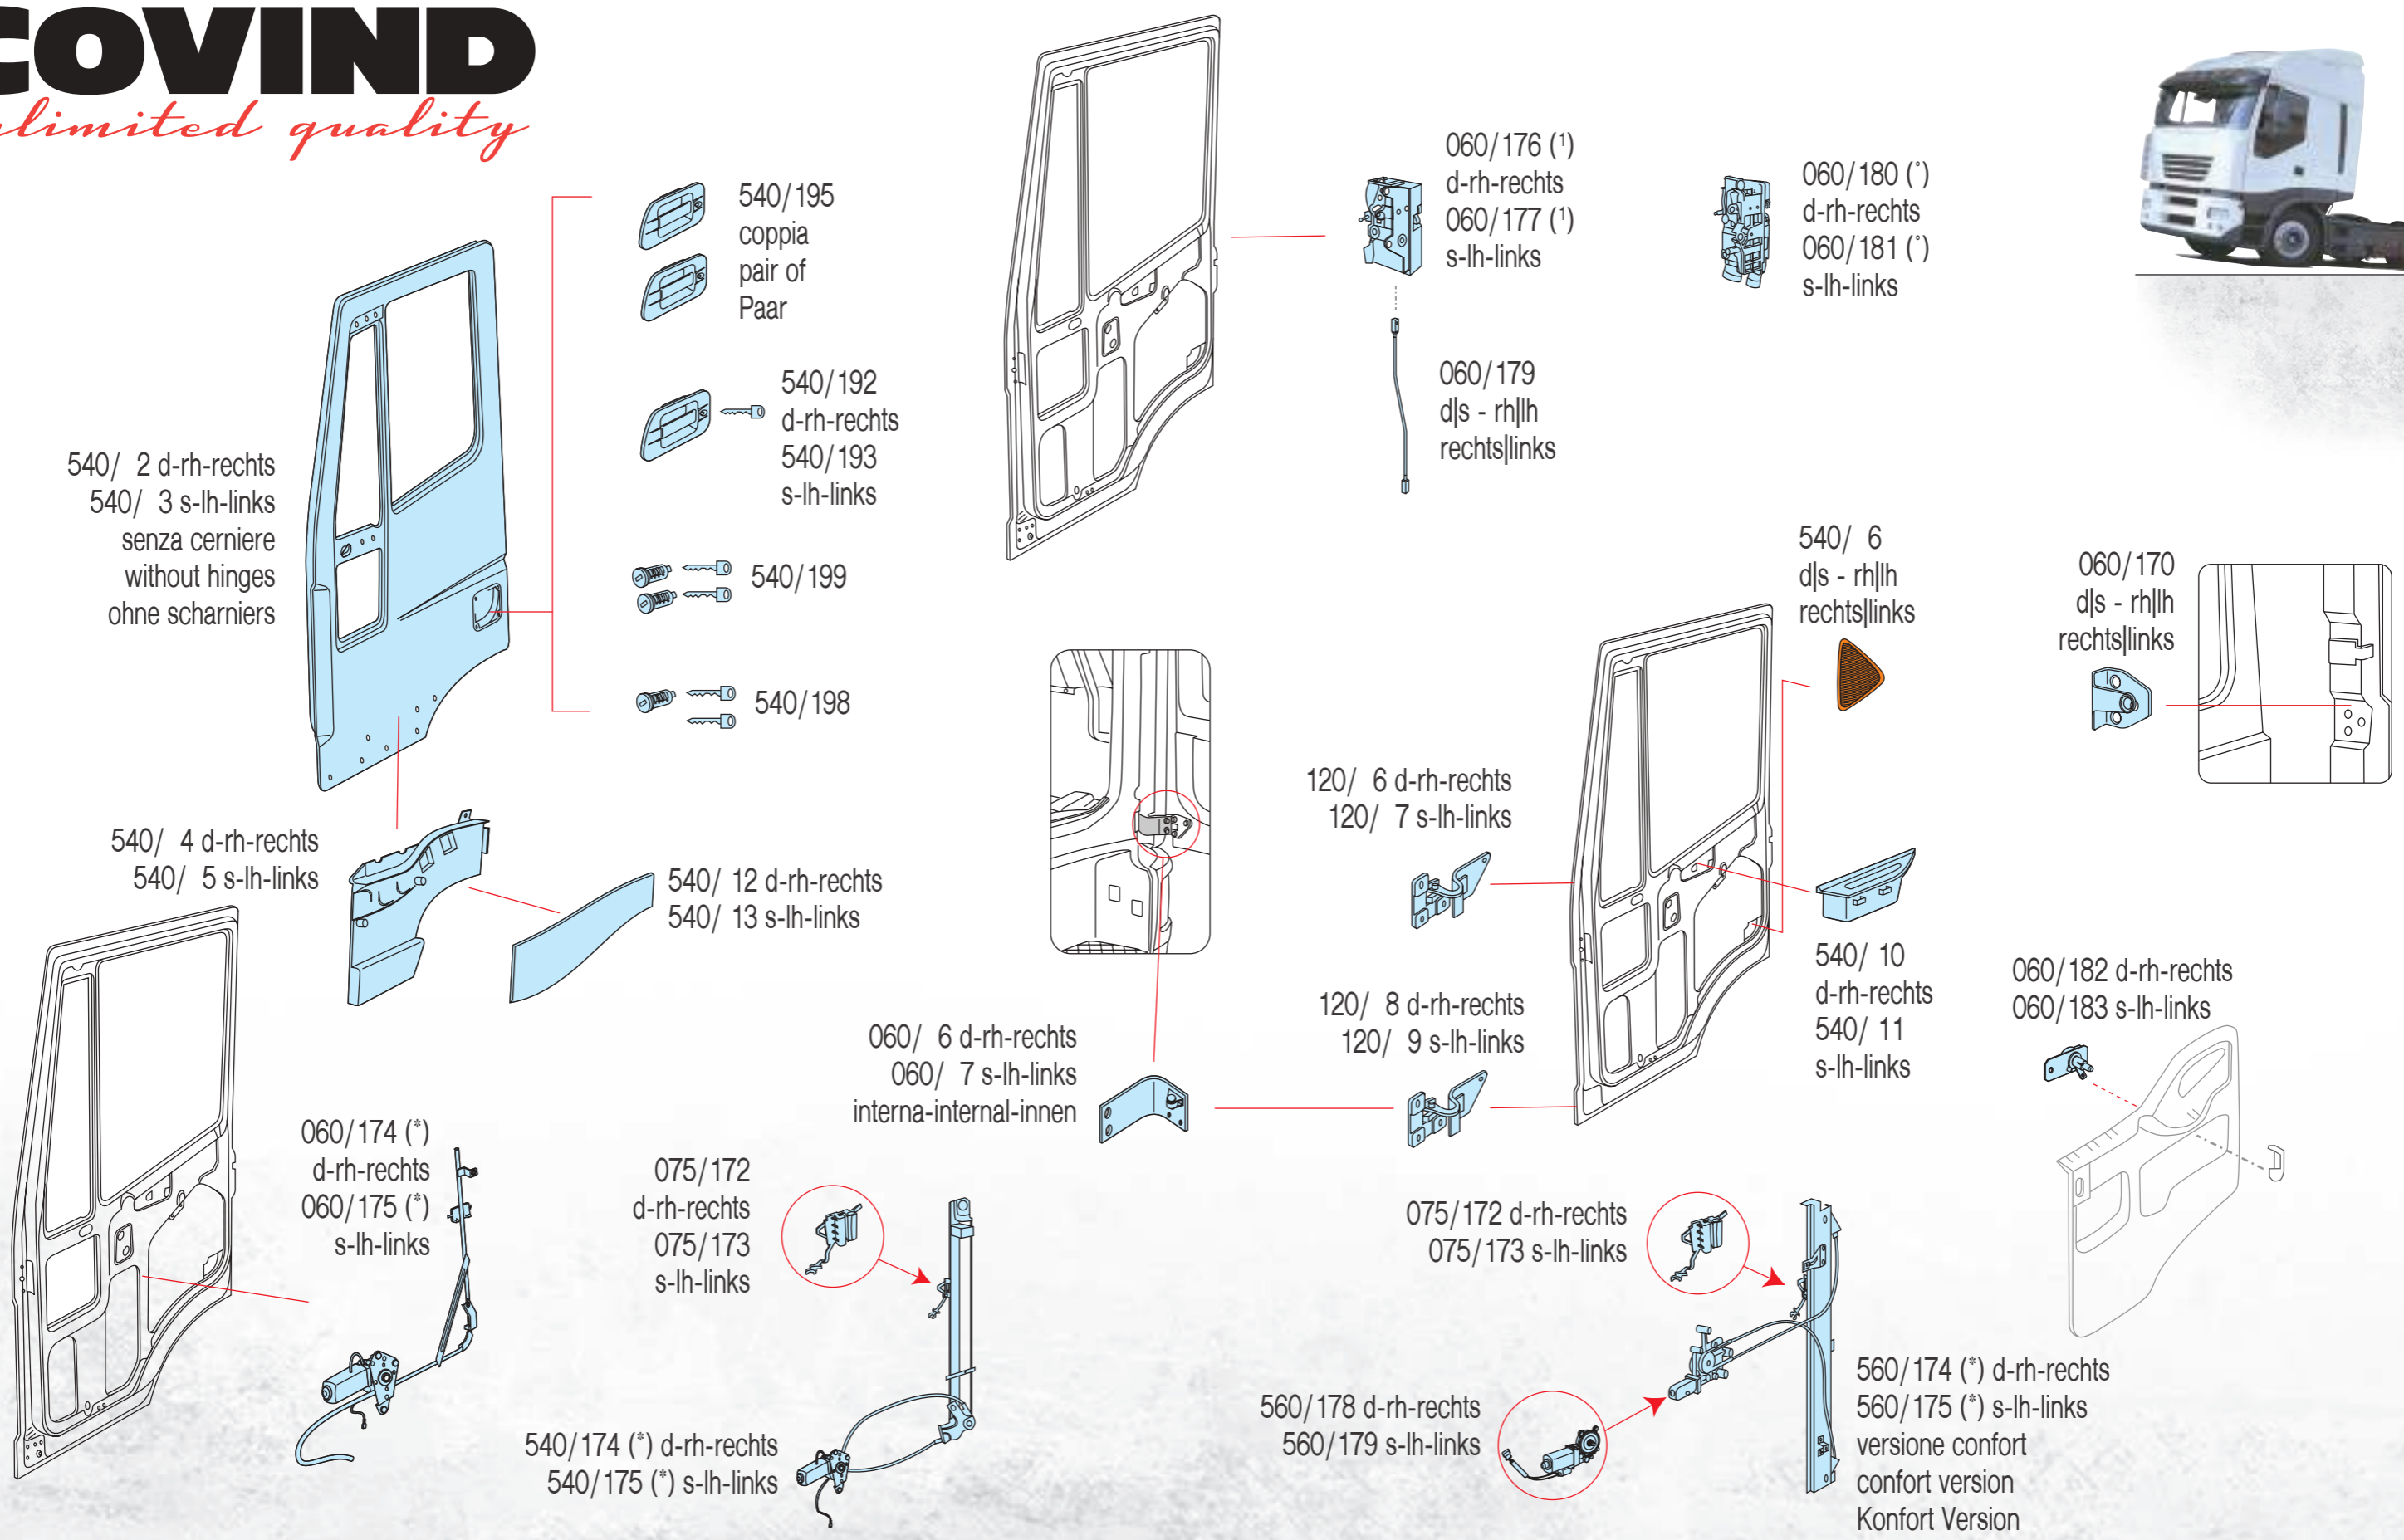

(1) manuale, manual, manuell

(*) elettrica, centralizzata-electric, central locking-elektrisch, Zentralverriegelung

(*) elettrico, con motorino-electric, with motor-elektrisch, mit motor

suitable to
IVECO AS STRALIS