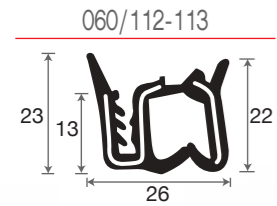

# COVIND

*unlimited quality*

060/ 17 d-rh-rechts  
060/ 18 s-lh-links

060/190  
d|s - rh|lh-rechts|links  
spezzone 4500 mm  
piece 4500 mm  
piece-Stk. 4500 mm

075/190  
d|s - rh|lh-rechts|links  
intero-uncut-in einen Stück