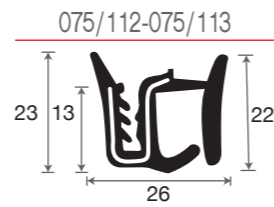

075/112 d-rh-rechts
075/113 s-lh-links

060/191
d|s - rh|lh
rechts|links

120/ 6 d-rh-rechts
120/ 7 s-lh-links

540/ 2 d-rh-rechts
540/ 3 s-lh-links
senza cerniere
without hinges
ohne scharniers

120/ 8 d-rh-rechts
120/ 9 s-lh-links
540/ 4 d-rh-rechts
540/ 5 s-lh-links

560/500 d-rh-rechts
560/501 s-lh-links

060/170
d|s - rh|lh
rechts|links

075/114 d-rh-rechts
075/115 s-lh-links

060/ 6 d-rh-rechts
060/ 7 s-lh-links
interna
internal
innen

540/ 6
d|s - rh|lh
rechts|links

060/182 d-rh-rechts
060/183 s-lh-links

060/179
d|s - rh|lh
rechts|links

060/180 d-rh-rechts
060/181 s-lh-links
elettrica, centralizzata
electric, central locking
elektrisch, Zentralverriegelung

060/116 d-rh-rechts
060/117 s-lh-links

060/166 d-rh-rechts
060/167 s-lh-links

060/168 d-rh-rechts
060/169 s-lh-links

075/190
d|s - rh|lh - rechts|links
intero-uncut-in einem Stück

060/ 19
d|s - rh|lh
rechts|links

060/ 21
d|s - rh|lh
rechts|links

060/ 23
d|s - rh|lh
rechts|links

060/ 22
d|s - rh|lh
rechts|links

060/ 22
d|s - rh|lh
rechts|links

060/ 22
d|s - rh|lh
rechts|links

060/174 d-rh-rechts
060/175 s-lh-links
elettrica, con motorino
electric, with motor
elektrisch, mit motor

075/172 d-rh-rechts
075/173 s-lh-links

075/172 d-rh-rechts
075/173 s-lh-links

540/174 d-rh-rechts
540/175 s-lh-links
elettrica, con motorino
electric, with motor
elektrisch, mit motor

560/178 d-rh-rechts
560/179 s-lh-links

560/174 (*)
d-rh-rechts
560/175 (*)
s-lh-links

(*) elettrico, con motorino, versione comfort
elettrico, with motor, comfort version
elektrisch, mit motor, Komfort Version