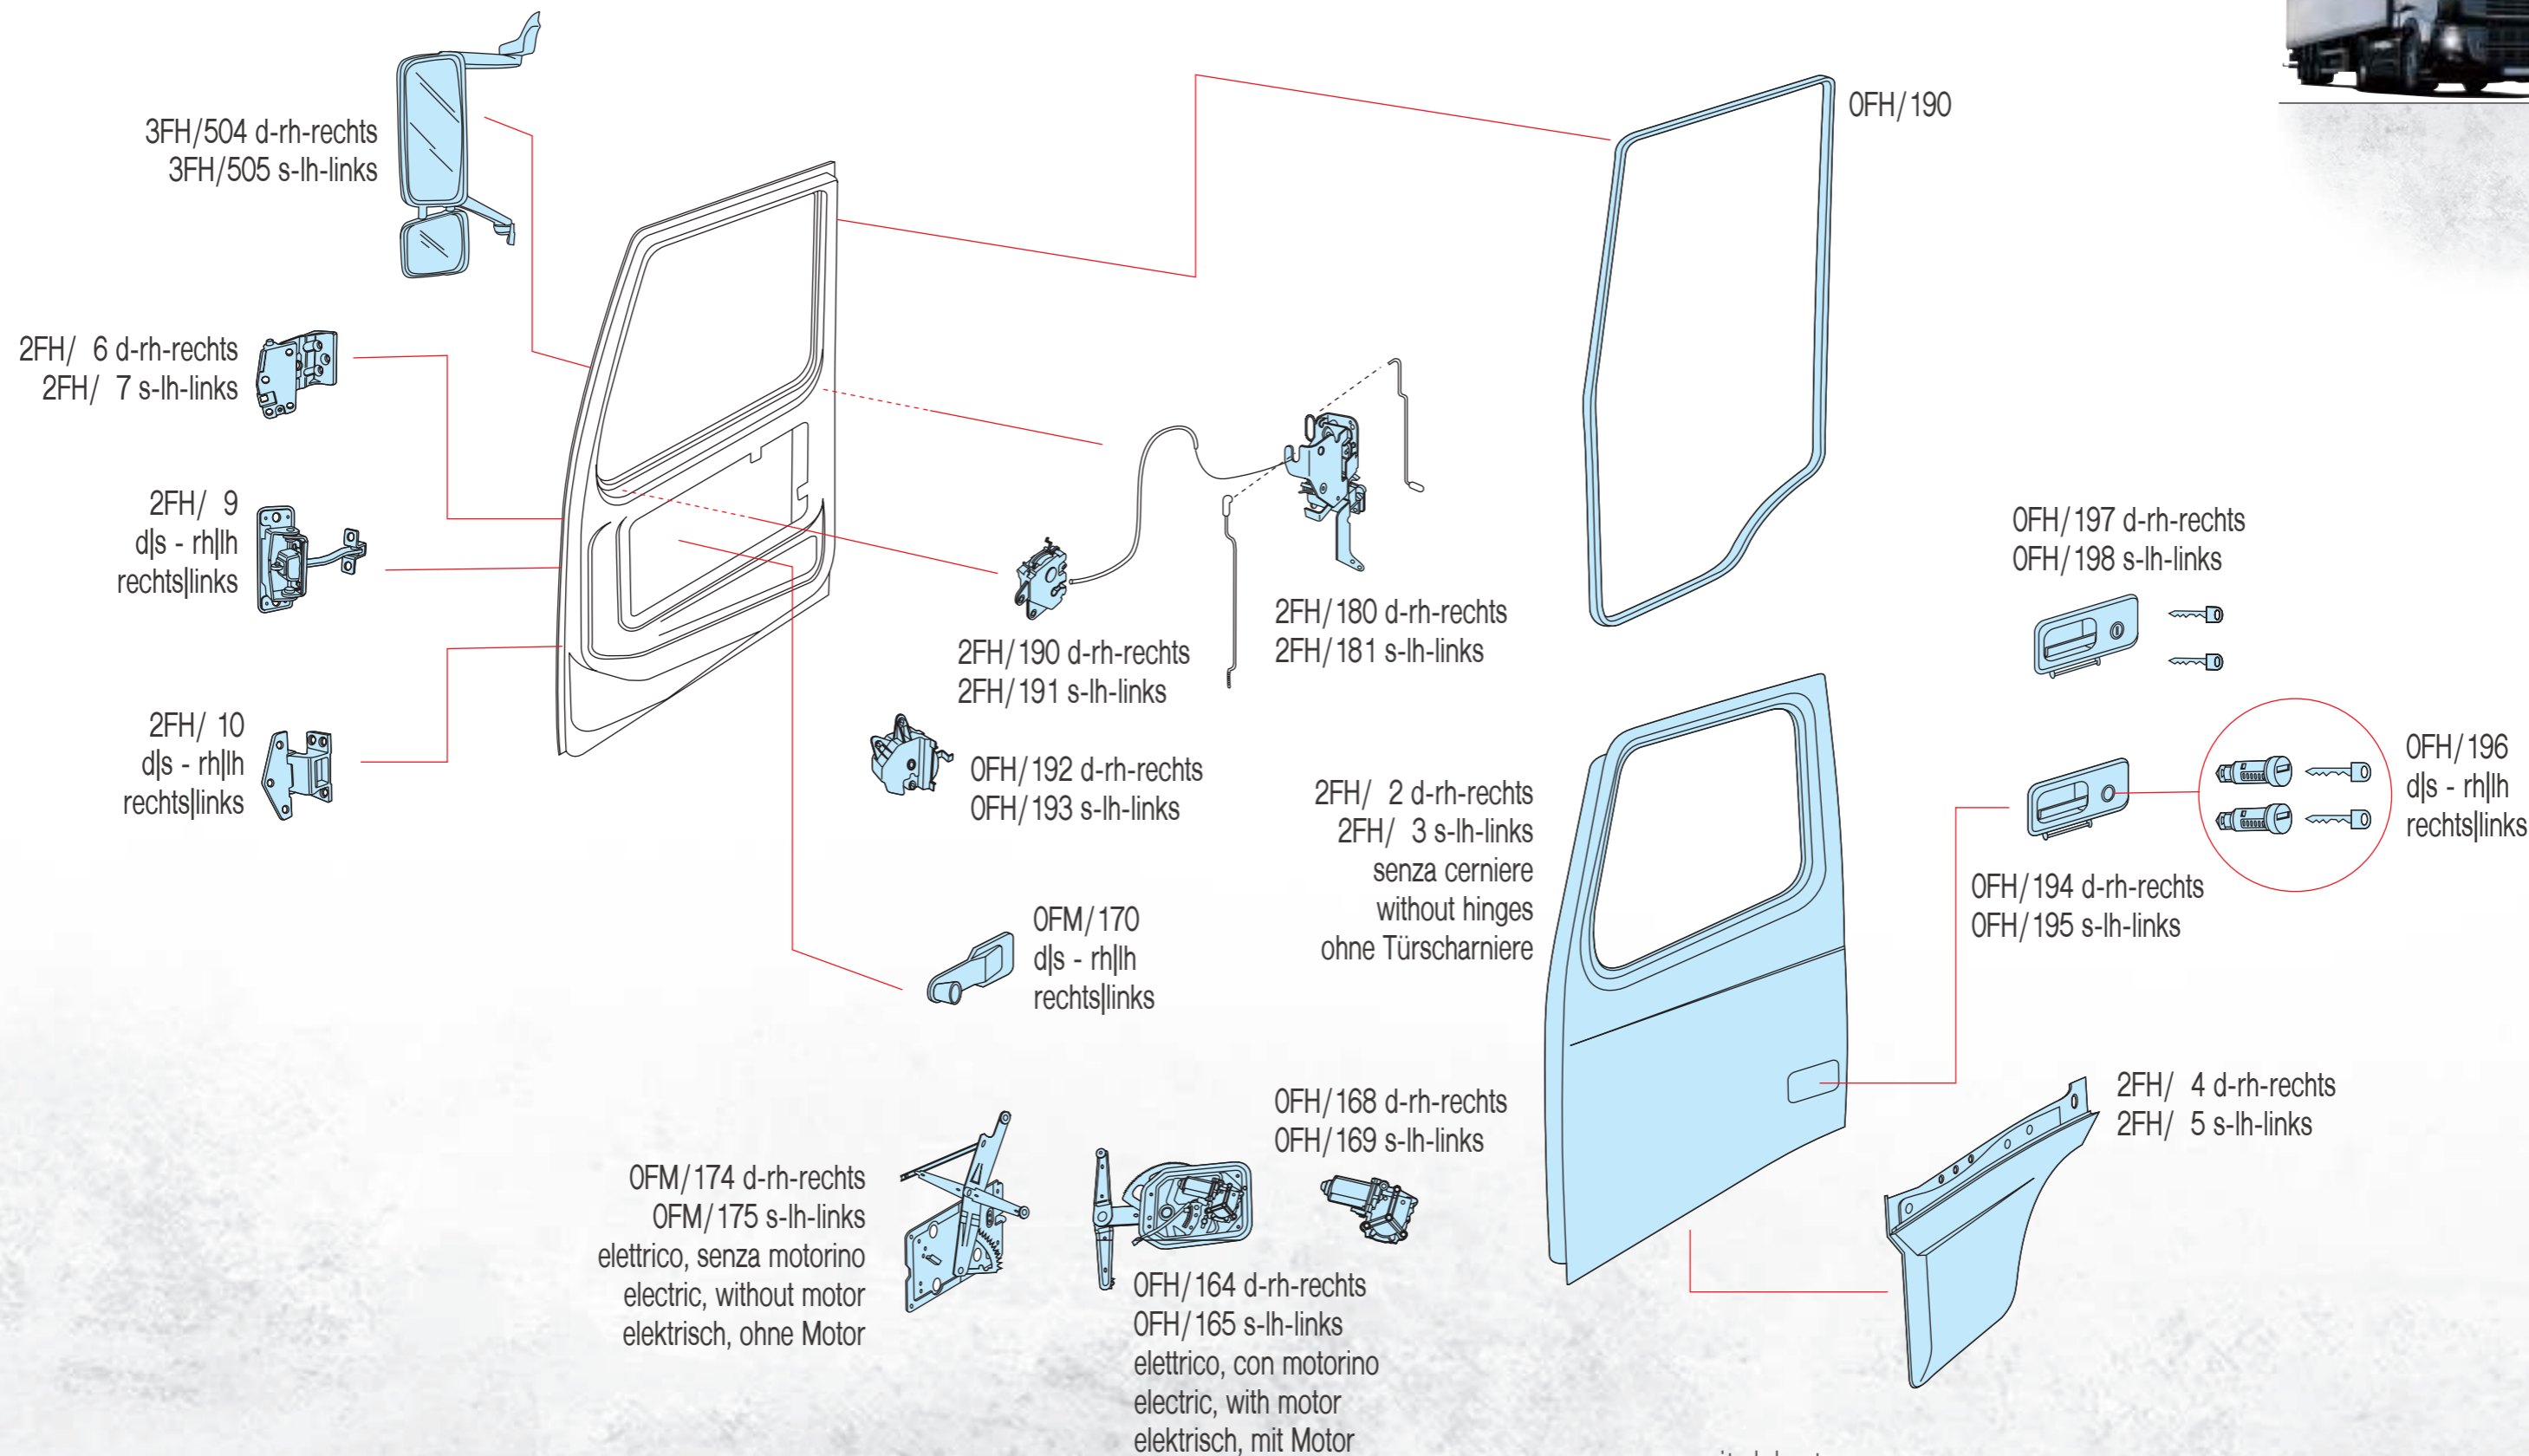

suitable to
VOLVO FH13 2008 terza serie
third series
dritte serie