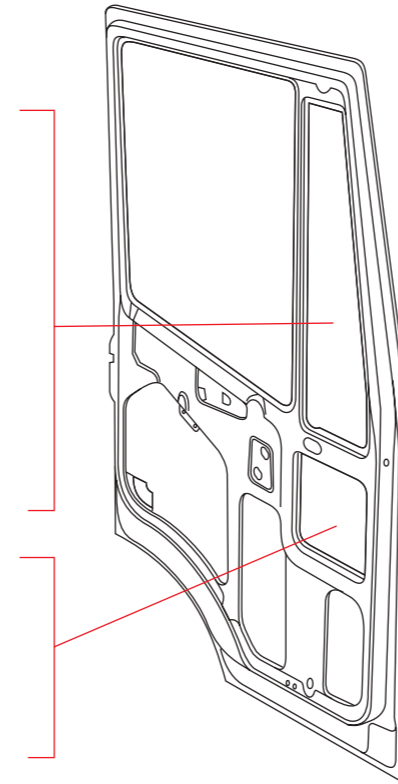

suitable to

**IVECO** AD-AT STRALIS

060/190  
d|s - rh|lh-rechts|links  
spezzone 4500 mm  
piece 4500 mm  
piece-Stk. 4500 mm  
075/190  
d|s - rh|lh-rechts|links  
intero-uncut-in einen Stück

suitable to  
**IVECO** AD-AT STRALIS