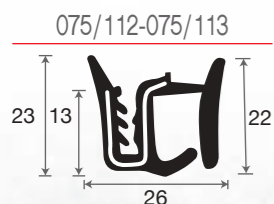

# COVIND

*unlimited quality*

060/ 17 d-rh-rechts  
060/ 18 s-lh-links

060/190  
d|s - rh|lh-rechts|links  
spezzone 4500 mm  
piece 4500 mm  
piece-Stk. 4500 mm

075/190  
d|s - rh|lh-rechts|links  
intero-uncut-in einen Stück