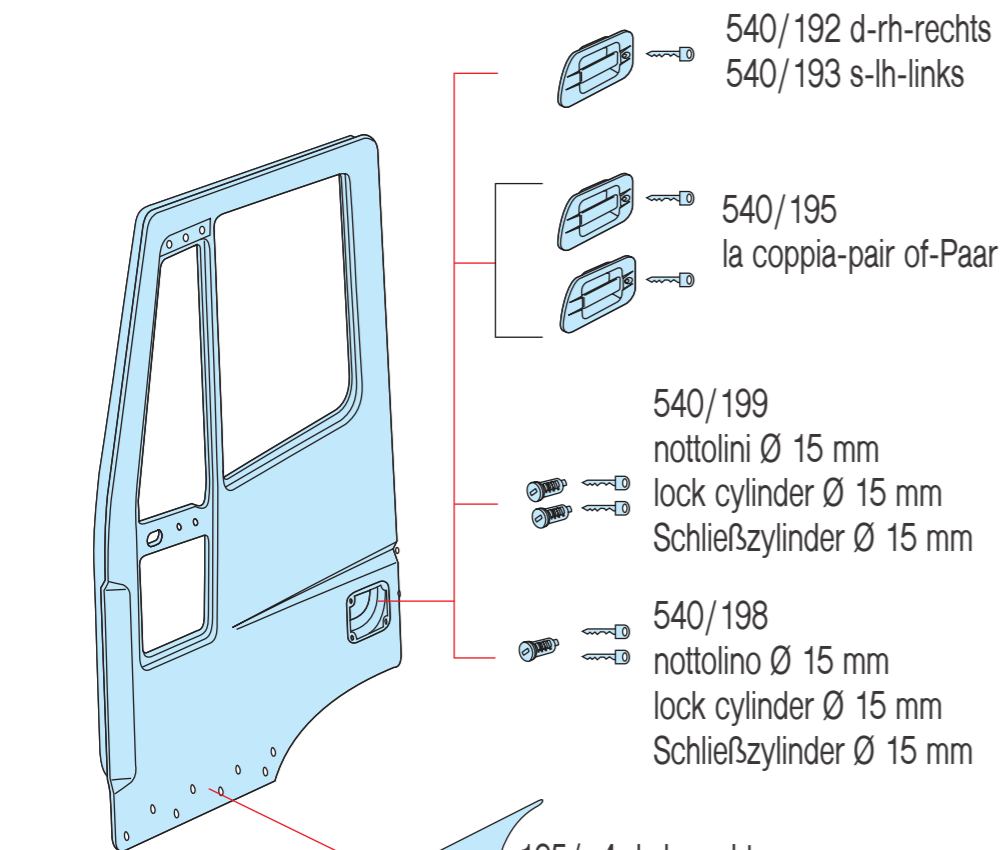

COVIND

unlimited quality

075/ 2 d-rh-rechts
075/ 3 s-lh-links
senza cerniere
without hinges
ohne scharniers

125/ 4 d-rh-rechts
125/ 5 s-lh-links