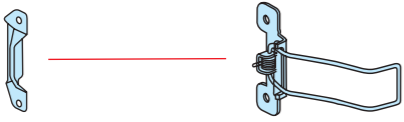

C39/120 **Daily**  
2.3 HPI

D06/ 10 d-rh-rechts  
D06/ 11 s-lh-links

C39/121 **IVECO**

C39/184  
tipo corto (165 mm)  
short version (165 mm)  
kurze Version (165 mm)

C39/161  
d|s-rh|lh  
rechts|links

C39/161  
d|s-rh|lh  
rechts|links

C39/182  
tipo lungo (190 mm)  
long version (190 mm)  
large Version (190 mm)

D06/520

C39/901

C39/900

D06/192

C39/183  
elettrica  
electric  
elektrisch

D06/148

C39/179  
manuale  
manual  
manuell