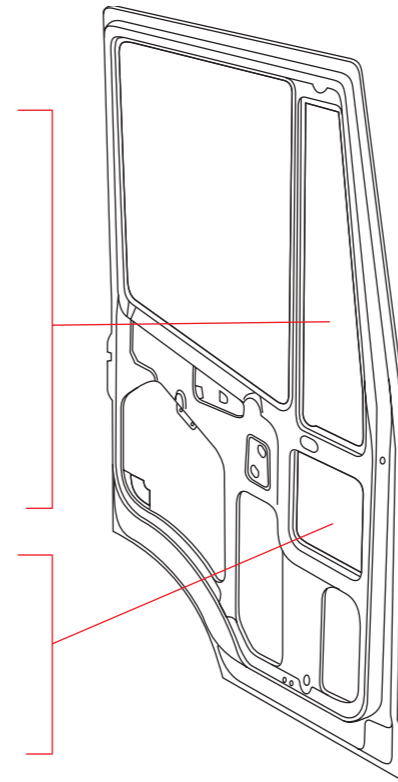

060/ 20
d|s - rh|lh
rechts|links

suitable to
IVECO EUROTECH