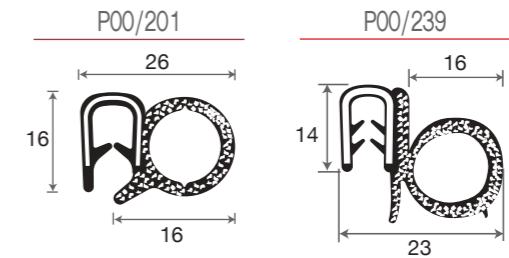

035/ 6 d-rh-rechts
035/ 7 s-lh-links
terza serie, con cerniere
third series, with hinges
3. Serie, mit Türscharniere

035/192
d|s-rh|lh-rechts|links
carro-truck-LKW

035/195
d|s-rh|lh-rechts|links

035/193
d|s-rh|lh-rechts|links
furgone-van-Kastenwagen

035/402 d-rh-rechts
035/403 s-lh-links

035/ 18 d-rh-rechts
035/ 19 s-lh-links

035/ 10 d-rh-rechts
035/ 11 s-lh-links

035/150 d-rh-rechts
035/151 s-lh-links

697/154 d-rh-rechts
697/155 s-lh-links

035/ 12 d-rh-rechts
035/ 13 s-lh-links

035/ 14 d-rh-rechts
035/ 15 s-lh-links

035/197
d|s-rh|lh
rechts|links

060/199
d|s-rh|lh
rechts|links

060/197
d|s-rh|lh
rechts|links

035/171
d|s-rh|lh
rechts|links

035/ 9
d|s-rh|lh
rechts|links

035/154 d-rh-rechts
035/155 s-lh-links

035/ 20 d-rh-rechts
035/ 21 s-lh-links
completo-complete
komplett

035/166
d|s-rh|lh-rechts|links

035/164 d-rh-rechts
035/165 s-lh-links
1° e 2° serie-1st and 2nd series
1. und 2. Serie

035/174 d-rh-rechts
035/175 s-lh-links
3° serie-3rd series-3. Serie

suitable to
IVECO GRINTA DAILY