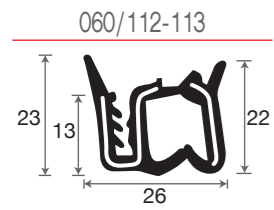

# COVIND

*unlimited quality*

060/ 17 d-rh-rechts  
060/ 18 s-lh-links

060/190  
d|s - rh|lh-rechts|links  
spezzone 4500 mm  
piece 4500 mm  
piece-Stk. 4500 mm

075/190  
d|s - rh|lh-rechts|links  
intero-uncut-in einen Stück