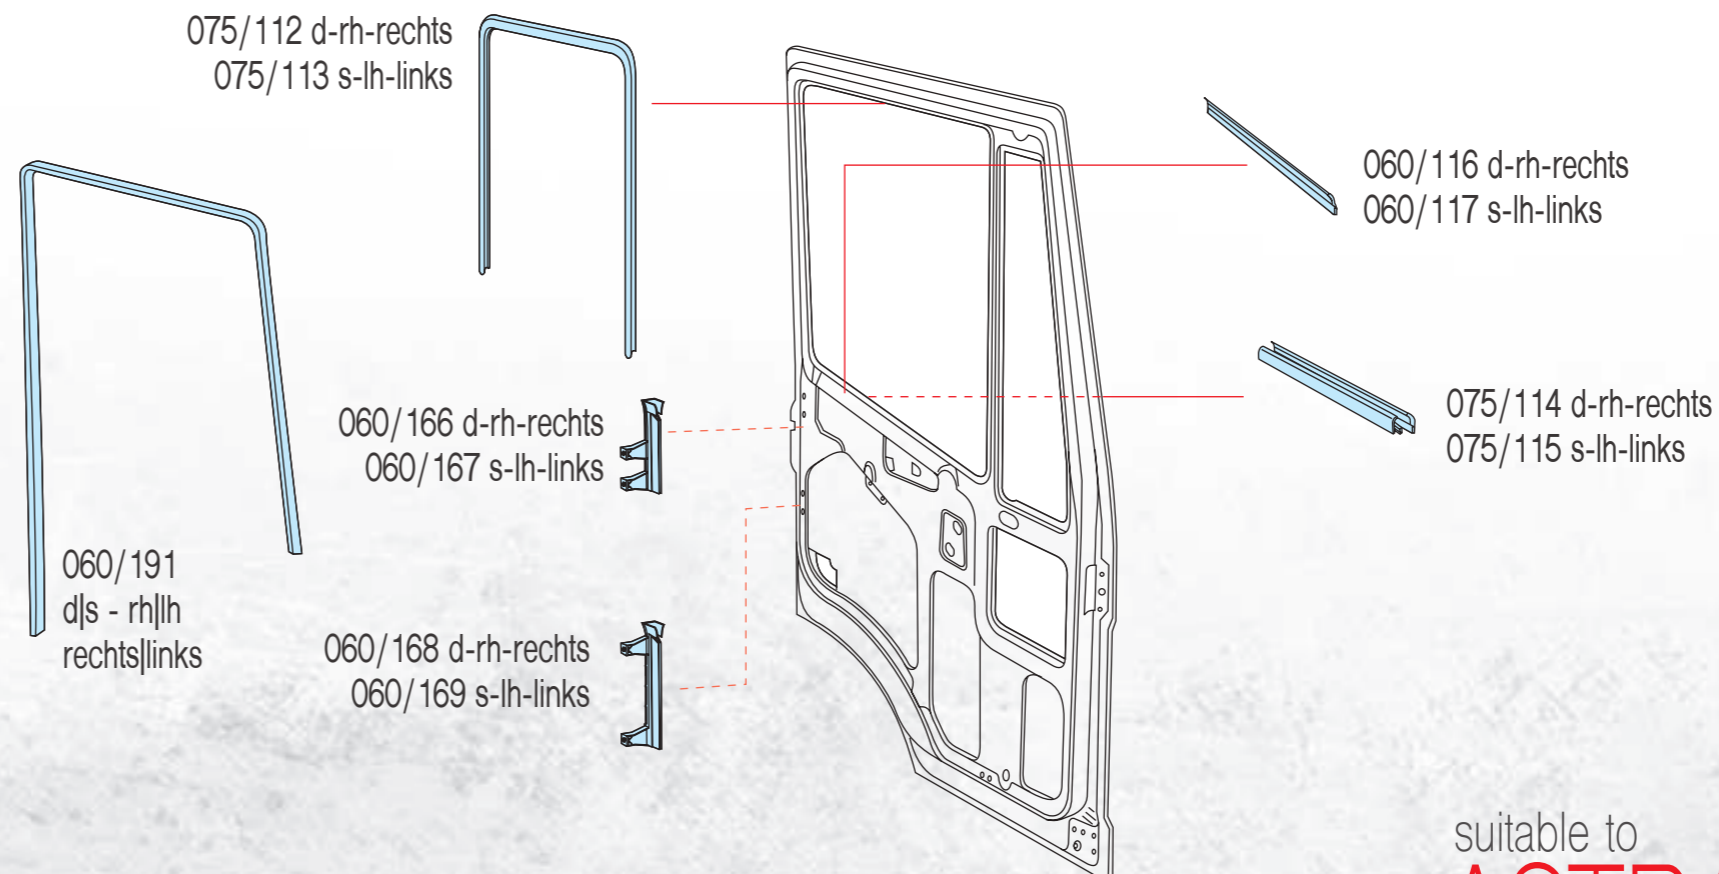

075/190
d|s - rh|lh-rechts|links
intero-uncut-in einen Stück

suitable to
ASTRA HD9