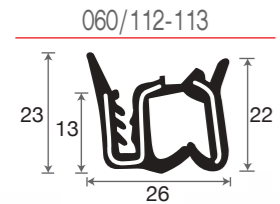

# COVIND

*unlimited quality*

060/ 17 d-rh-rechts  
060/ 18 s-lh-links

060/190  
d|s - rh|lh-rechts|links  
spezzone 4500 mm  
piece 4500 mm  
piece-Stk. 4500 mm

075/190  
d|s - rh|lh-rechts|links  
intero-uncut-in einen Stück