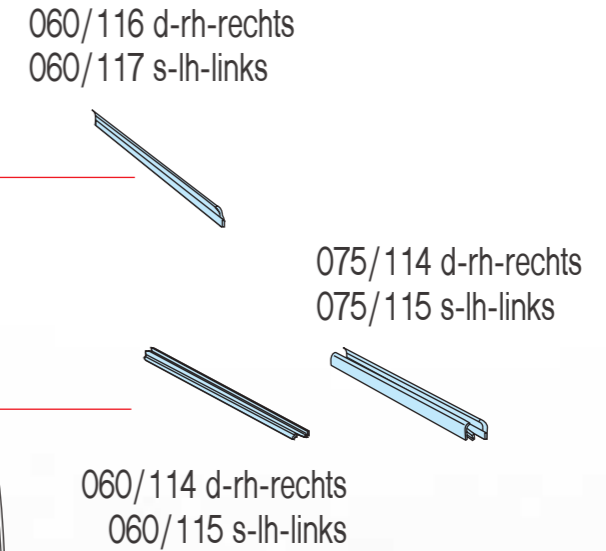

suitable to

**IVECO** AD-AT STRALIS

060/190  
d|s - rh|lh-rechts|links  
spezzone 4500 mm  
piece 4500 mm  
piece-Stk. 4500 mm  
075/190  
d|s - rh|lh-rechts|links  
intero-uncut-in einen Stück

suitable to  
**IVECO** AD-AT STRALIS