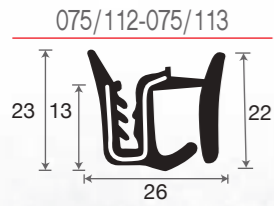

# COVIND

*unlimited quality*

060/ 17 d-rh-rechts  
060/ 18 s-lh-links

060/190  
d|s - rh|lh-rechts|links  
spezzone 4500 mm  
piece 4500 mm  
piece-Stk. 4500 mm

075/190  
d|s - rh|lh-rechts|links  
intero-uncut-in einen Stück