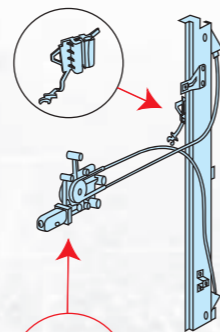

075/172
d-rh-rechts
075/173
s-lh-links