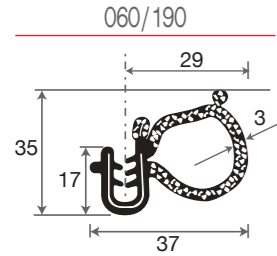

060/ 22
d|s - rh|lh
rechts|links

060/ 22
d|s - rh|lh
rechts|links

060/ 21
d|s - rh|lh
rechts|links

060/ 23
d|s - rh|lh
rechts|links

060/ 19
d|s - rh|lh
rechts|links

060/ 22
d|s - rh|lh
rechts|links

060/116 d-rh-rechts
060/117 s-lh-links

060/114 d-rh-rechts
060/115 s-lh-links

075/114 d-rh-rechts
075/115 s-lh-links

suitable to
IVECO AD-AT TRAKKER 2007