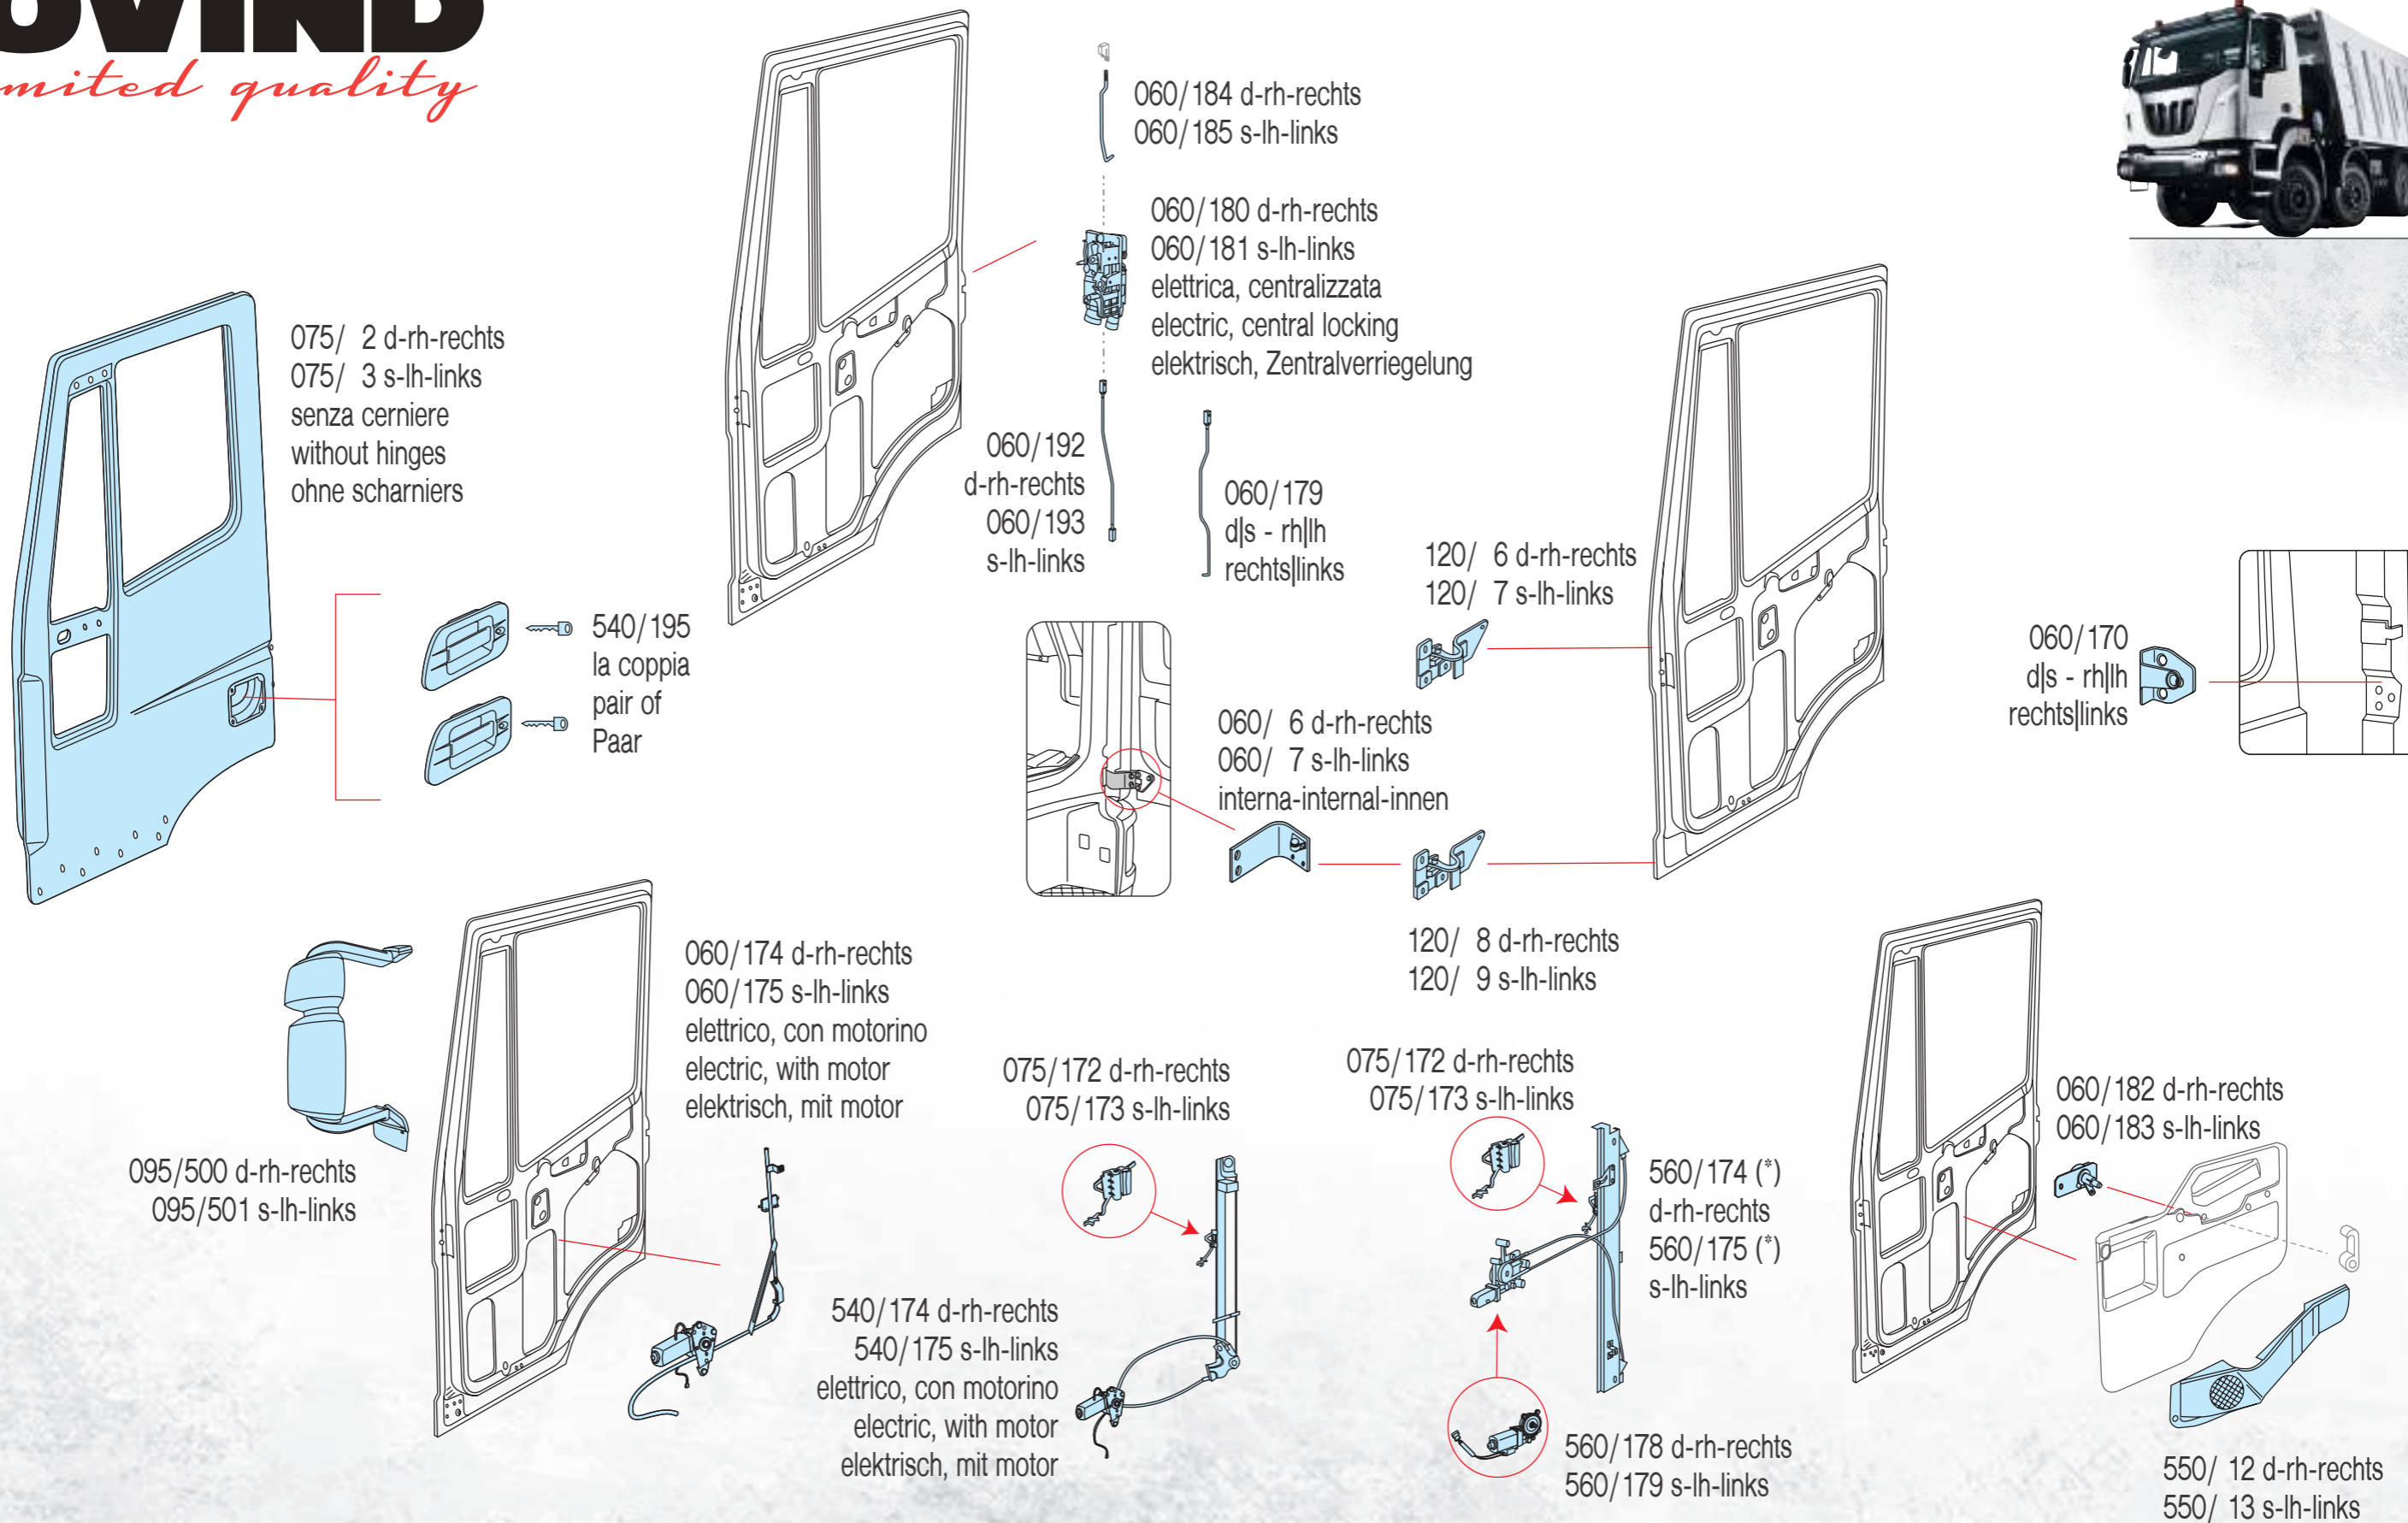

(*) elettrico, con motorino, versione comfort
elettrico, with motor, comfort version
elektrisch, mit motor, Komfort Version