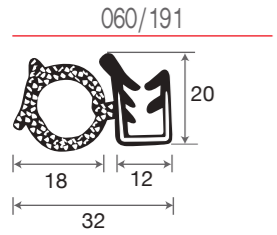

# COVIND

*unlimited quality*

060/ 17 d-rh-rechts  
060/ 18 s-lh-links

060/ 190  
d|s - rh|lh-rechts|links  
spezzone 4500 mm  
piece 4500 mm  
piece-Stk. 4500 mm  
075/ 190  
d|s - rh|lh-rechts|links  
intero-uncut-in einen Stück