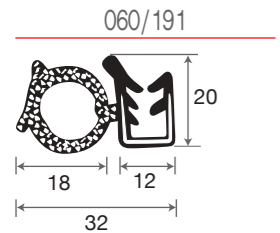

060/190
d|s - rh|lh-rechts|links
spezzone 4500 mm
piece 4500 mm
piece-Stk. 4500 mm