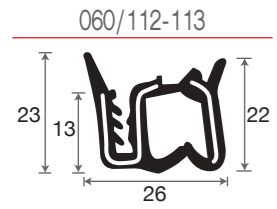

# COVIND

*unlimited quality*

060/ 17 d-rh-rechts  
060/ 18 s-lh-links

060/ 190  
d|s - rh|lh-rechts|links  
spezzone 4500 mm  
piece 4500 mm  
piece-Stk. 4500 mm  
075/ 190  
d|s - rh|lh-rechts|links  
intero-uncut-in einen Stück