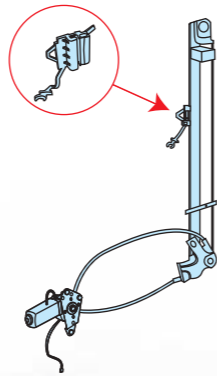

075/172
d-rh-rechts
075/173
s-lh-links

540/174 (*) d-rh-rechts
540/175 (*) s-lh-links

075/172
d-rh-rechts
075/173
s-lh-links