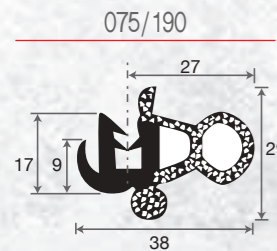

suitable to

**IVECO** AD-AT STRALIS

060/190  
d|s - rh|lh-rechts|links  
spezzone 4500 mm  
piece 4500 mm  
piece-Stk. 4500 mm  
075/190  
d|s - rh|lh-rechts|links  
intero-uncut-in einen Stück

suitable to  
**IVECO** AD-AT STRALIS