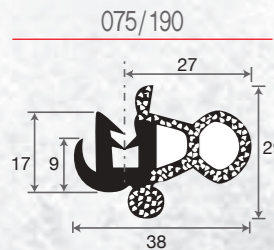

# COVIND

*unlimited quality*

060/ 17 d-rh-rechts  
060/ 18 s-lh-links

060/190  
d|s - rh|lh-rechts|links  
spezzone 4500 mm  
piece 4500 mm  
piece-Stk. 4500 mm

075/190  
d|s - rh|lh-rechts|links  
intero-uncut-in einen Stück