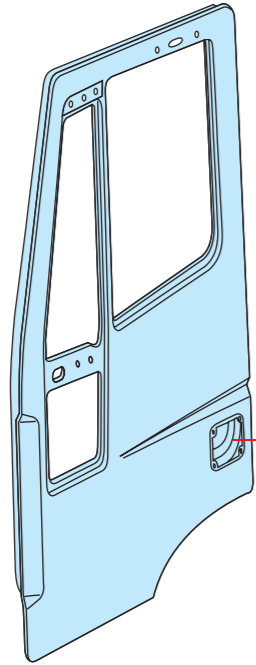

060/ 2 d-rh-rechts  
060/ 3 s-lh-links  
senza cerniere  
without hinges  
ohne scharniers

060/154 d-rh-rechts  
060/155 s-lh-links

060/156  
la coppia  
pair of  
Paar

060/158  
nottolini Ø 12 mm  
lock cylinder Ø 12 mm  
Schließzylinder Ø 12 mm