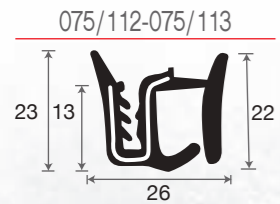

# COVIND

*unlimited quality*

060/ 17 d-rh-rechts  
060/ 18 s-lh-links

060/190  
d|s - rh|lh-rechts|links  
spezzone 4500 mm  
piece 4500 mm  
piece-Stk. 4500 mm

075/190  
d|s - rh|lh-rechts|links  
intero-uncut-in einen Stück