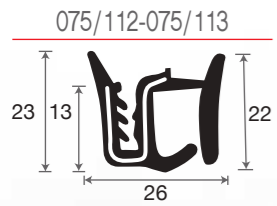

# COVIND

*unlimited quality*

060/ 17 d-rh-rechts  
060/ 18 s-lh-links

060/ 190  
d|s - rh|lh-rechts|links  
spezzone 4500 mm  
piece 4500 mm  
piece-Stk. 4500 mm  
075/ 190  
d|s - rh|lh-rechts|links  
intero-uncut-in einen Stück