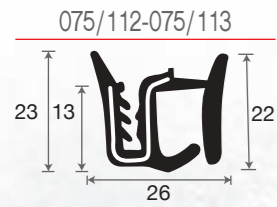

# COVIND

*unlimited quality*

060/ 17 d-rh-rechts  
060/ 18 s-lh-links

060/190  
d|s - rh|lh-rechts|links  
spezzone 4500 mm  
piece 4500 mm  
piece-Stk. 4500 mm

075/190  
d|s - rh|lh-rechts|links  
intero-uncut-in einen Stück