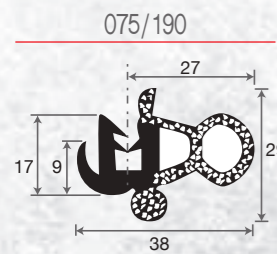

# COVIND

*unlimited quality*

060/ 17 d-rh-rechts  
060/ 18 s-lh-links

060/ 190  
d|s - rh|lh-rechts|links  
spezzone 4500 mm  
piece 4500 mm  
piece-Stk. 4500 mm

075/190  
d|s - rh|lh-rechts|links  
intero-uncut-in einen Stück