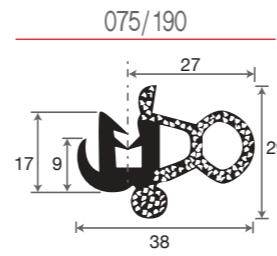

060/ 2 d-rh-rechts
060/ 3 s-lh-links
senza cerniere
without hinges
ohne scharniers

560/502 d-rh-rechts
560/503 s-lh-links

075/112 d-rh-rechts
075/113 s-lh-links

060/191
d|s - rh|lh
rechts|links

120/ 6 d-rh-rechts
120/ 7 s-lh-links

060/170
d|s - rh|lh
rechts|links

060/184
d-rh-rechts
060/185
s-lh-links

135/180 d-rh-rechts
135/181 s-lh-links
elettrica, electric, elektrisch

120/ 8 d-rh-rechts
120/ 9 s-lh-links

540/192 d-rh-rechts
540/193 s-lh-links

075/114 d-rh-rechts
075/115 s-lh-links

540/ 6
d|s - rh|lh
rechts|links

060/192 d-rh-rechts
060/193 s-lh-links

060/179
d|s - rh|lh
rechts|links

060/182 d-rh-rechts
060/183 s-lh-links

560/174 (*)
d-rh-rechts
560/175 (*)
s-lh-links

060/116 d-rh-rechts
060/117 s-lh-links

060/166 d-rh-rechts
060/167 s-lh-links

060/168 d-rh-rechts
060/169 s-lh-links

060/190 (1)
d|s - rh|lh - rechts|links
075/190 (2)
d|s - rh|lh - rechts|links

060/ 19
d|s - rh|lh
rechts|links

060/ 21
d|s - rh|lh
rechts|links

060/ 23
d|s - rh|lh
rechts|links

060/ 22
d|s - rh|lh
rechts|links

060/ 22
d|s - rh|lh
rechts|links

060/ 20
d|s - rh|lh
rechts|links

060/ 22
d|s - rh|lh
rechts|links

060/ 6 d-rh-rechts
060/ 7 s-lh-links
interna
internal
innen

060/174 d-rh-rechts
060/175 s-lh-links
elettrica, con motorino
electric, with motor
elektrisch, mit motor

075/172 d-rh-rechts
075/173 s-lh-links

540/174 d-rh-rechts
540/175 s-lh-links
elettrica, con motorino
electric, with motor
elektrisch, mit motor

075/172 d-rh-rechts
075/173 s-lh-links

560/178 d-rh-rechts
560/179 s-lh-links

(*) elettrico, con motorino, versione comfort-elettrico, with motor, comfort version
elektrisch, mit motor, Komfort Version

(*) elettrica, centralizzata
electric, central locking-elektrisch, Zentralverriegelung