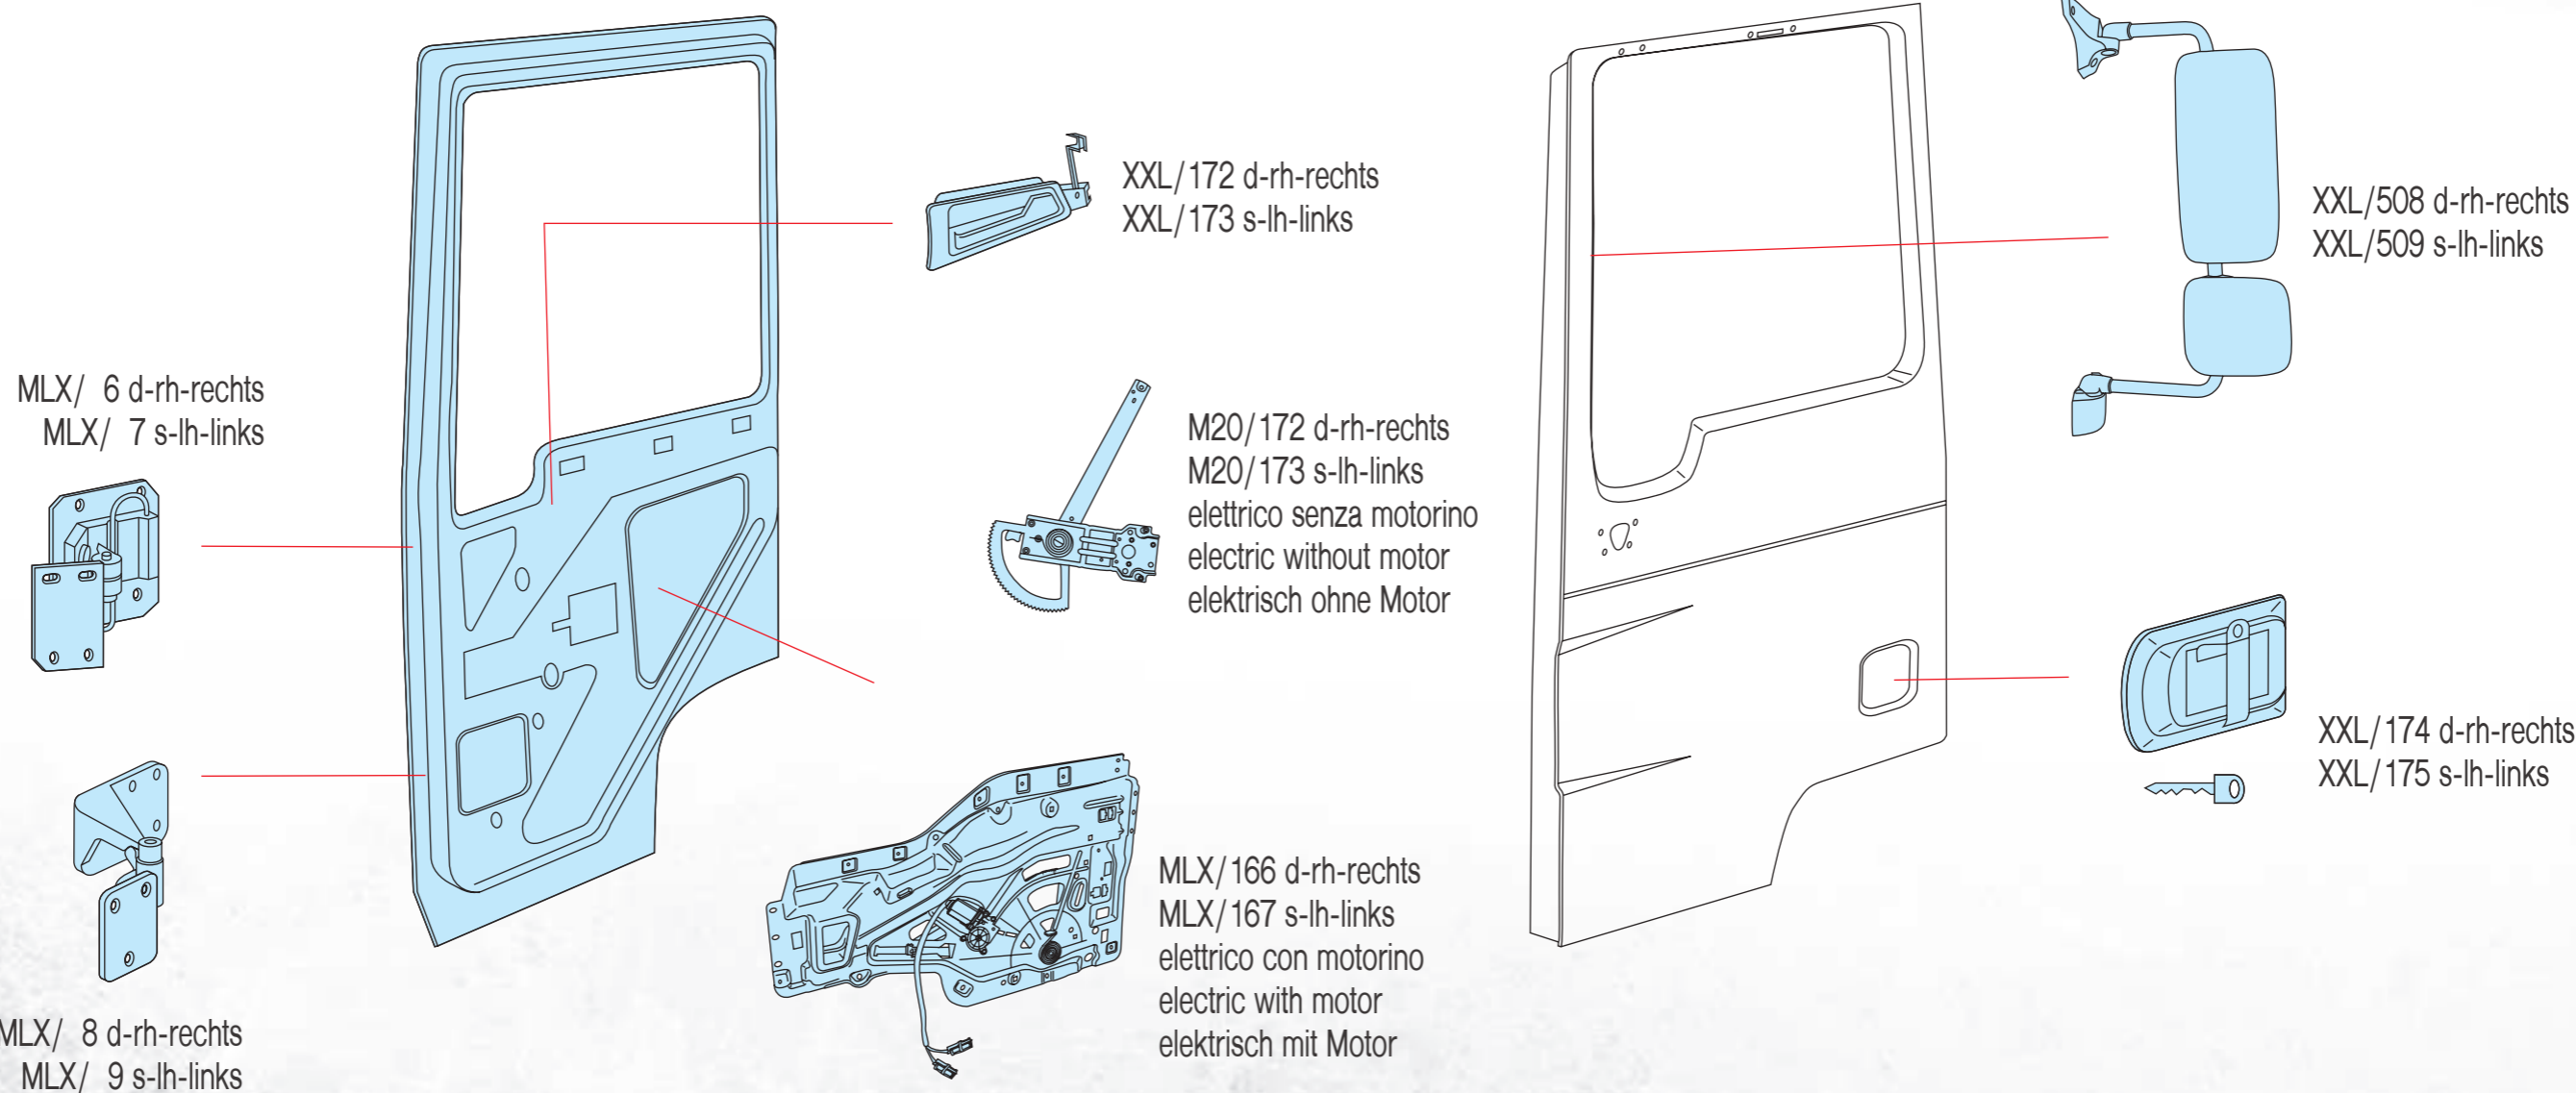

MLX/ 2 d-rh-rechts	MLX/ 4 d-rh-rechts
MLX/ 3 s-lh-links	MLX/ 5 s-lh-links
senza cerniere	con cerniere
without hinges	with hinges
ohne Türscharniere	mit Türscharniere