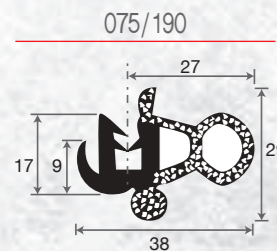

060/ 17 d-rh-rechts  
060/ 18 s-lh-links

060/190  
d|s - rh|lh-rechts|links  
spezzone 4500 mm  
piece 4500 mm  
piece-Stk. 4500 mm  
075/190  
d|s - rh|lh-rechts|links  
intero-uncut-in einen Stück

060/191  
d|s - rh|lh  
rechts|links