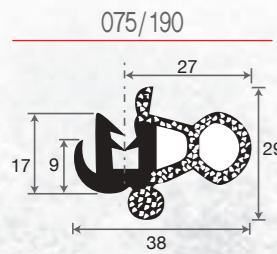

# COVIND

*unlimited quality*

060/ 17 d-rh-rechts  
060/ 18 s-lh-links

060/ 190  
d|s - rh|lh-rechts|links  
spezzone 4500 mm  
piece 4500 mm  
piece-Stk. 4500 mm  
075/ 190  
d|s - rh|lh-rechts|links  
intero-uncut-in einen Stück