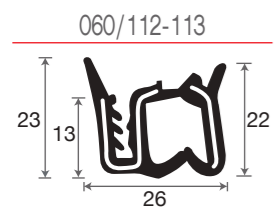

# COVIND

*unlimited quality*

060/ 17 d-rh-rechts  
060/ 18 s-lh-links

060/190  
d|s - rh|lh-rechts|links  
spezzone 4500 mm  
piece 4500 mm  
piece-Stk. 4500 mm

075/190  
d|s - rh|lh-rechts|links  
intero-uncut-in einen Stück