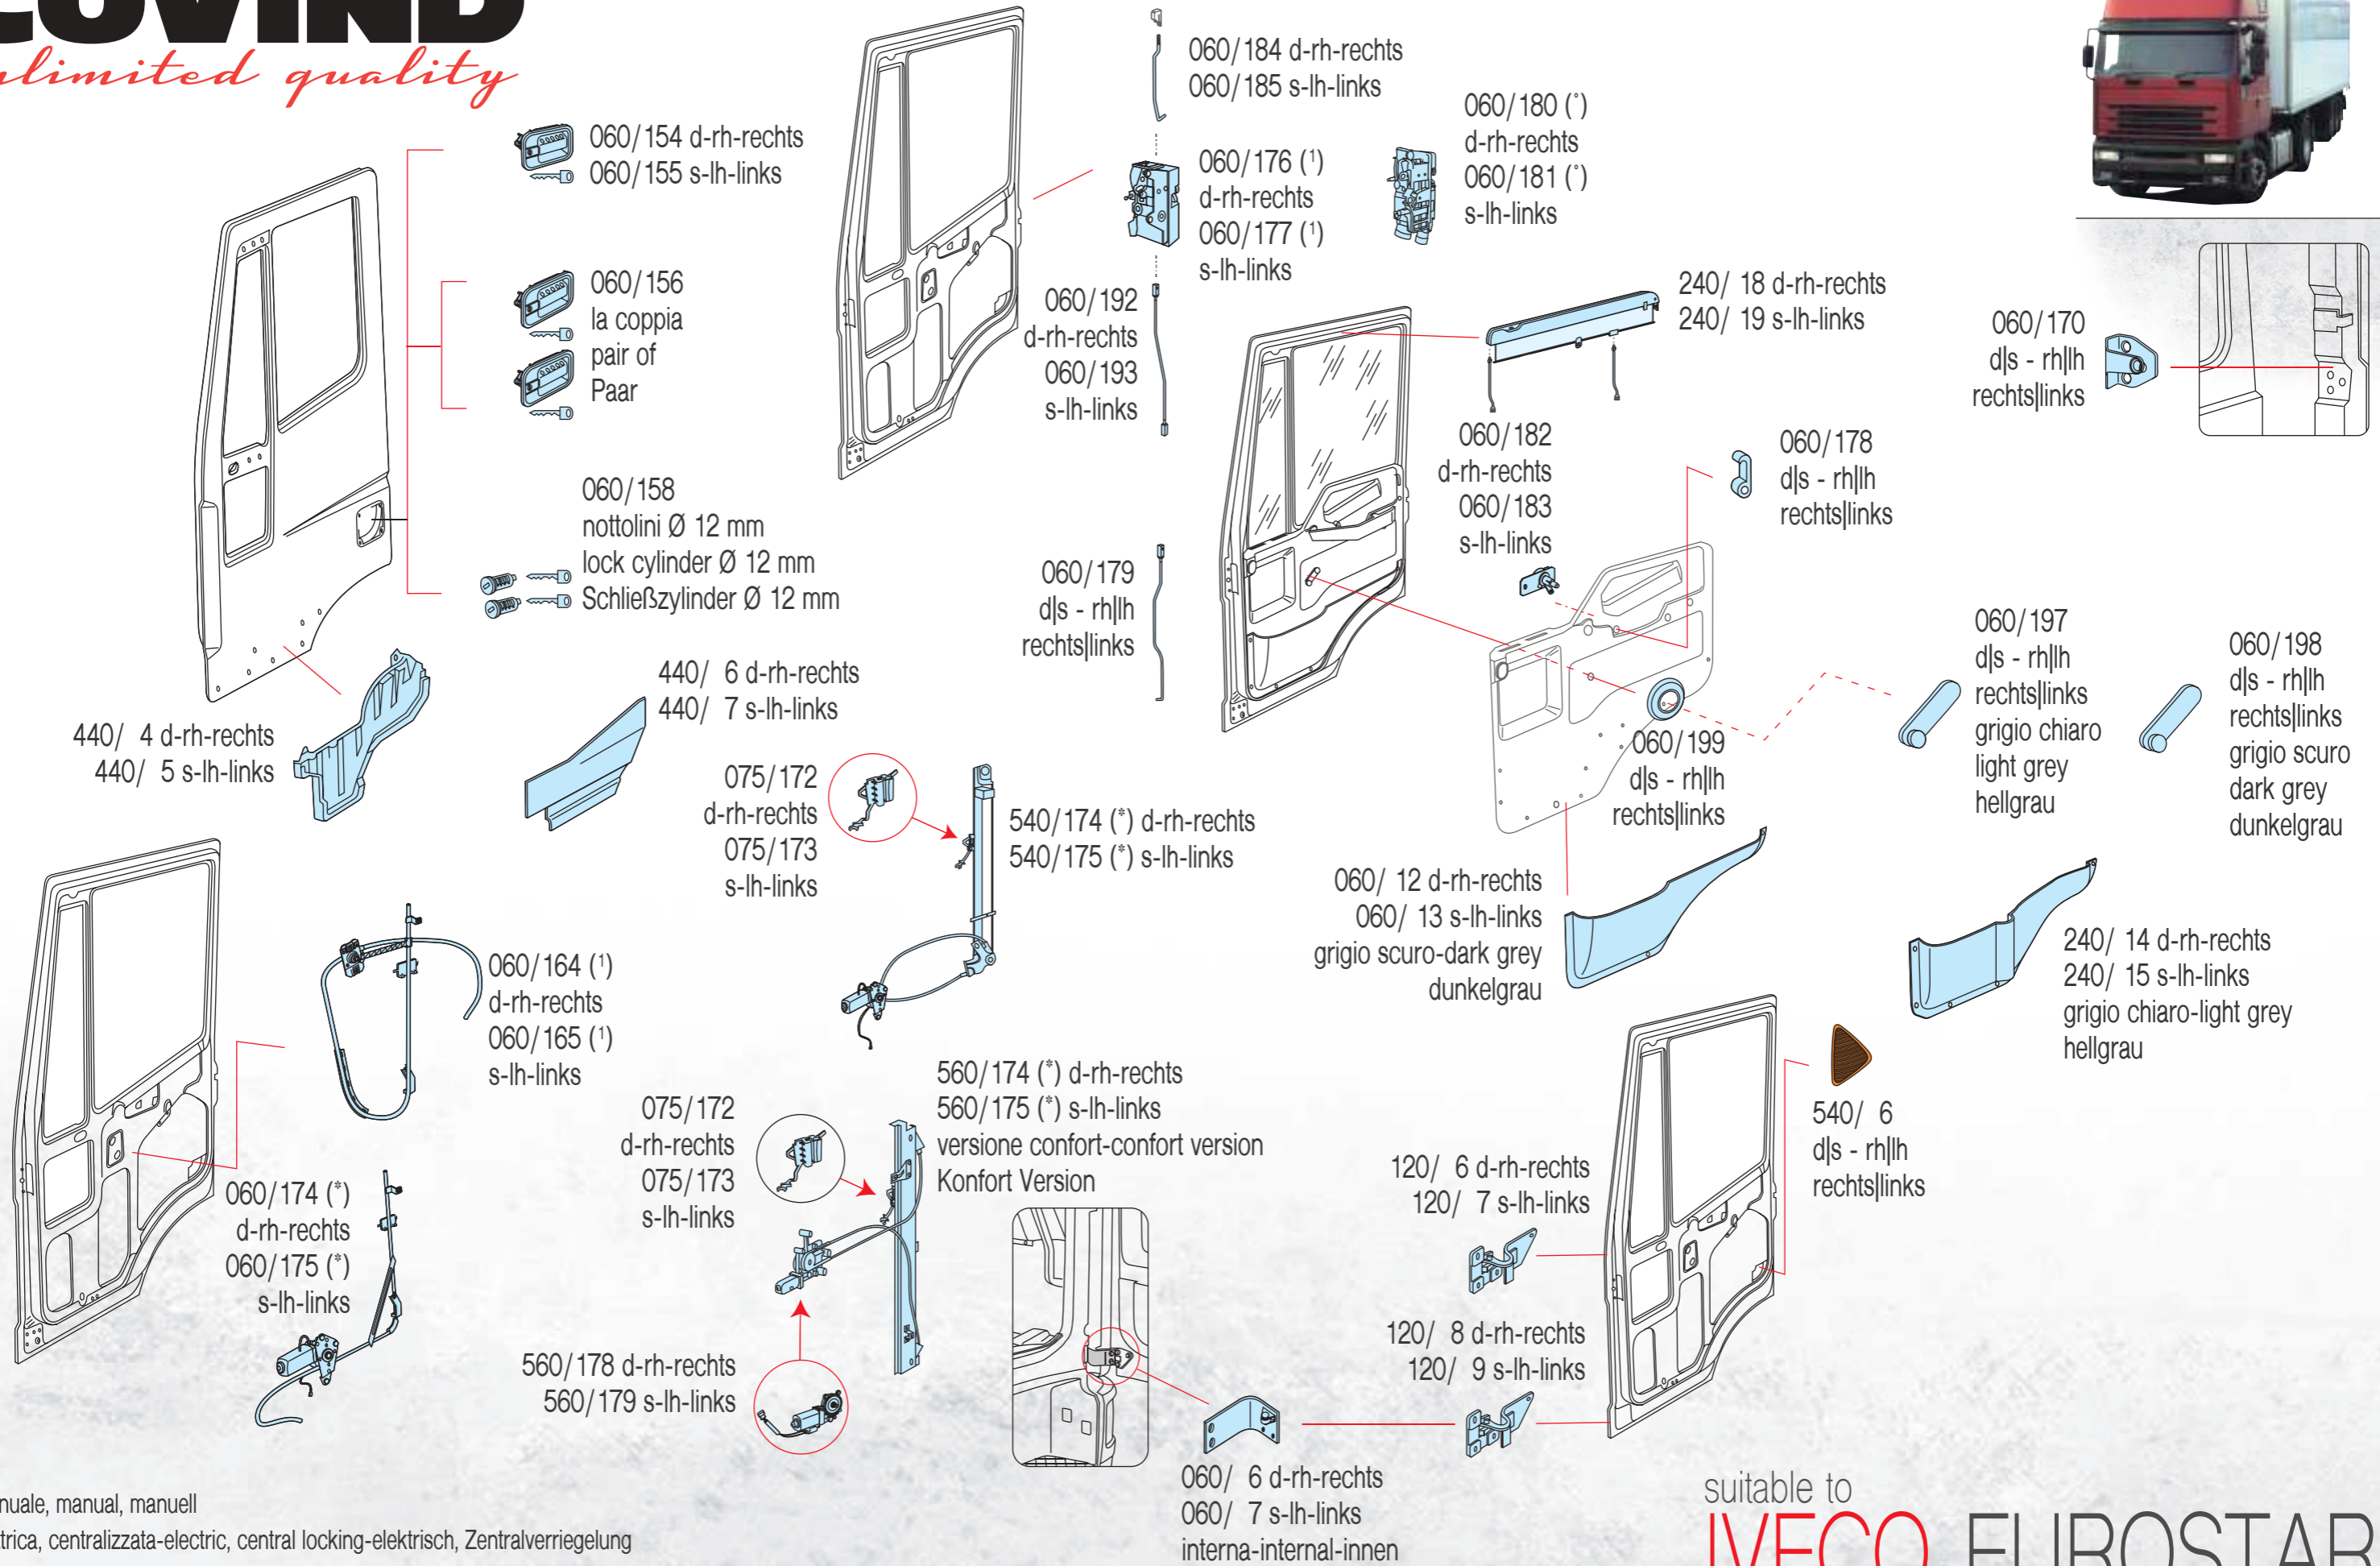

(1) manuale, manual, manuell

(*) elettrica, centralizzata-electric, central locking-elektrisch, Zentralverriegelung

(*) elettrico, con motorino-electric, with motor-elektrisch, mit motor