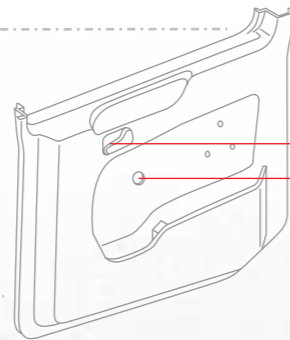

941/197
d|s - rh|lh
rechts|links