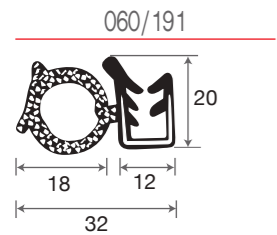

060/ 190
d|s - rh|lh-rechts|links
spezzone 4500 mm
piece 4500 mm
piece-Stk. 4500 mm