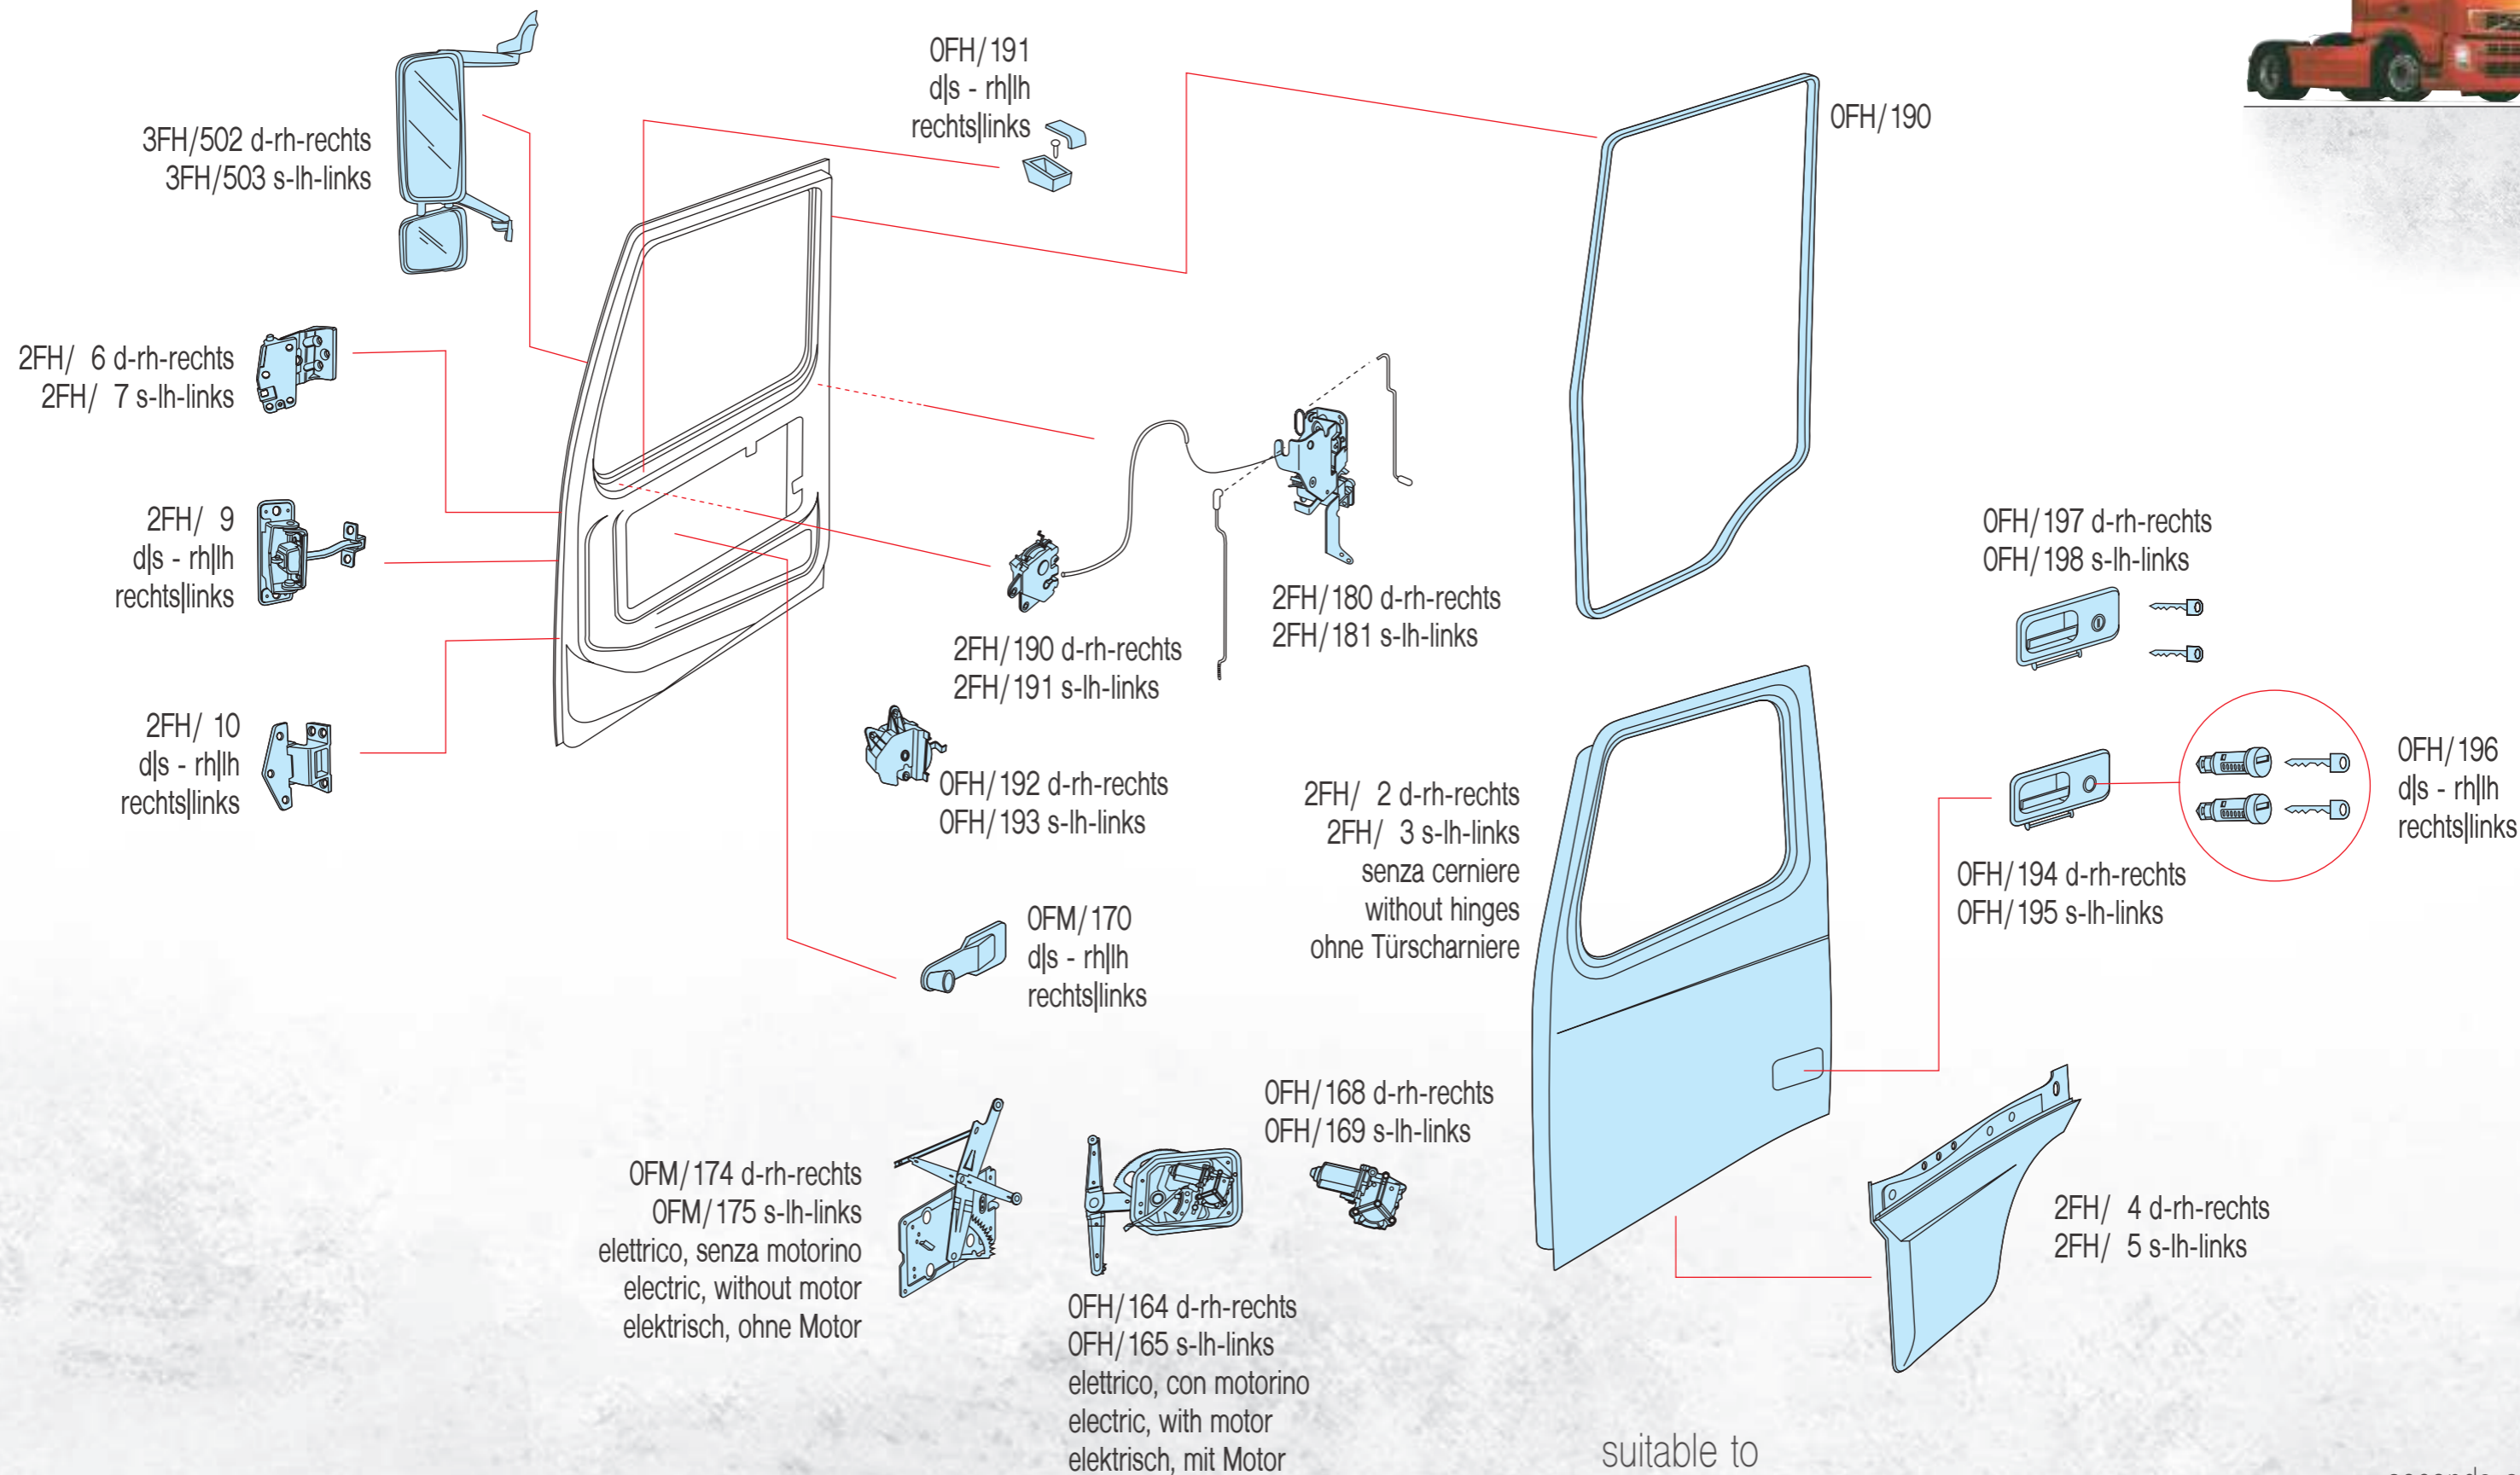

suitable to
VOLVO FH12-FH16 seconda serie
second series
zweite serie