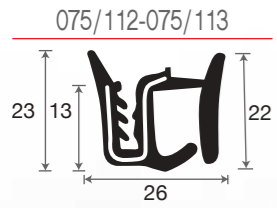

# COVIND

*unlimited quality*

060/ 17 d-rh-rechts  
060/ 18 s-lh-links

060/ 190  
d|s - rh|lh-rechts|links  
spezzone 4500 mm  
piece 4500 mm  
piece-Stk. 4500 mm  
075/ 190  
d|s - rh|lh-rechts|links  
intero-uncut-in einen Stück