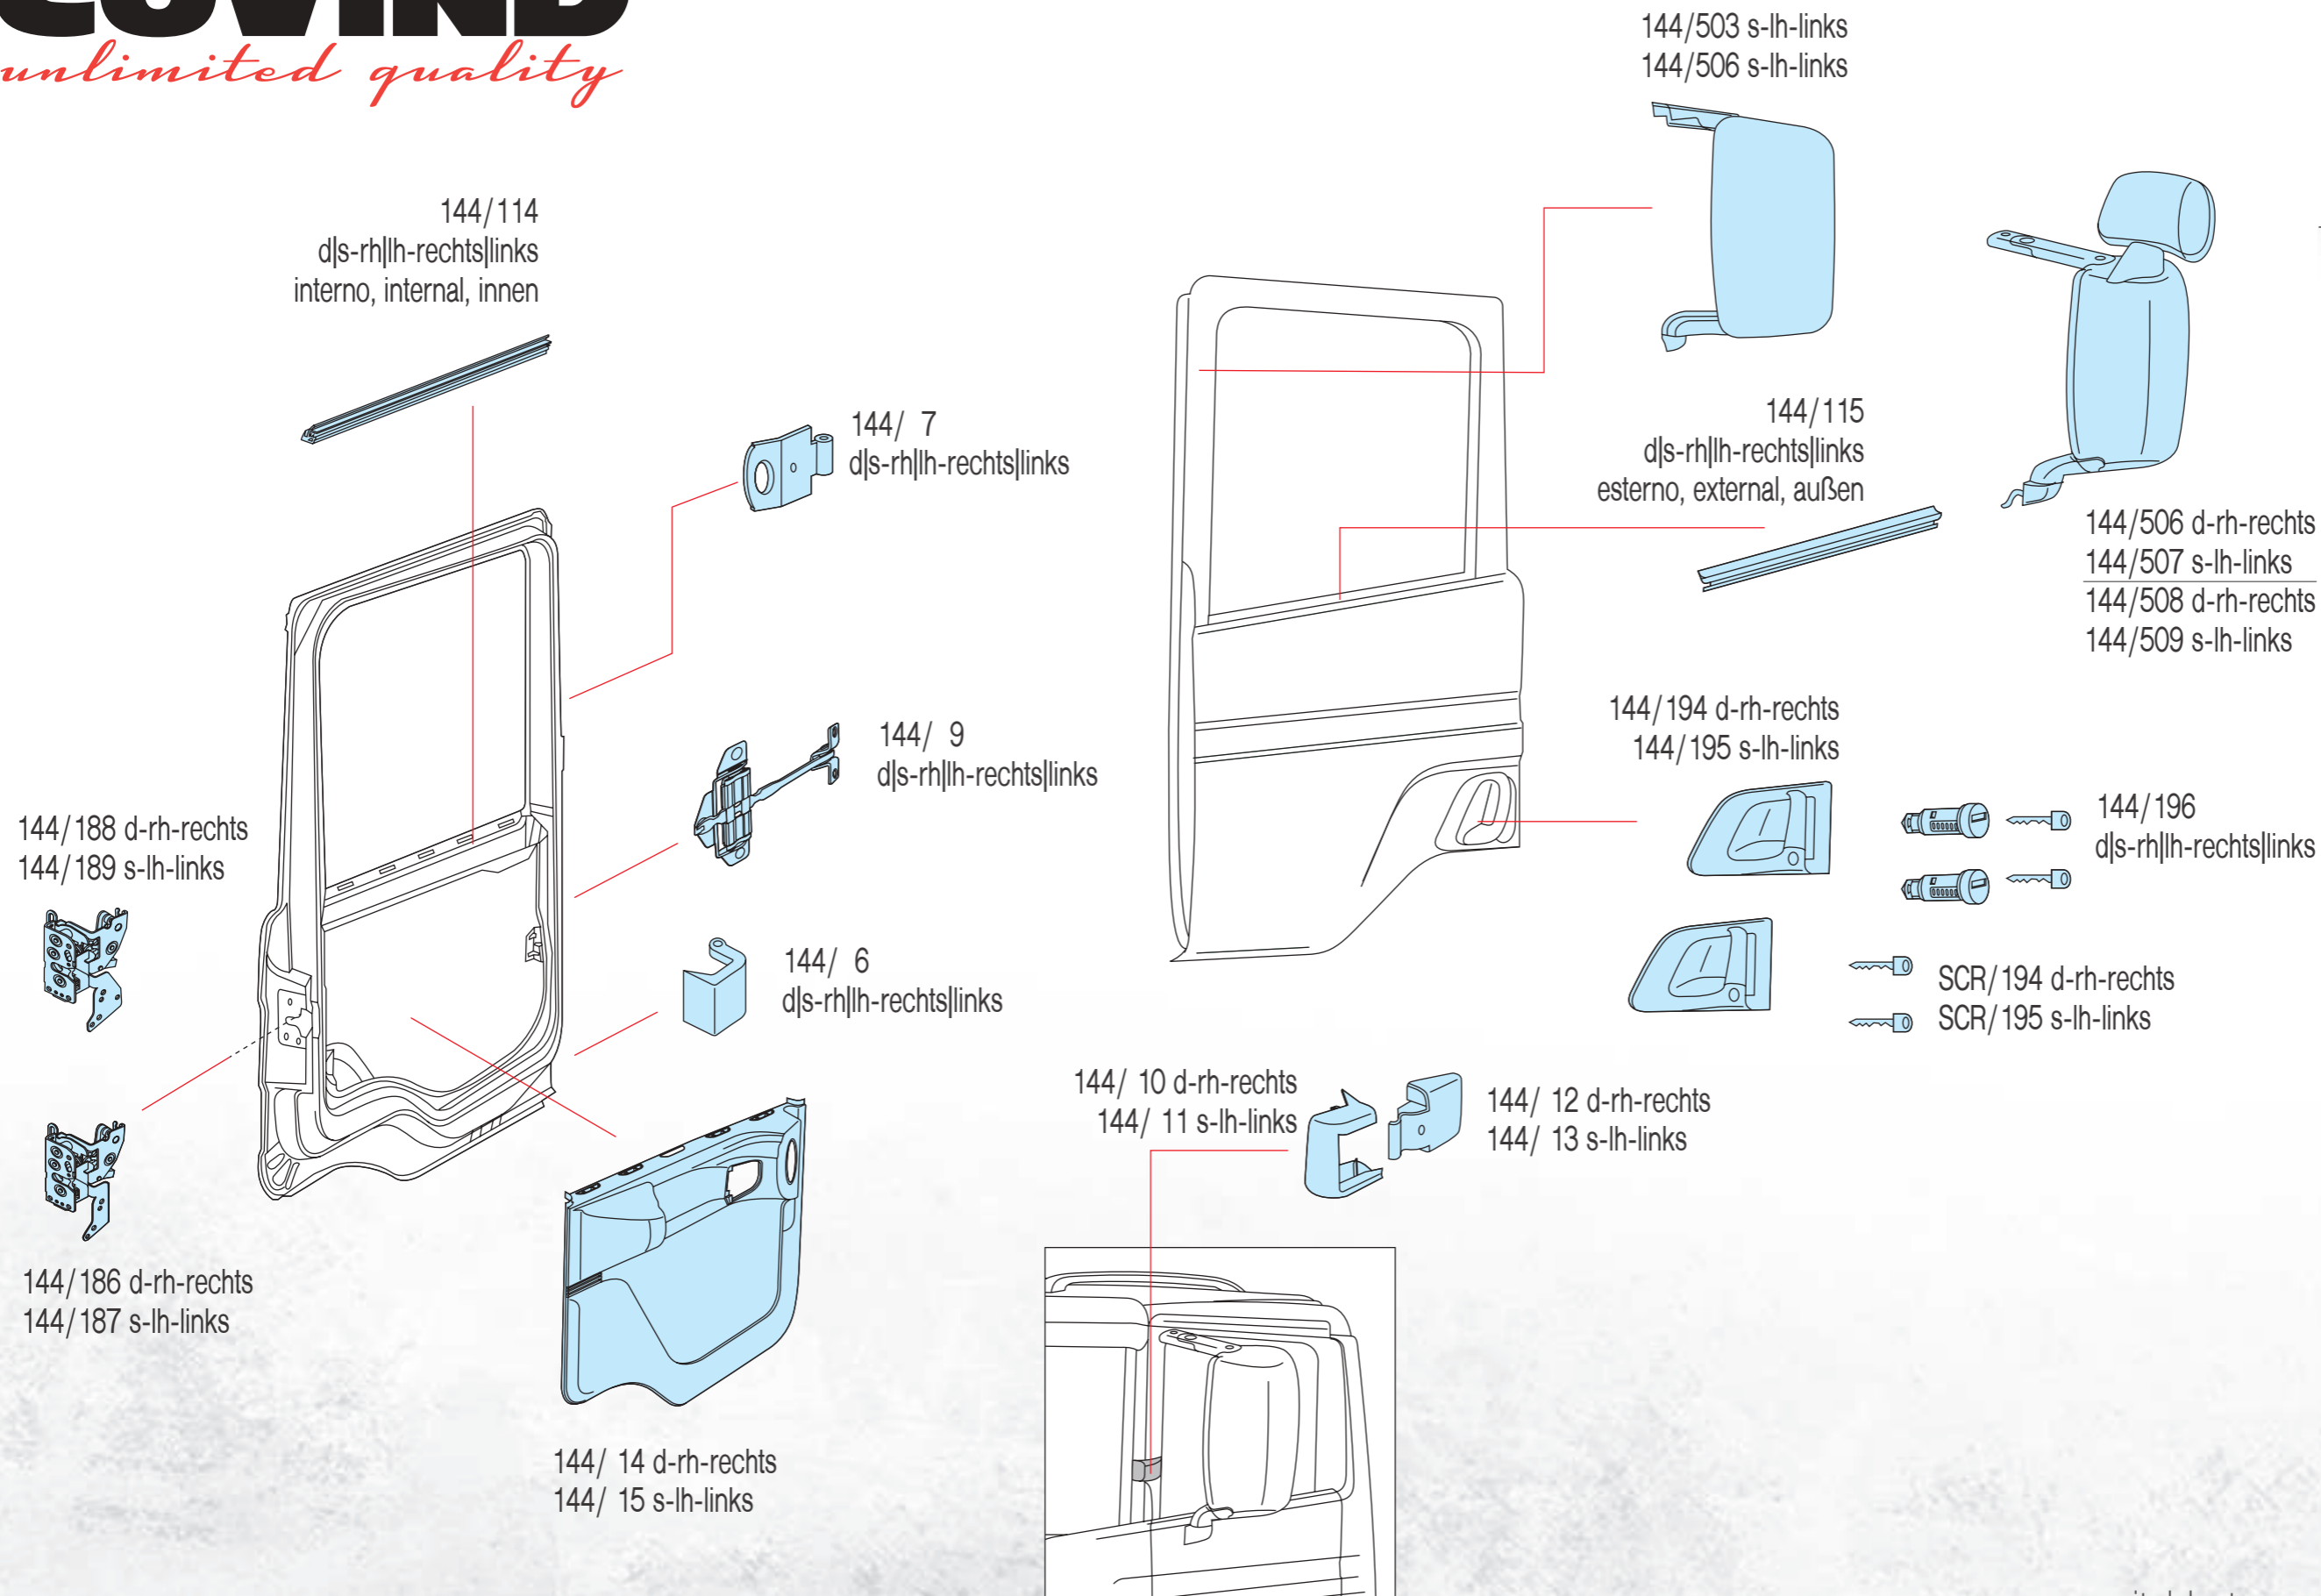

suitable to
SCANIA R CP