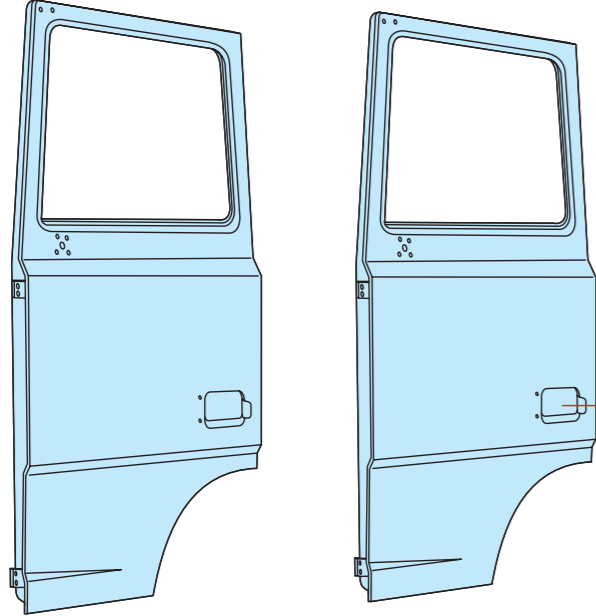

192/ 2⁽²⁾ d-rh-rechts
192/ 3⁽²⁾ s-lh-links

194/ 2⁽³⁾ d-rh-rechts
194/ 3⁽³⁾ s-lh-links