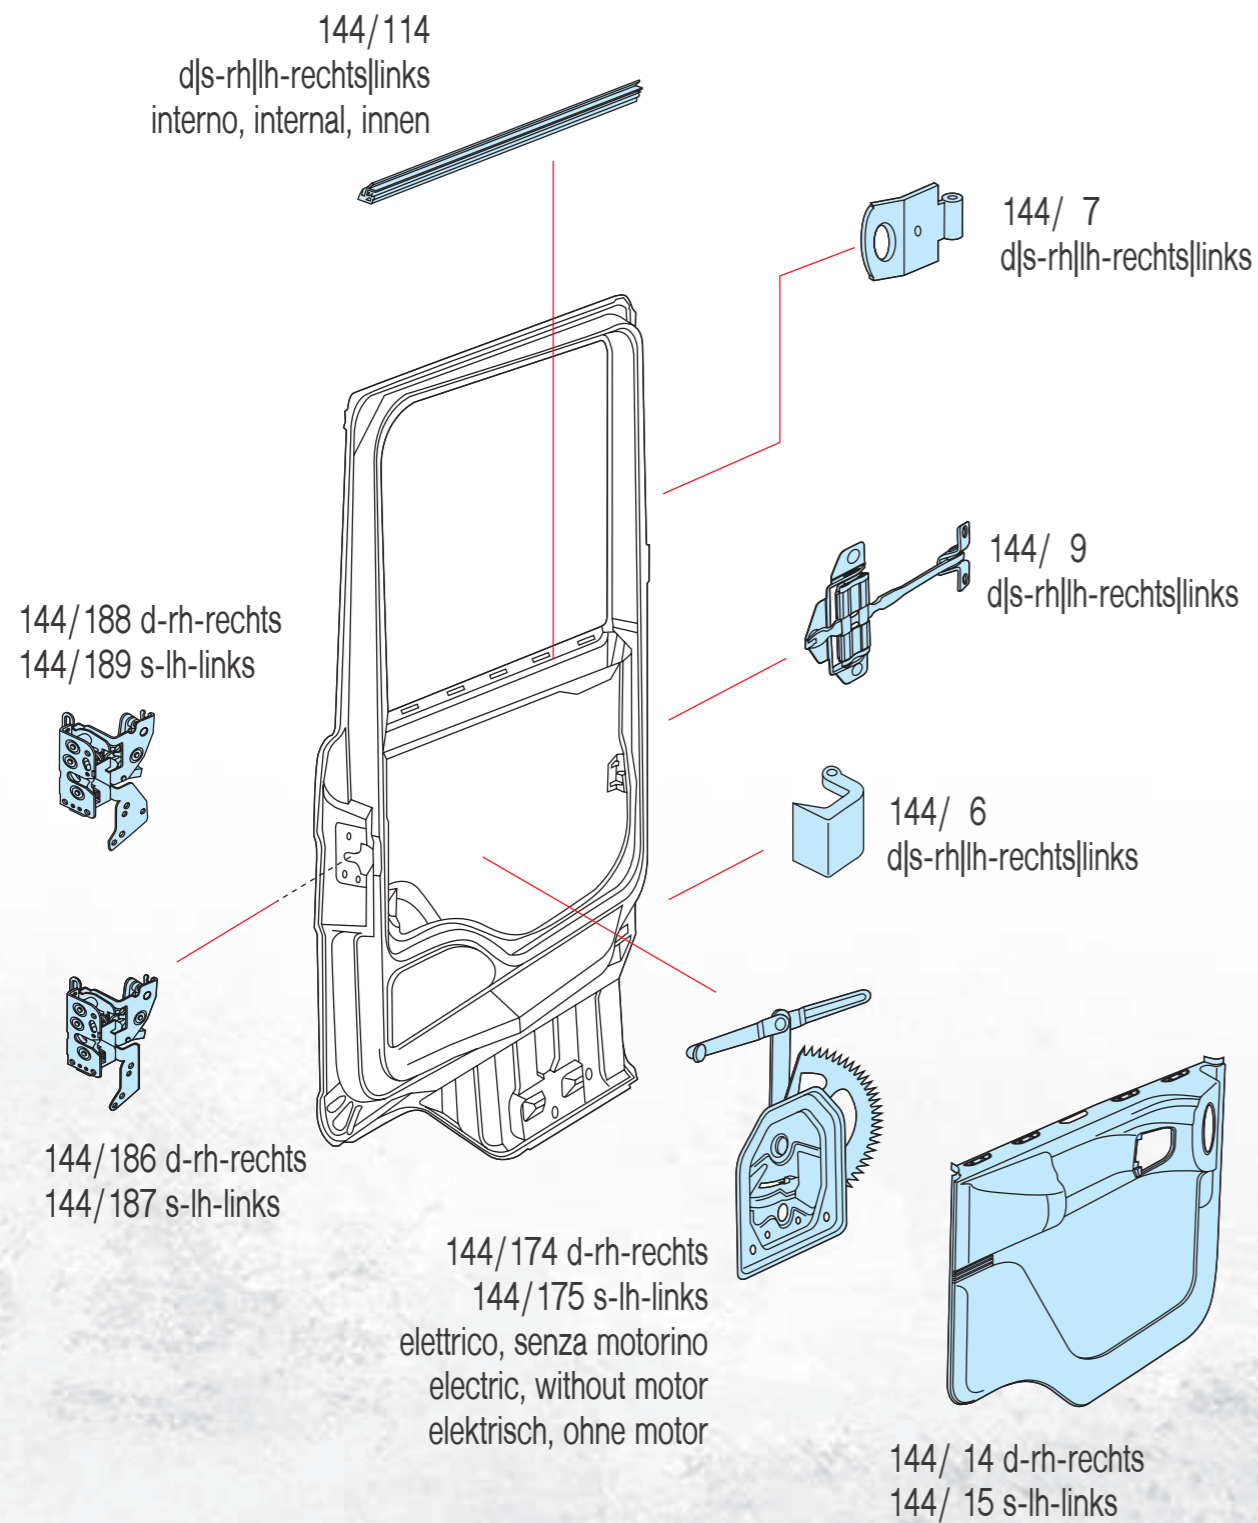

SCR/ 2 d-rh-rechts
SCR/ 3 s-lh-links
lastrata, con cerniere
bodywork, with hinges
rohbausür, mit Scharnier

144/503 s-lh-links
144/506 s-lh-links

144/506 d-rh-rechts
144/507 s-lh-links
144/508 d-rh-rechts
144/509 s-lh-links

144/115
d|s-rh|lh-rechts|links
esterno, external, außen

144/194 d-rh-rechts
144/195 s-lh-links

144/196
d|s-rh|lh-rechts|links

SCR/194 d-rh-rechts
SCR/195 s-lh-links

144/ 10 d-rh-rechts
144/ 11 s-lh-links

144/ 12 d-rh-rechts
144/ 13 s-lh-links

suitable to
SCANIA R CG-CR