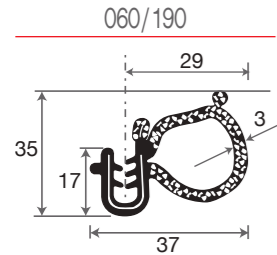

suitable to

**IVECO** AD-AT STRALIS

060/190  
d|s - rh|lh-rechts|links  
spezzone 4500 mm  
piece 4500 mm  
piece-Stk. 4500 mm  
075/190  
d|s - rh|lh-rechts|links  
intero-uncut-in einen Stück

suitable to  
**IVECO** AD-AT STRALIS