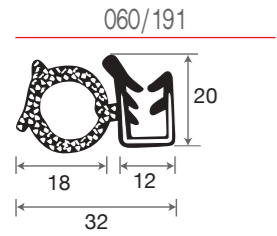

# COVIND

*unlimited quality*

060/ 17 d-rh-rechts  
060/ 18 s-lh-links

060/190  
d|s - rh|lh-rechts|links  
spezzone 4500 mm  
piece 4500 mm  
piece-Stk. 4500 mm

075/190  
d|s - rh|lh-rechts|links  
intero-uncut-in einen Stück