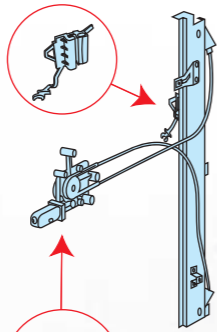

075/172
d-rh-rechts
075/173
s-lh-links

560/174 (*)
d-rh-rechts
560/175 (*)
s-lh-links
versione confort
confort version
Konfort Version

060/174 (*)
d-rh-rechts
060/175 (*)
s-lh-links

560/178 d-rh-rechts
560/179 s-lh-links

060/ 12 d-rh-rechts
060/ 13 s-lh-links
grigio scuro-dark grey
dunkelgrau