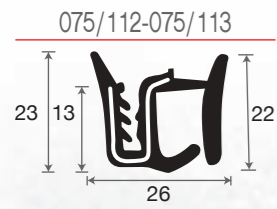

# COVIND

*unlimited quality*

060/ 17 d-rh-rechts  
060/ 18 s-lh-links

060/ 190  
d|s - rh|lh-rechts|links  
spezzone 4500 mm  
piece 4500 mm  
piece-Stk. 4500 mm

075/190  
d|s - rh|lh-rechts|links  
intero-uncut-in einen Stück