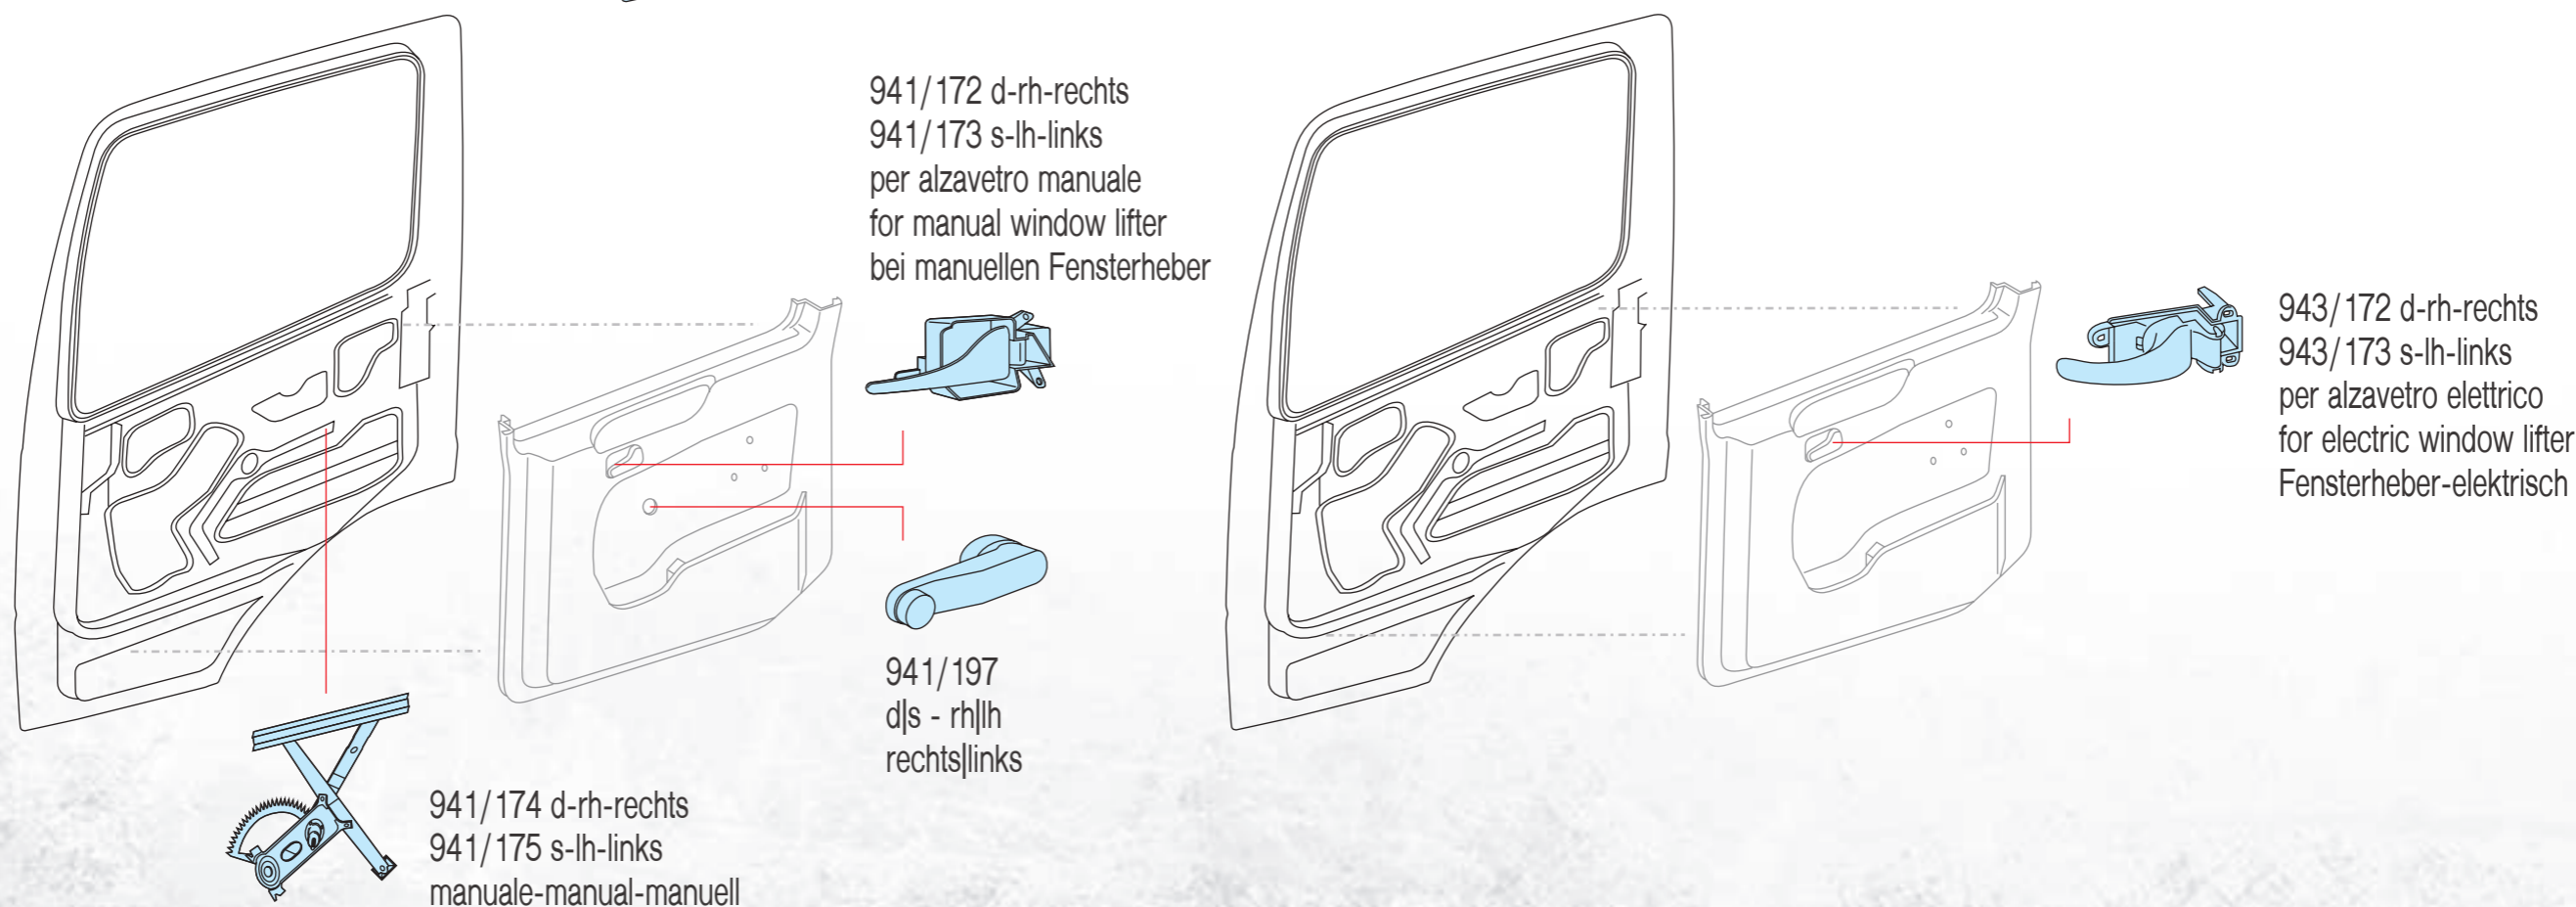

suitable to
MERCEDES-BENZ AXOR seconda serie
second series
zweite serie