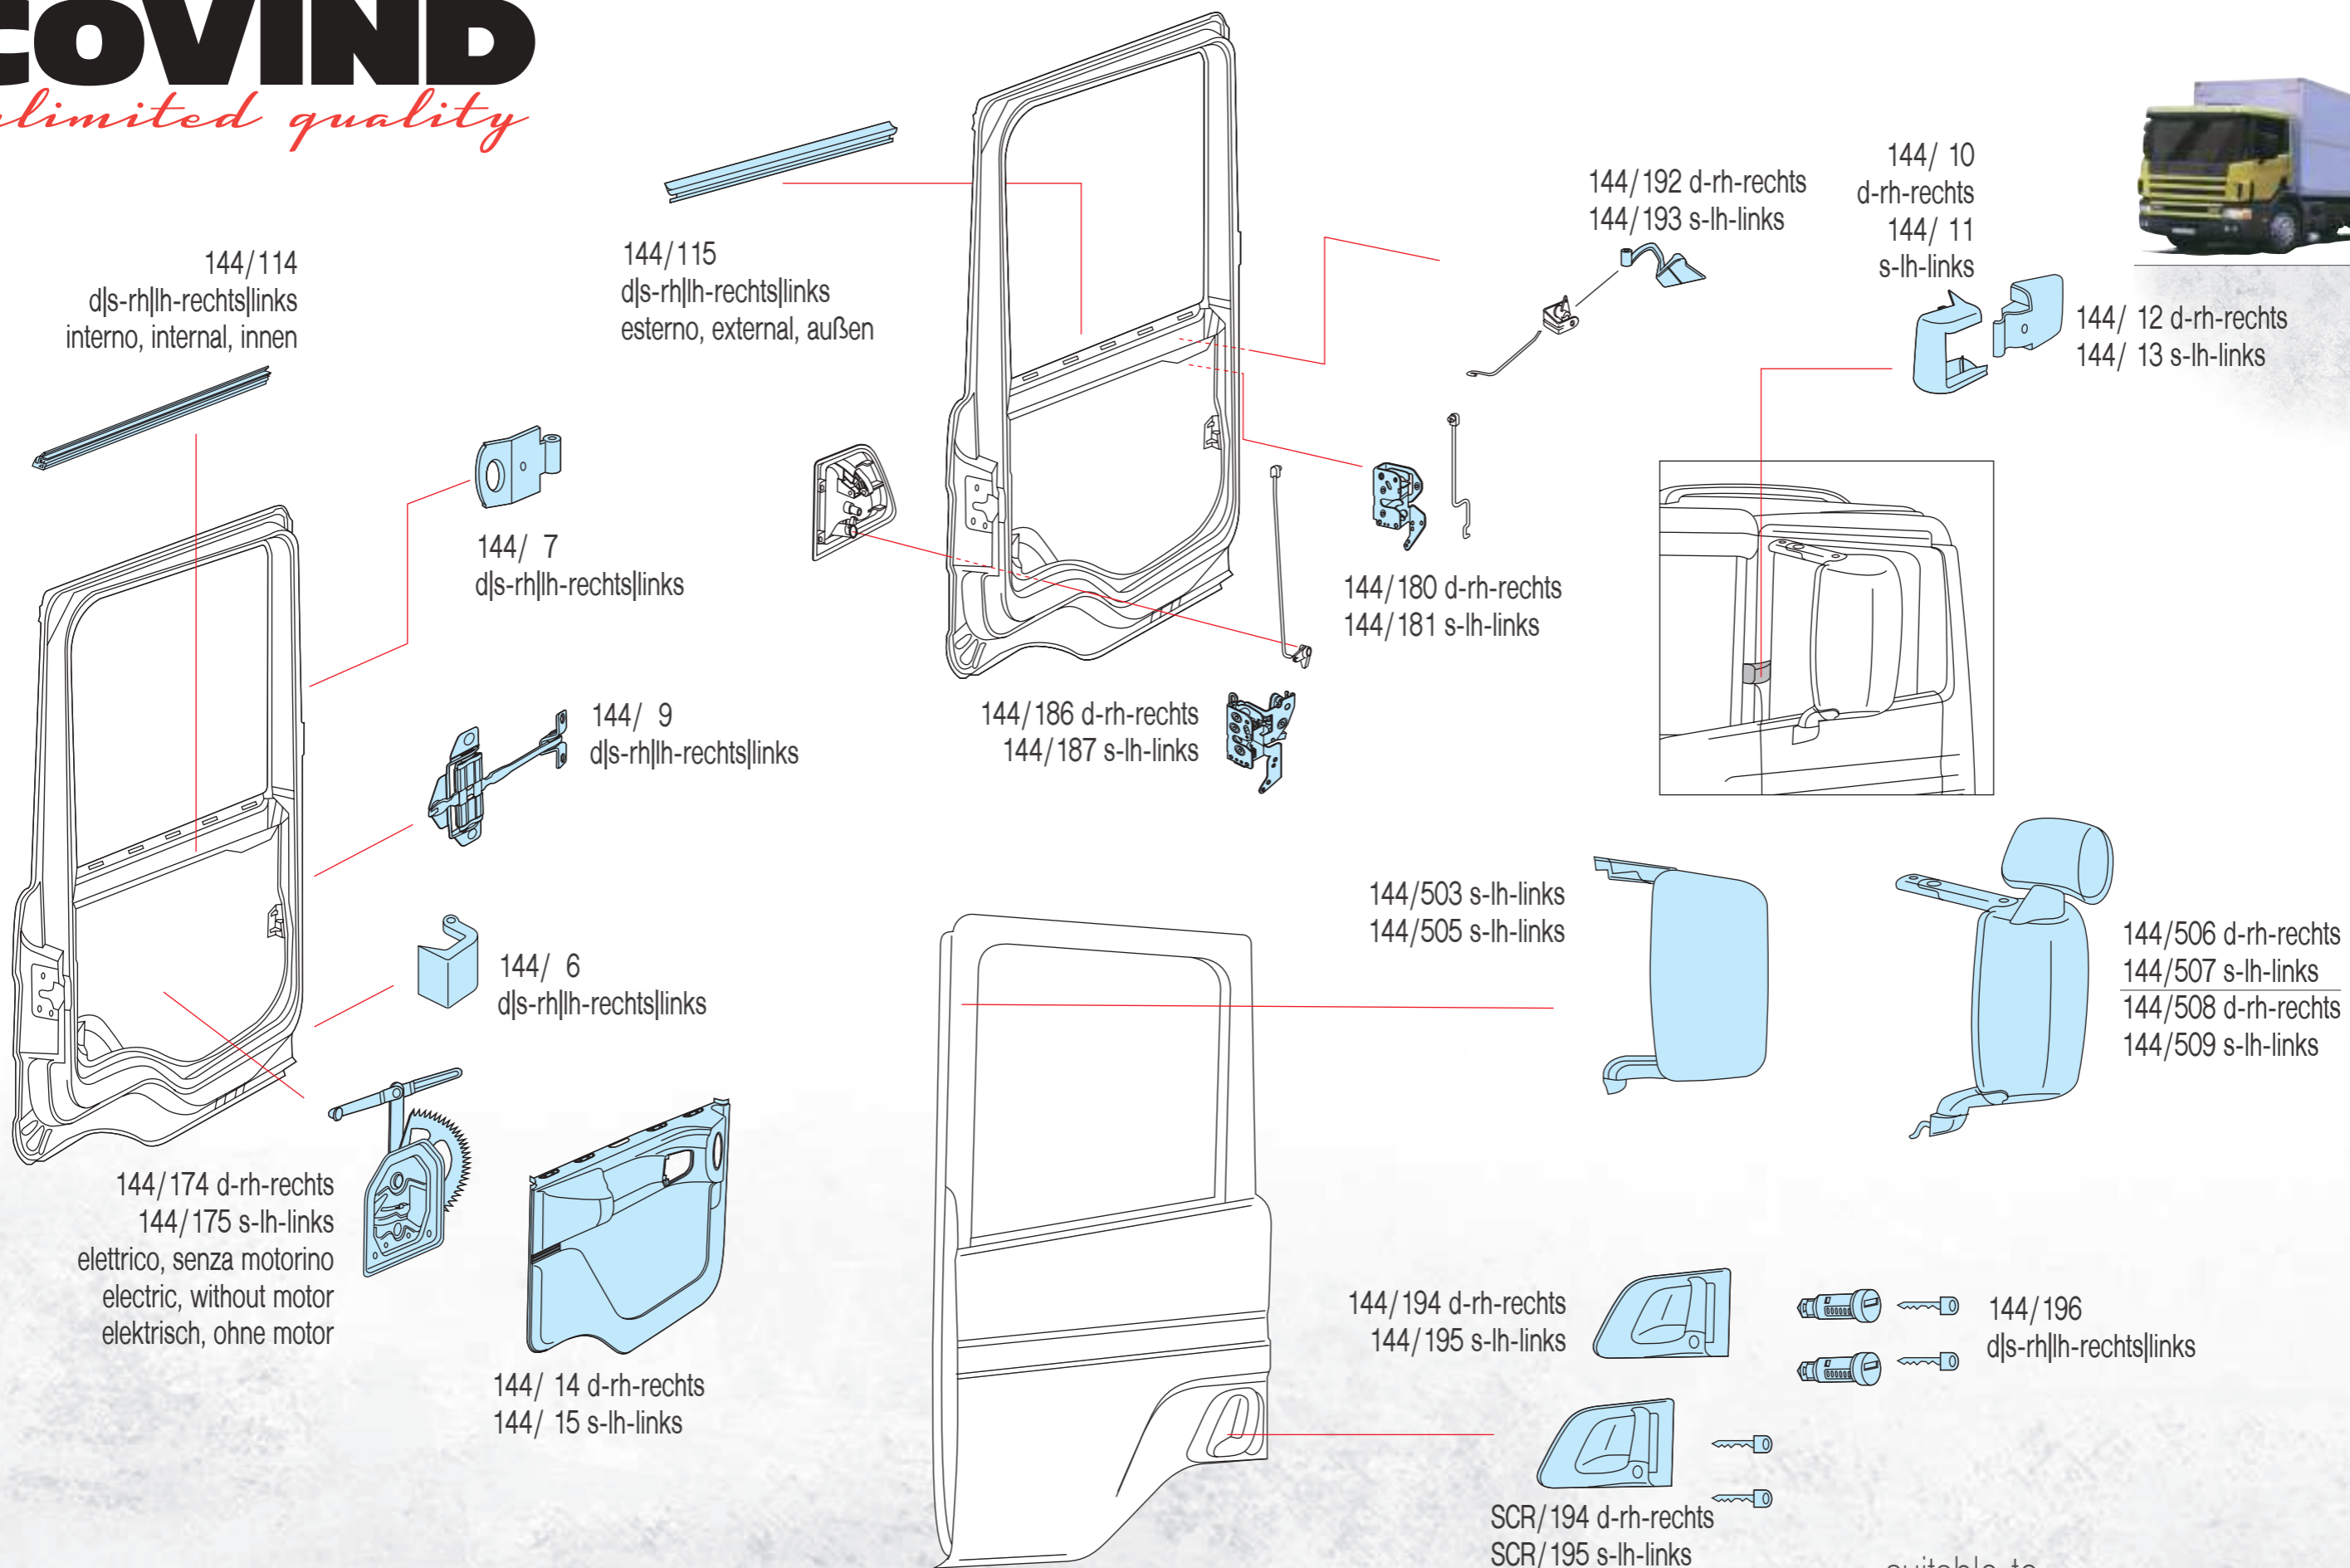

suitable to
SCANIA 94 CP