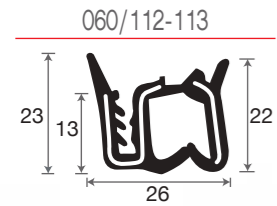

suitable to

**IVECO** AD-AT STRALIS

060/190  
d|s - rh|lh-rechts|links  
spezzone 4500 mm  
piece 4500 mm  
piece-Stk. 4500 mm  
075/190  
d|s - rh|lh-rechts|links  
intero-uncut-in einen Stück

suitable to  
**IVECO** AD-AT STRALIS