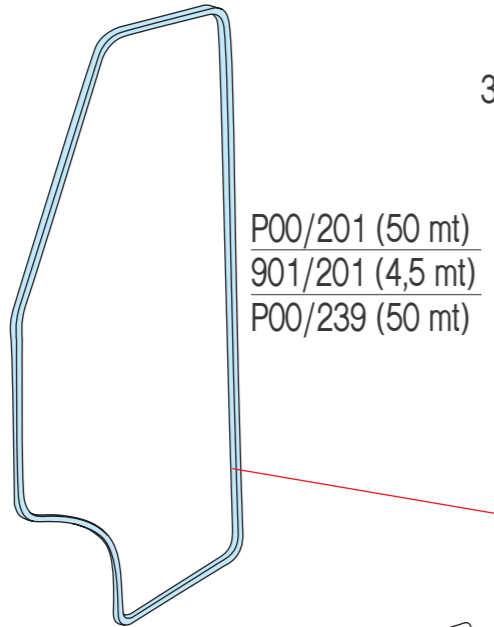

035/ 6 d-rh-rechts
035/ 7 s-lh-links
terza serie, con cerniere
third series, with hinges
3. Serie, mit Türscharniere