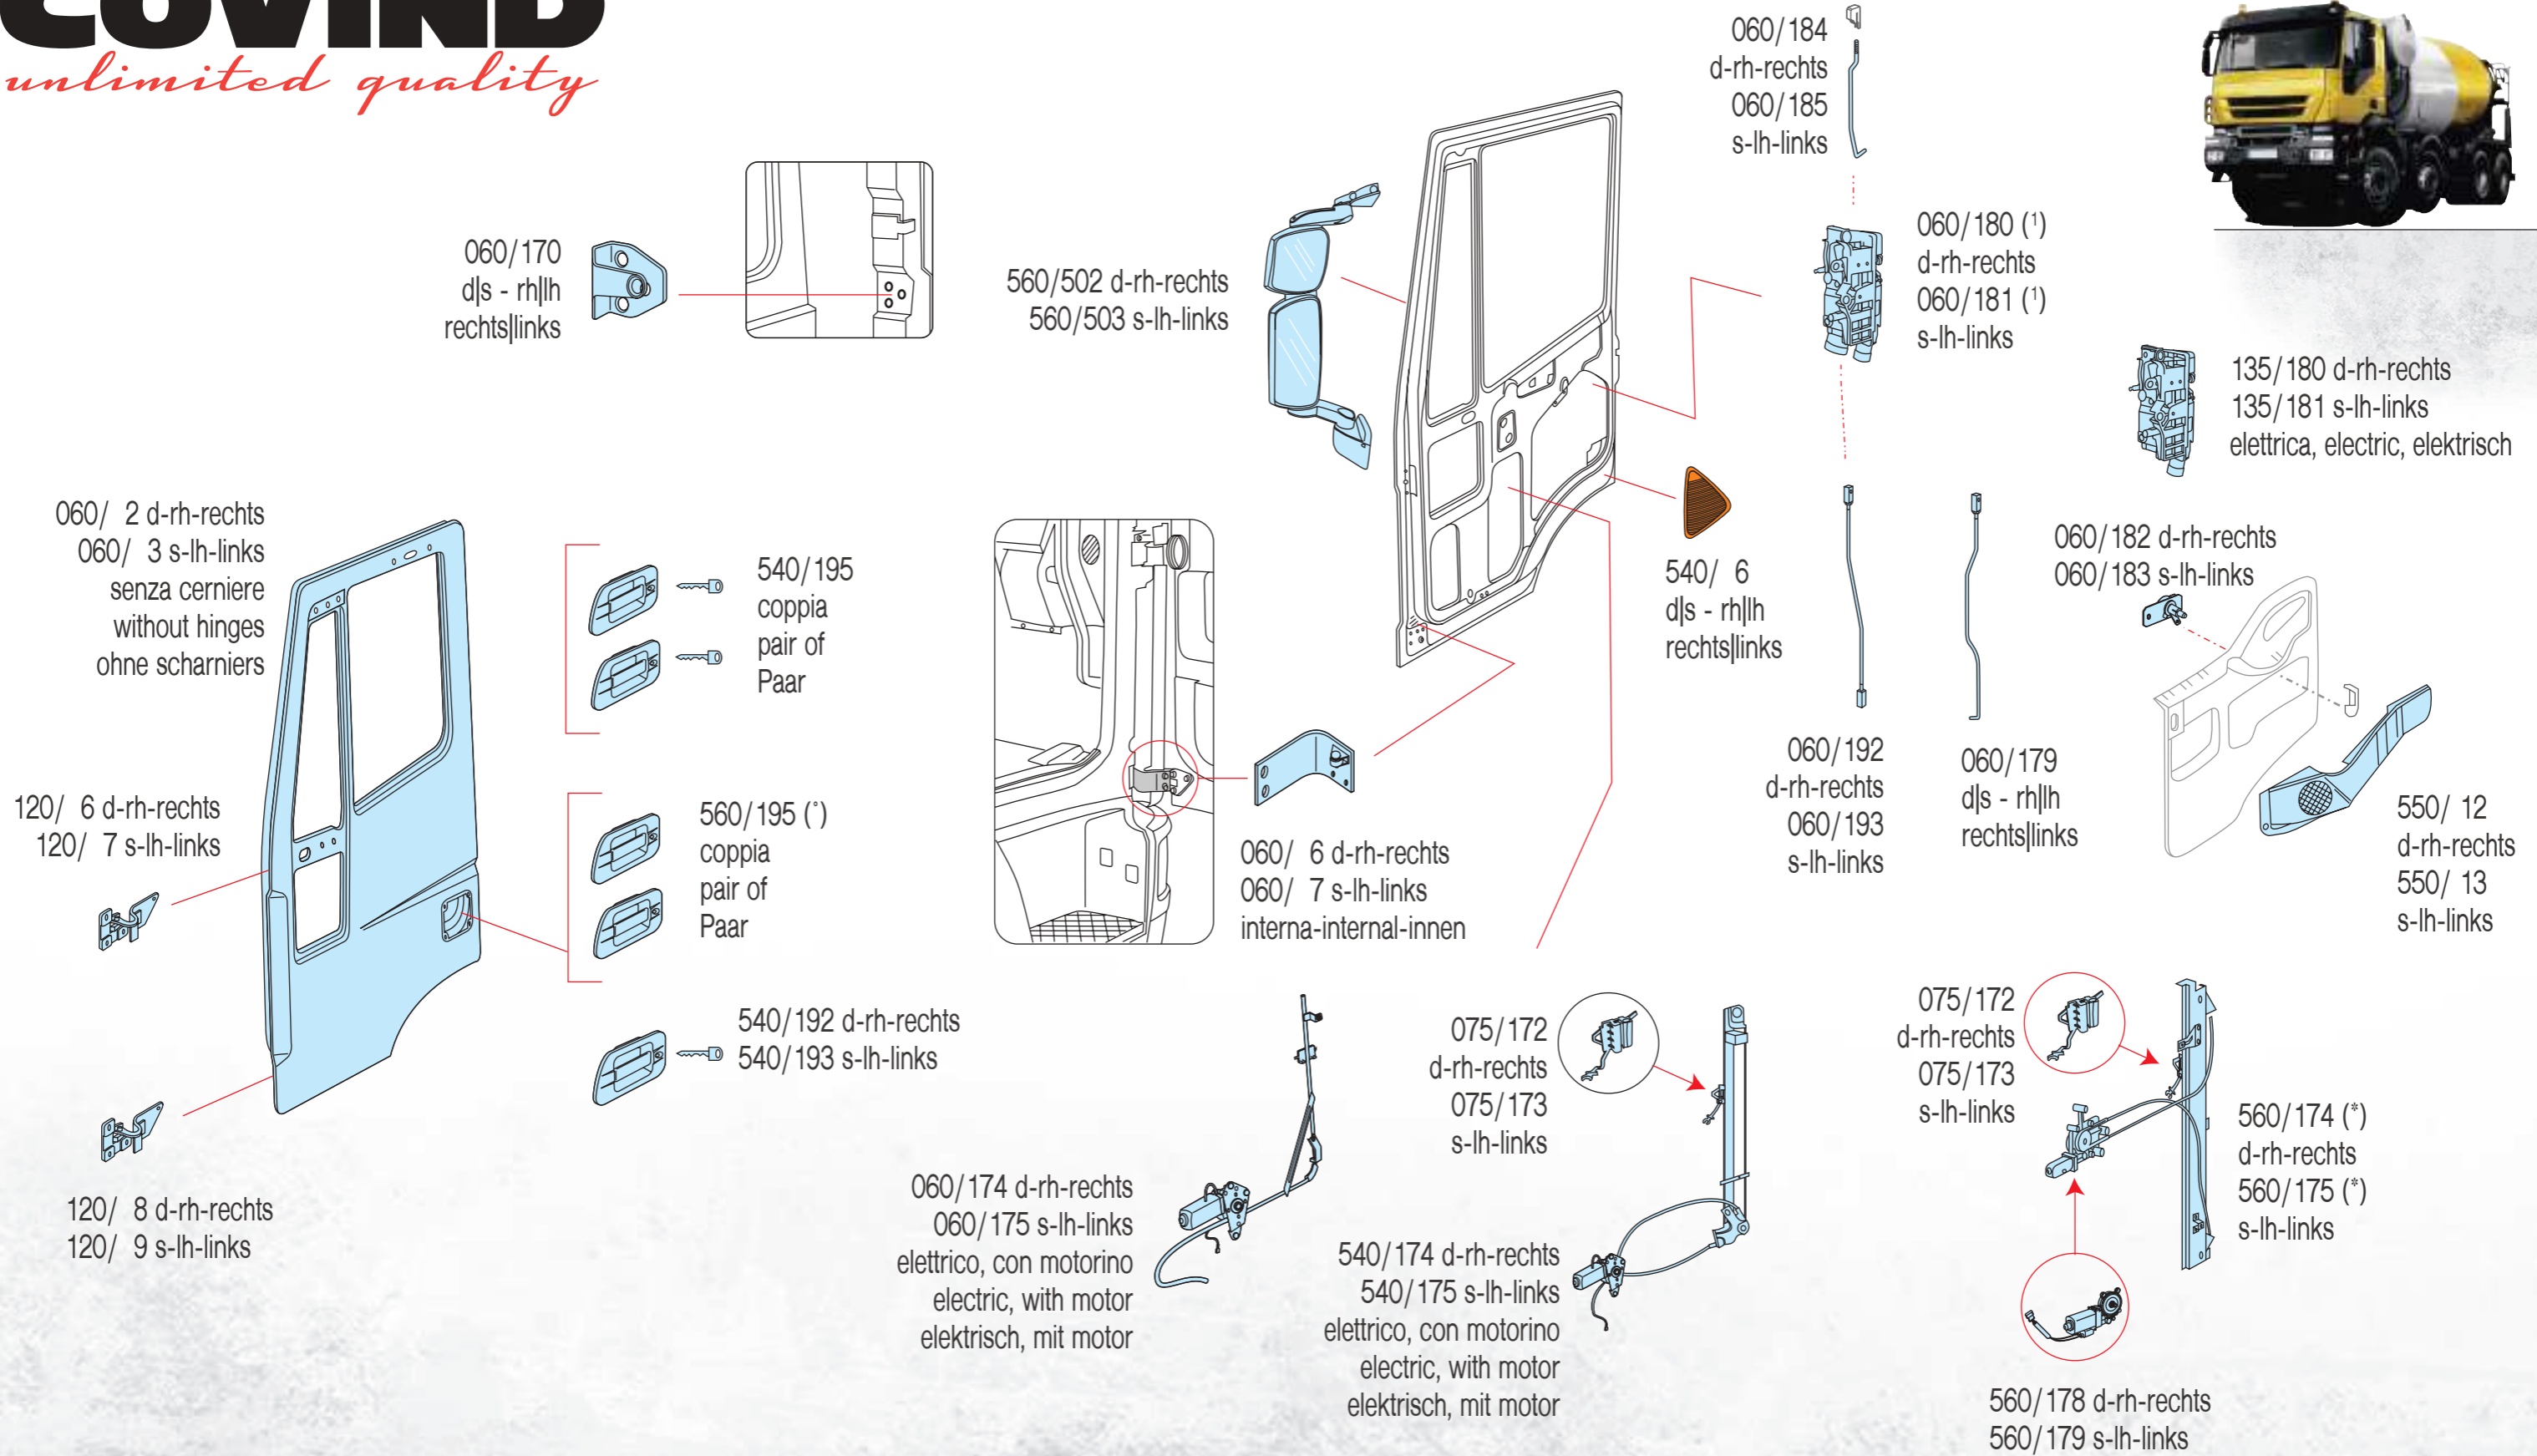

(*) elettrico, con motorino, versione comfort
elettrico, with motor, comfort version
elektrisch, mit motor, Komfort Version

(*) versione desmotronica
desmotronic version
gleichschließende Version erhältlich

(1) elettrica, centralizzata-electric
central locking-elektrisch
Zentralverriegelung