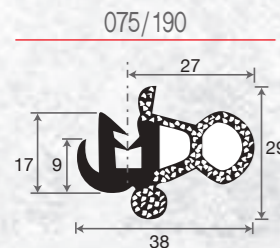

# COVIND

*unlimited quality*

060/ 17 d-rh-rechts  
060/ 18 s-lh-links

060/190  
d|s - rh|lh-rechts|links  
spezzone 4500 mm  
piece 4500 mm  
piece-Stk. 4500 mm

075/190  
d|s - rh|lh-rechts|links  
intero-uncut-in einen Stück