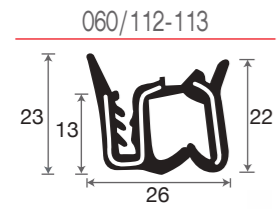

# COVIND

*unlimited quality*

060/ 17 d-rh-rechts  
060/ 18 s-lh-links

060/ 190  
d|s - rh|lh-rechts|links  
spezzone 4500 mm  
piece 4500 mm  
piece-Stk. 4500 mm

075/190  
d|s - rh|lh-rechts|links  
intero-uncut-in einen Stück