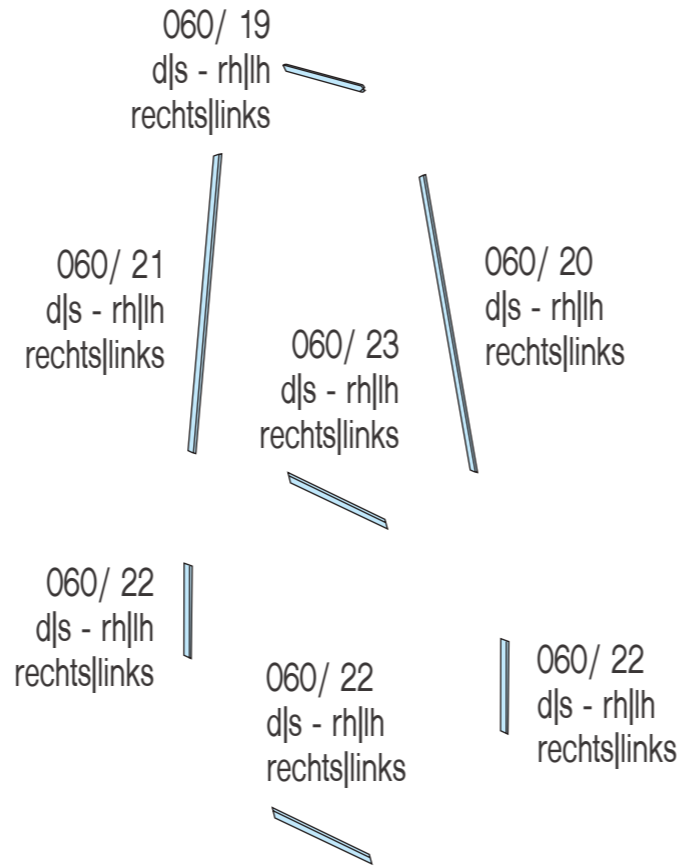

suitable to

**IVECO** AD-AT STRALIS

060/190  
d|s - rh|lh-rechts|links  
spezzone 4500 mm  
piece 4500 mm  
piece-Stk. 4500 mm  
075/190  
d|s - rh|lh-rechts|links  
intero-uncut-in einen Stück

suitable to  
**IVECO** AD-AT STRALIS