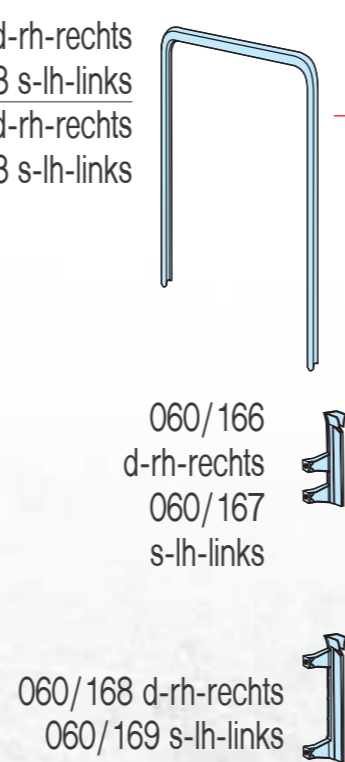

suitable to

**IVECO** AD-AT STRALIS

060/190  
d|s - rh|lh-rechts|links  
spezzone 4500 mm  
piece 4500 mm  
piece-Stk. 4500 mm  
075/190  
d|s - rh|lh-rechts|links  
intero-uncut-in einen Stück

suitable to  
**IVECO** AD-AT STRALIS