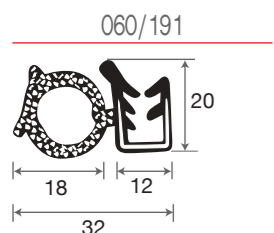

060/190
d|s - rh|lh-rechts|links
spezzone 4500 mm
piece 4500 mm
piece-Stk. 4500 mm