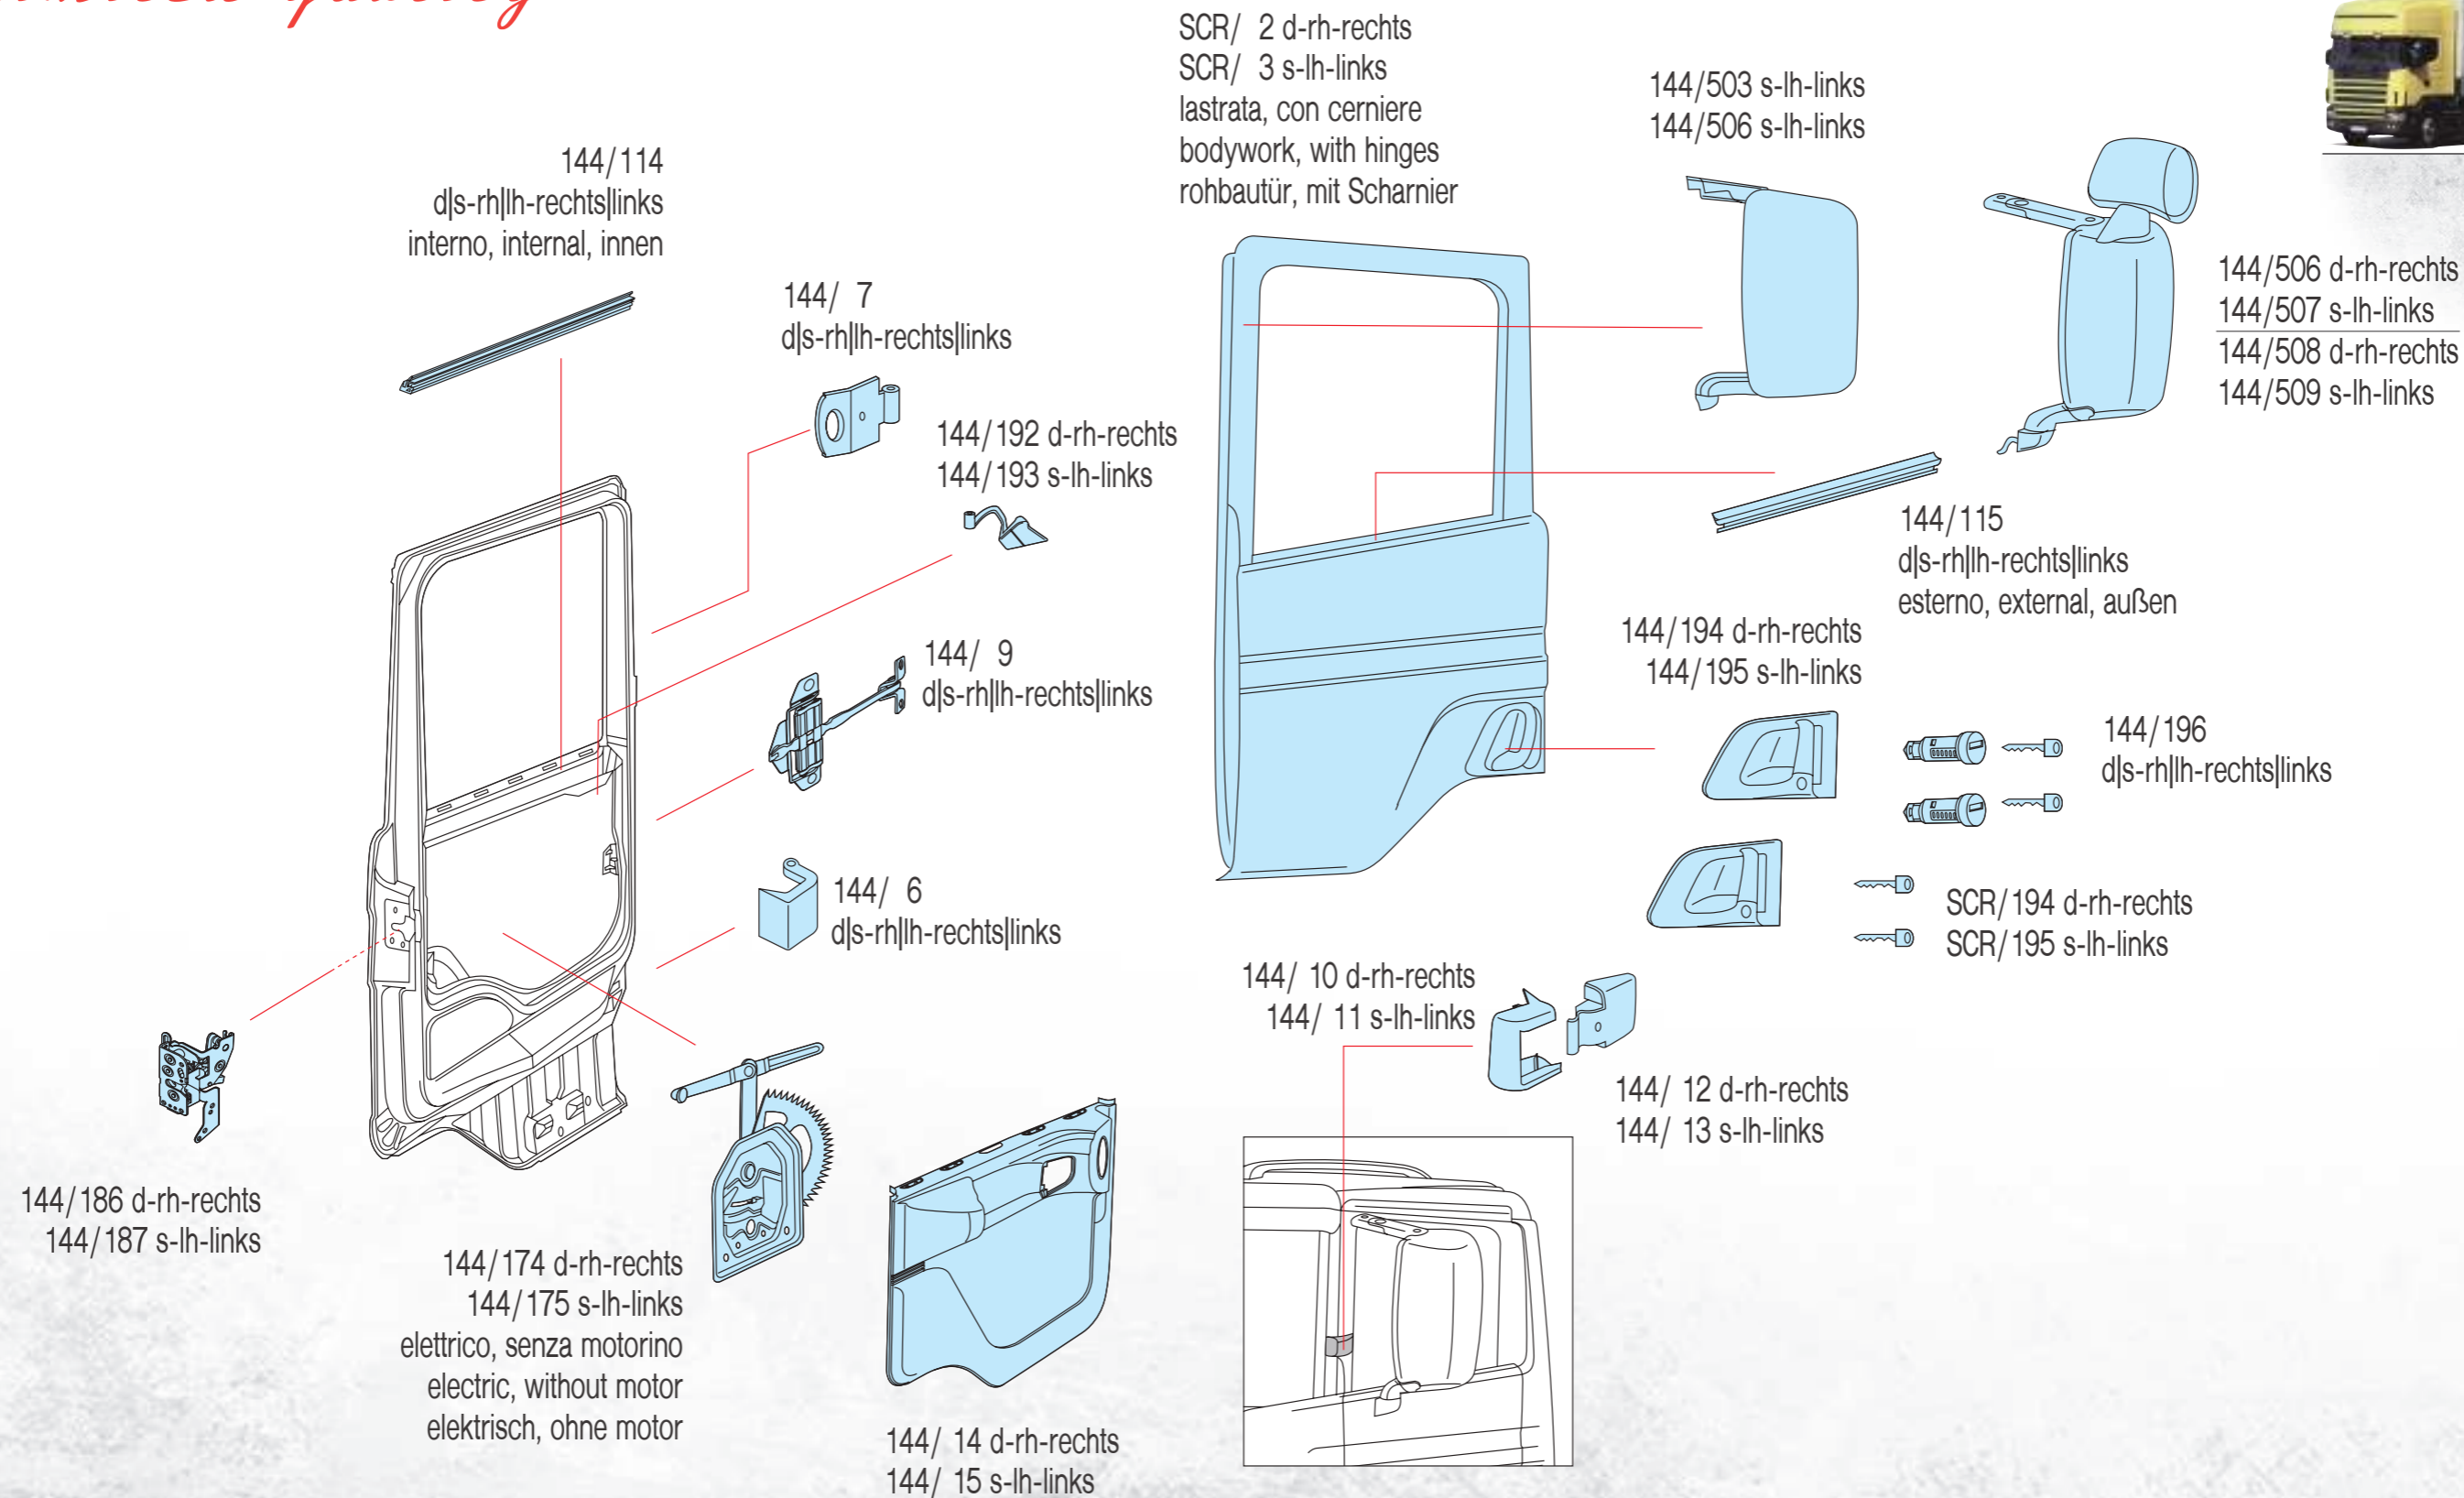

suitable to  
**SCANIA 94 CP**

Cod. Covind Covind Ref.	Cod. Originale O.E.M. Ref.	Cod. Covind Covind Ref.	Cod. Originale O.E.M. Ref.	Cod. Covind Covind Ref.	Cod. Originale O.E.M. Ref.	Cod. Covind Covind Ref.	Cod. Originale O.E.M. Ref.	Cod. Covind Covind Ref.	Cod. Originale O.E.M. Ref.
144/ 6	1426925	144/195	2145647						
144/ 7	1422292	144/195	2005369						
144/ 9	1930649	144/195	1423017						
144/ 9	1426927	144/195	1488409						
144/ 9	1857591	144/195	1544330						
144/ 10	1472832	144/196	1485072						
144/ 10	1346938	144/196	581025						
144/ 11	1472833	144/503	-						
144/ 11	1346937	144/505	2425815						
144/ 12	1346940	144/505	1723518						
144/ 13	1346939	144/506	2425816						
144/ 14	1346164	144/506	1723519						
144/ 15	1346163	144/507	-						
144/114	1865520	144/508	-						
144/114	1366735	144/509	-						
144/114	1865521	SCR/ 2	1476535						
144/115	1865517	SCR/ 2	1452666						
144/115	1366781	SCR/ 2	1739743						
144/115	1865519	SCR/ 3	1476534						
144/174	2303352	SCR/ 3	1452665						
144/174	1366850	SCR/ 3	1739740						
144/174	1442295	SCR/194	-						
144/174	2162367	SCR/195	-						
144/175	2303349								
144/175	1366849								
144/175	1442294								
144/175	2162366								
144/186	1867655								
144/186	1789312								
144/187	1867654								
144/187	1789311								
144/192	1346178								
144/193	1346177								
144/194	2145648								
144/194	2005370								
144/194	1423018								
144/194	1488410								
144/194	1544331								