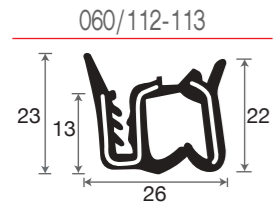

# COVIND

*unlimited quality*

060/ 17 d-rh-rechts  
060/ 18 s-lh-links

060/ 190  
d|s - rh|lh-rechts|links  
spezzone 4500 mm  
piece 4500 mm  
piece-Stk. 4500 mm  
075/ 190  
d|s - rh|lh-rechts|links  
intero-uncut-in einen Stück