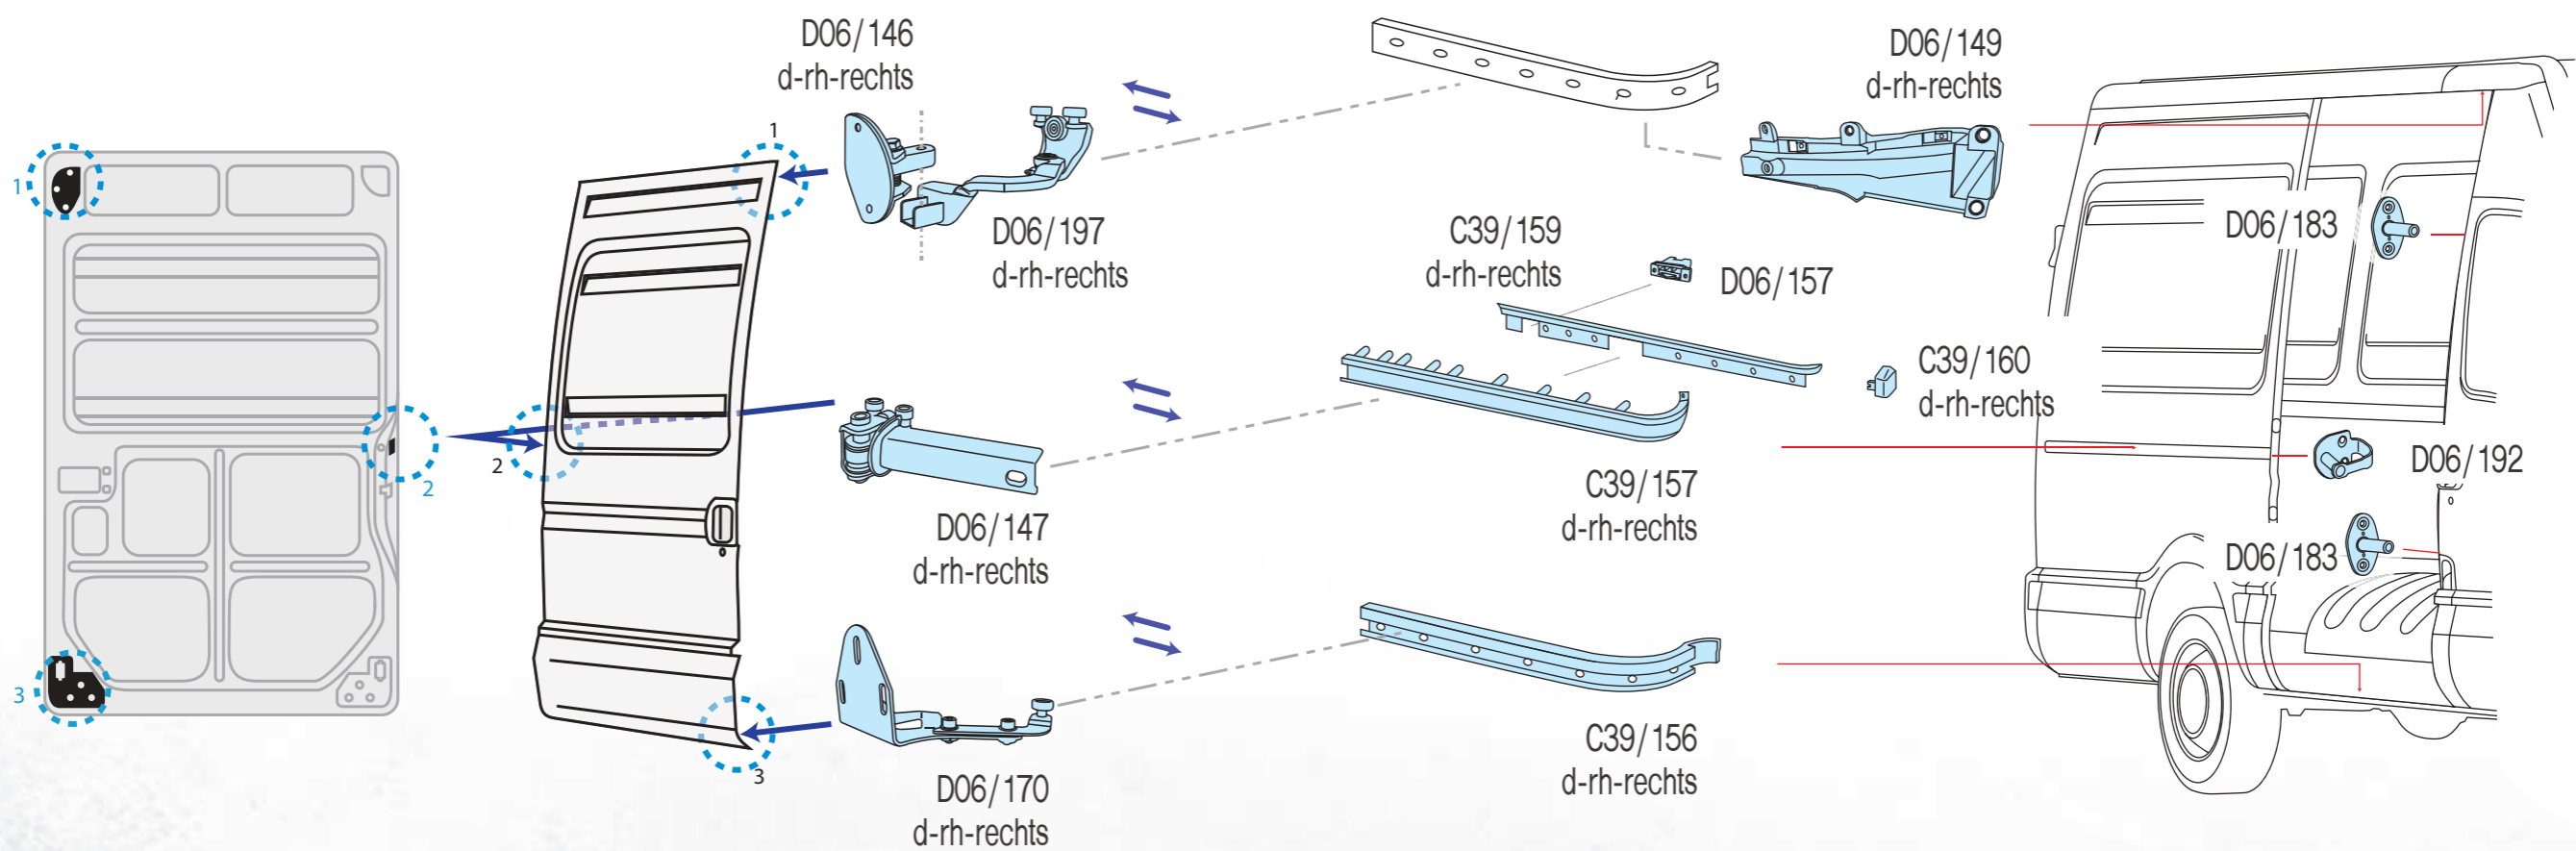

DAILY 2006

suitable to
IVECO DAILY 2012 – DAILY 2009 – DAILY 2006