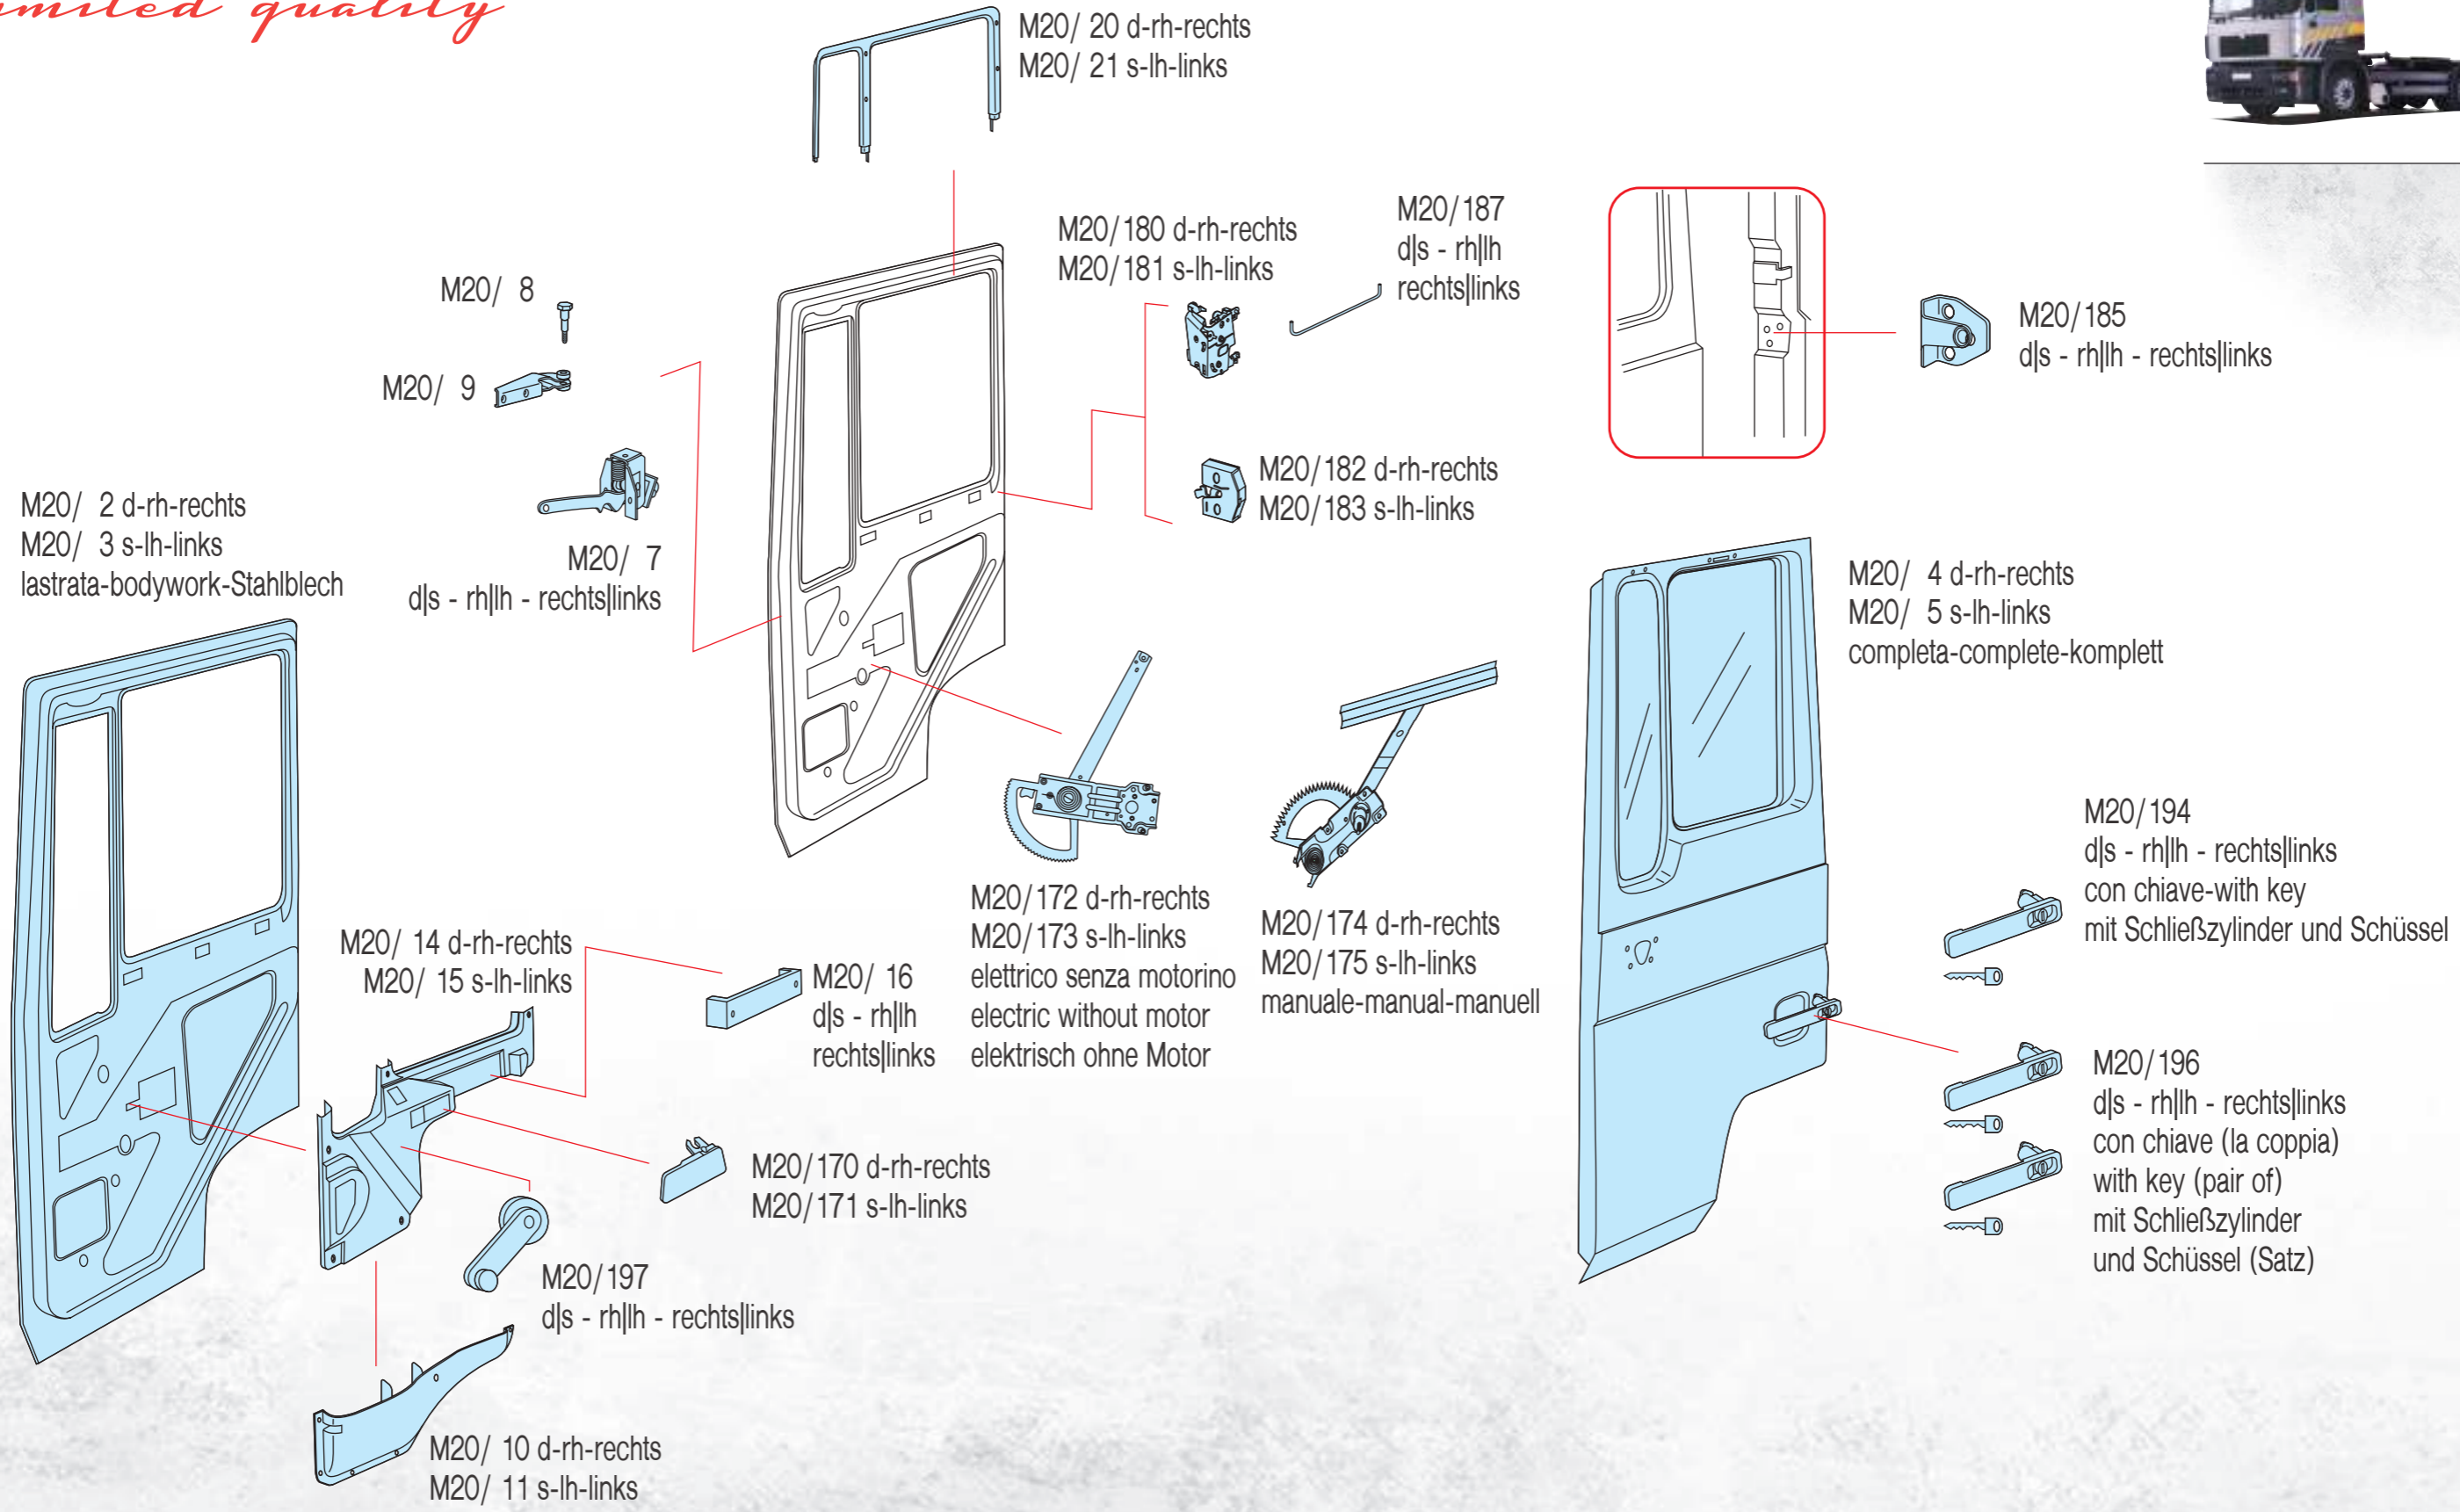

suitable to
MAN F2000