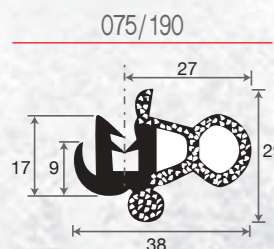

# COVIND

*unlimited quality*

060/ 17 d-rh-rechts  
060/ 18 s-lh-links

060/190  
d|s - rh|lh-rechts|links  
spezzone 4500 mm  
piece 4500 mm  
piece-Stk. 4500 mm

075/190  
d|s - rh|lh-rechts|links  
intero-uncut-in einen Stück