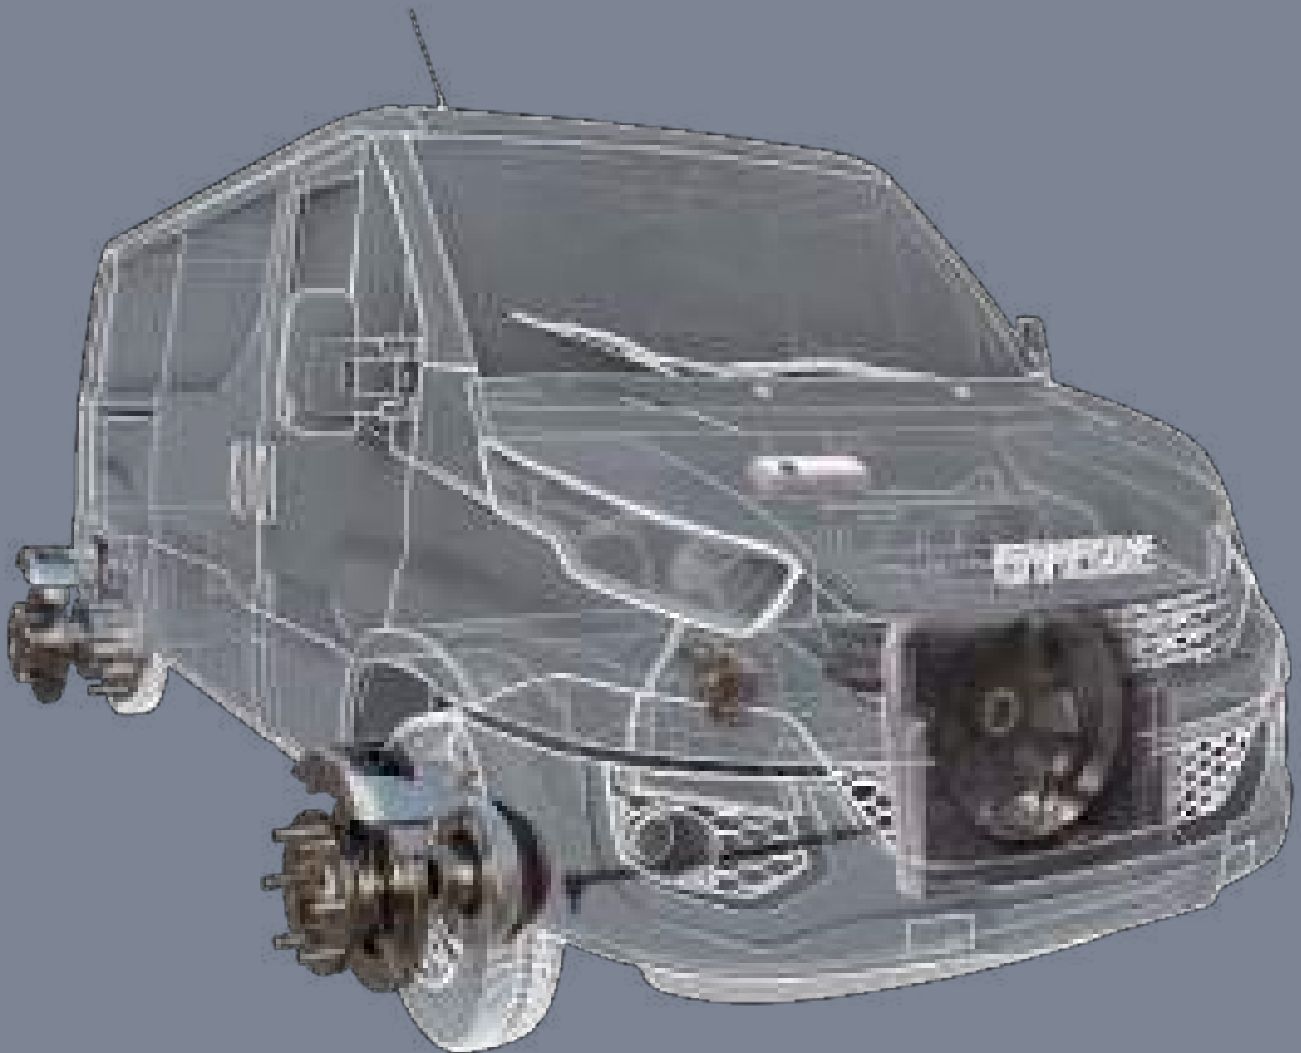

EMMERRE

spare parts for trucks and trailers

VEICOLI COMMERCIALI
LIGHT COMMERCIAL VEHICLES

2020

TECHNO[®]
BRAKE

LINEA ROBOTIZZATA PER L'ASSEMBLAGGIO ED IL CONTROLLO QUALITA' DEI MOZZI RUOTA COMPLETI DI CUSCINETTI E RUOTE FONICHE

Questa linea robotizzata è stata studiata e realizzata per assemblare i mozzi ruota con i relativi componenti in automatico tramite robot e presse di piantaggio.

Il robot con portata al polso di 350 kg gestisce la movimentazione dei mozzi ruota mentre il secondo robot gestisce la movimentazione di tutti i relativi componenti.

Tutta la linea robotizzata opera in completa autonomia tramite uno specifico software dedicato che comunica tutte le informazioni che necessitano (forze e quote di piantaggio). A montaggio completato, il mozzo viene trasferito sull'unità di collaudo che va a verificare la coppia di rotolamento del mozzo per validarne il prodotto.

Tale controllo qualità avviene al 100% dei mozzi assemblati. A qualità conforme il mozzo ruota viene poi marchiato per garantire la tracciabilità del prodotto stesso.

ROBOTIC LINE TO ASSEMBLE AND QUALITY TEST THE WHEEL HUBS WITH BEARING AND ABS RING